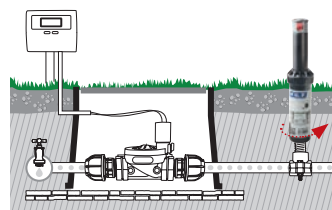

40°-360°	max 490m²
H₂O 2 ÷ 3,5 BAR	H₂O 5,3 ÷ 12,5 l/min.
10 cm	nozzle 5
1/2" Female	

GF80002248	
Box (LxWxH) cm 40x25x14	
Pcs 12	Kg 2,18
8 004779 009945