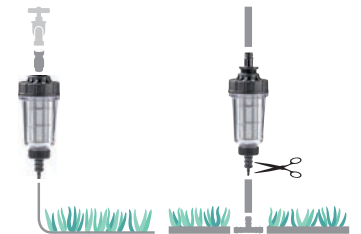

$\varnothing$ 4 x 6 mm

MADE IN ITALY

GF80006293

Box (LxWxH) cm **29,7x24,2x11,4**

Pcs 5

Kg 0,82

8 004779 010286

Micro saddle

Χρήσιμο και καινοτομικό σύστημα τρυπήματος και σφιξίματος του λάστιχου της κύριας γραμμής. Η τοποθέτησή του επιτρέπει, με πολύ απλό τρόπο, την απευθείας δευτερεύουσα σύνδεση σταλακτών και μικρομπέκ, είτε «in line», είτε «end line».