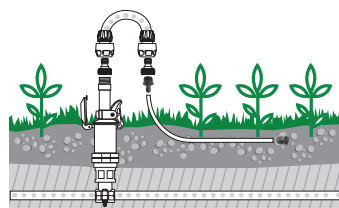

blister
2x

blister
1x

Σετ συνδεσμων για σωληνα σταγδην

Αποτελείται από

- 1 Σύνδεσμο με σπείρωμα
- 2 Τάπες τέλους γραμμής

GF80002276

Box (LxWxH) cm 20,7x14,7x10,4

ΥΠ'ΟΓΕΙΑ
'ΑΡΔΕΥΣΗ