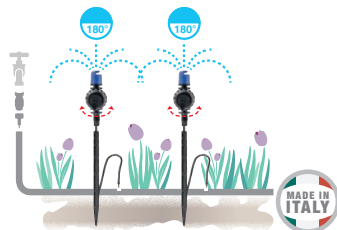

GF80006275

Box (LxWxH) cm **36x21,5x12**

blister
3x

Μικροεκτοξευτήρες ρυθμιζόμενοι "idra 180"

Ρυθμιζόμενοι από 0 έως 120 l/h και για επιφάνειες 180°. Η ρύθμιση της στρόφιγγας επιτρέπει την ταυτόχρονη ρύθμιση της παροχής και της διαμέτρου ποτίσματος. Πίεση χρήσης 0,5 - 2,5 bar. Μέγιστη περιοχή ψεκασμού ø 7 m. Περιέχει λόγχη και σωληνάκι ανύψωσης. Μέγ. Ύψος 30 + 30 cm