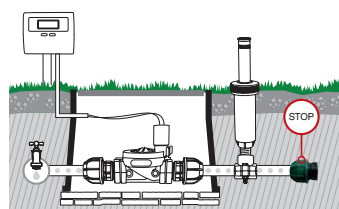

GF80002314

Box (LxWxH) cm **40x25x14**