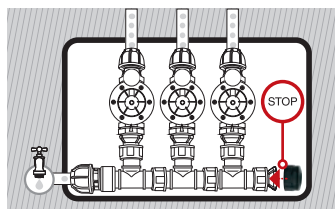

GF80002323	
Box (LxWxH) cm 40x25x14	
Pcs 40	
Kg 0,73	8 004779 001680