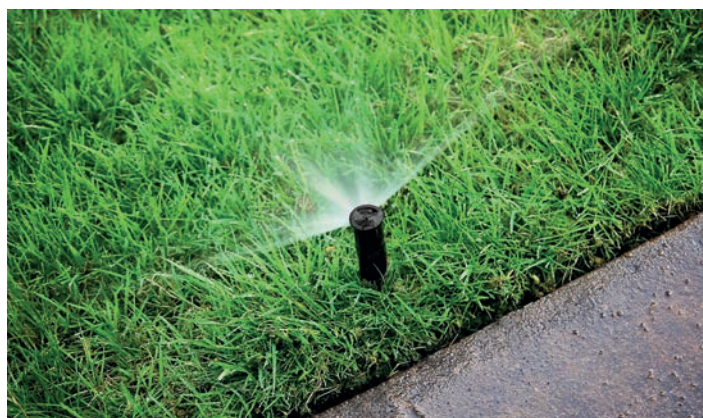

GF80002266	
Box (LxWxH) cm 23,5x12x16,5	
Pcs 2	
Kg 1,90