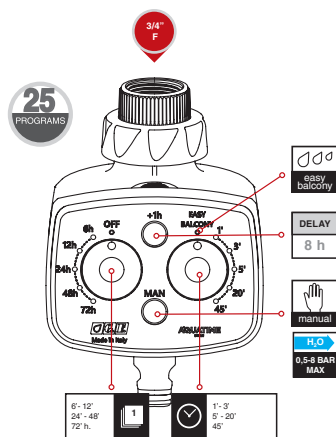

CE, OUT, INLET FILTER, 100% TESTED, MADE IN ITALY

GF80006025

Box (LxWxH) cm **18,5x22,5x14,5**

Pcs 2

Kg 1,08

8 004779 036675

CE, OUT, INLET FILTER, 100% TESTED, MADE IN ITALY

GF80006016

Box (LxWxH) cm **18x19x12**

Pcs 2

Kg 1,00

8 004779 022944

CE, OUT, INLET FILTER, 100% TESTED, MADE IN ITALY

GF80006015

Box (LxWxH) cm **18x19x12**

Pcs 2

Kg 1,00

8 004779 022937