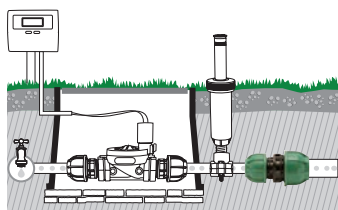

GF80002309	
Box (LxWxH) cm 40x25x14	
Pcs 20	
Kg 1,80	8 004779 018862