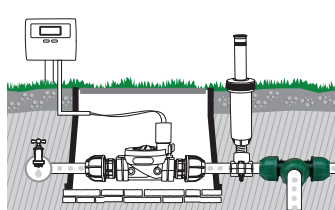

GF80002315	
Box (LxWxH) cm 40x25x14	
Pcs 16	
Kg 2,18	8 004779 001604