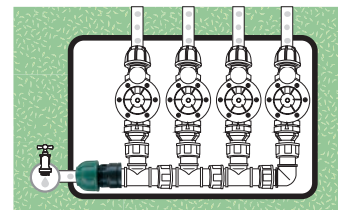

GF80002311	
Box (LxWxH) cm 40x25x14	
Pcs 30	
Kg 1,82	8 004779 001567