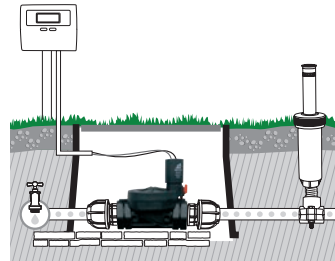

GF80002262	
Box (LxWxH) cm 29x21x16	
Pcs 2	
Kg 1,34	
8 004779 001840	

GF80002261	
Box (LxWxH) cm 40x25x14	
Pcs 6	
Kg 2,17	
8 004779 001833