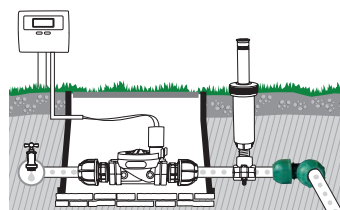

Γωνία 90°

Για τη σύνδεση στο τέλος της γραμμής ενός εκτοξευτή μέσω της επέκτασης με σπείρωμα.

- Συνδετικό σωλήνων $\varnothing$ 25mm
- Θηλυκό σπείρωμα 3/4"

Ταπα τελους γραμμης

Για τον τερματισμό μιας γραμμής.

- Συνδετικό σωλήνων $\varnothing$ 25mm

Γωνία σχηματος "T"

για την τοποθέτηση ενός εκτοξευτή χρησιμοποιώντας μια σταθερή επέκταση.

- 2 Συνδετικό σωλήνων $\varnothing$ 25mm
- Σπείρωμα θηλυκό 3/4"

Συνδεσμος αρσενικος

Για τη σύνδεση ενός σωλήνα από πολυαιθυλένιο σε ένα θηλυκό σύνδεσμο 1", ή σε μία ηλεκτροβαλβίδα.

- Συνδετικό σωλήνων $\varnothing$ 25mm

GF80002314

Box (LxWxH) cm **40x25x14**

GF80002319

Box (LxWxH) cm **40x25x14**

GF80002316

Box (LxWxH) cm **40x25x14**

GF80002312

Box (LxWxH) cm **40x25x14**

Γωνία 90°

Για τη σύνδεση δύο σωλήνων από πολυαιθυλένιο για το σχηματισμό γωνίας.

- Συνδετικό σωλήνων $\varnothing$ 25mm

Γωνία σχηματος "Γ"

Για να αποκτήσετε μια παράκαμψη στη γραμμή χρησιμοποιώντας τους συλλέκτες με σπείρωμα.

- 2 Συνδετικό σωλήνων $\varnothing$ 25mm
- Σπείρωμα αρσενικό 3/4"

Γωνία καμπυλη 90°

Για να τοποθετήσετε έναν εκτοξευτή σε γωνία, μέσω μιας επέκτασης με σπείρωμα.

- 2 Συνδετικό σωλήνων $\varnothing$ 25mm
- Σπείρωμα θηλυκό 1/2"

GF80002313

Box (LxWxH) cm **40x25x14**

GF80002317

Box (LxWxH) cm **40x25x14**

GF80002318

Box (LxWxH) cm **40x25x14**