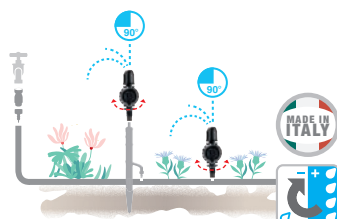

GF80006274	
Box (LxWxH) cm 22,7x15,2x15,4	
Pcs 10	
Kg 0,47	8 004779 009792

blister
6x

Μικροεκτοξευτήρες ρυθμιζόμενοι "idra 90"

Ρυθμιζόμενοι από 0 έως 120 l/h και για επιφάνειες 90°. Η ρύθμιση της στρόφιγγας επιτρέπει την ταυτόχρονη ρύθμιση της παροχής και της διαμέτρου ποτίσματος. Πίεση χρήσης 0,5 - 2,5 bar. Περιοχή ψεκασμού \varnothing από 0 έως 6,6 m.