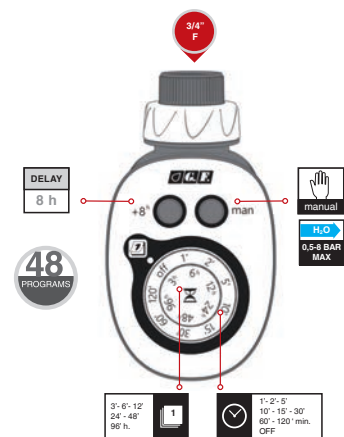

CE, OUT, INLET FILTER, 100% TESTED, MADE IN ITALY

GF80006025

Box (LxWxH) cm **18,5x22,5x14,5**

Pcs 2

Kg 1,08

8 004779 036675

CE, OUT, INLET FILTER, 100% TESTED, MADE IN ITALY

GF80006016

Box (LxWxH) cm **18x19x12**

Pcs 2

Kg 1,00

8 004779 022944

CE, OUT, INLET FILTER, 100% TESTED, MADE IN ITALY

GF80006015

Box (LxWxH) cm **18x19x12**

Pcs 2

Kg 1,00

8 004779 022937