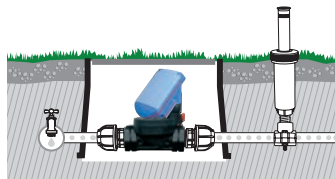

GF80002262	
Box (LxWxH) cm 29x21x16	
Pcs 2	
Kg 1,34	
8 004779 001840	

GF80002261	
Box (LxWxH) cm 40x25x14	
Pcs 6	
Kg 2,17	
8 004779 001833