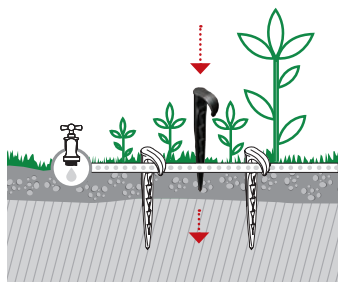

- Μέτρα 25
- Μεσοδιάστημα 30 cm
- Παροχή 2,1 lt/h

GF80002301

Box (LxWxH) cm ø 30x11

blister
10x

Πασσαλος για σωληνα σταγδην

- Ø 14-16 mm

GF80006278

Box (LxWxH) cm 37,5x24x19,5