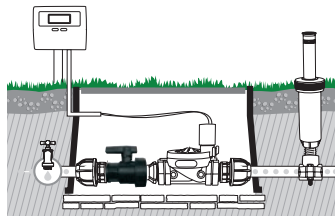

Μικρος κρουνος γρηγορου στομιου

- Αρσενικό σπείρωμα 3/4"

Κλειδι γρηγορου στομιου για μικρο κρουνο

- Αρσενικό σπείρωμα 3/4"

GF80002330

Box (LxWxH) cm **40x25x14**

GF80002326

Box (LxWxH) cm **40x25x14**