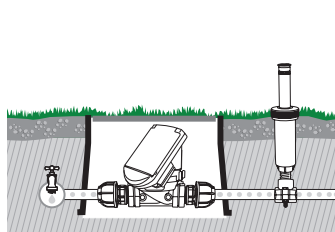

GF80002281		
Box (LxWxH) cm ø 20x23		
	Pcs 1	
Kg 0,53	8 004779 001802