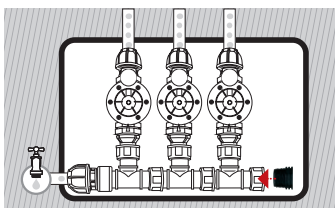

Φίλτρο γραμμής

- Αρσενικό σπείρωμα 1"
- Με πλενόμενο στοιχείο από πολυπροπυλένιο

Βαλβίδα μονου δακτυλιου θηλυκο/θηλυκο

- Κλείνει τη γραμμή πριν από την ηλεκτροβαλβίδα
- Σπείρωμα θηλυκό 1"

Μικρος κρουνος γρηγορου στομιου

- Αρσενικό σπείρωμα 3/4"

Κλειδι γρηγορου στομιου για μικρο κρουνο

- Αρσενικό σπείρωμα 3/4"

GF80002330

Box (LxWxH) cm **40x25x14**

GF80002326

Box (LxWxH) cm **40x25x14**

GF80002284

Box (LxWxH) cm **40x25x14**

GF80002283

Box (LxWxH) cm **40x25x14**

Μειωση

1. Για να προσαρμόσετε τους συλλέκτες
2. Σπείρωμα αρσενικό 1"-θηλυκό 3/4"

Συλλεκτής σχηματος "T"

1. Για να πραγματοποιήσετε μια παράκαμψη στη βασική γραμμή και να συνδέσετε μία ηλεκτροβαλβίδα
2. Σπείρωμα αρσενικό 1"-θηλυκό 1"-θηλυκό 1"

Γωνια

1. Για να συνδέσετε μια ηλεκτροβαλβίδα
2. Σπείρωμα αρσενικό/θηλυκό 1"

GF80002327

Box (LxWxH) cm **40x25x14**

GF80002321

Box (LxWxH) cm **40x25x14**

GF80002322

Box (LxWxH) cm **40x25x14**