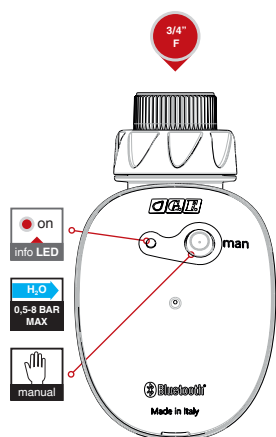

- **Να καθορίσετε εξατομικευμένα προγράμματα:** ρυθμίζοντας ώρα εκκίνησης, διάρκεια και συχνότητα του ποτίσματος, για 4 καθημερινά ποτίσματα το ανώτερο.
- **Να καθορίσετε προκαθορισμένα προγράμματα:** μελετημένα για ποτίσματα τις καλύτερες στιγμές της ημέρας, και διαφοροποιημένα μεταξύ Ποτίσματος Επιφάνειας και Μικροάρδευσης/Στάγδην
- **Να καθορίσετε τη Λειτουργία**

για ECO: που προσαρμόζει τη διάρκεια των προγραμμάτων που έχετε καθορίσει προγενέστερα σύμφωνα με την τρέχουσα εποχή, αποφεύγοντας έτσι σπατάλες για μία πιο οικολογική επιλογή.

- **Να προσαρμόσετε χειροκίνητα τη διάρκεια του προγραμματισμένου ποτίσματος:** μπορείτε να αυξήσετε ή να μειώσετε την διάρκεια των προγραμμάτων που έχετε καθορίσει προγενέστερα σύμφωνα με προβλέψεις πιο ζεστού ή βροχερού κλίματος για τις επόμενες 3 ημέρες.
- **Να ανοίξετε ή να κλείσετε χειροκίνητα τη ροή του νερού**
- **Να συσχετίσετε με την εφαρμογή και να διαχειριστείτε ταυτόχρονα περισσότερους προγραμματιστές GFPRO Eco Watering Computer.**

App διαθέσιμη για συσκευές iOS και Android.

AQUATIME
[EASY DROP]
AQUATIME
DUE.5
GF16 EASY
GF48
GFPRO
ECO WATERING COMPUTER