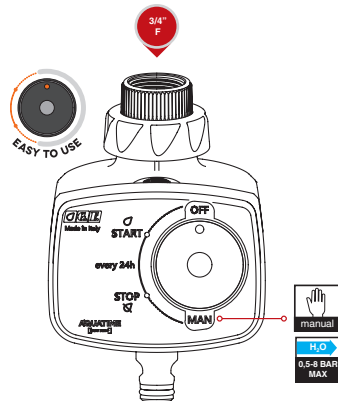

Προγραμματιστές

CE MADE IN ITALY

GF80006026

Box (LxWxH) cm **18,5x22,5x14,5**

Pcs 2

Kg 1,08

8 004779 036590

ΗΛΕΚΤΡΟΝΙΚΟΙ ΠΡΟΓΡΑΜΜΑΤΙΣΤΕΣ ΠΟΥ ΕΠΙΤΡΕΠΟΥΝ ΤΗΝ ΕΠΙΛΟΓΗ ΤΩΝ ΠΟΤΙΣΜΑΤΩΝ ΓΙΑ ΜΙΑ ΠΙΟ ΑΠΟΔΟΤΙΚΗ ΦΡΟΝΤΙΔΑ ΦΥΤΩΝ ΚΑΙ ΛΟΥΛΟΥΔΙΩΝ.