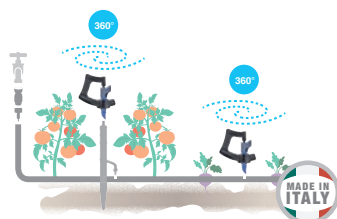

GF80006245	
Box (LxWxH) cm 29,7x24,2x11,4	
Pcs 5	
Kg 0,62	8 004779 009280

blister
6x

Μικροεκτοξευτής νερού "orbita" στάνταρ

Με περιστρεφόμενο διαχύτη του πίδακα 360° για να επιτευχθεί καλύτερη κάλυψη της περιοχής ψεκασμού η διάμετρος της οποίας κυμαίνεται από 6 έως 8 m. Πίεση χρήσης 1 - 2 bar. Μέγιστη περιοχή ψεκασμού \varnothing 6m. Μέγιστη παροχή 47 l./h.