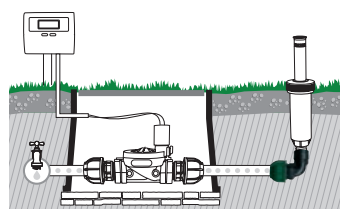

Γωνία 90°

Για τη σύνδεση στο τέλος της γραμμής ενός εκτοξευτή μέσω της επέκτασης με σπείρωμα.

- Συνδετικό σωλήνων $\varnothing$ 25mm
- Θηλυκό σπείρωμα 3/4"

Ταπα τελους γραμμης

Για τον τερματισμό μιας γραμμής.

- Συνδετικό σωλήνων $\varnothing$ 25mm

Γωνία σχηματος "T"

για την τοποθέτηση ενός εκτοξευτή χρησιμοποιώντας μια σταθερή επέκταση.

- 2 Συνδετικό σωλήνων $\varnothing$ 25mm
- Σπείρωμα θηλυκό 3/4"

Συνδεσμος αρσενικος

Για τη σύνδεση ενός σωλήνα από πολυαιθυλένιο σε ένα θηλυκό σύνδεσμο 1", ή σε μία ηλεκτροβαλβίδα.

- Συνδετικό σωλήνων $\varnothing$ 25mm

GF80002314

Box (LxWxH) cm **40x25x14**

GF80002319

Box (LxWxH) cm **40x25x14**

GF80002316

Box (LxWxH) cm **40x25x14**

GF80002312

Box (LxWxH) cm **40x25x14**

Γωνία 90°

Για τη σύνδεση δύο σωλήνων από πολυαιθυλένιο για το σχηματισμό γωνίας.

- Συνδετικό σωλήνων $\varnothing$ 25mm

Γωνία σχηματος "Γ"

Για να αποκτήσετε μια παράκαμψη στη γραμμή χρησιμοποιώντας τους συλλέκτες με σπείρωμα.

- 2 Συνδετικό σωλήνων $\varnothing$ 25mm
- Σπείρωμα αρσενικό 3/4"

Γωνία καμπυλη 90°

Για να τοποθετήσετε έναν εκτοξευτή σε γωνία, μέσω μιας επέκτασης με σπείρωμα.

- 2 Συνδετικό σωλήνων $\varnothing$ 25mm
- Σπείρωμα θηλυκό 1/2"

GF80002313

Box (LxWxH) cm **40x25x14**

GF80002317

Box (LxWxH) cm **40x25x14**

GF80002318

Box (LxWxH) cm **40x25x14**