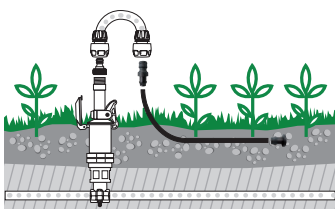

GF80002300	
Box (LxWxH) cm ø 30x10	
15m	Pcs 1
Kg 1,36	8 004779 004292