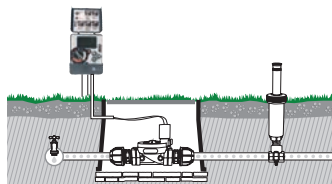

ΧΑΡΑΚΤΗΡΙΣΤΙΚΑ ΠΡΟΓΡΑΜΜΑΤΙΣΜΟΥ

- 2 ανεξάρτητα προγράμματα
- 1 εκκίνηση την ημέρα για κάθε πρόγραμμα
- Κύκλοι ποτίσματος επιλεγόμενοι για ημέρες της εβδομάδας
- Διάρκεια ποτίσματος από 1 έως 240 λεπτά/περιοχή
- Water Budget από 10 έως 200%
- Χειροκίνητες εκκινήσεις
- Λειτουργία Low Battery