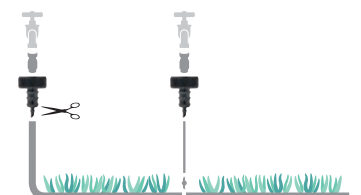

$\varnothing$ 3/4" 20x27mm

$\varnothing$ 14 x 16 mm

$\varnothing$ 4 x 6 mm

$\varnothing$ 14x16 mm

$\varnothing$ 4x6 mm

MADE IN ITALY

GF80006290

Box (LxWxH) cm **22,7x15,2x15,4**

Pcs 10

Kg 0,33

8 004779 010255

25 Εξαρτήματα γενικής χρήσης και σετ

ΕΞΑΡΤΗΜΑΤΑ
ΓΕΝΙΚΗΣ ΧΡΗΣΗΣ
ΓΙΑ ΤΟ ΣΥΛΛΕΚΤΗΡΙΟ
ΑΓΩΓΟ
ΓΙΑ ΤΡΙΧΟΕΙΔΗ
ΣΩΛΗΝΑ