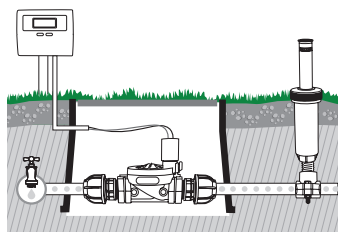

GF80002282		
Box (LxWxH) cm 36x50x31		
	Pcs 1	
Kg 3,94	8 004779 001819