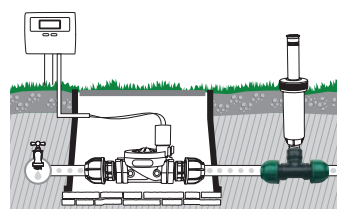

GF80002319

Box (LxWxH) cm **40x25x14**