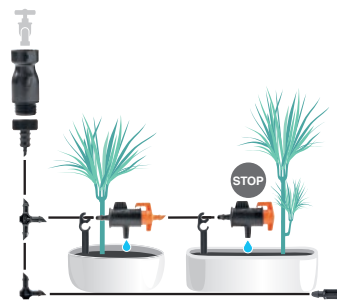

GF80006101

Box (LxWxH) cm **29,7x25,7x25,4**