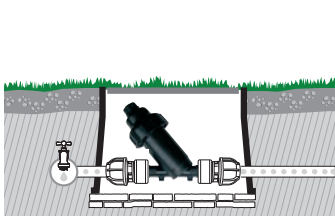

Μικρος κρουνος γρηγορου στομιου

- Αρσενικό σπείρωμα 3/4"

Κλειδι γρηγορου στομιου για μικρο κρουνο

- Αρσενικό σπείρωμα 3/4"

GF80002330

Box (LxWxH) cm **40x25x14**

GF80002326

Box (LxWxH) cm **40x25x14**