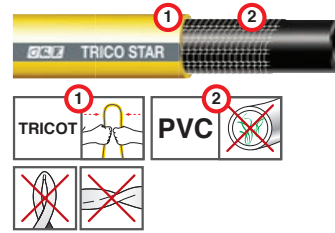

16

Λάστιχο Trico Star

- Υπόστρωμα από αντισταπροφυτικό PVC.
- Ενίσχυση με πλέγμα με κόμπους
- Κίτρινο αδιαφανές κάλυμμα υψηλής ποιότητας

Ø 1/2"	ΣΥΝΘΗΚΕΣ ΧΡΗΣΗΣ	
	Χρήση 8 bar	Θραύση 24 bar

GF80007011		
Box (LxWxH) cm ø 29x8		
15m	Pcs 1	8 004779 070112
Kg 1,80		

GF80007012		
Box (LxWxH) cm ø 30x13		
25m	Pcs 1	8 004779 070129
Kg 2,95		

Ø 5/8"	ΣΥΝΘΗΚΕΣ ΧΡΗΣΗΣ	
	Χρήση 8 bar	Θραύση 24 bar

GF80007013		
Box (LxWxH) cm ø 33x9		
15m	Pcs 1	8 004779 070136
Kg 2,50		

GF80007014		
Box (LxWxH) cm ø 41x8		
25m	Pcs 1	8 004779 070143
Kg 3,94		

GF80007015		
Box (LxWxH) cm ø 41x16		
50m	Pcs 1	8 004779 070150
Kg 8,03		

Ø 3/4"	ΣΥΝΘΗΚΕΣ ΧΡΗΣΗΣ	
	Χρήση 7 bar	Θραύση 21 bar

GF80007016		
Box (LxWxH) cm ø 40x12		
25m	Pcs 1	8 004779 070167
Kg 5,83		

GF80007017		
Box (LxWxH) cm ø 41x22		
50m	Pcs 1	8 004779 070174
Kg 11,45		

Ø 1"	ΣΥΝΘΗΚΕΣ ΧΡΗΣΗΣ	
	Χρήση 5 bar	Θραύση 15 bar

GF80007010		
Box (LxWxH) cm ø 59x21		
50m	Pcs 1	8 004779 010538
Kg 17,50		

Σωληνες

ΣΩΛΗΝΕΣ ΠΟΤΙΣΜΑΤΟΣ ΥΨΗΛΗΣ ΠΟΙΟΤΗΤΑΣ ΚΑΙ ΑΞΙΟΠΙΣΤΙΑΣ. ΔΙΑΤΙΘΕΝΤΑΙ ΣΕ ΔΙΑΦΟΡΑ ΜΕΓΕΘΗ ΚΑΙ ΜΗΚΗ ΓΙΑ ΚΑΘΕ ΕΙΔΟΣ ΚΗΠΟΥ. ΕΥΕΛΙΚΤΑ ΚΑΙ ΕΥΧΡΗΣΤΑ ΓΙΑ ΝΑ ΕΙΝΑΙ Η ΧΡΗΣΗ ΤΟΥΣ ΕΥΧΑΡΙΣΤΗ ΚΑΙ ΑΣΦΑΛΗΣ.