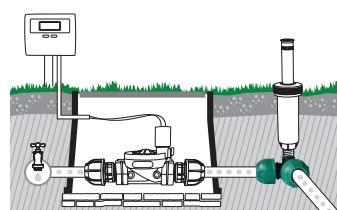

- 2 Συνδετικό σωλήνων \varnothing 25mm
- Σπείρωμα θηλυκό 1/2"

GF80002313

Box (LxWxH) cm **40x25x14**

GF80002317

Box (LxWxH) cm **40x25x14**

GF80002318

Box (LxWxH) cm **40x25x14**

**ORI
GINAL
GAR
DEN**