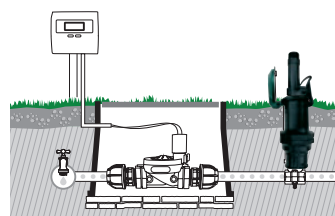

Μικρος κρουνος γρηγορου στομιου

- Αρσενικό σπείρωμα 3/4"

Κλειδι γρηγορου στομιου για μικρο κρουνο

- Αρσενικό σπείρωμα 3/4"

GF80002330

Box (LxWxH) cm **40x25x14**

GF80002326

Box (LxWxH) cm **40x25x14**