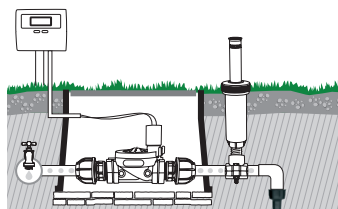

GF80002328	
Box (LxWxH) cm 40x25x14	
Pcs 60	
Kg 0,90	8 004779 001765