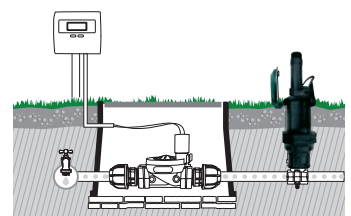

GF80002284

Box (LxWxH) cm **40x25x14**