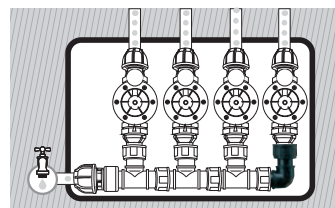

GF80002321

Box (LxWxH) cm **40x25x14**