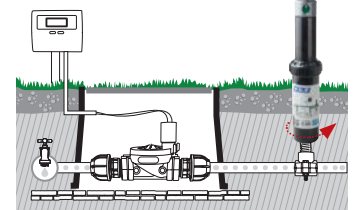

40°-360°	max 700m²
H₂O 2,1 ÷ 4,1 BAR	H₂O 4,2 ÷ 42 l/min.
12,7 cm	nozzle 13
3/4" Female	

GF80002251	
Box (LxWxH) cm 40x25x14	
Pcs 12	Kg 4,49
8 004779 001932	

GF80002332	
Box (LxWxH) cm 21x16x11,6	
Pcs 10	Kg 0,21
8 004779 016851