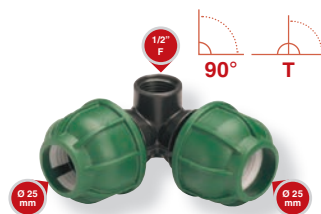

Γωνία καμπυλη 90°

Για να τοποθετήσετε έναν εκτοξευτή σε γωνία, μέσω μιας επέκτασης με σπείρωμα.

- 2 Συνδετικό σωλήνων $\varnothing$ 25mm
- Σπείρωμα θηλυκό 1/2"