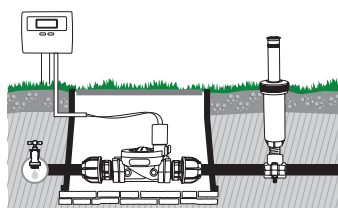

GF80002302

Box (LxWxH) cm ø 56x16