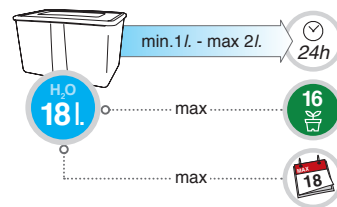

GF80006300	
Box (LxWxH) cm 39x25,5x25,5	
	Pcs 1
Kg 2,99	
8 004779 063008