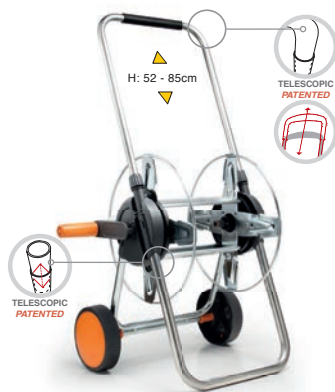

Τροχήλατη ανέμη "IDEA"

- Τροχήλατη ανέμη από πλαστικό και μέταλλο, πρακτική και ανθεκτική, παρέχει βέλτιστη απόδοση. Χάρη στην αναδιπλούμενη εκτατή χειρολαβή είναι συμπαγής και φυλάσσεται εύκολα σε μικρούς χώρους, συνίσταται για όσους θέλουν μια ολοκληρωμένη και ευέλικτη λύση για το πότισμα.
- Με ρόδες και αναδιπλούμενη εκτατή χειρολαβή
 - Αντιολισθητική χειρολαβή SOFT TOUCH
 - Μέγιστη χωρητικότητα 60 m σπλήνα $\varnothing 1/2"$