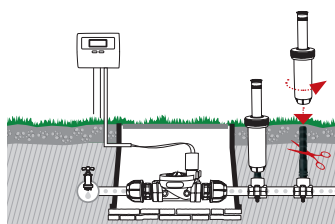

Επεκτασεις με αρσενικο σπειρωμα

Για την ένωση ενός ρακόρ ή βραχίονα στήριξης σε έναν εκτοξευτή
• Σπείρωμα 1/2"-3/4"

GF80002279		
Box (LxWxH) cm 40x25x14		
	Pcs 40	
Kg 1,24	8 004779 001710