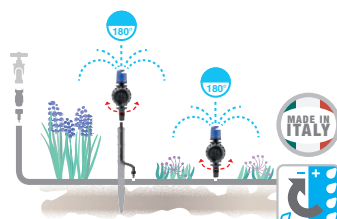

GF80006268	
Box (LxWxH) cm 20,7x14,7x10,4	
Pcs 10	
Kg 0,33	8 004779 009730

Μικροεκτοξευτήρες ρυθμιζόμενοι "idra 360"

Ρυθμιζόμενοι από 0 έως 120 l/h και για επιφάνειες 360°. Η ρύθμιση της στρόφιγγας επιτρέπει την ταυτόχρονη ρύθμιση της παροχής και της διαμέτρου ποτίσματος. Πίεση χρήσης 0,5 - 2,5 bar. Περιοχή ψεκασμού $\varnothing$ από 0 έως 8 m.