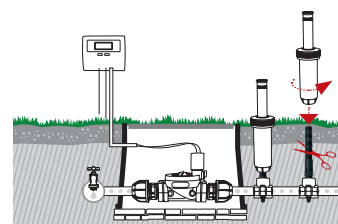

Επεκτασεις με αρσενικο σπειρωμα

Για την ένωση ενός ρακόρ ή βραχίονα στήριξης σε έναν εκτοξευτή
• Σπείρωμα 3/4"-3/4"

GF80002280		
Box (LxWxH) cm 40x25x14		
	Pcs 40	
Kg 1,47	8 004779 001727