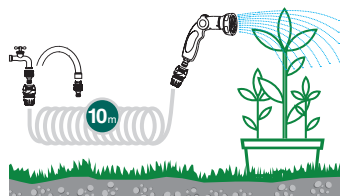

GF80007233	
Box (LxWxH) cm 42x38x36,5	
Pcs 4	8 004779 021626
Kg 5,50