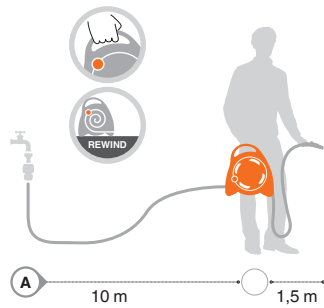

GF80005606	
Box (LxWxH) cm 39x29x32	
Pcs 2	
Kg 4,50	8 004779 019289

GF80176077	
Box (LxWxH) cm 72x54x102,5	
Pcs 18	EAN
Kg 44,10	8004779019289