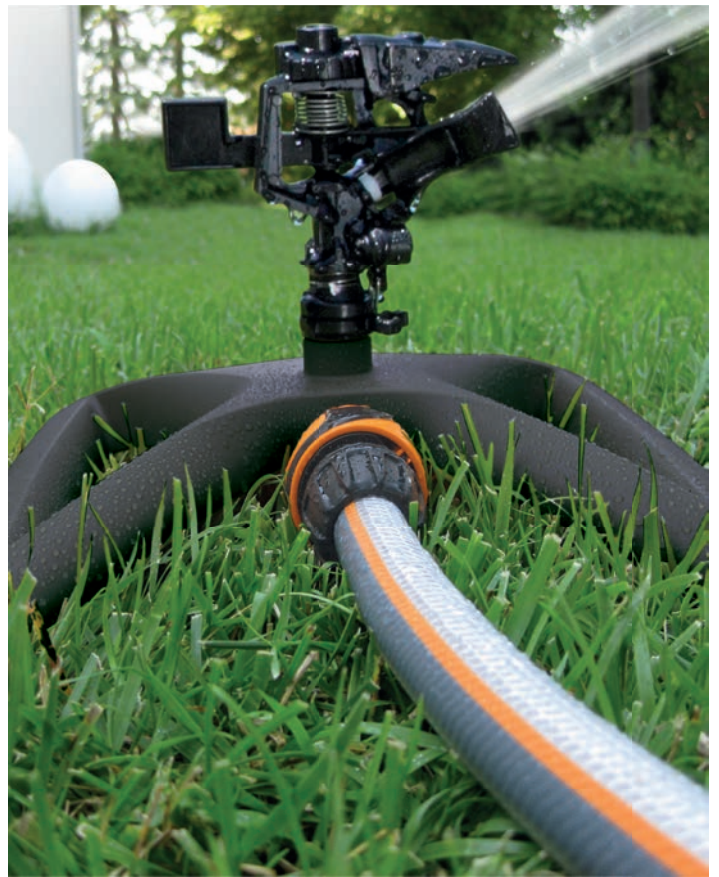

Παλμικός εκτοξευτήρας "SPIT METAL"

1. Παλμικός εκτοξευτήρας τομέων από μέταλλο επάνω σε λόγχη, ιδανικός για μεγάλες επιφάνειες.
2. Διάταξη διακοπής πίδακα για την ομοιόμορφη Διανομή του νερού.
   - Γωνία άρδευσης από 15° έως 360°
   - Μέγιστη παροχή 16 l/min

GF80002621

Box (LxWxH) cm **37x14x13**

	Pcs 4	
Kg 1,66	8 004779 026218