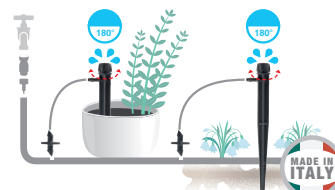

GF80006245	
Box (LxWxH) cm 29,7x24,2x11,4	
Pcs 5	
Kg 0,62	8 004779 009280