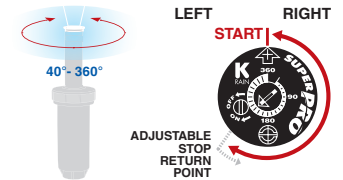

27

Εκτοξευτής “turбина”

- Διατίθεται με 5 ανταλλακτικά ακροφύσια.
- Πίεση χρήσης από 2 έως 3,5 bar.
- Ακτίνα δράσης από 5 έως 9 m
- Σύνδεση θηλυκό σπείρωμα 1/2”.
- Παροχή από 5,3 έως 12,5 l/min σε συσκευασία dispenser πάγκου 12 τεμ

- Διατίθεται με 13 ανταλλακτικά ακροφύσια.
- Πίεση χρήσης από 2,1 έως 4,1 bar.
- Ακτίνα δράσης από 8 έως 15 m.
- Σύνδεση θηλυκό σπείρωμα 3/4”.
- Παροχή από 4,2 έως 42 l/min. Σε συσκευασία dispenser πάγκου 12 τεμ.

40°-360°	max 490m²
H₂O 2 ÷ 3,5 BAR	H₂O 5,3 ÷ 12,5 l/min.
10 cm	nozzle 5
1/2" Female	

GF80002248	
Box (LxWxH) cm 40x25x14	
Pcs 12	Kg 2,18
8 004779 009945	

40°-360°	max 700m²
H₂O 2,1 ÷ 4,1 BAR	H₂O 4,2 ÷ 42 l/min.
12,7 cm	nozzle 13
3/4" Female	

GF80002251	
Box (LxWxH) cm 40x25x14	
Pcs 12	Kg 4,49
8 004779 001932	

GF80002332	
Box (LxWxH) cm 21x16x11,6	
Pcs 10	Kg 0,21
8 004779 016851	

ΕΚΤΟΞΕΥΤΕΣ ΓΙΑ ΜΕΓΑΛΕΣ ΕΠΙΦΑΝΕΙΕΣ. ΑΠΟΚΛΕΙΣΤΙΚΟ ΣΥΣΤΗΜΑ ΡΥΘΜΙΣΗΣ ΤΟΥ ΤΟΞΟΥ ΑΡΔΕΥΣΗΣ ΕΞΑΙΡΕΤΙΚΑ ΑΠΛΟ ΚΑΙ ΔΙΑΙΣΘΗΤΙΚΟ. ΤΟ ΚΑΛΥΜΜΑ ΑΠΟ ΑΝΘΕΚΤΙΚΟ ΕΛΑΣΤΙΚΟ ΤΟΝ ΠΡΟΣΤΑΤΕΥΕΙ ΑΠΟ ΖΗΜΙΕΣ ΣΤΗΝ ΕΠΙΦΑΝΕΙΑ.
• ΡΥΘΜΙΣΗ ΕΠΙΦΑΝΕΙΑΣ ΑΠΟ 40° ΕΩΣ 360°