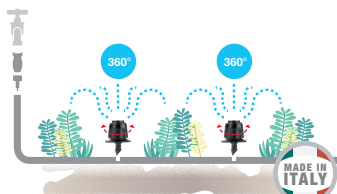

Μικροεκτοξευτήρας "maxima 360°"

Η ρύθμιση με κούμπωμα της κεφαλής επιτρέπει τη ρύθμιση της ροής σε ομπρέλα και σαν ένταση καθώς και σαν επιφάνεια έως το ολικό κλείσιμο. Πίεση χρήσης 1 - 2 bar. μέγιστη περιοχή ψεκασμού ø από 0 έως 3,5 m.