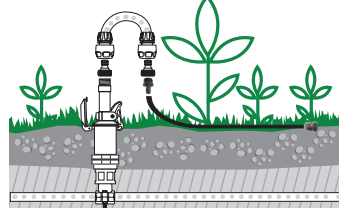

25m
ø25mm

Σωληνας πολυαιθυλενιου ø 25 mm

Σωλήνας για συνδέσμους με
πίεση pn4

- Μέτρα 25

GF80002302

Box (LxWxH) cm ø 56x16

15m
ø1/2"

Σωληνας πορωδης ø 1/2"

Ιδανικός για τοπική άρδευση ομάδων φυτών, φρακτών, παρτεριών, κήπων και περιβολιών. Με την αργή και σταδιακή απελευθέρωση μπορείτε να εξοικονομήσετε μέχρι 50% νερού διατηρώντας απόλυτα υγρό το χώμα και αποφεύγοντας την υπερβολική εξάτμιση.

- Μέτρα 15
- Περιλαμβάνει τάπα τέλους γραμμής
- Αρσενικός σύνδεσμος.
- Μέγιστη πίεση χρήσης 2 bar

(βλέπε σελ.58)

GF80002300

Box (LxWxH) cm ø 30x10

25m
ø16mm

Σωληνας σταγδην ø 16 mm

Σωλήνας για τοπική άρδευση κήπων, παρτεριών και φυτών, διατηρώντας σταθερά υγρό το έδαφος αποφεύγει την υπερβολική εξάτμιση και επιτρέπει την εξοικονόμηση νερού μέχρι 50%.

- Μέτρα 25
- Μεσοδιάστημα 30 cm
- Παροχή 2,1 lt/h

GF80002301

Box (LxWxH) cm ø 30x11

blister
10x

Πασσαλος για σωληνα σταγδην

- Ø 14-16 mm

GF80006278

Box (LxWxH) cm 37,5x24x19,5

blister
1x

blister
2x

blister
2x

Σετ συνδεσμων για σωληνα σταγδην

Ø 14 - 16 mm, αποτελείται από

- 1 Σύνδεσμο σχήματος T
- 2 Συνδέσμους γωνίας
- 2 Ίσιους συνδέσμους

GF80002275

Box (LxWxH) cm 20,7x14,7x10,4

blister
2x

blister
1x

Σετ συνδεσμων για σωληνα σταγδην

Αποτελείται από

- 1 Σύνδεσμο με σπείρωμα
- 2 Τάπες τέλους γραμμής

GF80002276

Box (LxWxH) cm 20,7x14,7x10,4