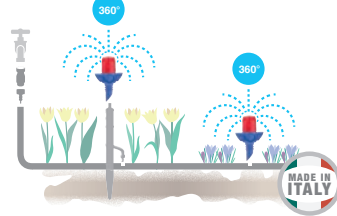

Μικροεκτοξευτές νερού 360° "aquila jet"

Σταθεροί ψεκαστήρες για επιφάνειες 360° περιέχουν γρήγορη βίδα για εύκολη εφαρμογή στους σωλήνες επέκτασης.

- Πίεση χρήσης 0,5 - 2,5 bar
- Μέγιστη περιοχή ψεκασμού ø 6,6 m
- Μέγιστη παροχή 61 l./H.