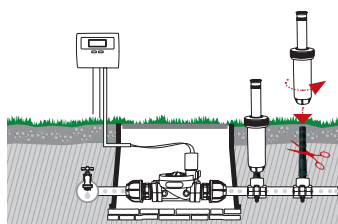

Επεκτασεις με αρσενικο σπειρωμα

Για την ένωση ενός ρακόρ ή βραχίονα στήριξης σε έναν εκτοξευτή
• Σπείρωμα 1/2"-1/2"

GF80002278		
Box (LxWxH) cm 40x25x14		
	Pcs 40	
Kg 1,17	8 004779 001703