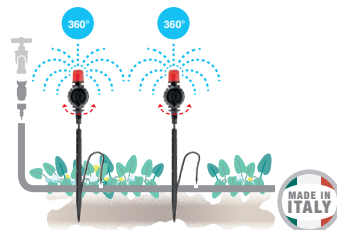

GF80006276

Box (LxWxH) cm **36x21,5x12**

blister
3x

Μικροεκτοξευτήρες ρυθμιζόμενοι "idra 360"

Ρυθμιζόμενοι από 0 έως 120 l/h και για επιφάνειες 360°. Η ρύθμιση της στρόφιγγας επιτρέπει την ταυτόχρονη ρύθμιση της παροχής και της διαμέτρου ποτίσματος. Πίεση χρήσης 0,5 - 2,5 bar. Μέγιστη περιοχή ψεκασμού ø 8 m. Περιέχει λόγχη και σωληνάκι ανύψωσης. Μέγ. Ύψος 30 + 30 cm