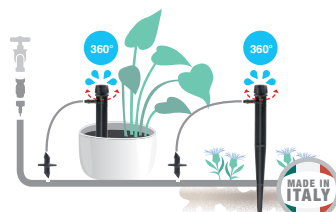

GF80006246	
Box (LxWxH) cm 29,7x24,2x11,4	
Pcs 5	
Kg 0,62	8 004779 009297