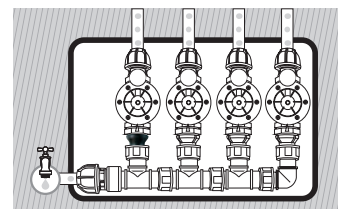

GF80002324	
Box (LxWxH) cm 40x25x14	
Pcs 40	
Kg 1,77	8 004779 001697

Συνδεσμος σωληνων

Για τη σύνδεση δύο σωλήνων από πολυαιθυλένιο ή για την επισκευή ενός τρυπημένου σωλήνα.

- Ø mm 25x25