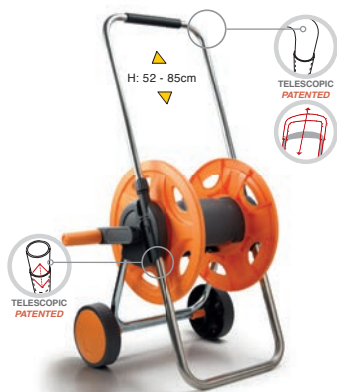

Τροχήλατη ανέμη "IDEA"

- Τροχήλατη ανέμη από πλαστικό και μέταλλο, πρακτική και ανθεκτική, παρέχει βέλτιστη απόδοση. Χάρη στην αναδιπλούμενη εκτατή χειρολαβή είναι συμπαγής και φυλάσσεται εύκολα σε μικρούς χώρους, συνίσταται για όσους θέλουν μια ολοκληρωμένη και ευέλικτη λύση για το πότισμα.
- Με ρόδες και αναδιπλούμενη εκτατή χειρολαβή
 - Αντιολισθητική χειρολαβή SOFT TOUCH
 - Μέγιστη χωρητικότητα 60 m σπλήνα $\varnothing 1/2"$