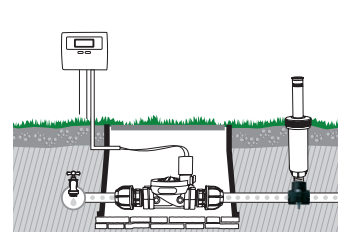

Απλο στομιο με βραχιονες

Για σωλήνες ø 25 mm για την τοποθέτηση ενός εκτοξευτήρα στη βασική γραμμή χωρίς να κόψετε το σωλήνα
 • Θηλυκό σπείρωμα 3/4"

GF80002325		
Box (LxWxH) cm 40x25x14		
	Pcs 20	
Kg 1,50	8 004779 001734	