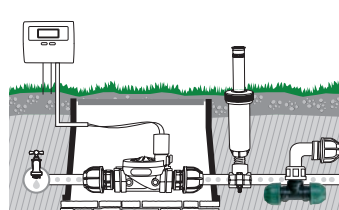

GF80002313

Box (LxWxH) cm **40x25x14**