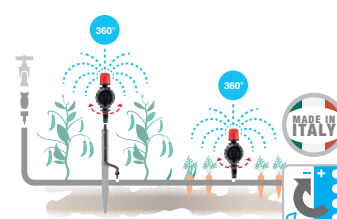

GF80006269	
Box (LxWxH) cm 20,7x14,7x10,4	
Pcs 10	
Kg 0,33	8 004779 009747