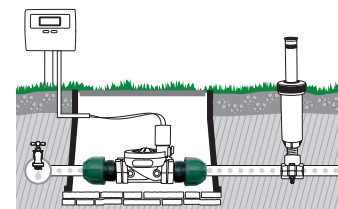

GF80002316

Box (LxWxH) cm **40x25x14**

GF80002312

Box (LxWxH) cm **40x25x14**