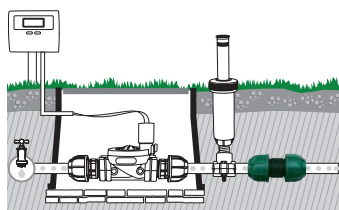

GF80002310	
Box (LxWxH) cm 40x25x14	
Pcs 20	
Kg 1,80	8 004779 001550