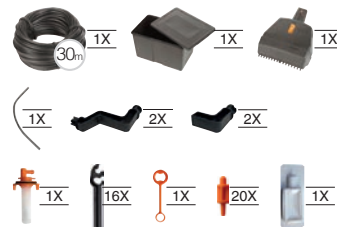

GF80006300	
Box (LxWxH) cm 39x25,5x25,5	
	Pcs 1
Kg 2,99	
8 004779 063008