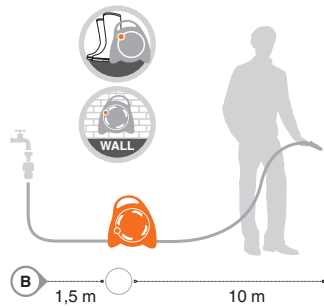

GF80005606	
Box (LxWxH) cm 39x29x32	
Pcs 2	
Kg 4,50	8 004779 019289

GF80176077	
Box (LxWxH) cm 72x54x102,5	
Pcs 18	EAN
Kg 44,10	8004779019289