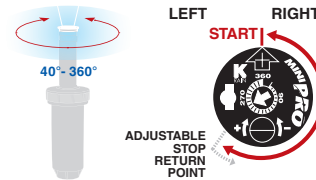

**Κλειδί
ρύθμισης**