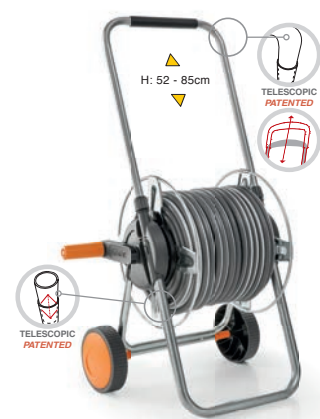

Kit "IDEA PREMIUM READY"

Τροχήλατη μεταλλική ανέμη. Παραδίδεται πλήρως συναρμολογημένη σε παλέτα 120x80 cm με 6 τεμάχια ανά δίσκο, τοποθετημένα επάλληλα μέχρι και 4 επίπεδα (h 240 cm).

- Ανέμη με ρόδες και αναδιπλούμενη εκτατή χειρολαβή με αντιολισθητική χειρολαβή SOFT TOUCH, με μέγιστη χωρητικότητα 60 m σωλήνα $1/2''$
- δίσκοι και τύμπανο από ανοξείδωτο χάλυβα με αντιδιαβρωτική επεξεργασία
- Εργονομικό εκτοξευτήρα "3 JET" με ρυθμιστή / διαμορφωτή παροχής
- 4 αυτόματους συνδέσμους SOFT TOUCH και προσαρμοστικό βρύσης $3/4''$
- 25 m σωλήνα $1/2''$
- εξαιρετικά ανθεκτική

παρέχεται σε παλέτες διαστάσεων 120 x 80 cm των 6 μονάδων ανά παλέτα που μπορούν να στοιβαχτούν έως 4 επίπεδα (ύψος 240 cm).

GF80005789	
Box (LxWxH) cm 85x122x242	
Pcs 24	
Kg 168	8 004779 018909