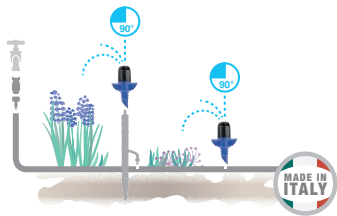

Μικροεκτοξευτές νερού 90° "aquila jet"

Σταθεροί ψεκαστήρες για επιφάνειες 90° περιέχουν γρήγορη βίδα για εύκολη εφαρμογή στους σωλήνες επέκτασης.

- Πίεση χρήσης 0,5 - 2,5 bar
- Μέγιστη περιοχή ψεκασμού ø 6,2 m
- Μέγιστη παροχή 61 l./H.