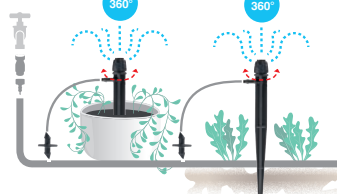

GF80006260

Box (LxWxH) cm **29,7x24,2x11,4**

blister
3x

Μικροεκτοξευτήρες ρυθμιζόμενοι "idra 90"

Ρυθμιζόμενοι από 0 έως 120 l/h και για επιφάνειες 90°. Η ρύθμιση της στρόφιγγας επιτρέπει την ταυτόχρονη ρύθμιση της παροχής και της διαμέτρου ποτίσματος. Πίεση χρήσης 0,5 - 2,5 bar. Μέγιστη περιοχή ψεκασμού ø 6,6 m. Περιέχει λόγχη και σωληνάκι ανύψωσης. Μέγ. Ύψος 30 + 30 cm