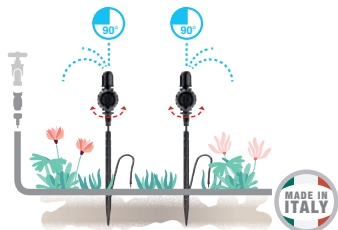

GF80006260

Box (LxWxH) cm **29,7x24,2x11,4**

blister
3x

Μικροεκτοξευτήρες ρυθμιζόμενοι "idra 90"

Ρυθμιζόμενοι από 0 έως 120 l/h και για επιφάνειες 90°. Η ρύθμιση της στρόφιγγας επιτρέπει την ταυτόχρονη ρύθμιση της παροχής και της διαμέτρου ποτίσματος. Πίεση χρήσης 0,5 - 2,5 bar. Μέγιστη περιοχή ψεκασμού ø 6,6 m. Περιέχει λόγχη και σωληνάκι ανύψωσης. Μέγ. Ύψος 30 + 30 cm