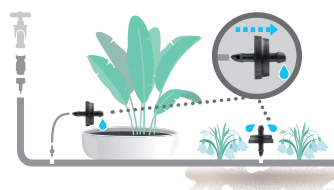

GF80006224	
Box (LxWxH) cm	20,7x14,7x10,4
Pcs	10
Kg	0,39
8 004779 009341	

blister
10x

Ρυθμιζόμενος σταλακτης "ottima 360°"

Η ρύθμιση με κούμπωμα της κεφαλής επιτρέπει τη ρύθμιση της ροής σταξίματος και τη διάμετρο του ποτίσματος. Ρυθμίζεται από 0 έως 60 l./H. Συνιστώμενη αρχική πίεση 1,5 bar