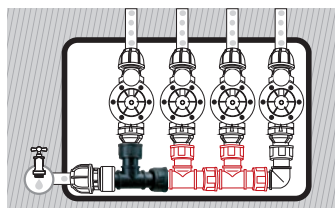

GF80002327

Box (LxWxH) cm **40x25x14**