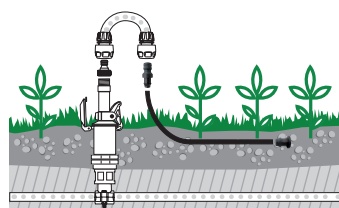

Σωληνας πορωδης ø 1/2"

Ιδανικός για τοπική άρδευση ομάδων φυτών, φρακτών, παρτεριών, κήπων και περιβολιών. Με την αργή και σταδιακή απελευθέρωση μπορείτε να εξοικονομήσετε μέχρι 50% νερού διατηρώντας απόλυτα υγρό το χώμα και αποφεύγοντας την υπερβολική εξάτμιση.

- Μέτρα 15
- Περιλαμβάνει τάπα τέλους γραμμής
- Αρσενικός σύνδεσμος.
- Μέγιστη πίεση χρήσης 2 bar

(βλέπε σελ.58)

GF80002300

Box (LxWxH) cm ø 30x10