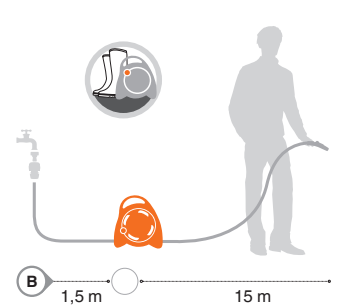

Φορητή ανέμη "AQUABAG MAXI"

Έχει σχεδιαστεί για κάθε χρήση που απαιτεί ένα συμπαγές προϊόν, είναι ιδανική για μπαλκόνια, ταράτσες, κήπους μεσαίων διαστάσεων. Τυλίγεται χειροκίνητα, μπορεί να μεταφερθεί και να αποθηκευτεί εύκολα.

- 16,5 μέτρα σωλήνα με πλέγμα εύκαμπτο
- 2 συνδέσμους γρήγορης σύνδεσης
- ρακόρ βρύσης 3/4"
- εργονομικό εκτοξευτήρα 8 jet.

GF80005608	
Box (LxWxH) cm 42x36x35	
Pcs 2	
Kg 7,00	8 004779 023170