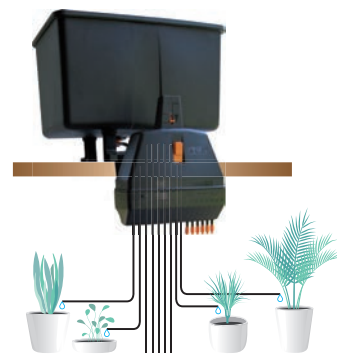

GF80006300	
Box (LxWxH) cm 39x25,5x25,5	
	Pcs 1
Kg 2,99	
8 004779 063008