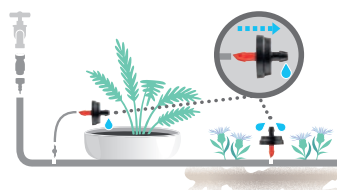

Σταλακτες "αυτορυθμιζόμενοι"

Έχουν τον ίδιο ρυθμό ροής ανά μονάδα χρόνου ανεξάρτητα από την πίεση. Εξαιρετικοί για μια ομοιόμορφη ροή στην αρχή και στο τέλος της γραμμής. Σταλάκτης 2 l./H.

GF80006227	
Box (LxWxH) cm	20,7x14,7x10,4
Pcs	10
Kg	0,39
8 004779 009372	

blister
10x

Σταλακτες "αυτορυθμιζόμενοι"

Έχουν τον ίδιο ρυθμό ροής ανά μονάδα χρόνου ανεξάρτητα από την πίεση. Εξαιρετικοί για μια ομοιόμορφη ροή στην αρχή και στο τέλος της γραμμής. Σταλάκτης 4 l./H.