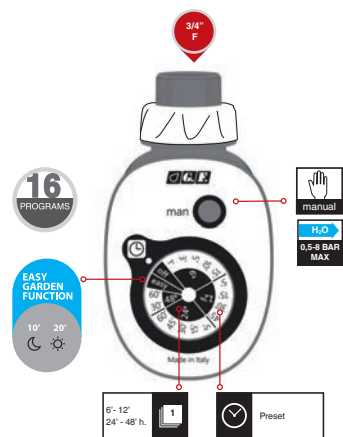

CE, OUT, INLET FILTER, 100% TESTED, MADE IN ITALY

GF80006025

Box (LxWxH) cm **18,5x22,5x14,5**

Pcs 2

Kg 1,08

8 004779 036675

CE, OUT, INLET FILTER, 100% TESTED, MADE IN ITALY

GF80006016

Box (LxWxH) cm **18x19x12**

Pcs 2

Kg 1,00

8 004779 022944

CE, OUT, INLET FILTER, 100% TESTED, MADE IN ITALY

GF80006015

Box (LxWxH) cm **18x19x12**

Pcs 2

Kg 1,00

8 004779 022937