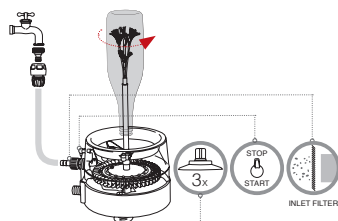

GF80100001	
Box (LxWxH) cm 27x27x21	
Pcs 1	
Kg 1,81