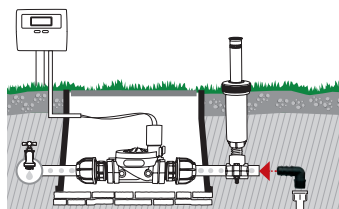

Ταπα τελους συλλεκτη

Χρησιμοποιείται στο αρσενικό σπείρωμα των διάφορων εκτοξευτών.

- Σπείρωμα θηλυκό 1"

Συνδετικό παξιμαδι

Για να ενώσετε τις ηλεκτροβαλβίδες στους συλλέκτες.

- Σπείρωμα αρσενικό/αρσενικό 1" με τσιμούχα