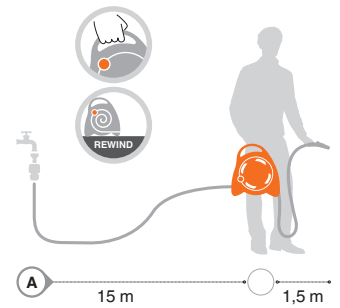

Φορητή ανέμη "AQUABAG MAXI"

Έχει σχεδιαστεί για κάθε χρήση που απαιτεί ένα συμπαγές προϊόν, είναι ιδανική για μπαλκόνια, ταράτσες, κήπους μεσαίων διαστάσεων. Τυλίγεται χειροκίνητα, μπορεί να μεταφερθεί και να αποθηκευτεί εύκολα.

- 16,5 μέτρα σωλήνα με πλέγμα εύκαμπτο
- 2 συνδέσμους γρήγορης σύνδεσης
- ρακόρ βρύσης 3/4"
- εργονομικό εκτοξευτήρα 8 jet.

GF80005608	
Box (LxWxH) cm 42x36x35	
Pcs 2	
Kg 7,00	8 004779 023170