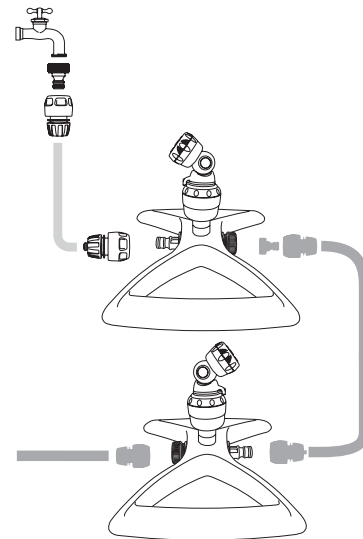

154 m²
r. 7 m

MAX
160 m²
(4 bar)

MAX
260 m²
(4 bar)

4
jet

MULTI
function

CE

	132 m ² r 6,5 m
	200 m ² r 8 m
	260 m ² r 9 m
	154 m ² r 7 m

MAX 15 l/min	2bar min 4bar max	15-360°
-----------------	----------------------	---------

MAX
260 m²
(4 bar)

4
jet

MULTI
function

CE

	132 m ² r 6,5 m
	200 m ² r 8 m
	260 m ² r 9 m
	154 m ² r 7 m

MAX 15 l/min	2bar min 4bar max	15-360°
-----------------	----------------------	---------