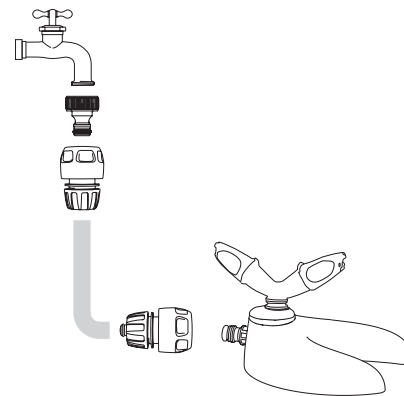

MAX
154 m²
(4 bar)

MAX
19 l/min

2bar min
4bar max

154 m²
r. 7 m

MAX
154 m²
(4 bar)

CE

MAX
19 l/min

2bar min
4bar max