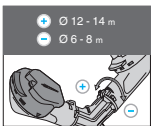

MAX
154 m²
(4 bar)

MAX
19 l/min

2bar min
4bar max

154 m²
r. 7 m

MAX
154 m²
(4 bar)

CE

MAX
19 l/min

2bar min
4bar max

154 m²
r. 7 m

MAX
160 m²
(4 bar)

MAX
260 m²
(4 bar)

4
jet

MULTI
function

CE

	132 m ² r 6,5 m
	200 m ² r 8 m
	260 m ² r 9 m
	154 m ² r 7 m

MAX 15 l/min	2bar min 4bar max	15-360°
-----------------	----------------------	---------