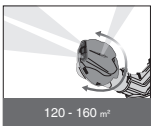

MAX
160 m²
(4 bar)