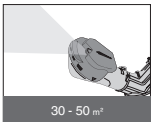

MAX
160 m²
(4 bar)