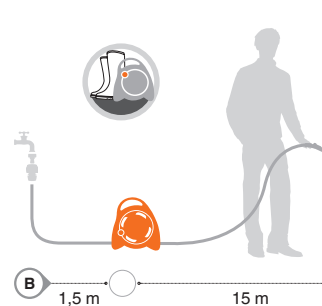

11,5m

Мини катушка для шланга "AQUABAG"

Новая мини катушка для шланга отлично подходит для полива растений, цветов и зелени в горшках на террасах, балконах, верандах и маленьких газонах. За счет двух доступных способов использования – ставится на землю или переносится – катушка чрезвычайно удобна в процессе эксплуатации, отличается компактными размерами, легким весом и новым интересным дизайном. Все это делает время работы на свежем воздухе еще более приятным.

- 11,5 метров гибкого плетеного шланга (10 м намотаны внутри + 1,5 м снаружи)
- 2 быстроразъемных соединителя
- эргономичный распылитель с регулировкой расхода воды "3 JET"
- переходник на кран "indoor-outdoor" с внутренней резьбой 3/4" позволяет соединять шланг с любым краном даже в доме (например, на кухне, в туалете, прачечной комнате и проч.)

Выставочные стенды для продукции представлены в разделе merchandising.

16,5m

Переносная катушка для шланга "AQUABAG MAXI"

Разработана для любой работы, где требуется компактное изделие. Идеальна для балконов, террас, садов средних размеров. Сматывается вручную, переносная, удобная в хранении.

- 16,5 м плетеного шланга
- 2 быстроразъемных соединителя
- переходник на кран 3/4"
- эргономичный распылитель 8 струй.

GF80005606	
Box (LxWxH) cm 39x29x32	
Pcs 2	
Kg 4,50	8 004779 019289

GF80176077	
Box (LxWxH) cm 72x54x102,5	
Pcs 18	EAN
Kg 44,10	8004779019289

GF80005608	
Box (LxWxH) cm 42x36x35	
Pcs 2	
Kg 7,00	8 004779 023170

GF80176077	
Box (LxWxH) cm 72x54x102,5	
Pcs 18	EAN
Kg 44,10	8004779019289