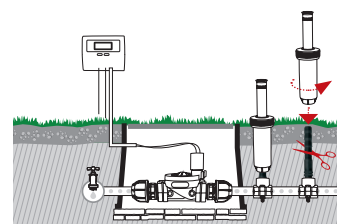

GF80002280	
Box (LxWxH) cm 40x25x14	
Pcs 40	
Kg 1,47	8 004779 001727

Аксессуары