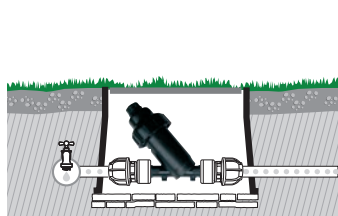

GF80002330	
Box (LxWxH) cm 40x25x14	
Pcs 5	
Kg 1,46	8 004779 001826