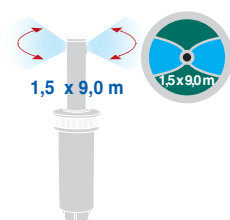

28

GF80002259	
Box (LxWxH) cm 40x25x14	
Pcs 24	
Kg 2,77	8 004779 001925

GF80002254	
Box (LxWxH) cm 40x25x14	
Pcs 24	
Kg 2,66	8 004779 001871

GF80002255	
Box (LxWxH) cm 40x25x14	
Pcs 24	
Kg 2,74	8 004779 001888

Дождеватель высотой 10 см

Равномерно покрывает всю поверхность полива.

- Соединение внутренней резьбой диаметром 1/2"
- Аккуратный поток воды
- Регулировочные винты из нержавеющей стали
- Сдвоенное манжетное уплотнение
- Фильтр в нижней части разбрызгиватель
- Фрикционная муфта
- Рабочее давление от 1 до 3 бар
- Пропускная способность от 2,5 до 8 л/мин.

В настольном стенде 24 штуки

GF80002256	
Box (LxWxH) cm 40x25x14	
Pcs 24	
Kg 2,73	8 004779 001895

GF80002257	
Box (LxWxH) cm 40x25x14	
Pcs 24	
Kg 2,67	8 004779 001901

GF80002258	
Box (LxWxH) cm 40x25x14	
Pcs 24	
Kg 2,69	8 004779 001918

Pop-up

Съемная головка 0° – 360° для дождевателей Pop-up

GF80002226	
Box (LxWxH) cm 20,7x14,7x10,4	
Pcs 10	
Kg 0,40	8 004779 038358