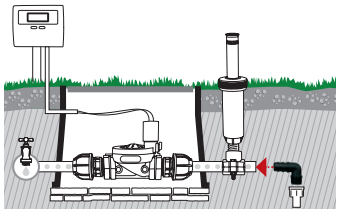

GF80002329	
Box (LxWxH) cm 40x25x14	
Pcs 60	
Kg 1,21	8 004779 001772