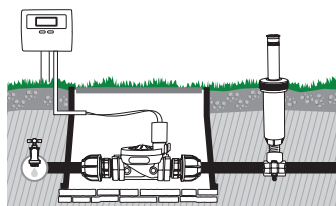

GF80002302

Box (LxWxH) cm ø 56x16

15m
ø1/2"

Пористый шланг ø 1/2"

Идеально подходит для выборочного полива групп растений, живых изгородей, клумб, сада и огорода. Постепенный медленный полив помогает экономить до в 50% воды, прекрасно поддерживает влажность почвы и помогает избежать излишнего испарения.