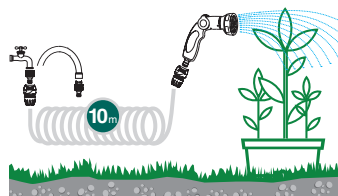

- Спиральный шланг длиной 10 м
- Переходник на кран 1/2"-3/4"
- Соединители SOFT TOUCH: открытый и с клапаном «Аквастоп»
- Поливочный пистолет «8 Jet Easy Plus»
- Кольцо-адаптер для кранов на кухне и в ванной
- Кронштейны для настенного крепления