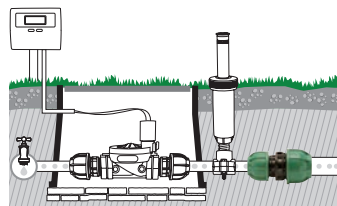

GF80002309	
Box (LxWxH) cm 40x25x14	
Pcs 20	
Kg 1,80	8 004779 018862