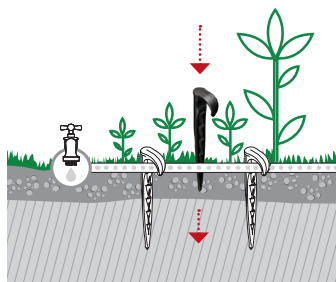

Кольшек для капельного шланга

- Ø 14 - 16 мм