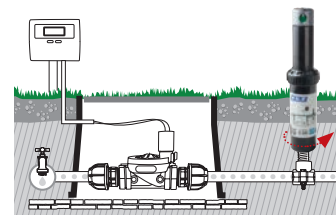

27

Дождеватель "turbina"

ДОЖДЕВАТЕЛЬ ДЛЯ БОЛЬШИХ ПОВЕРХНОСТЕЙ. УНИКАЛЬНАЯ СИСТЕМА РЕГУЛИРОВКИ ДУГИ ПОЛИВА, ОЧЕНЬ ПРОСТАЯ И ПОНЯТНАЯ. ПРОЧНОЕ РЕЗИНОВОЕ ПОКРЫТИЕ ЗАЩИЩАЕТ ДОЖДЕВАТЕЛЬ ОТ ПОВРЕЖДЕНИЙ. РЕГУЛИРОВКА ПОВЕРХНОСТИ ПОЛИВА ОТ 40° ДО 360°

1. Рабочее давление от 2 до 3,5 бар.
   - Радиус действия от 5 до 9 м
   - Соединение внутренней резьбой 1/2".
   - Пропускная способность от 5,3 до 12,5 л/мин.
2. В настольном стенде 12 штук

1. Оснащен 13 сменными насадками.
   - Рабочее давление от 2,1 до 4,1 бар.
   - Радиус действия от 8 до 15 м.
   - Соединение внутренней резьбой 3/4".
   - Пропускная способность от 4,2 до 42 л/мин.
2. В настольном стенде 12 штук.

blister
2x

40°-360°	max 490m²
H₂O 2 ÷ 3,5 BAR	H₂O 5,3 ÷ 12,5 l/min.
10 cm	nozzle 5
1/2" Female	

40°-360°	max 700m²
H₂O 2,1 ÷ 4,1 BAR	H₂O 4,2 ÷ 42 l/min.
12,7 cm	nozzle 13
3/4" Female	

GF80002332	
Box (LxWxH) cm 21x16x11,6	
Pcs 10	
Kg 0,21	8 004779 016851

GF80002248	
Box (LxWxH) cm 40x25x14	
Pcs 12	
Kg 2,18	8 004779 009945

GF80002251	
Box (LxWxH) cm 40x25x14	
Pcs 12	
Kg 4,49	8 004779 001932