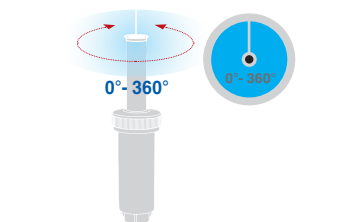

28

GF80002259	
Box (LxWxH) cm 40x25x14	
Pcs 24	
Kg 2,77	8 004779 001925