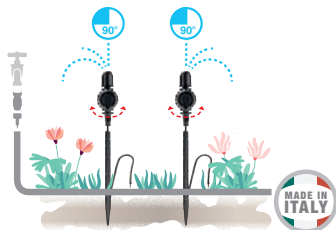

GF80006260

Box (LxWxH) cm **29,7x24,2x11,4**

blister
3x

Регулируемый микрождеватель "idra 90"

Регулировка расхода воды от 0 до 120 л/ч и угла полива поверхностей 90°. Регулируемый кран обеспечивает одновременную регулировку пропускной способности и диаметра полива. Рабочее давление 0,5 - 2,5 бар. Максимальная площадь полива \varnothing 6,6 м. Дополнен штычком и тонким подъемным шлангом. Максимальная высота 30 + 30 см