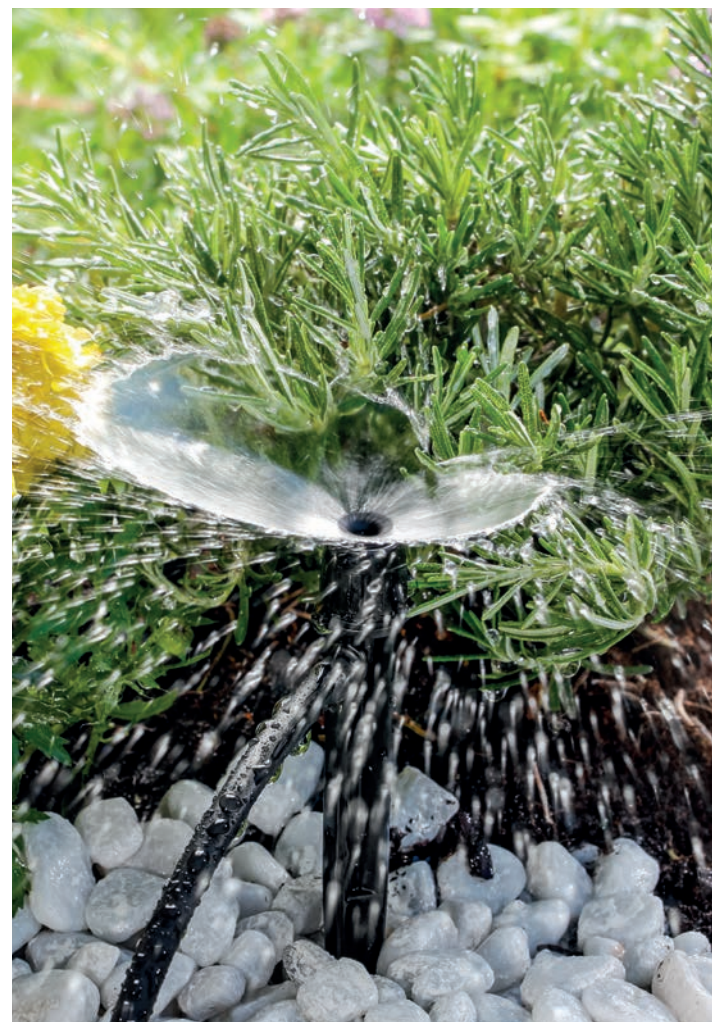

GF80006260

Box (LxWxH) cm **29,7x24,2x11,4**