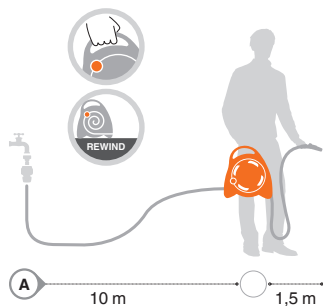

16,5m

Переносная катушка для шланга "AQUABAG MAXI"

Разработана для любой работы, где требуется компактное изделие. Идеальна для балконов, террас, садов средних размеров. Сматывается вручную, переносная, удобная в хранении.

- 16,5 м плетеного шланга
- 2 быстроразъемных соединителя
- переходник на кран 3/4"
- эргономичный распылитель 8 струй.