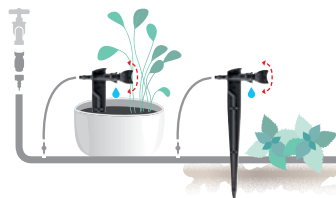

0-6 l/h 1,5 bar	Ø 4 x 6 mm	MADE IN ITALY
GF80006217			
Box (LxWxH) cm 29,7x24,2x11,4			
	Pcs 5		
Kg 0,54	8 004779 009334