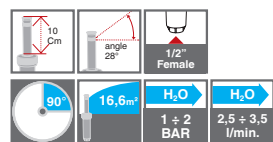

GF80002254	
Box (LxWxH) cm 40x25x14	
Pcs 24	
Kg 2,66	8 004779 001871