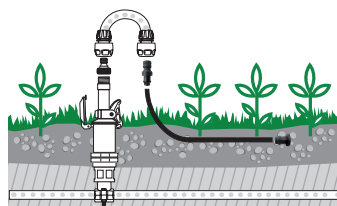

GF80002300

Box (LxWxH) cm ø 30x10