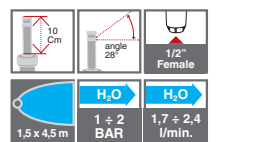

GF80002257	
Box (LxWxH) cm 40x25x14	
Pcs 24	
Kg 2,67	8 004779 001901