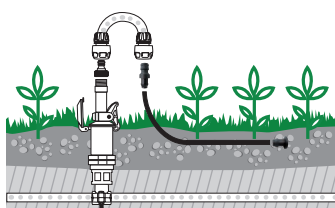

Пористый шланг ø 1/2"

Идеально подходит для выборочного полива групп растений, живых изгородей, клумб, сада и огорода. Постепенный медленный полив помогает экономить до в 50% воды, прекрасно поддерживает влажность почвы и помогает избежать излишнего испарения.

- Длина 15 метров
- В комплекте: концевая заглушка линии
- Соединитель с внешней резьбой
- Максимальное давление при использовании - 2 бар

GF80002300	
Box (LxWxH) cm ø 30x10	
15m	Pcs 1
Kg 1,36	8 004779 004292