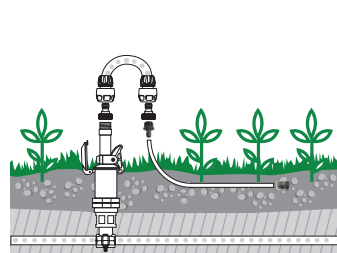

blister
1x

blister
2x

Набор соединителей для капельного шланга

Включает в себя:

- 1 Резьбовая муфта
- 2 Концевые заглушки линии ø 14-16 мм

GF80002276

Box (LxWxH) cm 20,7x14,7x10,4

ORIGINAL GARDEN