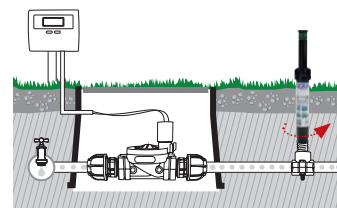

GF80002258	
Box (LxWxH) cm 40x25x14	
Pcs 24	
Kg 2,69	8 004779 001918

Pop-up

Съемная головка 0° – 360° для дождевателей Pop-up

GF80002226	
Box (LxWxH) cm 20,7x14,7x10,4	
Pcs 10	
Kg 0,40	8 004779 038358