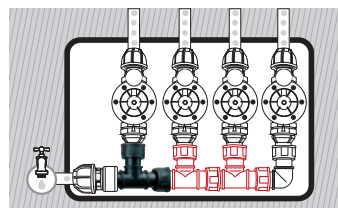

GF80002321	
Box (LxWxH) cm 40x25x14	
Pcs 20	
Kg 2,36	8 004779 001666