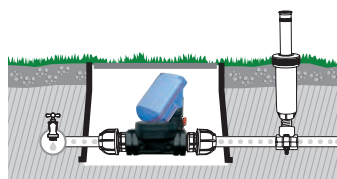

Программируемый электромагнитный клапан с питанием на батарейке

Питается от щелочной батарейки 9 в, полностью защищен от влаги и пыли.

- Внутренняя резьба диаметром 1".
- 3 Варианта программы
  - P1 - ежедневный запуск полива в определенное время, с продолжительностью полива от 1 минуты до 11 часов 59 минут (настройка запуска по умолчанию - в 6.00 Продолжительность 10 минут.)
  - P2 - запуск полива только в выбранные дни в определенное время с продолжительностью полива от 1 минуты до 11 часов 59 минут.
  - P3 - три независимых запуска полива в день только в определенные дни с продолжительностью полива от 1 минуты до 11 часов 59 минут.

GF80002262	
Box (LxWxH) cm 29x21x16	
Pcs 2	
Kg 1,34	8 004779 001840