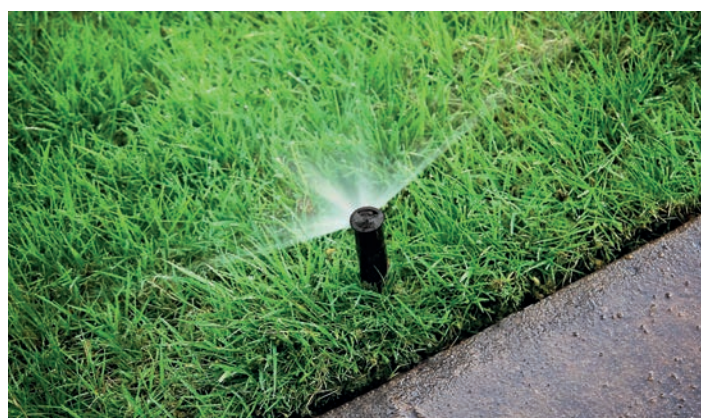

GF80002266	
Вох (LxWxH) cm 23,5x12x16,5	
Pcs 2	
Kg 1,90	8 004779 025037