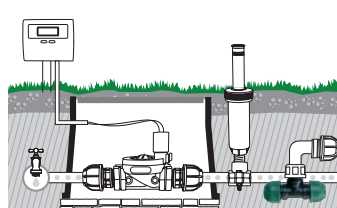

GF80002313	
Box (LxWxH) cm 40x25x14	
Pcs 20	
Kg 1,90	8 004779 001581