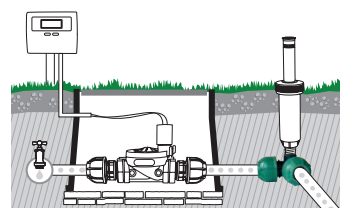

GF80002317	
Box (LxWxH) cm 40x25x14	
Pcs 16	
Kg 1,80	8 004779 001628