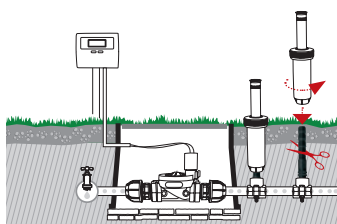

GF80002278	
Box (LxWxH) cm 40x25x14	
Pcs 40	
Kg 1,17	8 004779 001703