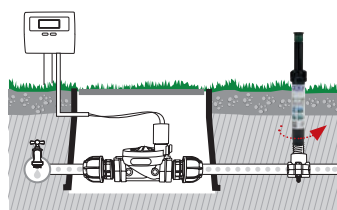

28

GF80002259	
Box (LxWxH) cm 40x25x14	
Pcs 24	
Kg 2,77	8 004779 001925