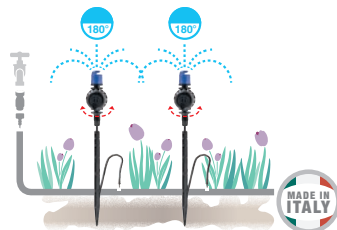

GF80006275

Box (LxWxH) cm **36x21,5x12**

blister
3x

Регулируемый микрождеватель "idra 180"

Регулировка расхода воды от 0 до 120 л/ч и угла полива поверхностей 180°. Регулируемый кран обеспечивает одновременную регулировку пропускной способности и диаметра полива. Рабочее давление 0,5 - 2,5 бар. Максимальная площадь полива \varnothing 7 м. Дополнен штычком и тонким подъемным шлангом. Максимальная высота 30 + 30 см