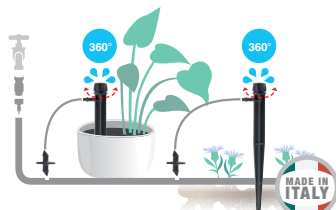

0-60 l/h 1,5 bar	r0-0,4 m max	360°	Ø 4 x 6 mm
GF80006246				
Box (LxWxH) cm 29,7x24,2x11,4				
	Pcs 5			
Kg 0,62	8 004779 009297