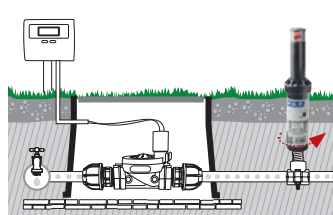

27

Дождеватель "turbina"

ДОЖДЕВАТЕЛЬ ДЛЯ БОЛЬШИХ ПОВЕРХНОСТЕЙ. УНИКАЛЬНАЯ СИСТЕМА РЕГУЛИРОВКИ ДУГИ ПОЛИВА, ОЧЕНЬ ПРОСТАЯ И ПОНЯТНАЯ. ПРОЧНОЕ РЕЗИНОВОЕ ПОКРЫТИЕ ЗАЩИЩАЕТ ДОЖДЕВАТЕЛЬ ОТ ПОВРЕЖДЕНИЙ. РЕГУЛИРОВКА ПОВЕРХНОСТИ ПОЛИВА ОТ 40° ДО 360°

1. Рабочее давление от 2 до 3,5 бар.
   - Радиус действия от 5 до 9 м
   - Соединение внутренней резьбой 1/2".
   - Пропускная способность от 5,3 до 12,5 л/мин.
2. В настольном стенде 12 штук

1. Оснащен 13 сменными насадками.
   - Рабочее давление от 2,1 до 4,1 бар.
   - Радиус действия от 8 до 15 м.
   - Соединение внутренней резьбой 3/4".
   - Пропускная способность от 4,2 до 42 л/мин.
2. В настольном стенде 12 штук.

blister
2x

40°-360°	max 490m²
H₂O 2 ÷ 3,5 BAR	H₂O 5,3 ÷ 12,5 l/min.
10 cm	nozzle 5
1/2" Female	

40°-360°	max 700m²
H₂O 2,1 ÷ 4,1 BAR	H₂O 4,2 ÷ 42 l/min.
12,7 cm	nozzle 13
3/4" Female	

GF80002332	
Box (LxWxH) cm 21x16x11,6	
Pcs 10	
Kg 0,21	8 004779 016851

GF80002248	
Box (LxWxH) cm 40x25x14	
Pcs 12	
Kg 2,18	8 004779 009945

GF80002251	
Box (LxWxH) cm 40x25x14	
Pcs 12	
Kg 4,49	8 004779 001932