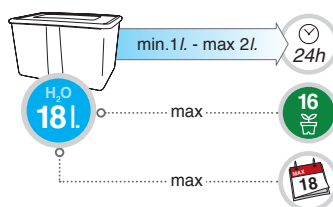

GF80006300	
Box (LxWxH) cm 39x25,5x25,5	
	Pcs 1
Kg 2,99	
8 004779 063008