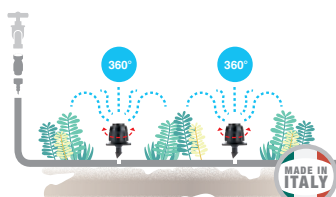

GF80006265

Box (LxWxH) cm **30x24x12,5**

blister
10x

Микрождеватель "maxima 360°"

Быстрая фиксация головки позволяет регулировать поток в форме зонтика до полного закрытия крана - как мощность потока, так и площадь полива. Рабочее давление 1 - 2 бар. Максимальная площадь полива \varnothing 0 - 3,5 м.