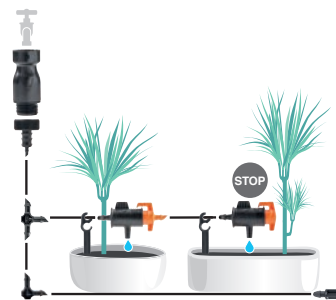

GF80006101

Box (LxWxH) cm **29,7x25,7x25,4**

Pcs 4

Kg 3,72