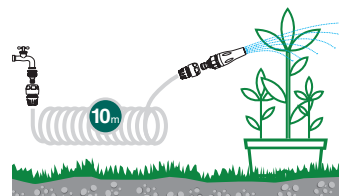

GF80007204	
Box (LxWxH) cm 50x10,5x10,5	
	Pcs 1
Kg 0,92	
8 004779 072048