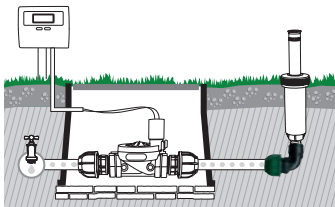

Уголок 90°

Для подсоединения дождевателя к концевой линии при помощи удлинителя с резьбой.

- Переходник для шланга $\varnothing$ 25мм
- Внутренняя резьба 3/4"

Концевая заглушка линии

Для установки на конце линии.

- Переходник для шланга $\varnothing$ 25мм

Уголок 90° "тройник"

для установки дождевателя с использованием несъемного удлинителя.

- 2 Переходника для шланга $\varnothing$ 25мм
- Внутренняя резьба 3/4"

Соединитель с внешней резьбой

Для подсоединения полиэтиленового шланга к соединителю с внутренней резьбой диаметром 1" или к электромагнитному клапану.

- Переходник для шланга $\varnothing$ 25мм

GF80002314	
Box (LxWxH) cm 40x25x14	
Pcs 20	
Kg 1,40	8 004779 001598

GF80002319	
Box (LxWxH) cm 40x25x14	
Pcs 40	
Kg 1,91	8 004779 001642

GF80002316	
Box (LxWxH) cm 40x25x14	
Pcs 16	
Kg 1,81	8 004779 001611

GF80002312	
Box (LxWxH) cm 40x25x14	
Pcs 30	
Kg 1,64	8 004779 001574

Уголок 90°

Для подсоединения двух полиэтиленовых шлангов под углом 90°.

- Переходник для шланга $\varnothing$ 25мм

Уголок 90° "тройник"

Для разветвления линии при помощи коллекторов с резьбой.

- 2 Переходника для шланга $\varnothing$ 25мм
- Внешняя резьба 3/4"

Изогнутое соединение 90°

Для установки дождевателя под углом при помощи удлинителя с резьбой.

- 2 Переходника для шланга $\varnothing$ 25мм
- Внутренняя резьба 1/2"

GF80002313	
Box (LxWxH) cm 40x25x14	
Pcs 20	
Kg 1,90	8 004779 001581

GF80002317	
Box (LxWxH) cm 40x25x14	
Pcs 16	
Kg 1,80	8 004779 001628

GF80002318	
Box (LxWxH) cm 40x25x14	
Pcs 20	
Kg 1,94	8 004779 001635