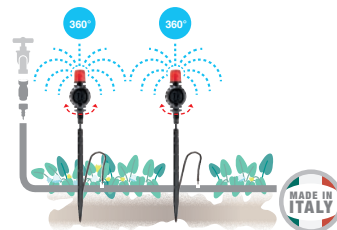

GF80006276

Box (LxWxH) cm **36x21,5x12**

blister
3x

Регулируемый микрождеватель "idra 360"

Регулировка расхода воды от 0 до 120 л/ч и угла полива поверхностей 360°. Регулируемый кран обеспечивает одновременную регулировку пропускной способности и диаметра полива. Рабочее давление 0,5 - 2,5 бар. Максимальная площадь полива \varnothing 8 м. Дополнен штычком и тонким подъемным шлангом. Максимальная высота 30 + 30 см