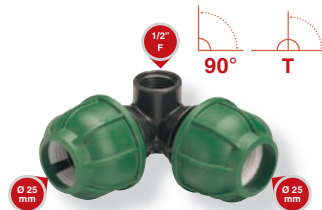

Уголок 90°

Для подсоединения двух полиэтиленовых шлангов под углом 90°.

- Переходник для шланга \varnothing 25мм

Уголок 90° "тройник"

Для разветвления линии при помощи коллекторов с резьбой.

- 2 Переходника для шланга \varnothing 25мм
- Внешняя резьба 3/4"