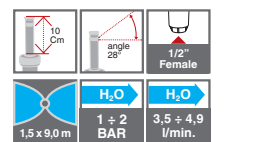

28

GF80002259	
Box (LxWxH) cm 40x25x14	
Pcs 24	
Kg 2,77	8 004779 001925

GF80002254	
Box (LxWxH) cm 40x25x14	
Pcs 24	
Kg 2,66	8 004779 001871

GF80002255	
Box (LxWxH) cm 40x25x14	
Pcs 24	
Kg 2,74	8 004779 001888

Дождеватель высотой 10 см

Равномерно покрывает всю поверхность полива.

- Соединение внутренней резьбой диаметром 1/2"
- Аккуратный поток воды
- Регулировочные винты из нержавеющей стали
- Сдвоенное манжетное уплотнение
- Фильтр в нижней части разбрызгиватель
- Фрикционная муфта
- Рабочее давление от 1 до 3 бар
- Пропускная способность от 2,5 до 8 л/мин.

В настольном стенде 24 штуки

GF80002256	
Box (LxWxH) cm 40x25x14	
Pcs 24	
Kg 2,73	8 004779 001895

GF80002257	
Box (LxWxH) cm 40x25x14	
Pcs 24	
Kg 2,67	8 004779 001901

GF80002258	
Box (LxWxH) cm 40x25x14	
Pcs 24	
Kg 2,69	8 004779 001918

Pop-up

Съемная головка 0° – 360° для дождевателей Pop-up

GF80002226	
Box (LxWxH) cm 20,7x14,7x10,4	
Pcs 10	
Kg 0,40	8 004779 038358