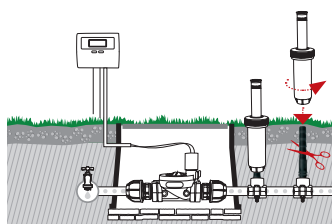

GF80002279	
Box (LxWxH) cm 40x25x14	
Pcs 40	
Kg 1,24	8 004779 001710