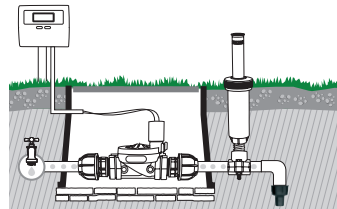

GF80002328	
Box (LxWxH) cm 40x25x14	
Pcs 60	
Kg 0,90	8 004779 001765