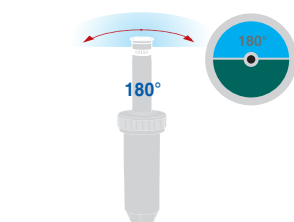

GF80002255	
Box (LxWxH) cm 40x25x14	
Pcs 24	
Kg 2,74	8 004779 001888

Дождеватель высотой 10 см

Равномерно покрывает всю поверхность полива.

- Соединение внутренней резьбой диаметром 1/2"
- Аккуратный поток воды
- Регулировочные винты из нержавеющей стали
- Сдвоенное манжетное уплотнение
- Фильтр в нижней части разбрызгиватель
- Фрикционная муфта
- Рабочее давление от 1 до 3 бар
- Пропускная способность от 2,5 до 8 л/мин.

В настольном стенде 24 штуки