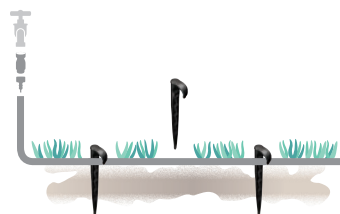

GF80006278

Box (LxWxH) cm **37,5x24x19,5**

Kg 1,73