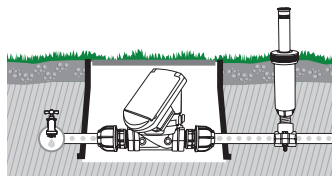

Вмещает 1 электромагнитный клапан

Простое зажимное соединение

Для труб \varnothing 25 мм для установки дождевателя на основной линии без врезки в трубу
 • Внутренняя резьба да 3/4"

GF80002282	
Box (LxWxH) cm 36x50x31	
Pcs 1	
Kg 3,94	8 004779 001819