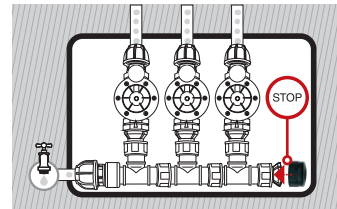

GF80002323	
Box (LxWxH) cm 40x25x14	
Pcs 40	
Kg 0,73	8 004779 001680