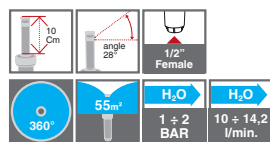

GF80002256	
Box (LxWxH) cm 40x25x14	
Pcs 24	
Kg 2,73	8 004779 001895