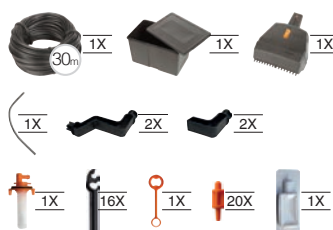

- РАБОТАЕТ:**
- БЕЗ ЭЛЕКТРИЧЕСТВА
 - БЕЗ БАТАРЕЕК
 - БЕЗ ПОДСОЕДИНЕНИЯ К КРАНУ

GF80006300	
Box (LxWxH) cm 39x25,5x25,5	
	Pcs 1
Kg 2,99	
8 004779 063008	

20

AQUATIME
[EASY DROP]

NEW

Электронный программатор "AQUATIME EASYDROP"