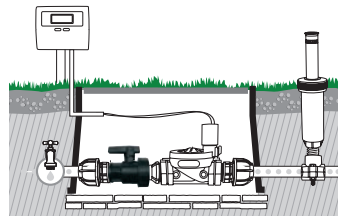

GF80002326	
Box (LxWxH) cm 40x25x14	
Pcs 10	
Kg 1,86	8 004779 001741