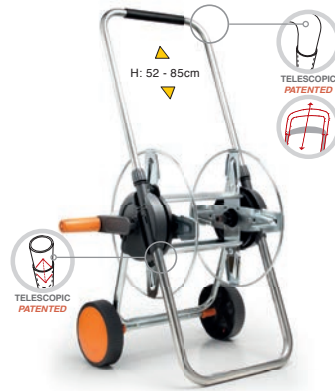

Металлическая тележка "IDEA PREMIUM"

- диски и барабан из стали с антикоррозийным покрытием
- выдвигная телескопическая ручка
- нескользящая рукоятка SOFT TOUCH
- 2 штуцера для шланга с фиксацией SOFT TOUCH
- макс. вместимость 60 м шланга $\varnothing 1/2"$
- высокая прочность