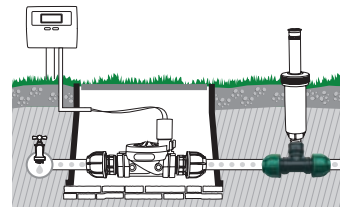

GF80002319	
Box (LxWxH) cm 40x25x14	
Pcs 40	
Kg 1,91	8 004779 001642