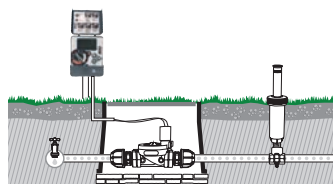

ХАРАКТЕРИСТИКИ ПРОГРАММИРОВАНИЯ

- 2 независимые программы
- 1 включение в день для каждой программы
- Количество циклов полива выбирается пр дням недели
- Продолжительность полива – от 1 до 240 минут/зона
- Изменение продолжительности полива – от 10 до 200%
- Ручное включение
- Функция "разрядка батарейки"