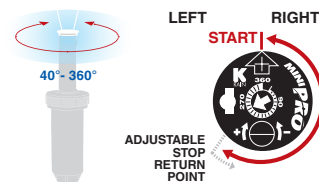

27

Дождеватель "turbina"

ДОЖДЕВАТЕЛЬ ДЛЯ БОЛЬШИХ ПОВЕРХНОСТЕЙ. УНИКАЛЬНАЯ СИСТЕМА РЕГУЛИРОВКИ ДУГИ ПОЛИВА, ОЧЕНЬ ПРОСТАЯ И ПОНЯТНАЯ. ПРОЧНОЕ РЕЗИНОВОЕ ПОКРЫТИЕ ЗАЩИЩАЕТ ДОЖДЕВАТЕЛЬ ОТ ПОВРЕЖДЕНИЙ. РЕГУЛИРОВКА ПОВЕРХНОСТИ ПОЛИВА ОТ 40° ДО 360°

1. Рабочее давление от 2 до 3,5 бар.
   - Радиус действия от 5 до 9 м
   - Соединение внутренней резьбой 1/2".
   - Пропускная способность от 5,3 до 12,5 л/мин.
2. В настольном стенде 12 штук

1. Оснащен 13 сменными насадками.
   - Рабочее давление от 2,1 до 4,1 бар.
   - Радиус действия от 8 до 15 м.
   - Соединение внутренней резьбой 3/4".
   - Пропускная способность от 4,2 до 42 л/мин.
2. В настольном стенде 12 штук.

blister
2x

40°-360°	max 490m²
H₂O 2 ÷ 3,5 BAR	H₂O 5,3 ÷ 12,5 l/min.
10 cm	nozzle 5
1/2" Female	

40°-360°	max 700m²
H₂O 2,1 ÷ 4,1 BAR	H₂O 4,2 ÷ 42 l/min.
12,7 cm	nozzle 13
3/4" Female	

GF80002332	
Box (LxWxH) cm 21x16x11,6	
Pcs 10	
Kg 0,21	8 004779 016851

GF80002248	
Box (LxWxH) cm 40x25x14	
Pcs 12	
Kg 2,18	8 004779 009945

GF80002251	
Box (LxWxH) cm 40x25x14	
Pcs 12	
Kg 4,49	8 004779 001932