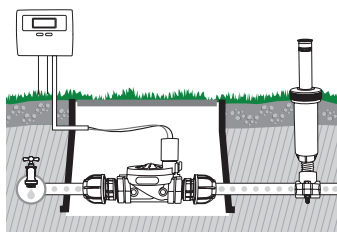

Вмещает 1 электромагнитный клапан

Простое зажимное соединение

Для труб \varnothing 25 мм для установки дождевателя на основной линии без врезки в трубу
 • Внутренняя резьба да 3/4"

GF80002282	
Box (LxWxH) cm 36x50x31	
Pcs 1	
Kg 3,94	8 004779 001819