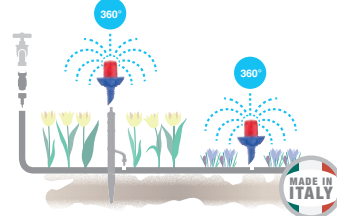

GF80006263

Box (LxWxH) cm **29,7x24,2x11,4**

blister
10x

Микрождеватель 360° "aquila jet"

Несъемные форсунки для поверхностей диаметром 360° дополнен быстрыми винтами для легкого соединения с удлиняющими шлангами. Рабочее давление -0,5 - 2,5 бар. Максимальная площадь полива \varnothing 6,6 м. Максимальная пропускная способность 61 л/ч.