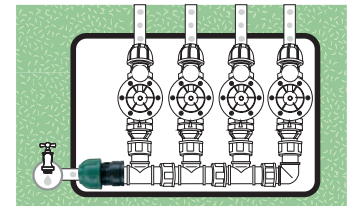

GF80002311	
Box (LxWxH) cm 40x25x14	
Pcs 30	
Kg 1,82	8 004779 001567