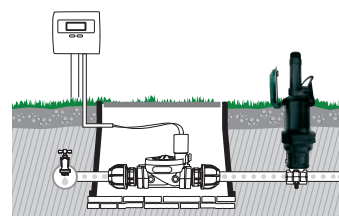

Промежуточный фильтр

- Внешняя резьба 1"
- Мощный полипропиленовый картридж

GF80002330	
Box (LxWxH) cm 40x25x14	
Pcs 5	
Kg 1,46	8 004779 001826

Шаровой клапан внутренняя резьба/внутренняя резьба

1. Закрывает линию при соединении к электромагнитному клапану.
2. Внутренняя резьба 1".

GF80002326	
Box (LxWxH) cm 40x25x14	
Pcs 10	
Kg 1,86	8 004779 001741

Быстроразъемный увлажнитель

- Внешняя резьба да 3/4"

GF80002284	
Box (LxWxH) cm 40x25x14	
Pcs 10	
Kg 2,04	8 004779 001796

Ключ быстрого соединения для увлажнителя

- Внешняя резьба да 3/4"

GF80002283	
Box (LxWxH) cm 40x25x14	
Pcs 20	
Kg 1,65	8 004779 001789

Переходник на кран

1. Для получения нужного диаметра в коллекторе
2. Внешняя резьба 1"-внутренняя резьба 3/4".

GF80002327	
Box (LxWxH) cm 40x25x14	
Pcs 60	
Kg 0,96	8 004779 001758

Коллектор "тройник"

1. Для разветвления главной линии и подсоединения электромагнитного клапана
2. Резьба: внешняя резьба 1"- внутренняя резьба 1"- внутренняя резьба 1".

GF80002321	
Box (LxWxH) cm 40x25x14	
Pcs 20	
Kg 2,36	8 004779 001666

Уголок

1. Для подпосоединения электромагнитного клапана
2. Внешняя резьба/внутренняя резьба 1".

GF80002322	
Box (LxWxH) cm 40x25x14	
Pcs 20	
Kg 1,75	8 004779 001673