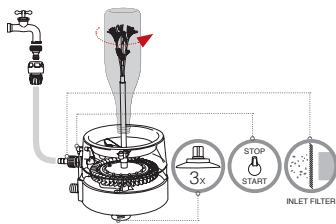

Ø-25cm H-20cm	H₂O 1,5 + 3,5 BAR	H₂O 45°C MAX	5 min	MADE IN ITALY

GF80100001	
Box (LxWxH) cm 27x27x21	
Pcs 1	
Kg 1,81