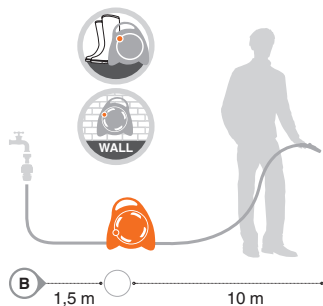

16,5m

Переносная катушка для шланга "AQUABAG MAXI"

Разработана для любой работы, где требуется компактное изделие. Идеальна для балконов, террас, садов средних размеров. Сматывается вручную, переносная, удобная в хранении.

- 16,5 м плетеного шланга
- 2 быстроразъемных соединителя
- переходник на кран 3/4"
- эргономичный распылитель 8 струй.