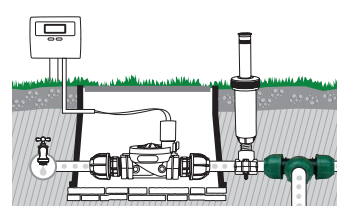

GF80002315	
Box (LxWxH) cm 40x25x14	
Pcs 16	
Kg 2,18	8 004779 001604