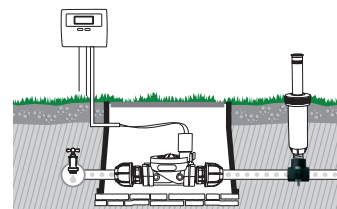

Вмещает 1 электромагнитный клапан

Простое зажимное соединение

Для труб \varnothing 25 мм для установки дождевателя на основной линии без врезки в трубу
 • Внутренняя резьба да 3/4"

GF80002282	
Box (LxWxH) cm 36x50x31	
Pcs 1	
Kg 3,94	8 004779 001819