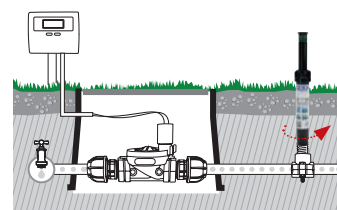

GF80002255	
Box (LxWxH) cm 40x25x14	
Pcs 24	
Kg 2,74	8 004779 001888

Дождеватель высотой 10 см

Равномерно покрывает всю поверхность полива.

- Соединение внутренней резьбой диаметром 1/2"
- Аккуратный поток воды
- Регулировочные винты из нержавеющей стали
- Сдвоенное манжетное уплотнение
- Фильтр в нижней части разбрызгиватель
- Фрикционная муфта
- Рабочее давление от 1 до 3 бар
- Пропускная способность от 2,5 до 8 л/мин.

В настольном стенде 24 штуки