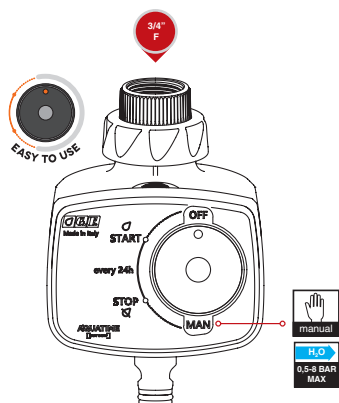

Программаторы

GF80006026

Box (LxWxH) cm **18,5x22,5x14,5**

Pcs 2

Kg 1,08

8 004779 036590

ЭЛЕКТРОННЫЕ ПРОГРАММАТОРЫ, ПОЗВОЛЯЮЩИЕ ПРОИЗВОДИТЬ ПОЛИВ ЦВЕТОВ И РАСТЕНИЙ С МАКСИМАЛЬНОЙ ЭФФЕКТИВНОСТЬЮ.