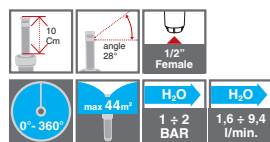

28

GF80002259	
Box (LxWxH) cm 40x25x14	
Pcs 24	
Kg 2,77	8 004779 001925