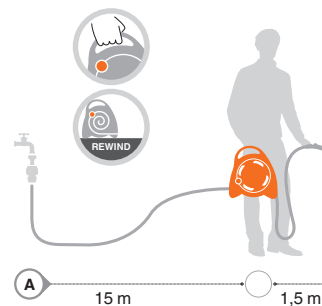

11,5m

Мини катушка для шланга "AQUABAG"

Новая мини катушка для шланга отлично подходит для полива растений, цветов и зелени в горшках на террасах, балконах, верандах и маленьких газонах. За счет двух доступных способов использования – ставится на землю или переносится – катушка чрезвычайно удобна в процессе эксплуатации, отличается компактными размерами, легким весом и новым интересным дизайном. Все это делает время работы на свежем воздухе еще более приятным.

- 11,5 метров гибкого плетеного шланга (10 м намотаны внутри + 1,5 м снаружи)
- 2 быстроразъемных соединителя
- эргономичный распылитель с регулировкой расхода воды "3 JET"
- переходник на кран "indoor-outdoor" с внутренней резьбой 3/4" позволяет соединять шланг с любым краном даже в доме (например, на кухне, в туалете, прачечной комнате и проч.)

Выставочные стенды для продукции представлены в разделе merchandising.

16,5m

Переносная катушка для шланга "AQUABAG MAXI"

Разработана для любой работы, где требуется компактное изделие. Идеальна для балконов, террас, садов средних размеров. Сматывается вручную, переносная, удобная в хранении.

- 16,5 м плетеного шланга
- 2 быстроразъемных соединителя
- переходник на кран 3/4"
- эргономичный распылитель 8 струй.

GF80005606	
Box (LxWxH) cm 39x29x32	
Pcs 2	
Kg 4,50	8 004779 019289

GF80176077	
Box (LxWxH) cm 72x54x102,5	
Pcs 18	EAN
Kg 44,10	8004779019289

GF80005608	
Box (LxWxH) cm 42x36x35	
Pcs 2	
Kg 7,00	8 004779 023170

GF80176077	
Box (LxWxH) cm 72x54x102,5	
Pcs 18	EAN
Kg 44,10	8004779019289