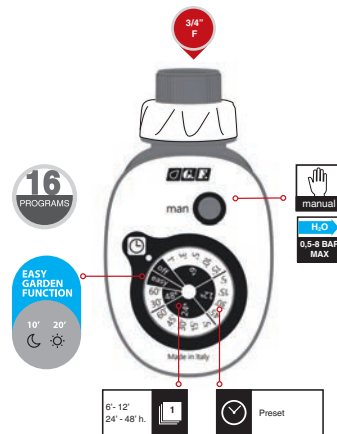

NEW

Электронный программируемый "AQUATIME DUE.5"

Простой, интуитивный и практичный; современный дизайн; 25+1 программ, комбинируемых между собой; переключение программ двумя поворотными ручками.

- Пуск через каждые 6, 12, 24, 48, 72 часов на 1, 3, 5, 20, 45 минут
- Кнопка ручного пуска для внепланового полива
- Кнопка задержки пуска на 1–8 часов с последующим возвратом к первоначальной настройке для рабочих потребностей
- Функция Easy Balcony: идеальна для капельного полива
- Работа от щелочной 9-вольтовой батарейки
- Устройство блокирования полива при разряде батарейки
- Электрические компоненты, защищенные от влажности и воды
- Подсоединение к крану 3/4"
- Максимальное рабочее давление: 8 бар

Электронный программируемый "GF16 easy"

Простой и надежный, с программами, совместимыми друг с другом до комбинации 16+1, управляемыми с помощью удобного ручного переключателя.

Запуск системы через каждые 6, 12, 24, 48 часов для полива на заданное время.

Программа "Easy garden" для оптимизации циклов орошения: два орошения в день правильного полива утром и вечером, улучшая поглощение воды почвой и предотвращая повреждение растений.

- кнопка для ручного запуска системы в промежутках между запрограммированными циклами
- работа от щелочного аккумулятора 9 вольт
- устройство для остановки потока воды в случае полной разрядки аккумулятора
- электрические элементы с защитой от проникновения воды и влажности
- подсоединение к крану 3/4"
- максимальное рабочее давление 8 бар

Электронный программируемый "GF48"

Простой, интуитивный и практичный. Располагает программами, которые могут комбинироваться и создавать до 48 схем полива.

Для управления программами служат две удобные концентрические ручки-переключатели.