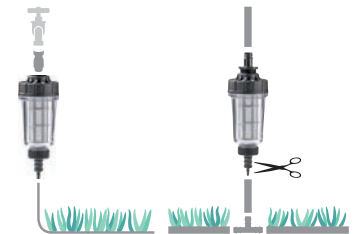

GF80006293
Box (LxWxH) cm **29,7x24,2x11,4**
Pcs 5
Kg 0,82

Micro saddle

Полезная и инновационная система для сверления отверстий и одновременного сжатия шланга главной линии. После установки позволяет чрезвычайно легко создать прямое вторичное соединение с капельницами и микрооросителями как "in line", так и "end line".