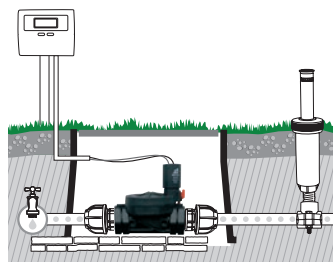

29

Электроманнитный клапаны

Программируемый электромагнитный клапан с питанием на батарейке

Питается от щелочной батарейки 9 в, полностью защищен от влаги и пыли.

- Внутренняя резьба диаметром 1".
- 3 Варианта программы
  - P1 - ежедневный запуск полива в определенное время, с продолжительностью полива от 1 минуты до 11 часов 59 минут (настройка запуска по умолчанию - в 6.00 Продолжительность 10 минут.)
  - P2 - запуск полива только в выбранные дни в определенное время с продолжительностью полива от 1 минуты до 11 часов 59 минут.
  - P3 - три независимых запуска полива в день только в определенные дни с продолжительностью полива от 1 минуты до 11 часов 59 минут.

GF80002262	
Box (LxWxH) cm 29x21x16	
Pcs 2	
Kg 1,34	8 004779 001840

Электромагнитный клапан

Производится из синтетических эластомеров, нержавеющей стали и термопластмассы, устойчив к коррозии.

- Внутренняя резьба диаметром 1"
- Ручное открытие для прекращения работы зимой.
- Постепенное открытие и закрытие для Предотвращения Гидравлический молот
- Рабочее давление от 0,5 до 10 бар
- Максимальная температура жидкости 50°C

GF80002261	
Box (LxWxH) cm 40x25x14	
Pcs 6	
Kg 2,17	8 004779 001833