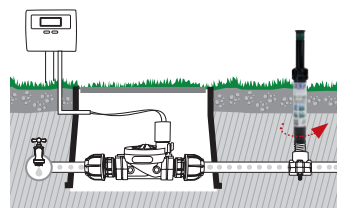

GF80002257	
Box (LxWxH) cm 40x25x14	
Pcs 24	
Kg 2,67	8 004779 001901