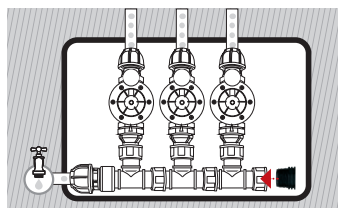

Переходник на кран

1. Для получения нужного диаметра в коллекторе
2. Внешняя резьба 1"-внутренняя резьба 3/4".

GF80002327	
Box (LxWxH) cm 40x25x14	
Pcs 60	
Kg 0,96	8 004779 001758