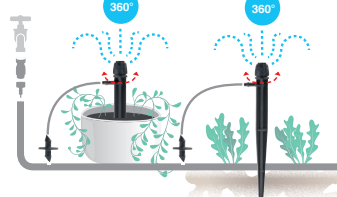

GF80006260

Box (LxWxH) cm **29,7x24,2x11,4**

blister
3x

Регулируемый микрождеватель "idra 90"

Регулировка расхода воды от 0 до 120 л/ч и угла полива поверхностей 90°. Регулируемый кран обеспечивает одновременную регулировку пропускной способности и диаметра полива. Рабочее давление 0,5 - 2,5 бар. Максимальная площадь полива \varnothing 6,6 м. Дополнен штычком и тонким подъемным шлангом. Максимальная высота 30 + 30 см