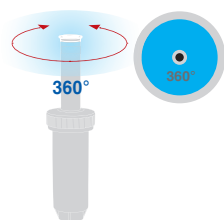

GF80002256	
Box (LxWxH) cm 40x25x14	
Pcs 24	
Kg 2,73	8 004779 001895