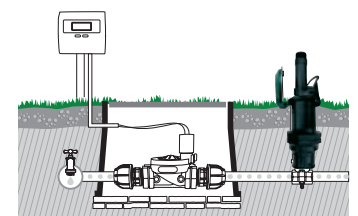

Ключ быстрого соединения для увлажнителя

- Внешняя резьба да 3/4"