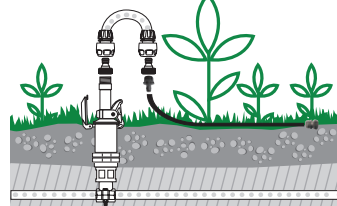

Шланга для выборочного полива сада, клумб и отдельных растений, поддерживает постоянную влажность почвы, помогает избежать излишнего испарения и обеспечивает экономию воды до в 50%.

- Длина 25 метров
- Шаг 30 см
- Пропускная способность 2,1 л/ч