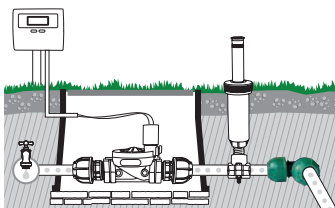

Уголок 90°

Для подсоединения дождевателя к концевой линии при помощи удлинителя с резьбой.

- Переходник для шланга $\varnothing$ 25мм
- Внутренняя резьба 3/4"

Концевая заглушка линии

Для установки на конце линии.

- Переходник для шланга $\varnothing$ 25мм

Уголок 90° "тройник"

для установки дождевателя с использованием несъемного удлинителя.

- 2 Переходника для шланга $\varnothing$ 25мм
- Внутренняя резьба 3/4"

Соединитель с внешней резьбой

Для подсоединения полиэтиленового шланга к соединителю с внутренней резьбой диаметром 1" или к электромагнитному клапану.

- Переходник для шланга $\varnothing$ 25мм

GF80002314	
Box (LxWxH) cm 40x25x14	
Pcs 20	
Kg 1,40	8 004779 001598

GF80002319	
Box (LxWxH) cm 40x25x14	
Pcs 40	
Kg 1,91	8 004779 001642

GF80002316	
Box (LxWxH) cm 40x25x14	
Pcs 16	
Kg 1,81	8 004779 001611

GF80002312	
Box (LxWxH) cm 40x25x14	
Pcs 30	
Kg 1,64	8 004779 001574

Уголок 90°

Для подсоединения двух полиэтиленовых шлангов под углом 90°.

- Переходник для шланга $\varnothing$ 25мм

Уголок 90° "тройник"

Для разветвления линии при помощи коллекторов с резьбой.

- 2 Переходника для шланга $\varnothing$ 25мм
- Внешняя резьба 3/4"

Изогнутое соединение 90°

Для установки дождевателя под углом при помощи удлинителя с резьбой.

- 2 Переходника для шланга $\varnothing$ 25мм
- Внутренняя резьба 1/2"

GF80002313	
Box (LxWxH) cm 40x25x14	
Pcs 20	
Kg 1,90	8 004779 001581

GF80002317	
Box (LxWxH) cm 40x25x14	
Pcs 16	
Kg 1,80	8 004779 001628

GF80002318	
Box (LxWxH) cm 40x25x14	
Pcs 20	
Kg 1,94	8 004779 001635