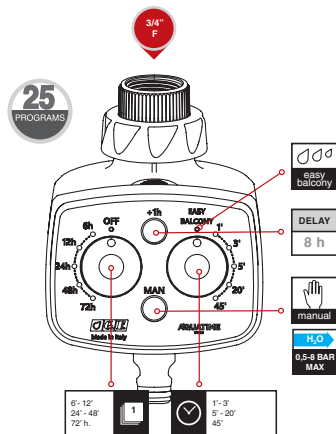

NEW

Электронный программируемый "AQUATIME DUE.5"

Простой, интуитивный и практичный; современный дизайн; 25+1 программ, комбинируемых между собой; переключение программ двумя поворотными ручками.

- Пуск через каждые 6, 12, 24, 48, 72 часов на 1, 3, 5, 20, 45 минут
- Кнопка ручного пуска для внепланового полива
- Кнопка задержки пуска на 1–8 часов с последующим возвратом к первоначальной настройке для рабочих потребностей
- Функция Easy Balcony: идеальна для капельного полива
- Работа от щелочной 9-вольтовой батарейки
- Устройство блокирования полива при разряде батарейки
- Электрические компоненты, защищенные от влажности и воды
- Подсоединение к крану 3/4"
- Максимальное рабочее давление: 8 бар

Электронный программируемый "GF16 easy"

Простой и надежный, с программами, совместимыми друг с другом до комбинации 16+1, управляемыми с помощью удобного ручного переключателя.

Запуск системы через каждые 6, 12, 24, 48 часов для полива на заданное время.

Программа "Easy garden" для оптимизации циклов орошения: два орошения в день правильного полива утром и вечером, улучшая поглощение воды почвой и предотвращая повреждение растений.

- кнопка для ручного запуска системы в промежутках между запрограммированными циклами
- работа от щелочного аккумулятора 9 вольт
- устройство для остановки потока воды в случае полной разрядки аккумулятора
- электрические элементы с защитой от проникновения воды и влажности
- подсоединение к крану 3/4"
- максимальное рабочее давление 8 бар

Электронный программируемый "GF48"

Простой, интуитивный и практичный. Располагает программами, которые могут комбинироваться и создавать до 48 схем полива.

Для управления программами служат две удобные концентрические ручки-переключатели.