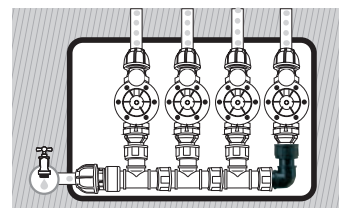

Промежуточный фильтр

- Внешняя резьба 1"
- Мощный полипропиленовый картридж

GF80002330	
Box (LxWxH) cm 40x25x14	
Pcs 5	
Kg 1,46	8 004779 001826

Шаровой клапан внутренняя резьба/внутренняя резьба

1. Закрывает линию при соединении к электромагнитному клапану.
2. Внутренняя резьба 1".

GF80002326	
Box (LxWxH) cm 40x25x14	
Pcs 10	
Kg 1,86	8 004779 001741

Быстроразъемный увлажнитель

- Внешняя резьба да 3/4"

GF80002284	
Box (LxWxH) cm 40x25x14	
Pcs 10	
Kg 2,04	8 004779 001796

Ключ быстрого соединения для увлажнителя

- Внешняя резьба да 3/4"

GF80002283	
Box (LxWxH) cm 40x25x14	
Pcs 20	
Kg 1,65	8 004779 001789

Переходник на кран

1. Для получения нужного диаметра в коллекторе
2. Внешняя резьба 1"-внутренняя резьба 3/4".

GF80002327	
Box (LxWxH) cm 40x25x14	
Pcs 60	
Kg 0,96	8 004779 001758

Коллектор "тройник"

1. Для разветвления главной линии и подсоединения электромагнитного клапана
2. Резьба: внешняя резьба 1"- внутренняя резьба 1"- внутренняя резьба 1".

GF80002321	
Box (LxWxH) cm 40x25x14	
Pcs 20	
Kg 2,36	8 004779 001666

Уголок

1. Для подпосоединения электромагнитного клапана
2. Внешняя резьба/внутренняя резьба 1".

GF80002322	
Box (LxWxH) cm 40x25x14	
Pcs 20	
Kg 1,75	8 004779 001673