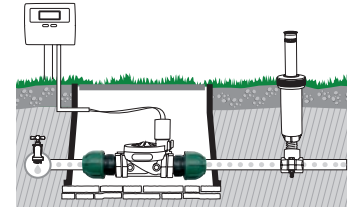

GF80002316	
Box (LxWxH) cm 40x25x14	
Pcs 16	
Kg 1,81	8 004779 001611

GF80002312	
Box (LxWxH) cm 40x25x14	
Pcs 30	
Kg 1,64	8 004779 001574