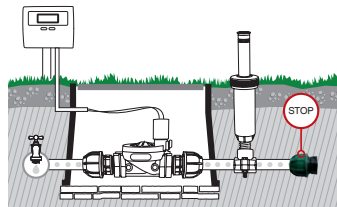

GF80002314	
Box (LxWxH) cm 40x25x14	
Pcs 20	
Kg 1,40	8 004779 001598