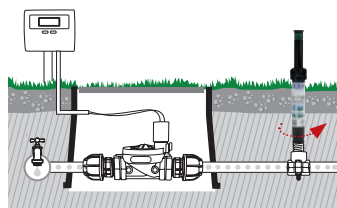

GF80002256	
Box (LxWxH) cm 40x25x14	
Pcs 24	
Kg 2,73	8 004779 001895