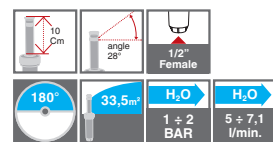

GF80002255	
Box (LxWxH) cm 40x25x14	
Pcs 24	
Kg 2,74	8 004779 001888

Дождеватель высотой 10 см

Равномерно покрывает всю поверхность полива.

- Соединение внутренней резьбой диаметром 1/2"
- Аккуратный поток воды
- Регулировочные винты из нержавеющей стали
- Сдвоенное манжетное уплотнение
- Фильтр в нижней части разбрызгиватель
- Фрикционная муфта
- Рабочее давление от 1 до 3 бар
- Пропускная способность от 2,5 до 8 л/мин.

В настольном стенде 24 штуки