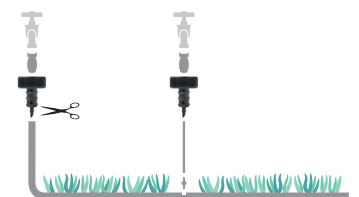

GF80006271
 Box (LxWxH) cm **21x16x11,5**
Pcs 10
Kg 0,25

Капельный шланг 4 x 6

- 20 Метров

GF80006297
 Box (LxWxH) cm **37,5x25,5x15**
Pcs 5
Kg 2,70

Переходник на кран

- Для кранов диаметром 3/4"
- Для шланга 14 x 16 и 4 x 6.