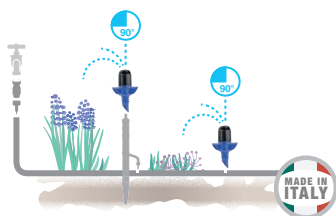

GF80006261

Box (LxWxH) cm **20,7x14,7x10,4**