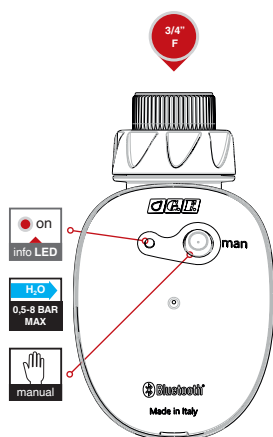

Программатор полива GFPRO Eco Watering Computer Bluetooth®

Программатор полива GFPRO Eco Watering Computer, управляемый через приложение **App GF**. Служит для управления поливом на участке напрямую со смартфона. Простой в применении. Позволяет программировать полив, соединяя устройство с программатором через соединение **Bluetooth® wireless technology**. С панели управления приложения **App GF** можно:

- **Задавать персонализированные программы:** настроив время начала, длительность и частоту полива, для максимум 4 поливов в день.
- **Задавать фиксированные программы:** предназначены для полива в оптимальные моменты дня, дифференцированы в режиме

- поверхностный полив и микрополив/капельный.
- **Задавать функцию ЕСО:** коррекция длительности ранее заданных программ, исходя из текущего сезона; позволяет работать в более экологичном и экономичном режиме.
- **Вручную регулировать заданную длительность полива:** можно уменьшать или увеличивать длительность заданного полива, исходя из прогноза погоды на ближайшие 3 дня (жарко, дождь...).
- **Открывать или закрывать вручную поток воды.**
- **Связать с приложением и управлять одновременно несколькими программаторами GFPRO Eco Watering Computer.**

Имеется приложение для систем iOS и Android.

AQUATIME
[EASY DROP]
AQUATIME
DUE.5
GF16 EASY
GF48
GFPRO
ECO WATERING COMPUTER

Bluetooth®

- Smart Eco
- Water Budget

CE, OUT, INLET FILTER, 100% TESTED, MADE IN ITALY

GF80006017

Box (LxWxH) cm **18x19x12**

Pcs **2**

Kg **0,90**

8 004779 029660