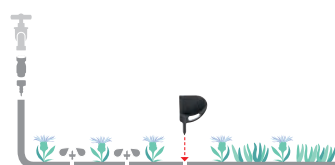

blister
1x

Промежуточный кран

- Для коллекторного шланга 14 x 16.

blister
10x

Кольшек "для коллекторного шланга"

- Для шланга 14 x 16.

blister
1x

Прокалыватель

blister
10x

Лента "обжимной хомут"

- Для шланга 16 а 18 ø est.

GF80006280

Box (LxWxH) cm **15x15x12**

Kg 0,23

GF80006278

Box (LxWxH) cm **37,5x24x19,5**

Kg 1,73

GF80006294

Box (LxWxH) cm **15x15x12**

Kg 0,13

GF80006292

Box (LxWxH) cm **22,7x15,2x15,4**

Kg 0,55

blister
10x

Заглушка "концевая"

- Для шланга 14 x 16.

blister
10x

Ремонтные пробки

- Используются в случае неправильного расположения отверстия на главной линии

25m
14x16mm

Коллекторный шланг 14 x 16

- 25 Метров

GF80006289

Box (LxWxH) cm **20,7x14,7x10,4**

Kg 0,37

GF80006272

Box (LxWxH) cm **21x16x11**

Kg 0,18

GF80006298

Box (LxWxH) cm **ø 39x13**

Kg 1,37