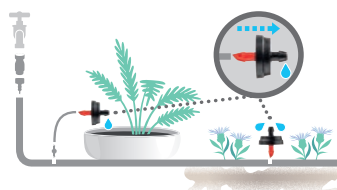

GF80006227		
Box (LxWxH) cm 20,7x14,7x10,4		
	Pcs 10	
Kg 0,39	8 004779 009372