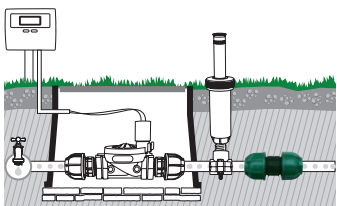

Для соединения двух полиэтиленовых шлангов или починки дырявого шланга.
 • Ø 25x32 мм

Тройник

Для соединения трех полиэтиленовых шлангов.
 • Ø 25x25x25 мм

Соединитель с внутренней резьбой

Для подсоединения полиэтиленового шланга к соединителю с внешней резьбой диаметром 1"
 • Переходник для шланга Ø 25мм