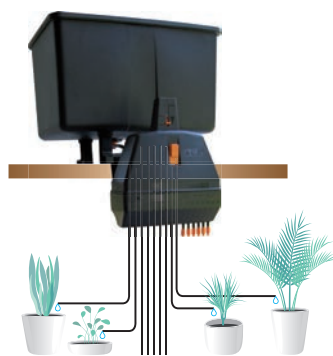

GF80006300	
Box (LxWxH) cm 39x25,5x25,5	
	Pcs 1
Kg 2,99	
8 004779 063008