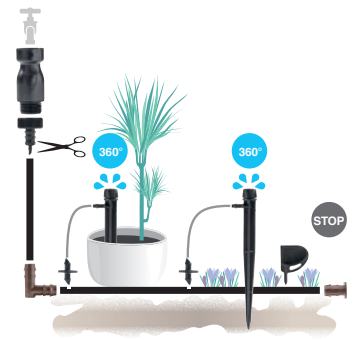

GF80006105

Box (LxWxH) cm **40x16x40**

Pcs 1

Kg 2,25