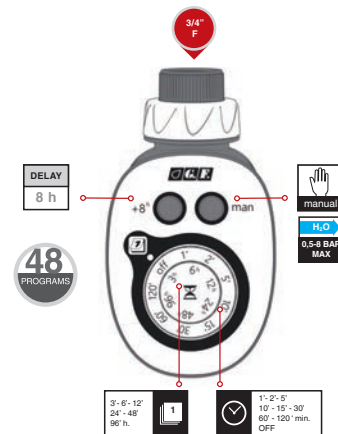

NEW

Электронный программируемый "AQUATIME DUE.5"

Простой, интуитивный и практичный; современный дизайн; 25+1 программ, комбинируемых между собой; переключение программ двумя поворотными ручками.

- Пуск через каждые 6, 12, 24, 48, 72 часов на 1, 3, 5, 20, 45 минут
- Кнопка ручного пуска для внепланового полива
- Кнопка задержки пуска на 1–8 часов с последующим возвратом к первоначальной настройке для рабочих потребностей
- Функция Easy Balcony: идеальна для капельного полива
- Работа от щелочной 9-вольтовой батарейки
- Устройство блокирования полива при разряде батарейки
- Электрические компоненты, защищенные от влажности и воды
- Подсоединение к крану 3/4"
- Максимальное рабочее давление: 8 бар

Электронный программируемый "GF16 easy"

Простой и надежный, с программами, совместимыми друг с другом до комбинации 16+1, управляемыми с помощью удобного ручного переключателя.

Запуск системы через каждые 6, 12, 24, 48 часов для полива на заданное время.

Программа "Easy garden" для оптимизации циклов орошения: два орошения в день правильного полива утром и вечером, улучшая поглощение воды почвой и предотвращая повреждение растений.

- кнопка для ручного запуска системы в промежутках между запрограммированными циклами
- работа от щелочного аккумулятора 9 вольт
- устройство для остановки потока воды в случае полной разрядки аккумулятора
- электрические элементы с защитой от проникновения воды и влажности
- подсоединение к крану 3/4"
- максимальное рабочее давление 8 бар

Электронный программируемый "GF48"

Простой, интуитивный и практичный. Располагает программами, которые могут комбинироваться и создавать до 48 схем полива.

Для управления программами служат две удобные концентрические ручки-переключатели.