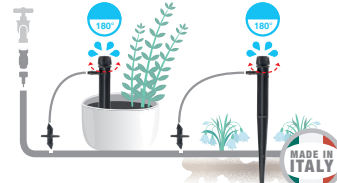

0-60 l/h 1,5 bar	r0-0,65 m max	180°	Ø 4 x 6 mm
GF80006245				
Box (LxWxH) cm 29,7x24,2x11,4				
	Pcs 5			
Kg 0,62	8 004779 009280