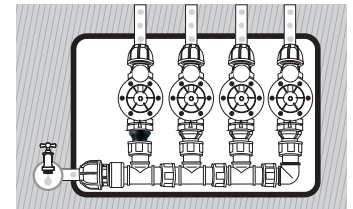

GF80002324	
Box (LxWxH) cm 40x25x14	
Pcs 40	
Kg 1,77	8 004779 001697