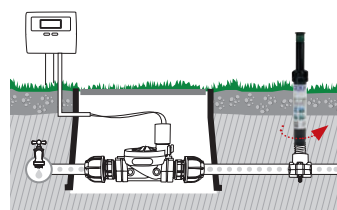

GF80002254	
Box (LxWxH) cm 40x25x14	
Pcs 24	
Kg 2,66	8 004779 001871