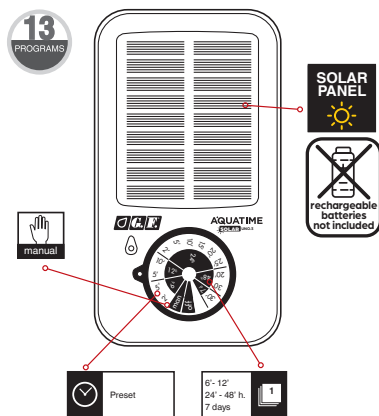

Kit programador de irrigação para 20 vasos/zonas AQUATIME Solar UNO.3

Kit pronto com temporizador de irrigação alimentado por energia solar:

- **AUTÔNOMO:** Graças ao painel solar integrado (≈3500 mm²) e sistema de bomba, não requer uma tomada elétrica nem conexão ao fornecimento de água.
- **ECOLÓGICO:** Alimentado por energia solar, funciona mesmo em dias nublados graças as baterias recarregáveis, requerendo baterias NiMH AA de 1,2V (HR6) com capacidade mínima de 2000 mAh (não incluídas no kit).
- **SIMPLES e SEGURO:** Basta colocar o sistema de sucção em um recipiente cheio de água e selecionar um dos 13 programas predefinidos girando o seletor (para ativar inícios manuais fora dos ciclos de programação, ajuste o seletor para MAN). Além disso, os componentes eletrônicos estão protegidos da água e umidade.
- **PRÁTICO:** Graças ao gancho na parte traseira, você pode pendurar o temporizador na parede ou, dobrando o suporte, colocá-lo diretamente em uma superfície plana.
- **KIT PRONTO:** O kit contém tudo o que é necessário para irrigação por gotejamento em até 20 zonas/vasos.

- 1 temporizador de irrigação
- 1 filtro integrado no sistema de sucção
- 1 válvula de liberação de ar
- 20m de mangueira capilar 4x6
- 20 estacas para mangueira capilar
- 20 gotejadores auto-compensantes (2 l/h)
- 2 conectores retos
- 2 conectores joelho
- 20 conectores em T
- 4 tampões