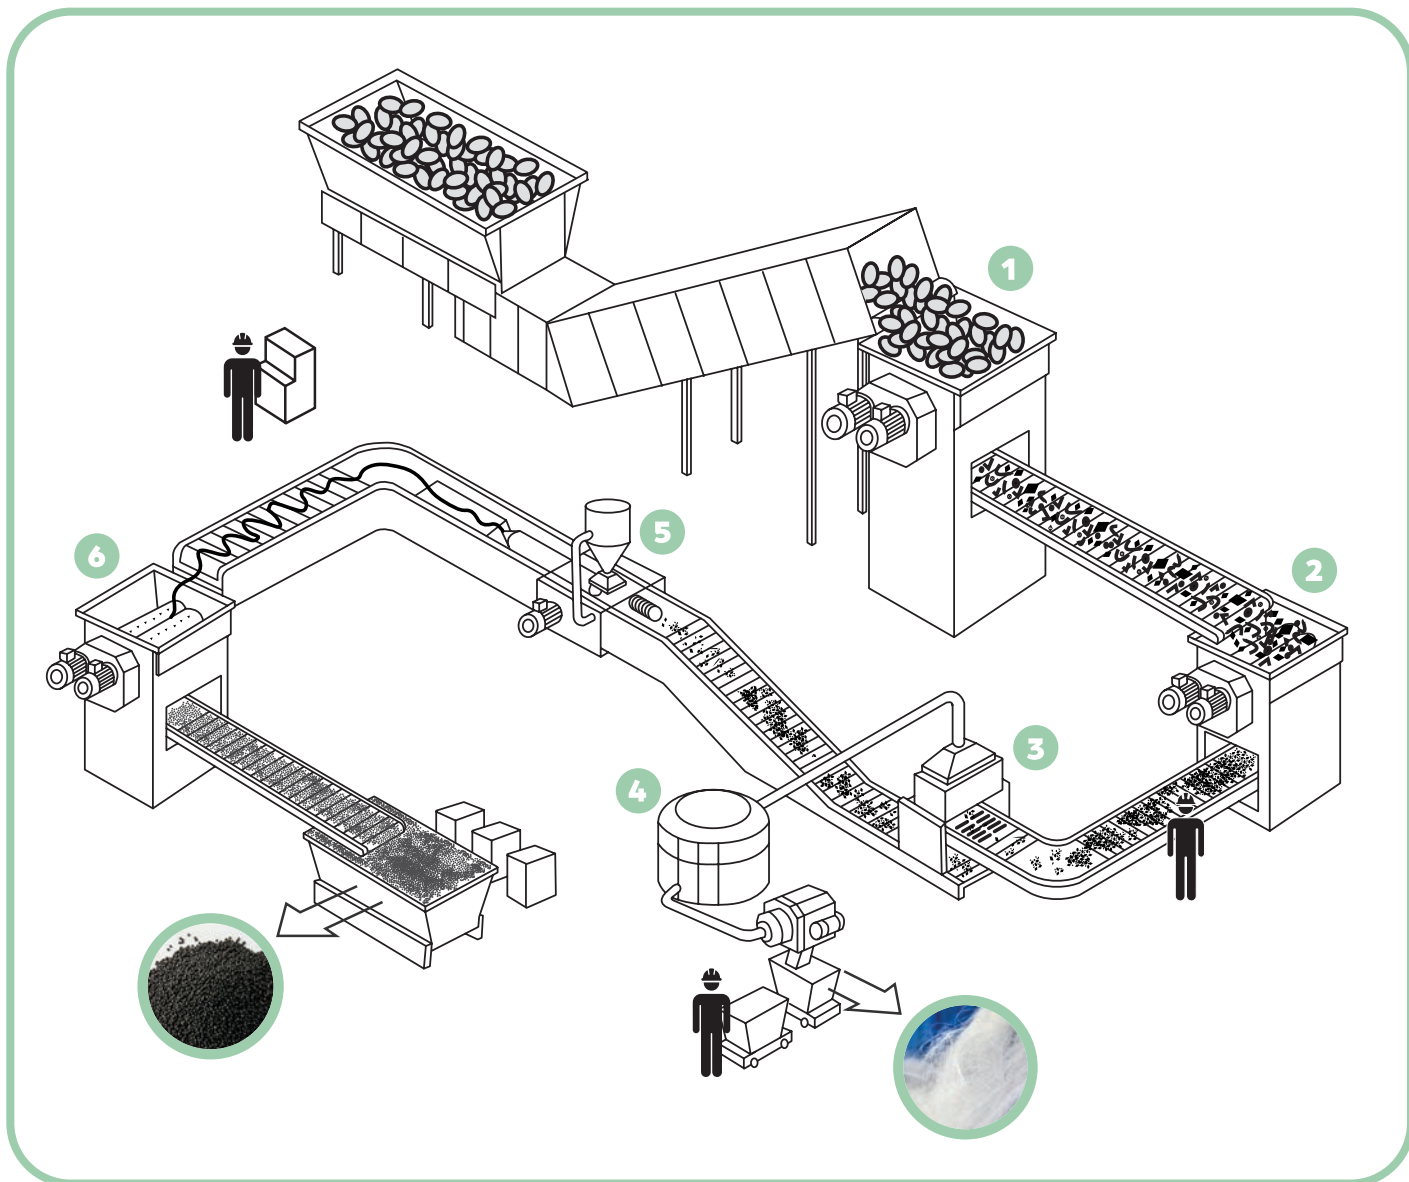

TUBO FABRICADO COM 75% DE PVC RECICLADO

CORTE

TRITURAÇÃO

PENEIRAMENTO

SEPARAÇÃO DE FIBRAS

MISTURA DE CORANTE E EXTRUSÃO

CORTE

PASSO A (1, 2)

As mangueiras de resíduos são cortadas (1) e depois trituradas em pequenos pedaços de alguns centímetros através de trituradores (2).

PASSO B (3, 4)

Em seguida, esses pequenos pedaços passam por sistemas de peneiramento (3) para separar a fibra do PVC (4). Este resíduo de PVC é chamado de "sêmola". Precisamos separar as fibras provenientes do reforço têxtil das nossas mangueiras para melhorar a resistência à pressão dos nossos produtos finais.

PASSO C (5, 6)

Esta sêmola é misturada (5) com corante preto e processada em uma extrusora (cerca de 150°/160°C) e depois cortada novamente em pequenos grânulos (6) prontos para serem usados novamente nas nossas mangueiras. Este sistema de separação de fibras foi desenvolvido exclusivamente para esta linha.

15

Anni di garanzia
Years guarantee
Ans de garantie
Jahren Garantie
Años de garantía