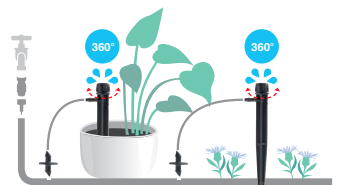

blister
10x

Gotejador regulável "delta drip"

A rotação da chave regula o fluxo até ao fecho total. Regulável de 0 a 6 l/h à pressão aconselhada de 1,5 bar.

blister
10x

Gotejador regulável "delta drip"

A rotação da chave regula o fluxo até ao fecho total. Regulável de 0 a 6 l/h à pressão aconselhada de 1,5 bar. Versão incluindo ponteira e união recta para engate no tubo.

blister
10x

Gotejador regulável "ottima 180"

A regulação por encaixe da cabeça permite a regulação do fluxo de gotejamento e diâmetro de irrigação. Regulável de 0 a 60 l/h. Pressão de utilização aconselhada de 1,5 bar

blister
10x

Gotejador regulável "ottima 360"

A regulação por encaixe da cabeça permite a regulação do fluxo de gotejamento e diâmetro de irrigação. Regulável de 0 a 60 l/h. Pressão de utilização aconselhada de 1,5 bar. Versão incluindo ponteira e união recta para engate no tubo.

GF80006214	
Box (LxWxH) cm 20,7x14,7x10,4	
Pcs 10	
Kg 0,35	8 004779 009303

GF80006217	
Box (LxWxH) cm 29,7x24,2x11,4	
Pcs 5	
Kg 0,54	8 004779 009334

GF80006233	
Box (LxWxH) cm 20,7x14,7x10,4	
Pcs 10	
Kg 0,36	8 004779 009167

GF80006246	
Box (LxWxH) cm 29,7x24,2x11,4	
Pcs 5	
Kg 0,62	8 004779 009297

blister
10x

Gotejador regulável "ottima 180"

A regulação por encaixe da cabeça permite a regulação do fluxo de gotejamento e diâmetro de irrigação. Regulável de 0 a 60 l/h. Pressão de utilização aconselhada de 1,5 bar. Versão incluindo ponteira e união recta para engate no tubo.

GF80006245	
Box (LxWxH) cm 29,7x24,2x11,4	
Pcs 5	
Kg 0,62	8 004779 009280