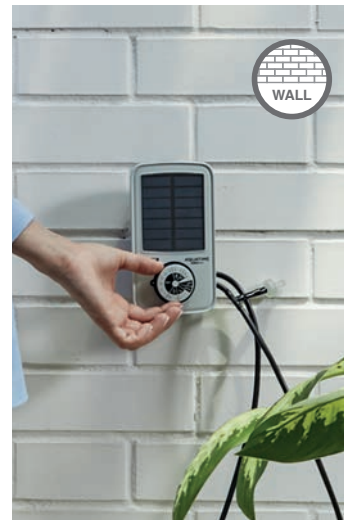

Kit programador de irrigação para 20 vasos/zonas AQUATIME Solar UNO.3

Kit pronto com temporizador de irrigação alimentado por energia solar:

- **AUTÔNOMO:** Graças ao painel solar integrado (≈3500 mm²) e sistema de bomba, não requer uma tomada elétrica nem conexão ao fornecimento de água.
- **ECOLÓGICO:** Alimentado por energia solar, funciona mesmo em dias nublados graças as baterias recarregáveis, requerendo baterias NiMH AA de 1,2V (HR6) com capacidade mínima de 2000 mAh (não incluídas no kit).
- **SIMPLES e SEGURO:** Basta colocar o sistema de sucção em um recipiente cheio de água e selecionar um dos 13 programas predefinidos girando o seletor (para ativar inícios manuais fora dos ciclos de programação, ajuste o seletor para MAN). Além disso, os componentes eletrônicos estão protegidos da água e umidade.
- **PRÁTICO:** Graças ao gancho na parte traseira, você pode pendurar o temporizador na parede ou, dobrando o suporte, colocá-lo diretamente em uma superfície plana.
- **KIT PRONTO:** O kit contém tudo o que é necessário para irrigação por gotejamento em até 20 zonas/vasos.

- 1 temporizador de irrigação
- 1 filtro integrado no sistema de sucção
- 1 válvula de liberação de ar
- 20m de mangueira capilar 4x6
- 20 estacas para mangueira capilar
- 20 gotejadores auto-compensantes (2 l/h)
- 2 conectores retos
- 2 conectores joelho
- 20 conectores em T
- 4 tampões