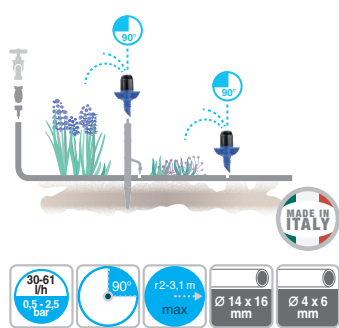

30-61 l/h 0,5-2,5 bar	90°	r2-3,1 m max	ϕ 14 x 16 mm	ϕ 4 x 6 mm

GF80006261				
Box (LxWxH) cm 20,7x14,7x10,4				
Pcs 10				
Kg 0,26	8 004779 009662