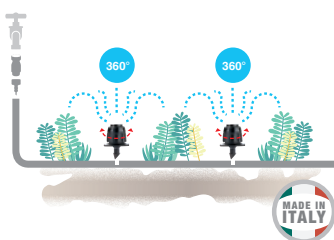

0-75 l/h 1-2 bar	r0-1,7 m max	360°	ϕ 14 x 16 mm

GF80006254				
Box (LxWxH) cm 20,7x14,7x10,4				
Pcs 10				
Kg 0,40	8 004779 009594