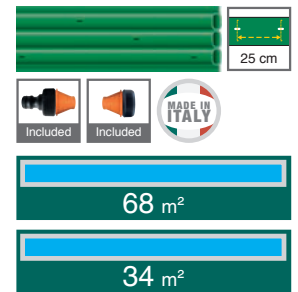

GF80007233	
Box (LxWxH) cm 42x38x36,5	
Pcs 4	
Kg 5,50