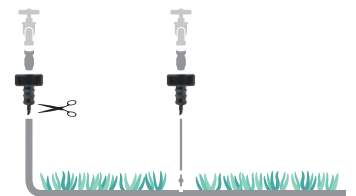

GF80006299
Box (LxWxH) cm **40x28x20,5**
Pcs 10
Kg 5,30

GF80006101
Box (LxWxH) cm **29,7x25,7x25,4**
Pcs 4
Kg 3,72

GF80006105
Box (LxWxH) cm **40x16x40**
Pcs 1
Kg 2,25

GF80006290
Box (LxWxH) cm **22,7x15,2x15,4**
Pcs 10
Kg 0,33