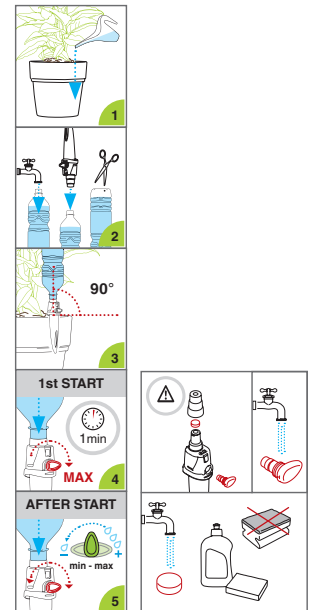

UNIÃO UNIVERSAL PARA GARRAFAS DE PLÁSTICO DE 0,5 A 2 L

REGULADOR DE FLUXO DE IRRIGAÇÃO

IRRIGAÇÃO CONSTANTE A GOTA DIRETAMENTE A NAS RAÍZES

“AQUAFLOA HOLIDAY” Mix color
Sistema de irrigação para plantas em vaso, ideal para o bem-estar de todas as plantas da casadurante excursões, viagens e férias.

“AQUAFLOA HOLIDAY TRIS” Mix color
Prática embalagem de parede de 3 peças.

GF80286016	
Box (LxWxH) cm 18x19x12	
	Pcs 2
Kg 1	

GF80286015	
Box (LxWxH) cm 18x19x12	
	Pcs 2
Kg 1	

GF80256343	
Box (LxWxH) cm 38,5x29x30	
	Pcs 24
Kg 2	

GF80256344	
Box (LxWxH) cm 37x24x19,5	
	Pcs 6
Kg 1,4