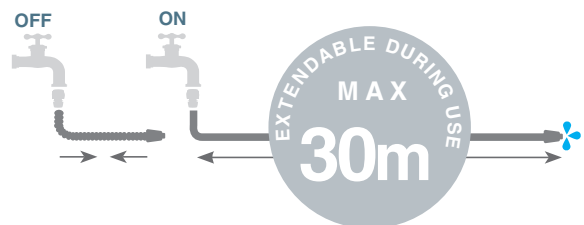

GF80287600	
Box (LxWxH) cm 42x36x24	
Pcs 2	
Kg 2,6	8 004779 025914

GF80277600	
Box (LxWxH) cm 42x36x24	
Pcs 2	
Kg 2,6	8 004779 025907

GF80287603	
Box (LxWxH) cm 40,5x35,5x35	
Pcs 2	
Kg 4,5	8 004779 027697

GF80277603	
Box (LxWxH) cm 40,5x35,5x35	
Pcs 2	
Kg 4,5	8 004779 027680

GF80267600	
Box (LxWxH) cm 42x36x24	
Pcs 2	
Kg 2,6	8 004779 025891

GF80297600	
Box (LxWxH) cm 42x36x24	
Pcs 2	
Kg 2,6	8 004779 025921

GF80267603	
Box (LxWxH) cm 40,5x35,5x35	
Pcs 2	
Kg 4,5	8 004779 027673

GF80297603	
Box (LxWxH) cm 40,5x35,5x35	
Pcs 2	
Kg 4,5	8 004779 027703