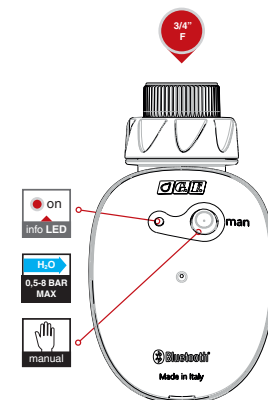

GF80006016	
Box (LxWxH) cm 18x19x12	
Pcs 2	
Kg 1,00	8 004779 022944

GF80006015	
Box (LxWxH) cm 18x19x12	
Pcs 2	
Kg 1,00	8 004779 022937

GF80006017	
Box (LxWxH) cm 18x19x12	
Pcs 2	
Kg 0,90	8 004779 029660