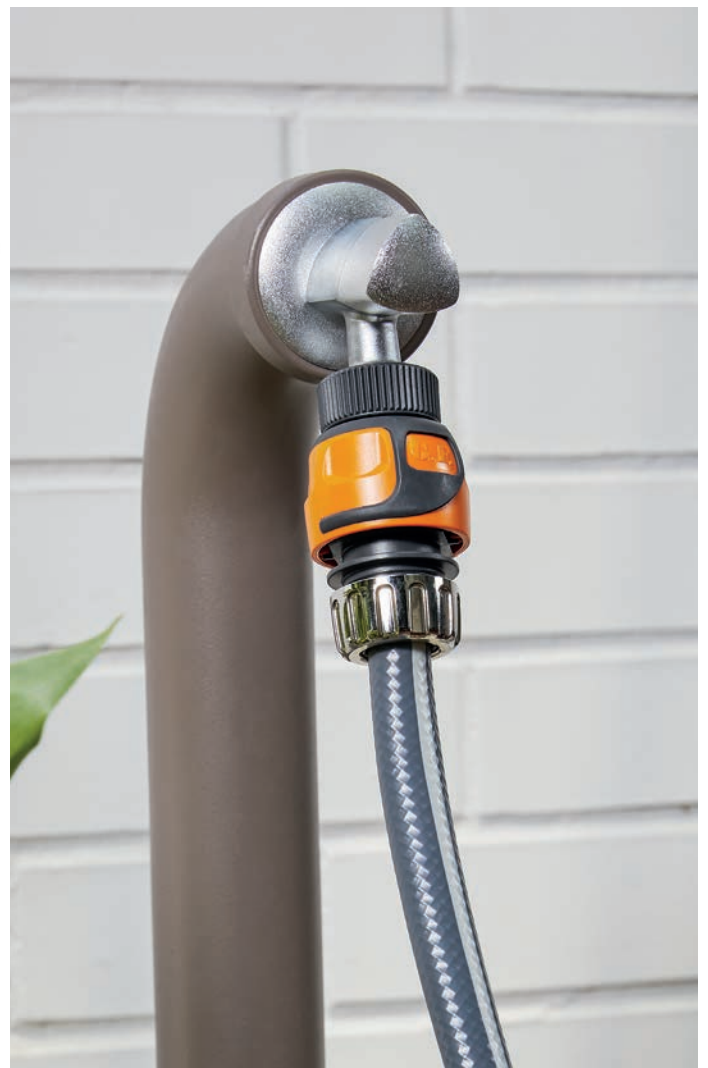

União do terminal da mangueira universal "ACQUASTOP"

Utilizável com tubos de quaisquer diâmetros. Para ligar o tubo por encaixe aos vários acessórios de irrigação. Válvula para paragem automática da água.