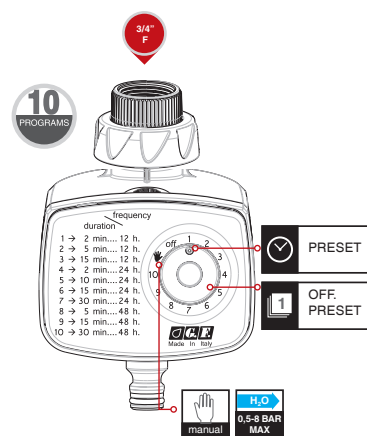

GF80006026
Box (LxWxH) cm **18,5x22,5x14,5**
Pcs 2
Kg 1,08

GF80006025
Box (LxWxH) cm **18,5x22,5x14,5**
Pcs 2
Kg 1,08

GF80006018
Box (LxWxH) cm **18,5x22,5x14,5**
Pcs 2
Kg 1,08