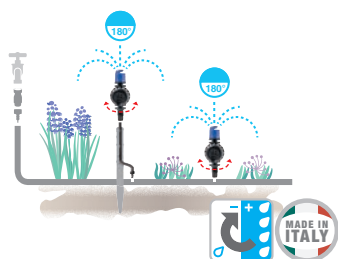

Box (LxWxH) cm **20,7x14,7x10,4**

Pcs 10

Kg 0,34

blister
6x

blister
6x

**Micro-pulverizadores
"idra 180°"**

Reguláveis de 0 a 120 l/h e para superfícies de 180°. A regulação da torneira, permite a regulação simultânea do caudal e do diâmetro de pulverização. Pressão de funcionamento de 0,5 - 2,5 bar. Área irrigada ø de 0 a 7 m

**Micro-pulverizadores
"idra 360°"**

Reguláveis de 0 a 120 l/h e para superfícies de 360°. A regulação da torneira, permite a regulação simultânea do caudal e do diâmetro de pulverização. Pressão de funcionamento de 0,5 - 2,5 bar. Área irrigada ø de 0 a 8 m