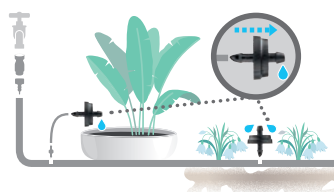

GF80006224	
Box (LxWxH) cm 20,7x14,7x10,4	
Pcs 10	
Kg 0,39	8 004779 009341