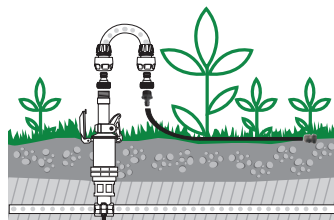

GF80002302

Box (LxWxH) cm ø 56x16

	Pcs 1	
Kg 3,28		8 004779 001949

GF80002300

Box (LxWxH) cm ø 30x10

	Pcs 1	
Kg 1,36		8 004779 004292

GF80002301

Box (LxWxH) cm ø 30x11

	Pcs 1	
Kg 1,57		8 004779 001956

blister
10x