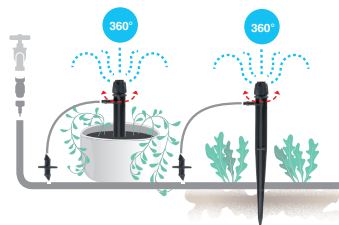

Micro-pulverizadores 90° "aquila jet"

Pulverizadores fixos para superfícies de 90° incluindo parafuso rápido para fácil aplicação de extensão de tubos. Pressão de funcionamento de 0,5 - 2,5 bar. Área máxima irrigada ϕ 6,2 m. Caudal máximo 61 l/h

Micro-pulverizadores 180° "aquila jet"

Pulverizadores fixos para superfícies de 180° incluindo parafuso rápido para fácil aplicação de extensão de tubos. Pressão de funcionamento de 0,5 - 2,5 bar. Área máxima irrigada ϕ 4,8 m. Caudal máximo 61 l/h

Micro-pulverizadores 360° "aquila jet"

Pulverizadores fixos para superfícies de 360° incluindo parafuso rápido para fácil aplicação de extensão de tubos. Pressão de funcionamento de 0,5 - 2,5 bar. Área máxima irrigada ϕ 6,6 m. Caudal máximo 61 l/h

30-61 l/h 0,5-2,5 bar	90°	r2-3,1 m max	ϕ 14 x 16 mm	ϕ 4 x 6 mm

GF80006261				
Box (LxWxH) cm 20,7x14,7x10,4				
Pcs 10				
Kg 0,26	8 004779 009662			

30-61 l/h 0,5-2,5 bar	180°	r1,5-2,4 m max	ϕ 14 x 16 mm	ϕ 4 x 6 mm

GF80006263				
Box (LxWxH) cm 29,7x24,2x11,4				
Pcs 10				
Kg 0,25	8 004779 009686			

30-61 l/h 0,5-2,5 bar	360°	r1,8-3,3 m max	ϕ 14 x 16 mm	ϕ 4 x 6 mm

GF80006265				
Box (LxWxH) cm 30x24x12,5				
Pcs 10				
Kg 0,25	8 004779 009709			

Micro-pulverizadores "maxima 360°"

A regulação da cabeça por encaixe permite a regulação do fluxo tipo guarda-chuva, tanto em intensidade como em superfície, até ao fecho total. Pressão de funcionamento de 1 - 2 bar. Área irrigada ϕ de 0 a 3,5 m.

Micro-pulverizadores "maxima 360°"

A regulação da cabeça por encaixe permite a regulação do fluxo tipo guarda-chuva, tanto em intensidade como em superfície, até ao fecho total. Pressão de funcionamento de 1 - 2 bar. Área irrigada ϕ de 0 a 3,5 m. Versão incluindo ponteira e união recta para engate no tubo.

	0-75 l/h 1-2 bar	r0-1,7 m max	360°	ϕ 14 x 16 mm