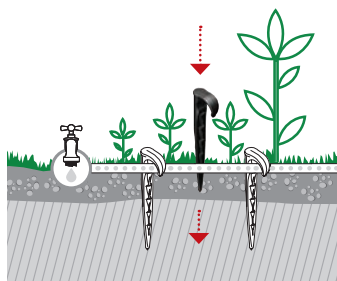

Estaca para tubo gotejador

- Ø 14 - 16 mm

blister
2x

blister
2x

Kit uniões para tubo gotejador

- Ø 14 - 16 mm, composto por:
- 1 união em T
- 2 uniões em cotovelo
- 2 uniões rectas