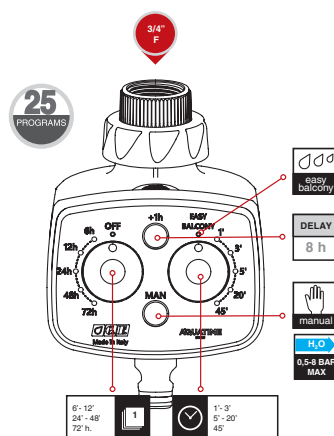

GF80006026
Box (LxWxH) cm **18,5x22,5x14,5**
Pcs 2
Kg 1,08

GF80006025
Box (LxWxH) cm **18,5x22,5x14,5**
Pcs 2
Kg 1,08

GF80006018
Box (LxWxH) cm **18,5x22,5x14,5**
Pcs 2
Kg 1,08