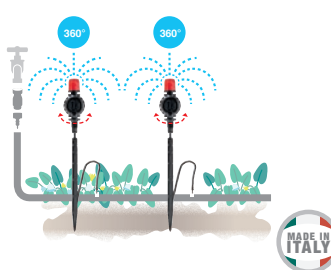

GF80006276

Box (LxWxH) cm 36x21,5x12

blister
3x

Micro-pulverizadores "idra 360°"

Reguláveis de 0 a 120 l/h e para superfícies de 360°. A regulação da torneira permite a regulação simultânea do caudal e do diâmetro de pulverização. Pressão de funcionamento de 0,5 - 2,5 bar. Área máxima irrigada \varnothing 8 m. Incluindo ponteira e tubo elevador. Altura máx. 30 + 30 cm.