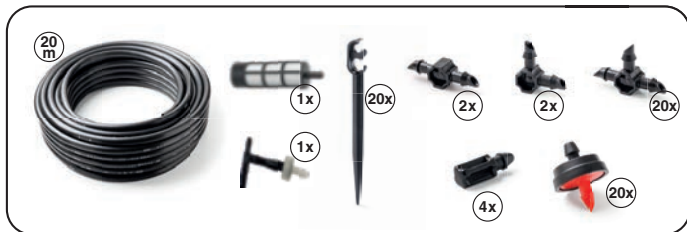

Kit programador de irrigação para 20 vasos/zonas AQUATIME Solar UNO.3

Kit pronto com temporizador de irrigação alimentado por energia solar:

- **AUTÔNOMO:** Graças ao painel solar integrado (≈3500 mm²) e sistema de bomba, não requer uma tomada elétrica nem conexão ao fornecimento de água.
- **ECOLÓGICO:** Alimentado por energia solar, funciona mesmo em dias nublados graças as baterias recarregáveis, requerendo baterias NiMH AA de 1,2V (HR6) com capacidade mínima de 2000 mAh (não incluídas no kit).
- **SIMPLES e SEGURO:** Basta colocar o sistema de sucção em um recipiente cheio de água e selecionar um dos 13 programas predefinidos girando o seletor (para ativar inícios manuais fora dos ciclos de programação, ajuste o seletor para MAN). Além disso, os componentes eletrônicos estão protegidos da água e umidade.
- **PRÁTICO:** Graças ao gancho na parte traseira, você pode pendurar o temporizador na parede ou, dobrando o suporte, colocá-lo diretamente em uma superfície plana.
- **KIT PRONTO:** O kit contém tudo o que é necessário para irrigação por gotejamento em até 20 zonas/vasos.

- 1 temporizador de irrigação
- 1 filtro integrado no sistema de sucção
- 1 válvula de liberação de ar
- 20m de mangueira capilar 4x6
- 20 estacas para mangueira capilar
- 20 gotejadores auto-compensantes (2 l/h)
- 2 conectores retos
- 2 conectores joelho
- 20 conectores em T
- 4 tampões