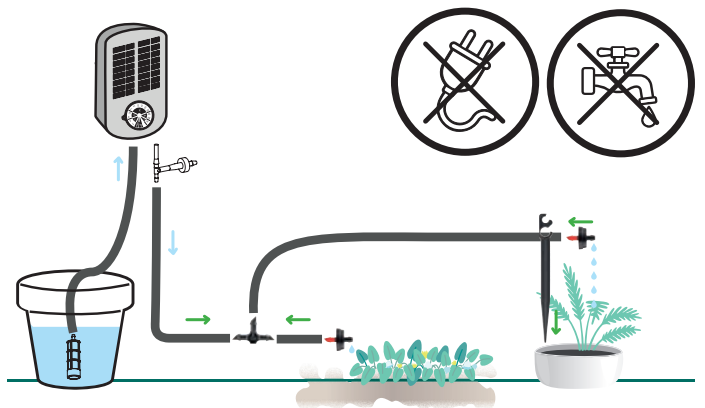

GF80006165	
Box (LxWxH) cm 31x18x23	
Pcs 2	
Kg 2,20	8 004779 044021