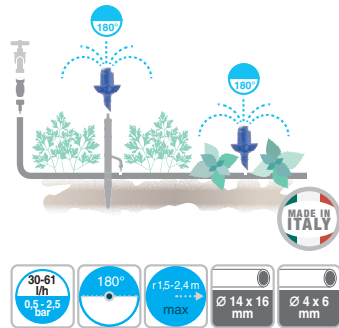

30-61 l/h 0,5-2,5 bar	180°	r1,5-2,4 m max	ϕ 14 x 16 mm	ϕ 4 x 6 mm

GF80006263				
Box (LxWxH) cm 29,7x24,2x11,4				
Pcs 10				
Kg 0,25	8 004779 009686