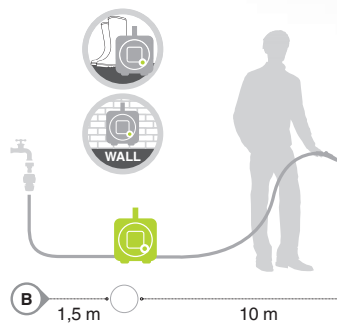

GF80285628	
Box (LxWxH) cm 33x30x31,5	
Pcs 2	
Kg 4,5	8 004779 038341

GF80275628	
Box (LxWxH) cm 33x30x31,5	
Pcs 2	
Kg 4,5	8 004779 038754

GF80265628	
Box (LxWxH) cm 33x30x31,5	
Pcs 2	
Kg 4,5	8 004779 038761