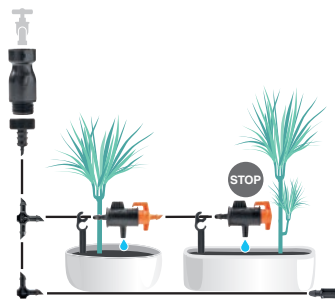

GF80006299
Box (LxWxH) cm **40x28x20,5**
Pcs 10
Kg 5,30

GF80006101
Box (LxWxH) cm **29,7x25,7x25,4**
Pcs 4
Kg 3,72

GF80006105
Box (LxWxH) cm **40x16x40**
Pcs 1
Kg 2,25

GF80006290
Box (LxWxH) cm **22,7x15,2x15,4**
Pcs 10
Kg 0,33