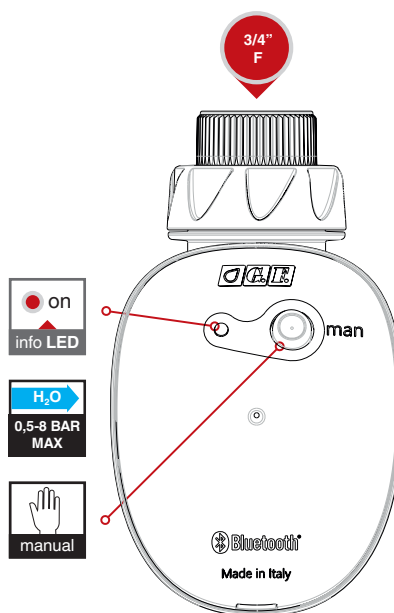

Carretel porta-mangueira

Ideal para as mangueiras tradicionais de irrigação ou para mangueiras autoextensíveis.

Dupla utilização: pode ser pendurado na torneira ou na parede.

Kit de ligação do carrinho/torneira

- 1,5 m de mangueira com rede de 1/2"
- 2 Uniões de terminal de mangueira de 1/2"
- Tomada de torneiras de 3/4"

GFPRO
ECO WATERING COMPUTER

Bluetooth®

GFPRO Eco Watering Computer Bluetooth®

Fácil de usar, permite programar a irrigação conectando o dispositivo ao programador via conexão **Bluetooth® wireless technology**. Através do painel de controle do **App GF** é possível:

- **Configurar programas personalizados:** para um máximo de 4 irrigações diárias.
- **Configurar programas pré-definidos:** diferenciados entre Irrigação de Superfície e Microirrigação/Gota a Gota
- **Configurar a Função ECO:** que ajusta a duração dos programas previamente configurados de acordo com a estação atual
- **Ajustar manualmente a duração da irrigação programada:** é possível aumentar ou diminuir a duração dos programas previamente configurados com base nas previsões climáticas mais quentes ou chuvosas para os 3 dias seguintes.
- **Abrir ou fechar o fluxo de água manualmente**
- **Associar ao app e gerenciar simultaneamente vários programadores GFPRO Eco Watering Computer.**

GF80287044	
Box (LxWxH) cm	58x20x11,5
Pcs	8
Kg	1,1
8 004779 030666	

GF80287234	
Box (LxWxH) cm	29,7x25,7x25,4
Pcs	6
Kg	2,54
8 004779 030635	

☐ CONCEPT

☐ CONCEPT

"CONCEPT"

Carrinho enrolador de mangueira de plástico e metal. Graças ao manípulo telescópico ele é compacto e fácil de guardar, mesmo em espaços reduzidos. Totalmente montado e equipado.

- carrinho com rodas e manípulo telescópico retrátil
- capacidade máx. 60 m de mangueira Ø 1/2"
- com uniões para mangueira de disparo