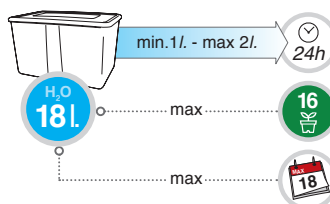

GF80006300	
Box (LxWxH) cm 39x25,5x25,5	
	Pcs 1
Kg 2,99