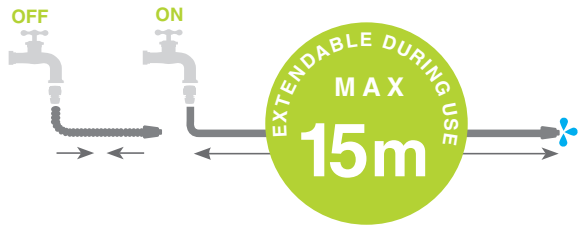

GF80287600	
Box (LxWxH) cm 42x36x24	
Pcs 2	
Kg 2,6	8 004779 025914

GF80277600	
Box (LxWxH) cm 42x36x24	
Pcs 2	
Kg 2,6	8 004779 025907

GF80287603	
Box (LxWxH) cm 40,5x35,5x35	
Pcs 2	
Kg 4,5	8 004779 027697

GF80277603	
Box (LxWxH) cm 40,5x35,5x35	
Pcs 2	
Kg 4,5	8 004779 027680

GF80267600	
Box (LxWxH) cm 42x36x24	
Pcs 2	
Kg 2,6	8 004779 025891

GF80297600	
Box (LxWxH) cm 42x36x24	
Pcs 2	
Kg 2,6	8 004779 025921

GF80267603	
Box (LxWxH) cm 40,5x35,5x35	
Pcs 2	
Kg 4,5	8 004779 027673

GF80297603	
Box (LxWxH) cm 40,5x35,5x35	
Pcs 2	
Kg 4,5	8 004779 027703