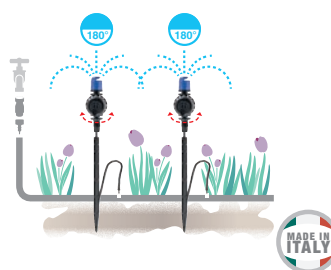

GF80006275

Box (LxWxH) cm 36x21,5x12

blister
3x

Micro-pulverizadores "idra 180°"

Reguláveis de 0 a 120 l/h e para superfícies de 180°. A regulação da torneira permite a regulação simultânea do caudal e do diâmetro de pulverização. Pressão de funcionamento de 0,5 - 2,5 bar. Área máxima irrigada \varnothing 7 m. Incluindo ponteira e tubo elevador. Altura máx. 30 + 30 cm.