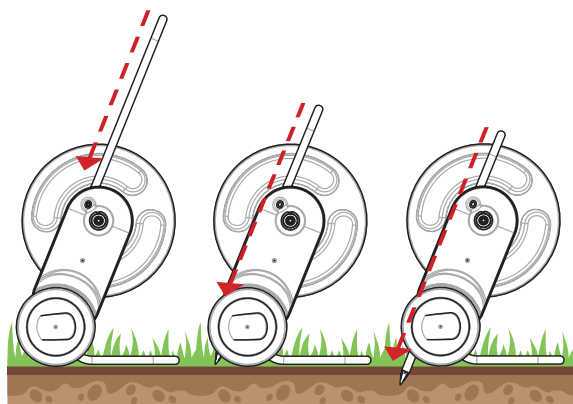

Kit enrolador de mangueira "CONCEPT PLUS"

Carrinho enrolador de mangueira de plástico e metal. Graças ao manípulo telescópico ele é compacto e fácil de guardar, mesmo em espaços reduzidos. Totalmente montado e equipado.