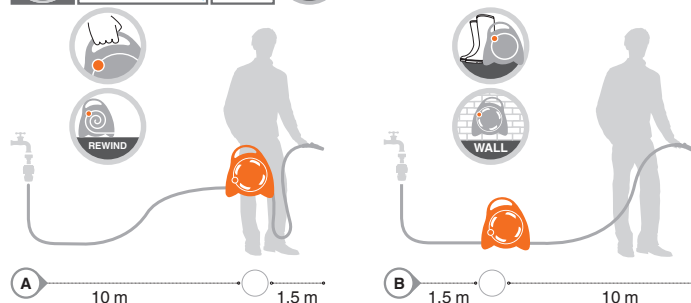

aquabag

Mini enrolador de mangueira "AQUABAG"

O novo enrolador de mangueira na versão mini é ideal para regar plantas, flores e vasos que se encontram em terraços, varandas e jardins de pequenas dimensões. Graças à dupla modalidade de utilização, pode ser posicionado no chão ou transportado, demonstrando-se assim extremamente prático durante a sua utilização, devido à sua forma compacta, leve e de design cativante, tornando os momentos ao ar livre ainda mais agradáveis.