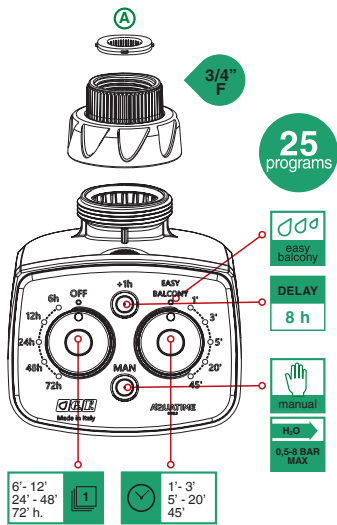

AQUATIME DUE.5

FUNÇÃO "EASY BALCONY"

Esta função, ideal para regar plantas em vasos e sebes, produz um ciclo diário de: 6 horas de irrigação (1 minuto a cada hora) - 6 horas de STOP - 6 horas de irrigação (1 minuto a cada hora) - 6 horas de STOP.