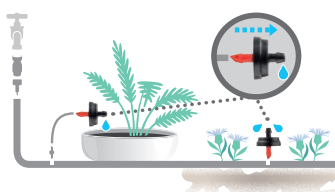

GF80006227	
Box (LxWxH) cm 20,7x14,7x10,4	
Pcs 10	
Kg 0,39	8 004779 009372