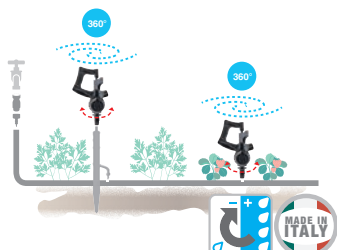

0-105 l/h
1-2 bar

r 0-4m
max

360°

Ø 4 x 6 mm

Ø 14 x 16 mm

GF80006274

Box (LxWxH) cm **22,7x15,2x15,4**

Pcs 10

Kg 0,47