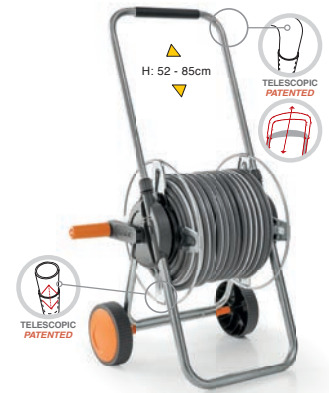

- Carrinho com rodas e manípulo telescópico
- lança borrifadora regulável média
- 4 uniões automáticas Ø 1/2"-5/8" (mm. 12 - 15) e conector fêmea para torneira Ø 3/4" (mm. 20 - 27)
- mangueira 25 m Ø 1/2"