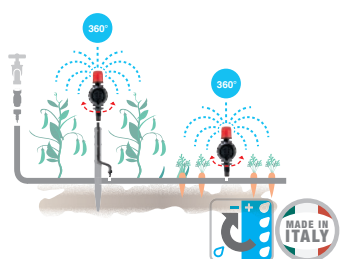

blister
6x

blister
6x

blister
6x

**20/
MICRO
IRRIGADORES**

**Micro-pulverizadores
"orbita" padrão**

Com difusor rotativo do jacto a 360° para permiti uma melhor cobertura da área irrigada, que varia de 6 a 8 m de diâmetro. Pressão de funcionamento de 1 - 2 bar. Área máxima irrigada ø 6m. Caudal máximo 47 l/h.

**Micro-pulverizadores
"orbita" regulável**

Com difusor rotativo do jacto a 360° para permiti uma melhor cobertura da área irrigada, que varia de 6 a 8 m de diâmetro. Pressão de funcionamento de 1 - 2 bar. Caudal variável de 0 a 105 l/h. Área máxima irrigada ø de 0 a 8 m.

**Micro-pulverizadores
"idra 90°"**

Reguláveis de 0 a 120 l/h e para superfícies de 90°. A regulação da torneira, permite a regulação simultânea do caudal e do diâmetro de pulverização. Pressão de funcionamento de 0,5 - 2,5 bar. Área irrigada ø de 0 a 6,6 m

47 l/h
1-2 bar

r 3m
max

360°

Ø 4 x 6 mm

Ø 14 x 16 mm

GF80006273

Box (LxWxH) cm **20,7x14,7x10,4**

Pcs 10

Kg 0,31

0-105 l/h
1-2 bar

r 0-4m
max

360°

Ø 4 x 6 mm

Ø 14 x 16 mm

GF80006274

Box (LxWxH) cm **22,7x15,2x15,4**

Pcs 10

Kg 0,47

0-120 l/h
0,5-2,5 bar

r 0-3,3m
max

90°

Ø 4 x 6 mm

Ø 14 x 16 mm

GF80006267

Box (LxWxH) cm **20,7x14,7x10,4**

Pcs 10

Kg 0,34

blister
6x

blister
6x

**Micro-pulverizadores
"idra 180°"**

Reguláveis de 0 a 120 l/h e para superfícies de 180°. A regulação da torneira, permite a regulação simultânea do caudal e do diâmetro de pulverização. Pressão de funcionamento de 0,5 - 2,5 bar. Área irrigada ø de 0 a 7 m

**Micro-pulverizadores
"idra 360°"**

Reguláveis de 0 a 120 l/h e para superfícies de 360°. A regulação da torneira, permite a regulação simultânea do caudal e do diâmetro de pulverização. Pressão de funcionamento de 0,5 - 2,5 bar. Área irrigada ø de 0 a 8 m

0-120 l/h
0,5-2,5 bar

r 0-3,5m
max

180°

Ø 4 x 6 mm

Ø 14 x 16 mm

GF80006268

Box (LxWxH) cm **20,7x14,7x10,4**

Pcs 10

Kg 0,33