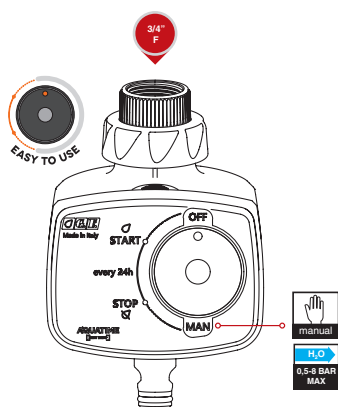

GF80006026
Box (LxWxH) cm **18,5x22,5x14,5**
Pcs 2
Kg 1,08

GF80006025
Box (LxWxH) cm **18,5x22,5x14,5**
Pcs 2
Kg 1,08

GF80006018
Box (LxWxH) cm **18,5x22,5x14,5**
Pcs 2
Kg 1,08