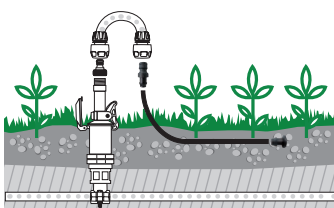

GF80002300	
Box (LxWxH) cm $\varnothing$ 30x10	
15m	Pcs 1
Kg 1,36	
8 004779 004292