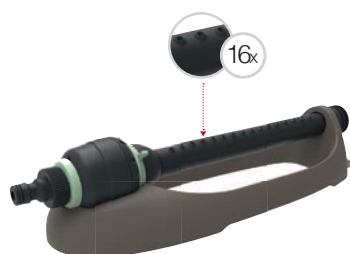

Aspersor "CONO"

Aspersor estático para pequenas áreas onde é necessário um jato de baixo fluxo e nebulizado. Versão em estaca.

- Caudal máximo 23 l/min

Aspersor "rotax"

Ideal para regar superfícies médias-pequenas. Versão em estaca.

- Injetores reguláveis para otimizar a rega, dependendo do tipo de plantas
- Caudal máximo 19 l/min

Aspersor "rotax"

Ideal para regar superfícies médias-pequenas.

- Injetores reguláveis para otimizar a rega, dependendo do tipo de plantas
- Caudal máximo 19 l/min

Aspersor "DRIVER"

Aspersor circular multifunção com base. Com a simples rotação do disco, podem ser pulverizadas 8 áreas diversas.

- Caudal máximo 18 l/min

GF80605619	
Box (LxWxH) cm 37,5x25,5x15,5	
Pcs 8	
Kg 0,86	8 004779 035937

GF80605633	
Box (LxWxH) cm 37,5x25,5x15,5	
Pcs 8	
Kg 0,99	8 004779 035920

GF80605632	
Box (LxWxH) cm 37,5x25,5x15,5	
Pcs 8	
Kg 1,28	8 004779 035890

GF80605617	
Box (LxWxH) cm 37,5x25,5x15,5	
Pcs 4	
Kg 1,28	8 004779 035913

GF80603619	
Box (LxWxH) cm 24x46x15	
Pcs 12	
Kg 0,87	8 004779 035159

GF80603633	
Box (LxWxH) cm 24x46x15	
Pcs 12	
Kg 1,07	8 004779 035142

GF80603632	
Box (LxWxH) cm 24x46x15	
Pcs 6	
Kg 0,83	8 004779 035135

GF80603617	
Box (LxWxH) cm 24x46x15	
Pcs 4	
Kg 1,07	8 004779 035906

Aspersor circular "super rotax"

Braços rotativos de regulação dupla para uma irrigação uniforme para superfícies grandes e médias.

- Injetores e braço reguláveis separadamente
- Área irrigada de 30 a 160 m²
- Base de notável estabilidade
- Caudal máximo 15 l/min

Oscilante "astral 4"

Aspersor oscilante de regulação contínua do arco de irrigação de 20° a 100°.