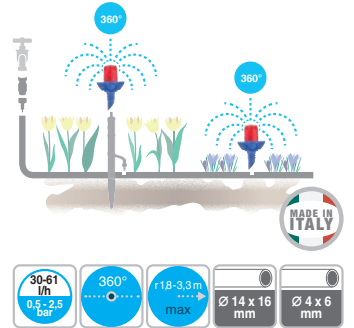

30-61 l/h 0,5-2,5 bar	360°	r1,8-3,3 m max	ϕ 14 x 16 mm	ϕ 4 x 6 mm

GF80006265				
Box (LxWxH) cm 30x24x12,5				
Pcs 10				
Kg 0,25	8 004779 009709			

Micro-pulverizadores "maxima 360°"

A regulação da cabeça por encaixe permite a regulação do fluxo tipo guarda-chuva, tanto em intensidade como em superfície, até ao fecho total. Pressão de funcionamento de 1 - 2 bar. Área irrigada ϕ de 0 a 3,5 m.

Micro-pulverizadores "maxima 360°"

A regulação da cabeça por encaixe permite a regulação do fluxo tipo guarda-chuva, tanto em intensidade como em superfície, até ao fecho total. Pressão de funcionamento de 1 - 2 bar. Área irrigada ϕ de 0 a 3,5 m. Versão incluindo ponteira e união recta para engate no tubo.