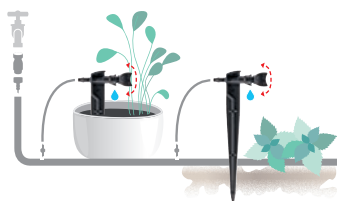

blister
10x

Gotejador regulável "delta drip"

A rotação da chave regula o fluxo até ao fecho total. Regulável de 0 a 6 l/h à pressão aconselhada de 1,5 bar.

blister
10x

Gotejador regulável "delta drip"

A rotação da chave regula o fluxo até ao fecho total. Regulável de 0 a 6 l/h à pressão aconselhada de 1,5 bar. Versão incluindo ponteira e união recta para engate no tubo.

blister
10x

Gotejador regulável "ottima 180"

A regulação por encaixe da cabeça permite a regulação do fluxo de gotejamento e diâmetro de irrigação. Regulável de 0 a 60 l/h. Pressão de utilização aconselhada de 1,5 bar

blister
10x

Gotejador regulável "ottima 360"

A regulação por encaixe da cabeça permite a regulação do fluxo de gotejamento e diâmetro de irrigação. Regulável de 0 a 60 l/h. Pressão de utilização aconselhada de 1,5 bar. Versão incluindo ponteira e união recta para engate no tubo.

GF80006214	
Box (LxWxH) cm 20,7x14,7x10,4	
Pcs 10	
Kg 0,35	8 004779 009303

GF80006217	
Box (LxWxH) cm 29,7x24,2x11,4	
Pcs 5	
Kg 0,54	8 004779 009334

GF80006233	
Box (LxWxH) cm 20,7x14,7x10,4	
Pcs 10	
Kg 0,36	8 004779 009167

GF80006246	
Box (LxWxH) cm 29,7x24,2x11,4	
Pcs 5	
Kg 0,62	8 004779 009297

blister
10x

Gotejador regulável "ottima 180"

A regulação por encaixe da cabeça permite a regulação do fluxo de gotejamento e diâmetro de irrigação. Regulável de 0 a 60 l/h. Pressão de utilização aconselhada de 1,5 bar. Versão incluindo ponteira e união recta para engate no tubo.

GF80006245	
Box (LxWxH) cm 29,7x24,2x11,4	
Pcs 5	
Kg 0,62	8 004779 009280