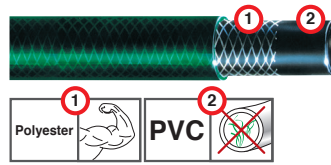

Mangueira Alpha

Mangueira com rede em três camadas com interposição de uma rede de reforço em poliéster.

- Rede de reforço em poliéster
- Subcamada preta e anti-algas
- Cobertura verde transparente

Ø 5/8"	CONDIÇÕES DE UTILIZAÇÃO	
	funcionamento	rebentamento
	7 bar	21 bar

GF80007094		
Box (LxWxH) cm ø 34x8		
15m	Pcs 1	
Kg 1,71		8 004779 070945

GF80007095		
Box (LxWxH) cm ø 38x9		
25m	Pcs 1	
Kg 2,89		8 004779 070952

GF80007096		
Box (LxWxH) cm ø 36x20		
50m	Pcs 1	
Kg 6,67		8 004779 070969

Ø 1/2"	CONDIÇÕES DE UTILIZAÇÃO	
	funcionamento	rebentamento
	10 bar	30 bar

GF80007081		
Box (LxWxH) cm ø 27x7		
15m	Pcs 1	
Kg 1,47		8 004779 010415

GF80007082		
Box (LxWxH) cm ø 28x12		
25m	Pcs 1	
Kg 2,55		8 004779 010422

Ø 3/4"	CONDIÇÕES DE UTILIZAÇÃO	
	funcionamento	rebentamento
	8 bar	24 bar

GF80007086		
Box (LxWxH) cm ø 36x15		
25m	Pcs 1	
Kg 5,00		8 004779 010460

GF80007087		
Box (LxWxH) cm ø 40x20		
50m	Pcs 1	
Kg 9,33		8 004779 010477

Ø 1/2"	CONDIÇÕES DE UTILIZAÇÃO	
	funcionamento	rebentamento
	8 bar	24 bar

GF80007091		
Box (LxWxH) cm ø 27x8		
15m	Pcs 1	
Kg 1,42		8 004779 070914

GF80007092		
Box (LxWxH) cm ø 30x10		
25m	Pcs 1	
Kg 2,34		8 004779 070921

Ø 3/4"	CONDIÇÕES DE UTILIZAÇÃO	
	funcionamento	rebentamento
	7 bar	21 bar

GF80007097		
Box (LxWxH) cm ø 37x17		
25m	Pcs 1	
Kg 5,16		8 004779 070976

GF80007098		
Box (LxWxH) cm ø 43x22		
50m	Pcs 1	
Kg 8,74		8 004779 070983