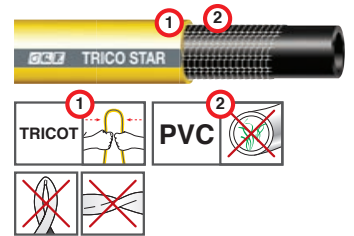

15/ MANGUEIRAS

Mangueiras para a irrigação de elevada qualidade e confiabilidade. Diversas dimensões e comprimentos para qualquer tipologia de jardim. Flexíveis e fáceis de manusear, para tornar a utilização agradável e segura.

Mangueira Trico Star

- Camada em PVC anti-algas.
- Reforço de malha apertada
- Cobertura amarelo opaco de elevada qualidade

Ø 1/2"	CONDIÇÕES DE UTILIZAÇÃO	
	funcionamento	rebetamento
	8 bar	24 bar

GF80007011		
Box (LxWxH) cm ø 29x8		
15m	Pcs 1	8 004779 070112
Kg 1,80		

GF80007012		
Box (LxWxH) cm ø 30x13		
25m	Pcs 1	8 004779 070129
Kg 2,95		

Ø 3/4"	CONDIÇÕES DE UTILIZAÇÃO	
	funcionamento	rebetamento
	7 bar	21 bar

GF80007016		
Box (LxWxH) cm ø 40x12		
25m	Pcs 1	8 004779 070167
Kg 5,83		

GF80007017		
Box (LxWxH) cm ø 41x22		
50m	Pcs 1	8 004779 070174
Kg 11,45		

Ø 5/8"	CONDIÇÕES DE UTILIZAÇÃO	
	funcionamento	rebetamento
	8 bar	24 bar

GF80007013		
Box (LxWxH) cm ø 33x9		
15m	Pcs 1	8 004779 070136
Kg 2,50		

GF80007014		
Box (LxWxH) cm ø 41x8		
25m	Pcs 1	8 004779 070143
Kg 3,94		

GF80007015		
Box (LxWxH) cm ø 41x16		
50m	Pcs 1	8 004779 070150
Kg 8,03