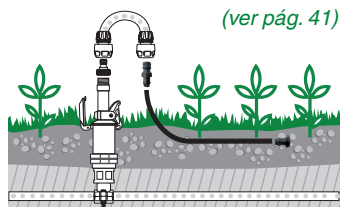

25m
ø16mm

Tube gotejador ø 16 mm

Tube para pulverização localizada de hortas, canteiros e plantas, mantendo o terreno sempre húmido, evita a excessiva evaporação e permite uma economia de água até 50%.

- Metros 25
- Espaçamento 30 cm
- Caudal 2,1 l/h a 1,5 bar