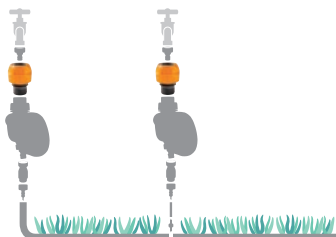

GF80006600	
Box (LxWxH) cm 20,7x14,7x10,4	
Pcs 10	
Kg 0,25	8 004779 036583

GF80006601	
Box (LxWxH) cm 20,7x14,7x10,4	
Pcs 10	
Kg 0,23	8 004779 036576

GF80006280	
Box (LxWxH) cm 15x15x12	
Pcs 5	
Kg 0,23	8 004779 010088

GF80006278	
Box (LxWxH) cm 37,5x24x19,5	
Pcs 10	
Kg 1,73	8 004779 010064