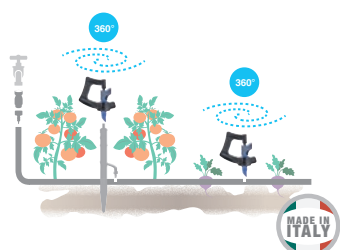

blister
6x

blister
6x

blister
6x

**20/
MICRO
IRRIGADORES**

**Micro-pulverizadores
"orbita" padrão**

Com difusor rotativo do jacto a 360° para permiti uma melhor cobertura da área irrigada, que varia de 6 a 8 m de diâmetro. Pressão de funcionamento de 1 - 2 bar. Área máxima irrigada ø 6m. Caudal máximo 47 l/h.

**Micro-pulverizadores
"orbita" regulável**

Com difusor rotativo do jacto a 360° para permiti uma melhor cobertura da área irrigada, que varia de 6 a 8 m de diâmetro. Pressão de funcionamento de 1 - 2 bar. Caudal variável de 0 a 105 l/h. Área máxima irrigada ø de 0 a 8 m.

**Micro-pulverizadores
"idra 90°"**

Reguláveis de 0 a 120 l/h e para superfícies de 90°. A regulação da torneira, permite a regulação simultânea do caudal e do diâmetro de pulverização. Pressão de funcionamento de 0,5 - 2,5 bar. Área irrigada ø de 0 a 6,6 m

47 l/h
1-2 bar

r 3m
max

360°

Ø 4 x 6 mm

Ø 14 x 16 mm

GF80006273

Box (LxWxH) cm **20,7x14,7x10,4**

Pcs 10

Kg 0,31