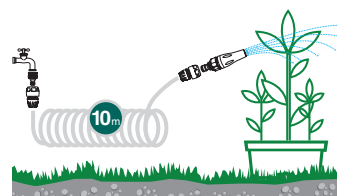

GF80007204	
Box (LxWxH) cm 50x10,5x10,5	
Pcs 1	
Kg 0,92