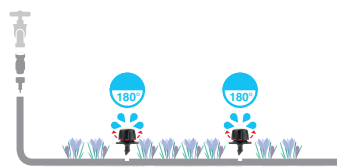

blister
10x

Gotejador regulável "delta drip"

A rotação da chave regula o fluxo até ao fecho total. Regulável de 0 a 6 l/h à pressão aconselhada de 1,5 bar.

blister
10x

Gotejador regulável "delta drip"

A rotação da chave regula o fluxo até ao fecho total. Regulável de 0 a 6 l/h à pressão aconselhada de 1,5 bar. Versão incluindo ponteira e união recta para engate no tubo.

blister
10x

Gotejador regulável "ottima 180"

A regulação por encaixe da cabeça permite a regulação do fluxo de gotejamento e diâmetro de irrigação. Regulável de 0 a 60 l/h. Pressão de utilização aconselhada de 1,5 bar

blister
10x

Gotejador regulável "ottima 360"

A regulação por encaixe da cabeça permite a regulação do fluxo de gotejamento e diâmetro de irrigação. Regulável de 0 a 60 l/h. Pressão de utilização aconselhada de 1,5 bar. Versão incluindo ponteira e união recta para engate no tubo.

GF80006214	
Box (LxWxH) cm 20,7x14,7x10,4	
Pcs 10	
Kg 0,35	8 004779 009303

GF80006217	
Box (LxWxH) cm 29,7x24,2x11,4	
Pcs 5	
Kg 0,54	8 004779 009334

GF80006233	
Box (LxWxH) cm 20,7x14,7x10,4	
Pcs 10	
Kg 0,36	8 004779 009167

GF80006246	
Box (LxWxH) cm 29,7x24,2x11,4	
Pcs 5	
Kg 0,62	8 004779 009297

blister
10x

Gotejador regulável "ottima 180"

A regulação por encaixe da cabeça permite a regulação do fluxo de gotejamento e diâmetro de irrigação. Regulável de 0 a 60 l/h. Pressão de utilização aconselhada de 1,5 bar. Versão incluindo ponteira e união recta para engate no tubo.

GF80006245	
Box (LxWxH) cm 29,7x24,2x11,4	
Pcs 5	
Kg 0,62	8 004779 009280