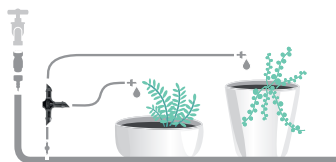

GF80006282	
Box (LxWxH) cm	20,7x14,7x10,4
Pcs	10
Kg	0,24
8 004779 010101	

GF80006284	
Box (LxWxH) cm	20,7x14,7x10,4
Pcs	10
Kg	0,25
8 004779 010170	

GF80006285	
Box (LxWxH) cm	20,7x14,7x10,4
Pcs	10
Kg	0,22
8 004779 010187	

GF80006222	
Box (LxWxH) cm	29,7x24,2x11,4
Pcs	10
Kg	0,55
8 004779 010057