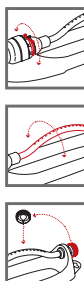

GF80005662	
Box (LxWxH) cm 59x39,5x17	
Pcs 6	
Kg 3,90	8 004779 056628