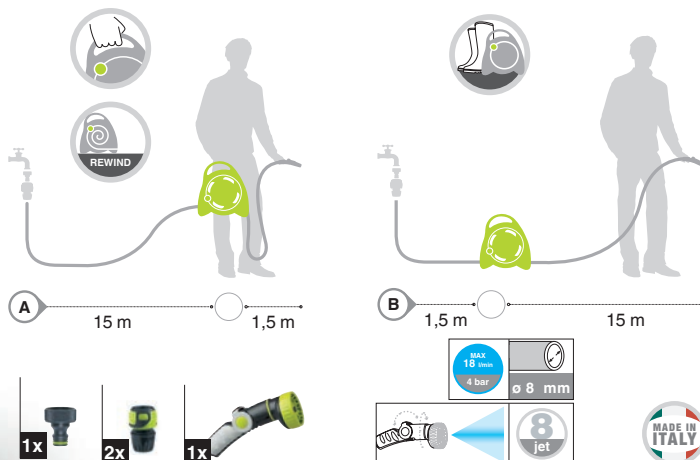

De enrolamento manual, portátil, fácil de guardar.

- 16,5 m de mangueira trançada (15 m internos que podem ser enrolados + 1,5 m externos)
- 2 uniões Soft Touch de conexão rápida
- lança ergonómica 8 jet
- tomada de torneira "indoor-outdoor" de 3/4", ideal para a ligação a qualquer tipo de torneira, também para interior (ex: cozinha, casa de banho, lavanderia...)