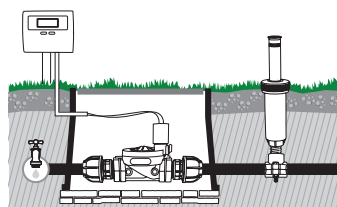

15m
ø 1/2"

Tube poroso ø 1/2"

Ideal para pulverização localizada de grupos de plantas, sebes, canteiros, hortas e pomares. Através da libertação lenta e progressiva consegue-se economizar até 50% de água, mantendo o terreno perfeitamente húmido, evitando a excessiva evaporação.

- Metros 15
- Incluindo tampa de fim de linha
- União macho
- Pressão máxima de utilização 2 bar