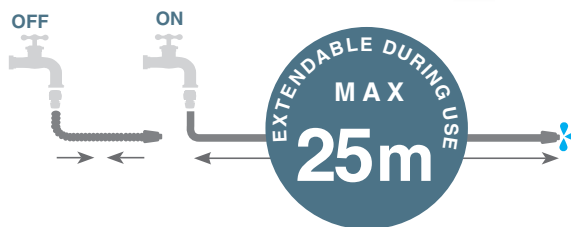

GF80287677	
Box (LxWxH) cm 40x35,5x35	
Pcs 2	
Kg 2	

GF80287678	
Box (LxWxH) cm 40x35,5x35	
Pcs 2	
Kg 4,8