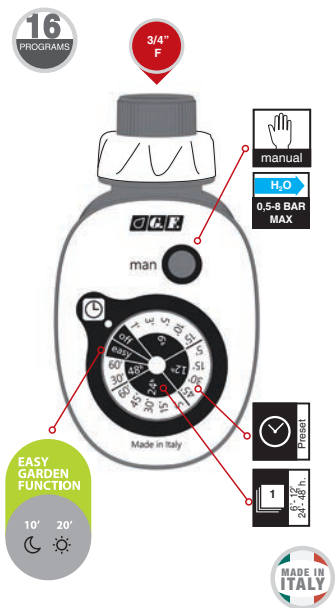

UNIÃO UNIVERSAL PARA GARRAFAS DE PLÁSTICO DE 0,5 A 2 L

REGULADOR DE FLUXO DE IRRIGAÇÃO

IRRIGAÇÃO CONSTANTE A GOTA DIRETAMENTE A NAS RAÍZES

“AQUAFLOA HOLIDAY” Mix color
Sistema de irrigação para plantas em vaso, ideal para o bem-estar de todas as plantas da casadurante excursões, viagens e férias.

“AQUAFLOA HOLIDAY TRIS” Mix color
Prática embalagem de parede de 3 peças.

GF80286016	
Box (LxWxH) cm 18x19x12	
	Pcs 2
Kg 1	

GF80286015	
Box (LxWxH) cm 18x19x12	
	Pcs 2
Kg 1	

GF80256343	
Box (LxWxH) cm 38,5x29x30	
	Pcs 24
Kg 2	

GF80256344	
Box (LxWxH) cm 37x24x19,5	
	Pcs 6
Kg 1,4