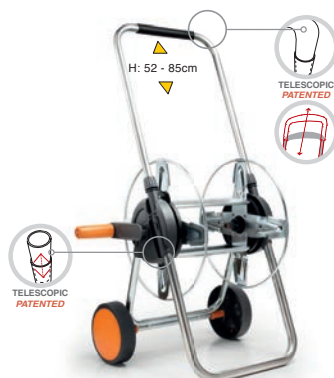

Carrinho de metal "IDEA PREMIUM"

- discos e tambor de aço com tratamento anticorrosão
- manípulo retrátil telescópico
- pega antideslizante SOFT TOUCH
- 2 uniões do terminal da mangueira por encaixe SOFT TOUCH
- capacidade máxima para 60 m de mangueira ø1/2"
- extremamente resistente

GF80005787	
Box (LxWxH) cm 38,5x14,5x55	
Pcs 1	
Kg 3,40	8 004779 018886