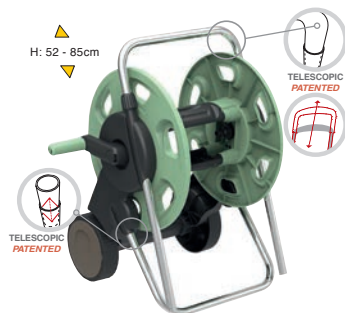

GF80607040	
Box (LxWxH) cm 38,5x29x30	
Pcs 8	
Kg 2,36	8 004779 035173

Portátil "BABY"

- Capacidade 20 m de mangueira de 1/2"
- Incluindo uniões de encaixe

Carrinho "CONCEPT"

- Carrinho enrolador de mangueira em plástico e metal
- Manipulo retráctil telescópico
- Capacidade máx. 60 m de mangueira de $\varnothing 1/2"$
- Incluindo 2 uniões de encaixe 1/2"-5/8" "ABERTO"