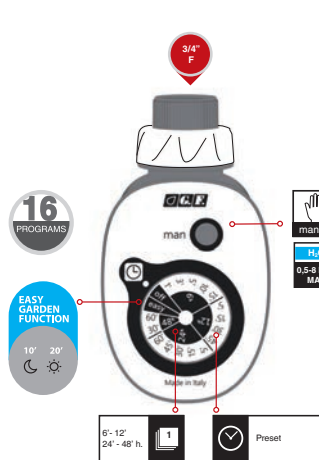

GF80006016	
Box (LxWxH) cm 18x19x12	
Pcs 2	
Kg 1,00	8 004779 022944

GF80006015	
Box (LxWxH) cm 18x19x12	
Pcs 2	
Kg 1,00	8 004779 022937

GF80006017	
Box (LxWxH) cm 18x19x12	
Pcs 2	
Kg 0,90	8 004779 029660