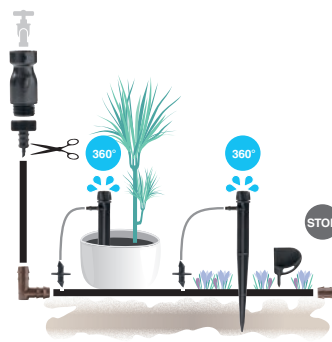

GF80006299
Box (LxWxH) cm **40x28x20,5**
Pcs 10
Kg 5,30

GF80006101
Box (LxWxH) cm **29,7x25,7x25,4**
Pcs 4
Kg 3,72

GF80006105
Box (LxWxH) cm **40x16x40**
Pcs 1
Kg 2,25

GF80006290
Box (LxWxH) cm **22,7x15,2x15,4**
Pcs 10
Kg 0,33