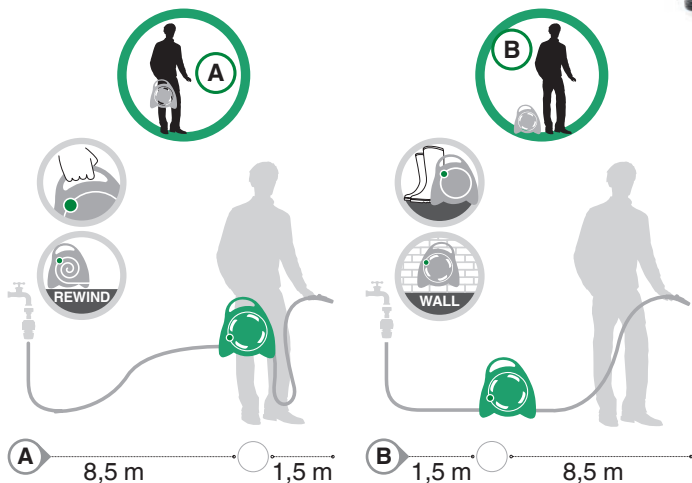

Mini enrolador de mangueira "AQUABAG"

O novo enrolador de mangueira na versão mini é ideal para regar plantas, flores e vasos que se encontram em terraços, varandas e jardins de pequenas dimensões. Graças à dupla modalidade de utilização, pode ser posicionado no chão ou transportado, demonstrando-se assim extremamente prático durante a sua utilização, devido à sua forma compacta, leve e de design cativante, tornando os momentos ao ar livre ainda mais agradáveis.

- 11,5 metros de mangueira flexível e entrançada (10 m internos que podem ser enrolados + 1,5 m externos)
- 2 elementos de conexão rápida
- Lança ergonómica de fluxo variável "3 JET"
- Tomada de torneira "indoor-outdoor" de 3/4", ideal para a ligação a qualquer tipo de torneira, também para interior (ex: cozinha, casa de banho, lavanderia...)

10m

GF80605606	
Box (LxWxH) cm 35x30x32	
Pcs 2	
Kg 4,05	8 004779 035975

aquaflora holiday

Sistema autónomo de irrigação a gota para plantas em vaso.

- **SIMPLICIDADE:** para ativar a irrigação, será suficiente colocar uma garrafa de água na estaca, fazer um pequeno furo para permitir a eliminação do ar em excesso, colocar a estaca na terra e regular o fluxo de água desejado.
- **DISTRIBUIÇÃO DE ÁGUA CONTÍNUA E DOSAGEM REGULADA:** o sistema dispensa a água gota a gota continuamente, sem permitir a formação de estagnações danosas para as plantas, dosando a distribuição da água através da prática torneira, que se encontra na parte dianteira da estaca.
- **IRRIGAÇÃO EFICAZ:** Aquaflora Holiday, graças à grelha especial de distribuição, dispensa a água diretamente em contato com as raízes, evitando assim o excessivo desperdício e evaporação da mesma, garantindo o bem-estar da planta.

UNIÃO UNIVERSAL PARA GARRAFAS DE PLÁSTICO DE 0,5 A 2 L

REGULADOR DE FLUXO DE IRRIGAÇÃO