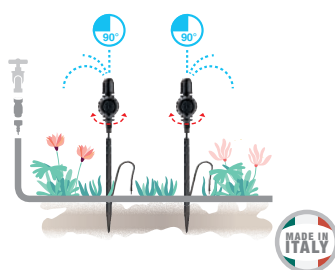

Reguláveis de 0 a 120 l/h e para superfícies de 90°. A regulação da torneira permite a regulação simultânea do caudal e do diâmetro de pulverização. Pressão de funcionamento de 0,5 - 2,5 bar. Área máxima irrigada \varnothing 6,6 m. Incluindo ponteira e tubo elevador. Altura máx. 30 + 30 cm.