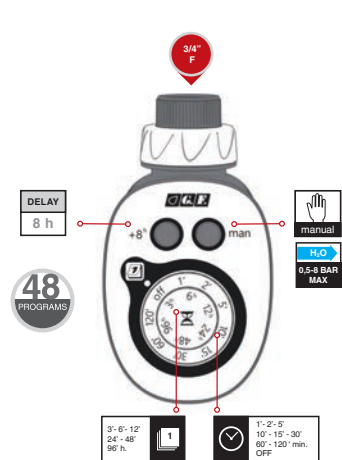

GF80006016	
Box (LxWxH) cm 18x19x12	
Pcs 2	
Kg 1,00	8 004779 022944

GF80006015	
Box (LxWxH) cm 18x19x12	
Pcs 2	
Kg 1,00	8 004779 022937

GF80006017	
Box (LxWxH) cm 18x19x12	
Pcs 2	
Kg 0,90	8 004779 029660