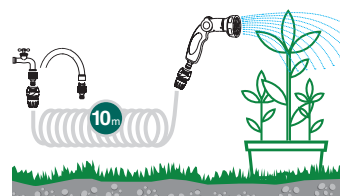

GF80007233	
Box (LxWxH) cm 42x38x36,5	
Pcs 4	
Kg 5,50