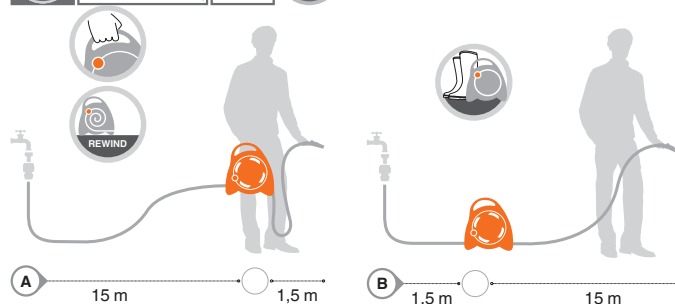

12/ AQUABAG

Para pequenos jardins, terraços ou varandas, o enrolador de MANGUEIRA compacto e prático, de dimensão reduzida e fácil de utilizar e guardar. Para regar plantas, flores ou para a limpeza de qualquer superfície, ideal para todas as ocasiões.

aquabag MAXI

Enrolador de mangueira portátil "AQUABAG MAXI"

Projetado para qualquer utilização que requeira um produto compacto, é ideal para varandas, terraços, jardins de médio porte. De enrolamento manual, portátil, fácil de guardar.

- 16,5 m de mangueira trançada
- 2 uniões de conexão rápida
- tomada de torneira 3/4"
- lança ergonómica 8 jet.

GF80005608	
Box (LxWxH) cm 42x36x35	
	Pcs 2
Kg 7,00