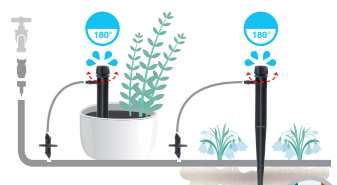

GF80006245	
Box (LxWxH) cm 29,7x24,2x11,4	
Pcs 5	
Kg 0,62	8 004779 009280