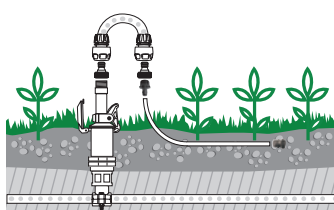

- Ø 14 - 16 mm, composto por:
- 1 união em T
- 2 uniões em cotovelo
- 2 uniões rectas

blister
2x

blister
1x

Kit uniões para tubo gotejador

- Composto por:
- 1 manga roscada 3/4"
- 2 tampas de fim de linha ø 14-16 mm