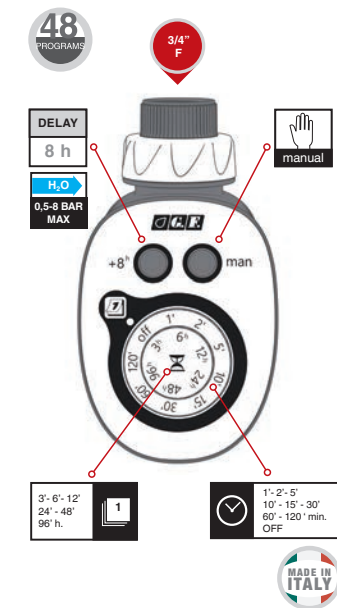

UNIÃO UNIVERSAL PARA GARRAFAS DE PLÁSTICO DE 0,5 A 2 L

REGULADOR DE FLUXO DE IRRIGAÇÃO

IRRIGAÇÃO CONSTANTE A GOTA DIRETAMENTE A NAS RAÍZES

“AQUAFLOA HOLIDAY” Mix color
Sistema de irrigação para plantas em vaso, ideal para o bem-estar de todas as plantas da casadurante excursões, viagens e férias.

“AQUAFLOA HOLIDAY TRIS” Mix color
Prática embalagem de parede de 3 peças.

GF80286016	
Box (LxWxH) cm 18x19x12	
	Pcs 2
Kg 1	

GF80286015	
Box (LxWxH) cm 18x19x12	
	Pcs 2
Kg 1	

GF80256343	
Box (LxWxH) cm 38,5x29x30	
	Pcs 24
Kg 2	

GF80256344	
Box (LxWxH) cm 37x24x19,5	
	Pcs 6
Kg 1,4