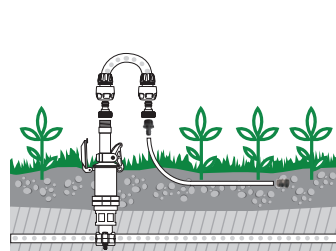

Kit de racores para tubo de goteo

Consta de

- 1 manguito roscado
- 2 tapones de final de línea