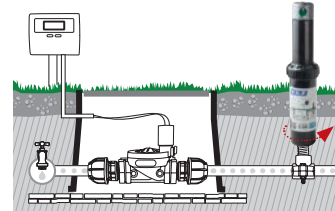

27

Aspersores “turbina”

1. Dotación de 5 boquillas intercambiables.
   - Presión de trabajo de 2 a 3,5 bares.
   - Radio del chorro de 5 a 9 m
   - Empalme rosca hembra de 1/2”
   - Caudal de 5,3 a 12,5 l/min.
2. En dispensador de mostrador de 12 pz.

1. Dotación de 13 boquillas intercambiables.
   - Presión de trabajo de 2,1 a 4,1 bares.
   - Radio del chorro de 8 a 15 m.
   - Empalme rosca hembra de 3/4”
   - Caudal de 4,2 a 42 l/min.
2. En dispensador de mostrador de 12 pz.

blister
2x

2 ÷ 3,5 BAR	5,3 ÷ 12,5 l/min.

2,1 ÷ 4,1 BAR	4,2 ÷ 42 l/min.

GF80002332	
Box (LxWxH) cm 21x16x11,6	
	Pcs 10
Kg 0,21	

GF80002248	
Box (LxWxH) cm 40x25x14	
	Pcs 12
Kg 2,18	

GF80002251	
Box (LxWxH) cm 40x25x14	
	Pcs 12
Kg 4,49	

ASPERSORES PARA GRANDES SUPERFICIES. EXCLUSIVO SISTEMA DE REGULACIÓN DEL ARCO DE RIEGO SUMAMENTE FÁCIL E INTUITIVO. EL REVESTIMIENTO EN GOMA RESISTENTE LO PROTEGE CONTRA DAÑOS EN LA SUPERFICIE.

- REGULACIÓN SUPERFICIE DE 40° A 360°