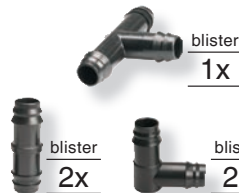

**Tubo de polietileno
ø 25 mm**

Tubo para racores de presión pn4
• 25 Metros

**Tubo poroso
ø 1/2"**

Ideal para riego localizado de grupos de plantas, setos, arriates, huertos y huertos frutales. Mediante un suministro lento y progresivo se llega a ahorrar hasta el 50% de agua manteniendo perfectamente húmedo el terreno y evitando una evaporación excesiva.

- 15 metros
- Con tapón de final de línea
- Racor macho
- Presión máxima de uso 2 bares

Tubo de goteo ø 16 mm

Tubo para el riego localizado de huertos, arriates y plantas; manteniendo constantemente húmedo el terreno evita la evaporación excesiva y permite ahorrar hasta el 50% de agua.

- 25 metros
- Espaciado 30 cm
- Caudal 2,1 l/h

(véase pág. 58)

GF80002302	
Box (LxWxH) cm ø 56x16	
Pcs 1	
Kg 3,28	8 004779 001949

GF80002300	
Box (LxWxH) cm ø 30x10	
Pcs 1	
Kg 1,36	8 004779 004292

GF80002301	
Box (LxWxH) cm ø 30x11	
Pcs 1	
Kg 1,57	8 004779 001956

blister
10x

Estaca para tubo de goteo

• Ø 14 - 16 mm

GF80006278	
Box (LxWxH) cm 37,5x24x19,5	
Pcs 10	
Kg 1,73	8 004779 010064

blister
1x

blister
2x

blister
2x

Kit de racores para tubo de goteo

Ø 14 - 16 mm, consta de

- 1 racor en T
- 2 racores de codo
- 2 racores rectos

GF80002275	
Box (LxWxH) cm 20,7x14,7x10,4	
Pcs 10	
Kg 0,47	8 004779 001970

blister
2x

blister
1x

Kit de racores para tubo de goteo

Consta de

- 1 manguito roscado
- 2 tapones de final de línea

GF80002276	
Box (LxWxH) cm 20,7x14,7x10,4	
Pcs 10	
Kg 0,32	8 004779 001987