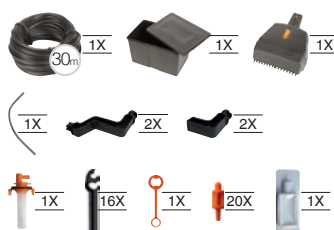

GF80006300	
Box (LxWxH) cm 39x25,5x25,5	
	Pcs 1
Kg 2,99	
8 004779 063008