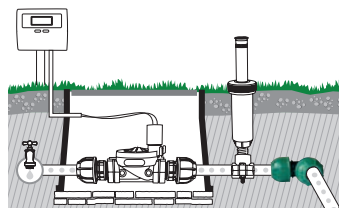

GF80002313	
Box (LxWxH) cm 40x25x14	
Pcs 20	
Kg 1,90	8 004779 001581