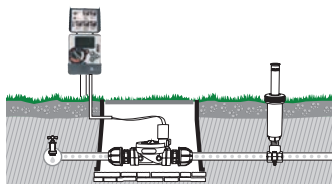

CARACTERÍSTICAS DE PROGRAMACIÓN

- 2 programas independientes
- 1 arranque al día para cada programa
- Ciclos de riego que pueden seleccionarse para días de la semana
- Duración del riego de 1 a 240 minutos/zona
- Water Budget de 10 a 200%
- Arranques manuales
- Función LowBattery