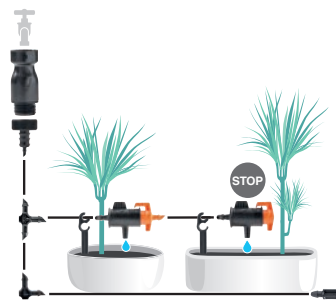

GF80006101	
Box (LxWxH) cm 29,7x25,7x25,4	
Pcs 4	
Kg 3,72	8 004779 061011