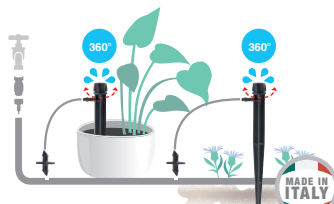

GF80006246	
Box (LxWxH) cm 29,7x24,2x11,4	
Pcs 5	
Kg 0,62	8 004779 009297