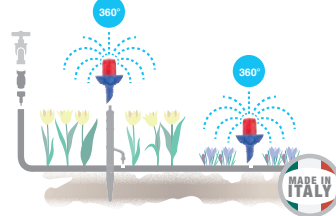

GF80006263

Box (LxWxH) cm **29,7x24,2x11,4**

blister
10x

Microdifusor 360° "aquila jet"

Rociadores fijos para superficies de 360° con tornillo rápido para aplicación fácil con tubos de extensión. Presión de funcionamiento de 0,5 - 2,5 bares. Área máxima irrigada ø 6,6 m. Caudal máximo 61 l/h.