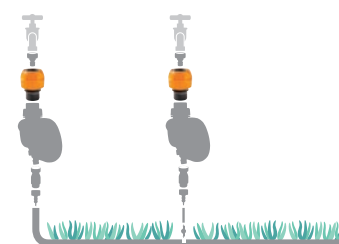

GF80006601	
Box (LxWxH) cm 20,7x14,7x10,4	
Pcs 10	
Kg 0,23	8 004779 036576

ACCESORIOS DE LÍNEA PRINCIPAL PARA MANGUERA COLECTORA

ACCESORIOS INDICADOS PARA LA LÍNEA PRINCIPAL CON CONEXIÓN AL GRIFO O CON PROGRAMADOR, PARA MANGUERA COLECTORA DE 14X16 MM DE DIÁMETRO. IDEALES PARA CONECTAR O MODIFICAR CON FACILIDAD INSTALACIONES PARA GRANDES TERRAZAS Y PARTERRES QUE REQUIEREN LA INSTALACIÓN DE UNA LÍNEA PRINCIPAL DE GRAN CAUDAL DE AGUA Y UNA SECUNDARIA CAPILAR.