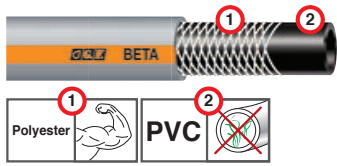

Ø 5/8"	CONDICIONES DE USO	
	funcionamiento	reventado
	9 bar	27 bar

GF80007083		
Box (LxWxH) cm ø 34x8		
15m	Pcs 1	
Kg 1,98		8 004779 010439

GF80007084		
Box (LxWxH) cm ø 37x9		
25m	Pcs 1	
Kg 3,17		8 004779 010446

GF80007085		
Box (LxWxH) cm ø 36x19		
50m	Pcs 1	
Kg 6,30		8 004779 010453

Ø 1/2"	CONDICIONES DE USO	
	funcionamiento	reventado
	10 bar	30 bar

GF80007081		
Box (LxWxH) cm ø 27x7		
15m	Pcs 1	
Kg 1,47		8 004779 010415

GF80007082		
Box (LxWxH) cm ø 28x12		
25m	Pcs 1	
Kg 2,55		8 004779 010422

Ø 3/4"	CONDICIONES DE USO	
	funcionamiento	reventado
	8 bar	24 bar

GF80007086		
Box (LxWxH) cm ø 36x15		
25m	Pcs 1	
Kg 5,00		8 004779 010460

GF80007087		
Box (LxWxH) cm ø 40x20		
50m	Pcs 1	
Kg 9,33		8 004779 010477