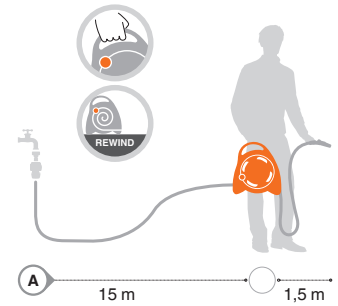

11,5m

Minienrollador de manguera "AQUABAG"

El nuevo minienrollador de manguera es ideal para regar plantas, flores y macetas ubicadas en terrazas, balcones, galerías y jardines de pequeñas dimensiones. Gracias a su doble modalidad de uso - en el suelo o transportable - es muy práctico durante el uso ya que es compacto, ligero y tiene un nuevo diseño cautivante, volviendo más agradables los momentos al aire libre.

- 11,5 metros de manguera flexible y trenzada (10 m internos enrollables + 1,5 m externo)
- 2 racores automáticos
- pistola ergonómica de caudal variable "3 JET"
- toma de grifo "indoor-outdoor" de 3/4", ideal para la conexión a todo tipo de grifo, incluso de interiores (por ej.: cocina, baño, lavadero...)

Expositores de productos presentes en la sección merchandising.

16,5m

Enrollador de manguera portátil "AQUABAG MAXI"

Diseñado para todos los usos que requieran un producto compacto, es ideal para balcones, terrazas, jardines medianos. Enrollable manualmente, transportable, fácil de guardar.

- 16,5 m de manguera flexible trenzada
- 2 racores de acople rápido
- toma de grifo 3/4"
- pistola ergonómica 8 jet.

GF80005606	
Box (LxWxH) cm 39x29x32	
Pcs 2	
Kg 4,50	8 004779 019289

GF80176077	
Box (LxWxH) cm 72x54x102,5	
Pcs 18	EAN
Kg 44,10	8004779019289

GF80005608	
Box (LxWxH) cm 42x36x35	
Pcs 2	
Kg 7,00	8 004779 023170

GF80176077	
Box (LxWxH) cm 72x54x102,5	
Pcs 18	EAN
Kg 44,10	8004779019289