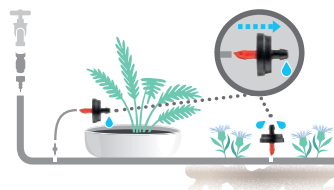

Gotero "autocompensadores"

Suministran la misma cantidad de flujo por unidades de tiempo independientemente de la presión. Ideales para uniformar el flujo al principio y al final de la línea. Gotero 2 l/h

GF80006227	
Box (LxWxH) cm 20,7x14,7x10,4	
Pcs 10	
Kg 0,39	8 004779 009372

Gotero "autocompensadores"

Suministran la misma cantidad de flujo por unidades de tiempo independientemente de la presión. Ideales para uniformar el flujo al principio y al final de la línea. Gotero 4 l/h