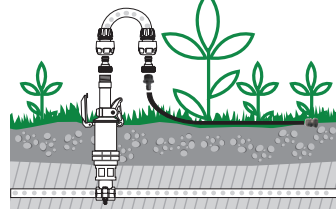

- 25 metros
- Espaciado 30 cm
- Caudal 2,1 l/h

(véase pág. 58)

GF80002302	
Box (LxWxH) cm ø 56x16	
Pcs 1	
Kg 3,28	8 004779 001949

GF80002300	
Box (LxWxH) cm ø 30x10	
Pcs 1	
Kg 1,36	8 004779 004292

GF80002301	
Box (LxWxH) cm ø 30x11	
Pcs 1	
Kg 1,57	8 004779 001956