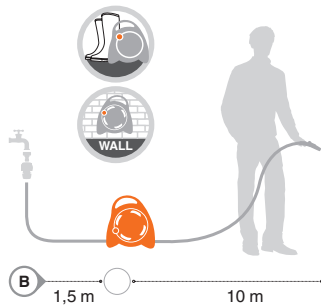

16,5m

Enrollador de manguera portátil "AQUABAG MAXI"

Diseñado para todos los usos que requieran un producto compacto, es ideal para balcones, terrazas, jardines medianos. Enrollable manualmente, transportable, fácil de guardar.

- 16,5 m de manguera flexible trenzada
- 2 racores de acople rápido
- toma de grifo 3/4"
- pistola ergonómica 8 jet.