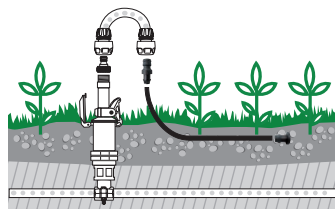

GF80002302	
Box (LxWxH) cm ø 56x16	
Pcs 1	
Kg 3,28	8 004779 001949