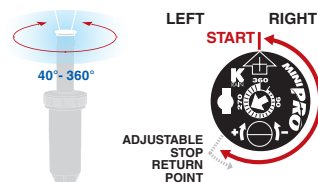

27

Aspersores “turbina”

1. Dotación de 5 boquillas intercambiables.
   - Presión de trabajo de 2 a 3,5 bares.
   - Radio del chorro de 5 a 9 m
   - Empalme rosca hembra de 1/2”
   - Caudal de 5,3 a 12,5 l/min.
2. En dispensador de mostrador de 12 pz.

1. Dotación de 13 boquillas intercambiables.
   - Presión de trabajo de 2,1 a 4,1 bares.
   - Radio del chorro de 8 a 15 m.
   - Empalme rosca hembra de 3/4”
   - Caudal de 4,2 a 42 l/min.
2. En dispensador de mostrador de 12 pz.

blister
2x

2 ÷ 3,5 BAR	5,3 ÷ 12,5 l/min.

2,1 ÷ 4,1 BAR	4,2 ÷ 42 l/min.

GF80002332	
Box (LxWxH) cm 21x16x11,6	
	Pcs 10
Kg 0,21	

GF80002248	
Box (LxWxH) cm 40x25x14	
	Pcs 12
Kg 2,18	

GF80002251	
Box (LxWxH) cm 40x25x14	
	Pcs 12
Kg 4,49	

ASPERSORES PARA GRANDES SUPERFICIES. EXCLUSIVO SISTEMA DE REGULACIÓN DEL ARCO DE RIEGO SUMAMENTE FÁCIL E INTUITIVO. EL REVESTIMIENTO EN GOMA RESISTENTE LO PROTEGE CONTRA DAÑOS EN LA SUPERFICIE.

- REGULACIÓN SUPERFICIE DE 40° A 360°