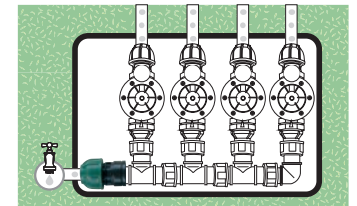

GF80002311	
Box (LxWxH) cm 40x25x14	
Pcs 30	
Kg 1,82	8 004779 001567