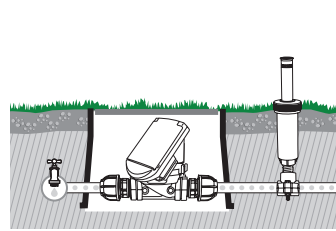

GF80002281	
Box (LxWxH) cm ø 20x23	
Pcs 1	
Kg 0,53	8 004779 001802