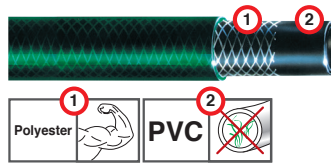

Manguera Alpha

Manguera con tres capas con interposición de una red de refuerzo de poliéster.

- Red de refuerzo en poliéster
- Subcapa negra y antialgas
- Revestimiento verde transparente

Ø 5/8"	CONDICIONES DE USO	
	funcionamiento	reventado
	7 bar	21 bar