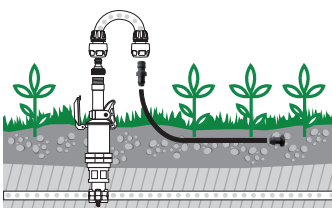

Tubo poroso
ø 1/2"

Ideal para riego localizado de grupos de plantas, setos, arriates, huertos y huertos frutales. Mediante un suministro lento y progresivo se llega a ahorrar hasta el 50% de agua manteniendo perfectamente húmedo el terreno y evitando una evaporación excesiva.

- 15 metros
- Con tapón de final de línea
- Racor macho
- Presión máxima de uso 2 bares

GF80002300	
Box (LxWxH) cm ø 30x10	
15m	Pcs 1
Kg 1,36	8 004779 004292