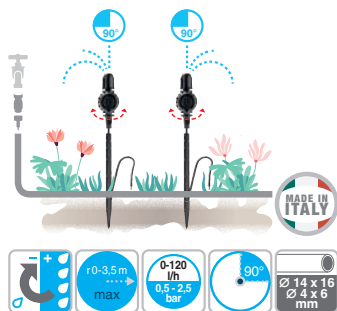

GF80006260

Box (LxWxH) cm **29,7x24,2x11,4**

blister
3x

Microdifusores regulable "idra 90°"

Regulables de 0 a 120 l/h y para superficies de 90°. La regulación del grifo permite ajustar al mismo tiempo el caudal y el diámetro de riego. Presión de trabajo de 0,5 - 2,5 bar. Área máxima irrigada ø 6,6 m . Con asta y tubo elevador. Altura máx. 30 + 30 cm