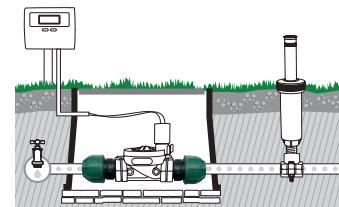

GF80002312	
Box (LxWxH) cm 40x25x14	
Pcs 30	
Kg 1,64	8 004779 001574