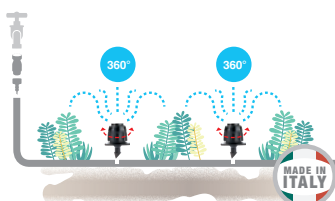

Microdifusor "maxima 360°"

La regulación a presión del cabezal permite ajustar tanto la intensidad como la superficie del flujo tipo sombrilla hasta el cierre total. Presión de trabajo de 1 - 2 bares. área irrigada ø de 0 a 3,5 m.