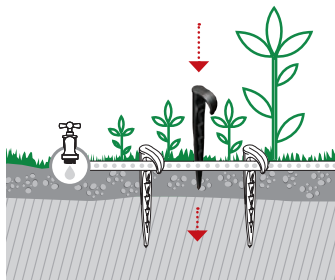

Estaca para tubo de goteo

• Ø 14 - 16 mm

GF80006278	
Box (LxWxH) cm 37,5x24x19,5	
Pcs 10	
Kg 1,73	8 004779 010064