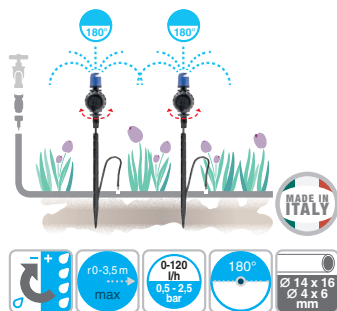

GF80006276	
Box (LxWxH) cm 36x21,5x12	
Pcs 5	
Kg 1,28	8 004779 010033