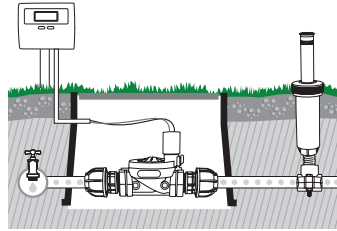

GF80002282	
Box (LxWxH) cm 36x50x31	
Pcs 1	
Kg 3,94	8 004779 001819