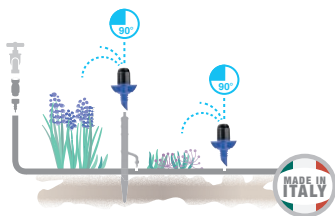

Kg 0,33

8 004779 009747

blister
10x

Microdifusor 90° "aquila jet"

Rociadores fijos para superficies de 90° con tornillo rápido para aplicación fácil con tubos de extensión. Presión de funcionamiento de 0,5 - 2,5 bares. Área máxima irrigada ø 6,2 m. Caudal máximo 61 l/h.