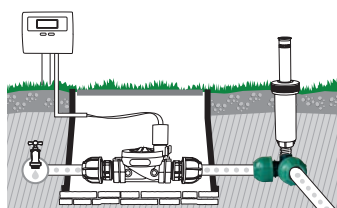

Codo 90°

Para empalmar al final de la línea un aspersor mediante la extensión roscada.

- Portamangueras $\varnothing$ 25 mm
- Rosca hembra 3/4"

GF80002314	
Box (LxWxH) cm 40x25x14	
Pcs 20	
Kg 1,40	8 004779 001598

Tapón fin de línea

Para terminar una línea.

- Portamangueras $\varnothing$ 25 mm

GF80002319	
Box (LxWxH) cm 40x25x14	
Pcs 40	
Kg 1,91	8 004779 001642

Codo "T"

Para instalar un aspersor utilizando una extensión fija.

- 2 portamangueras $\varnothing$ 25 mm
- Rosca hembra 3/4"

GF80002316	
Box (LxWxH) cm 40x25x14	
Pcs 16	
Kg 1,81	8 004779 001611

Racor macho

Para empalmar un tubo en polietileno a un racor hembra de 1", o a una electroválvula.

- Portamangueras $\varnothing$ 25 mm

GF80002312	
Box (LxWxH) cm 40x25x14	
Pcs 30	
Kg 1,64	8 004779 001574

Codo 90°

Para empalmar dos tubos de polietileno para formar un codo.

- Portamangueras $\varnothing$ 25 mm

GF80002313	
Box (LxWxH) cm 40x25x14	
Pcs 20	
Kg 1,90	8 004779 001581

Codo "T"

Para obtener una derivación en la línea utilizando los colectores roscados.

- 2 portamangueras $\varnothing$ 25 mm
- Rosca macho 3/4"

GF80002317	
Box (LxWxH) cm 40x25x14	
Pcs 16	
Kg 1,80	8 004779 001628

Unión en codo 90°

Para colocar un aspersor en ángulo, mediante una extensión roscada.

- 2 portamangueras $\varnothing$ 25 mm
- Rosca hembra 1/2"

GF80002318	
Box (LxWxH) cm 40x25x14	
Pcs 20	
Kg 1,94	8 004779 001635