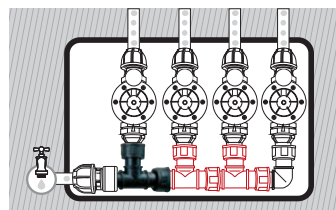

Reducción

- Para adaptar los colectores
- Rosca macho 1"-hembra 3/4"

GF80002327	
Box (LxWxH) cm 40x25x14	
Pcs 60	
Kg 0,96	8 004779 001758

Colector "T"

- Para realizar una derivación a la línea principal y conectar una electroválvula
- Rosca macho 1"- hembra 1"- hembra 1"