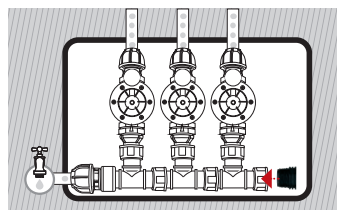

Reducción

1. Para adaptar los colectores
2. Rosca macho 1"-hembra 3/4"

GF80002327	
Box (LxWxH) cm 40x25x14	
Pcs 60	
Kg 0,96	8 004779 001758