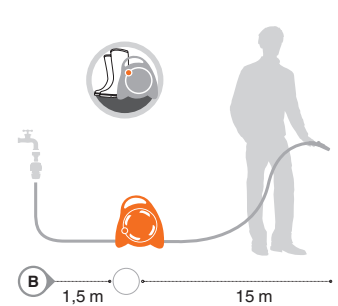

- 16,5 m de manguera flexible trenzada
- 2 racores de acople rápido
- toma de grifo 3/4"
- pistola ergonómica 8 jet.

GF80005606	
Box (LxWxH) cm 39x29x32	
Pcs 2	
Kg 4,50	8 004779 019289

GF80176077	
Box (LxWxH) cm 72x54x102,5	
Pcs 18	EAN
Kg 44,10	8004779019289