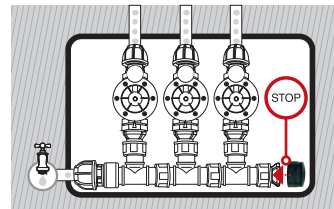

GF80002323	
Box (LxWxH) cm 40x25x14	
Pcs 40	
Kg 0,73	8 004779 001680