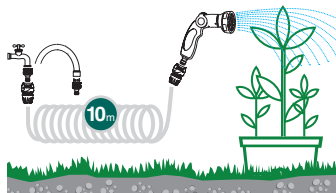

Para fijar a la pared para sostener el rollo de manguera. Kit Soporte para fijación a la pared incluido.

  	
GF80005844	
Box (LxWxH) cm 40x28x20,5	
	Pcs 8
Kg 3,84	

Kit 10 m manguera en espiral Plus

- Manguera de 10 m en espiral extensible
- Toma de grifo de 1/2"-3/4"
- Racores portamanguera SOFT TOUCH "abierto"
- Pistola rociadora "8 Jet Easy Plus"
- Anillo adaptador para grifos de cocina y baño
- Soportes para fijación a pared