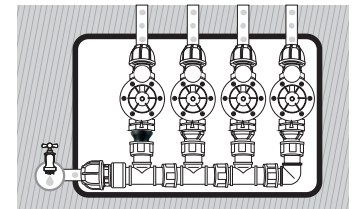

GF80002324	
Box (LxWxH) cm 40x25x14	
Pcs 40	
Kg 1,77	8 004779 001697