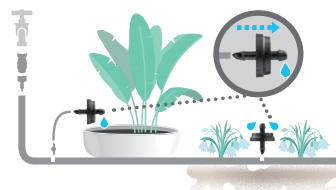

GF80006224	
Box (LxWxH) cm 20,7x14,7x10,4	
Pcs 10	
Kg 0,39	8 004779 009341

Gotero regulable "ottima 360"

La regulación por presión del cabezal permite regular el flujo de goteo y el diámetro del riego. Regulable de 0 a 60 l/h . Presión de uso recomendada de 1,5 bares.