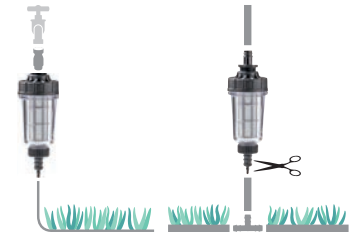

GF80006293	
Box (LxWxH) cm 29,7x24,2x11,4	
Pcs 5	
Kg 0,82	8 004779 010286

Un útil sistema innovador para perforar y al mismo tiempo apretar el tubo de la línea principal. Una vez posicionado, permite crear una conexión secundaria extremadamente sencilla hacia los goteros y microdifusores tanto en línea como de fin de línea.