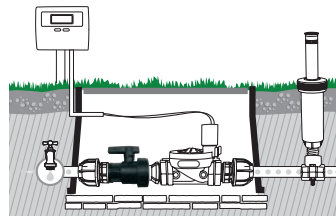

GF80002326	
Box (LxWxH) cm 40x25x14	
Pcs 10	
Kg 1,86	8 004779 001741