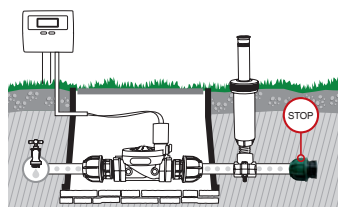

Tapón fin de línea

Para terminar una línea.

- Portamangueras $\varnothing$ 25 mm

GF80002319	
Box (LxWxH) cm 40x25x14	
Pcs 40	
Kg 1,91	8 004779 001642