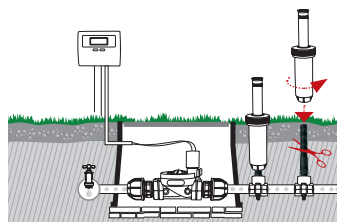

Toma con abrazadera simple

Para tubos de ø 25 mm, para instalar un aspersor en la línea principal sin cortar el tubo
 • Rosca hembra de 3/4"

 Pcs 20	
Kg 1,50	8 004779 001734

Extensiones con rosca macho

Para empalmar un racor o una brida a un aspersor
 • Rosca 1/2"-1/2"