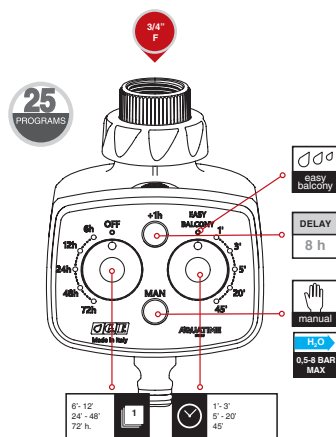

NEW

Programador electrónico "AQUATIME DUE.5"

1. Sencillo, intuitivo y práctico, con un diseño moderno, dispone de programas combinables entre sí, con hasta 25+1 posibilidades, que pueden controlarse mediante dos cómodos selectores de mando.
2. encendidos cada 6, 12, 24, 48 y 72 horas durante 1, 3, 5, 20 y 45 minutos
   - botón para encendidos manuales fuera de los ciclos de programación
   - botón para encendido diferido entre 1 y 8 horas después de la configuración inicial en función de las necesidades del usuario
   - función Easy Balcony: ideal para el riego gota a gota
   - funciona con batería alcalina de 9 voltios
   - dispositivo de parada del flujo de agua en caso de que se agote la batería
   - componentes eléctricos protegidos del agua y la humedad
   - conexión al grifo de 3/4"
   - presión máxima de funcionamiento 8 bares

Programador electrónico "GF16 easy"

1. Simple y confiable, dispone de programas combinables entre sí, con hasta 16+1 posibilidades, que pueden controlarse mediante el cómodo selector de mando.
2. Encendidos cada 6, 12, 24, 48 horas con tiempos de riego preestablecidos.
3. Programa "Easy garden" para la optimización de los ciclos de riego: dos riegos diarios preconfigurados para regar correctamente por la mañana y la tarde, mejorando la absorción del agua por parte del terreno y evitando dañar las plantas.
4. botón para encendidos manuales por fuera de los ciclos de programación
   - funciona con batería alcalina de 9 voltios
   - dispositivo de parada del flujo de agua en caso de agotamiento de la batería
   - componentes eléctricos protegidos del agua y la humedad
   - conexión a grifo de 3/4"
   - presión máxima de funcionamiento 8 bares

Programador electrónico "GF48"