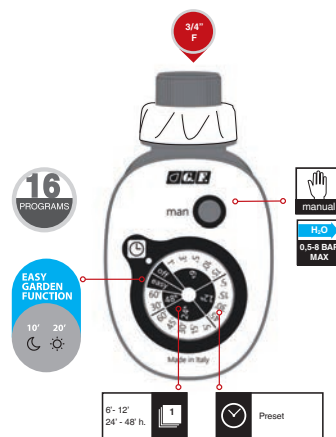

NEW

Programador electrónico "AQUATIME DUE.5"

1. Sencillo, intuitivo y práctico, con un diseño moderno, dispone de programas combinables entre sí, con hasta 25+1 posibilidades, que pueden controlarse mediante dos cómodos selectores de mando.
2. encendidos cada 6, 12, 24, 48 y 72 horas durante 1, 3, 5, 20 y 45 minutos
   - botón para encendidos manuales fuera de los ciclos de programación
   - botón para encendido diferido entre 1 y 8 horas después de la configuración inicial en función de las necesidades del usuario
   - función Easy Balcony: ideal para el riego gota a gota
   - funciona con batería alcalina de 9 voltios
   - dispositivo de parada del flujo de agua en caso de que se agote la batería
   - componentes eléctricos protegidos del agua y la humedad
   - conexión al grifo de 3/4"
   - presión máxima de funcionamiento 8 bares

Programador electrónico "GF16 easy"

1. Simple y confiable, dispone de programas combinables entre sí, con hasta 16+1 posibilidades, que pueden controlarse mediante el cómodo selector de mando.
2. Encendidos cada 6, 12, 24, 48 horas con tiempos de riego preestablecidos.
3. Programa "Easy garden" para la optimización de los ciclos de riego: dos riegos diarios preconfigurados para regar correctamente por la mañana y la tarde, mejorando la absorción del agua por parte del terreno y evitando dañar las plantas.
4. botón para encendidos manuales por fuera de los ciclos de programación
   - funciona con batería alcalina de 9 voltios
   - dispositivo de parada del flujo de agua en caso de agotamiento de la batería
   - componentes eléctricos protegidos del agua y la humedad
   - conexión a grifo de 3/4"
   - presión máxima de funcionamiento 8 bares

Programador electrónico "GF48"