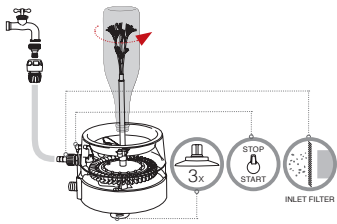

Ø-25cm H-20cm	H₂O 1,5 + 3,5 BAR	H₂O 45°C MAX	5 min	MADE IN ITALY