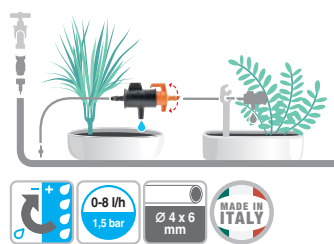

GF80006208	
Box (LxWxH) cm 22,7x15,2x15,4	
Pcs 10	
Kg 0,71	8 004779 009419

Gotero regulables "barrel"

La regulación axial de los dos cuerpos permite regular el flujo con precisión. Regulable de 0 a 8 l/h a la presión recomendada de 1,5 bares. Fin de línea