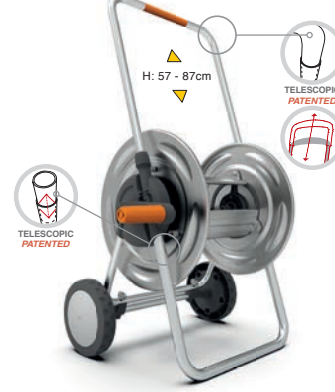

Unidad móvil "TANK 2"

- Capacidad 70 m con manguera de 1/2"
- Se entrega con racores portamanguera

Carro "IDEA"

- Carro enrollador de manguera de plástico y metal, práctico y robusto, garantiza óptimas prestaciones. Gracias al mango retráctil telescópico tiene poco volumen y es fácil de ubicar incluso en espacios reducidos, para quien desea una solución completa y versátil para el riego.
- Con ruedas y mango retráctil telescópico
 - Empuñadura antideslizante SOFT TOUCH
 - Capacidad máx. 60 m de manguera $\varnothing 1/2"$

Carro de metal "IDEA PREMIUM"

- discos y tambor de acero con tratamiento anticorrosivo
- mango telescópico retráctil
- empuñadura antideslizante SOFT TOUCH
- 2 racores para conectar mangueras a presión SOFT TOUCH
- capacidad máx. 60 m de manguera $\varnothing 1/2"$
- sumamente sólido