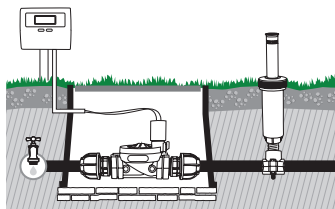

- 25 metros
- Espaciado 30 cm
- Caudal 2,1 l/h

(véase pág. 58)

GF80002302	
Box (LxWxH) cm ø 56x16	
Pcs 1	
Kg 3,28	8 004779 001949

GF80002300	
Box (LxWxH) cm ø 30x10	
Pcs 1	
Kg 1,36	8 004779 004292

GF80002301	
Box (LxWxH) cm ø 30x11	
Pcs 1	
Kg 1,57	8 004779 001956