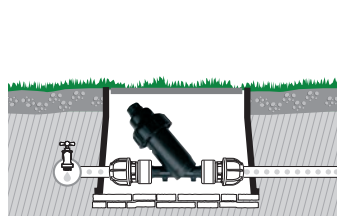

GF80002330	
Box (LxWxH) cm 40x25x14	
Pcs 5	
Kg 1,46	8 004779 001826