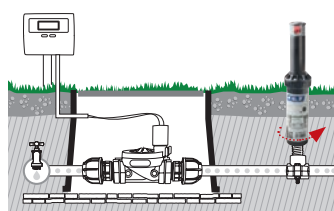

27

Aspersores “turbina”

1. Dotación de 5 boquillas intercambiables.
   - Presión de trabajo de 2 a 3,5 bares.
   - Radio del chorro de 5 a 9 m
   - Empalme rosca hembra de 1/2”
   - Caudal de 5,3 a 12,5 l/min.
2. En dispensador de mostrador de 12 pz.

1. Dotación de 13 boquillas intercambiables.
   - Presión de trabajo de 2,1 a 4,1 bares.
   - Radio del chorro de 8 a 15 m.
   - Empalme rosca hembra de 3/4”
   - Caudal de 4,2 a 42 l/min.
2. En dispensador de mostrador de 12 pz.

blister
2x

2 ÷ 3,5 BAR	5,3 ÷ 12,5 l/min.

2,1 ÷ 4,1 BAR	4,2 ÷ 42 l/min.

GF80002332	
Box (LxWxH) cm 21x16x11,6	
	Pcs 10
Kg 0,21	

GF80002248	
Box (LxWxH) cm 40x25x14	
	Pcs 12
Kg 2,18	

GF80002251	
Box (LxWxH) cm 40x25x14	
	Pcs 12
Kg 4,49	

ASPERSORES PARA GRANDES SUPERFICIES. EXCLUSIVO SISTEMA DE REGULACIÓN DEL ARCO DE RIEGO SUMAMENTE FÁCIL E INTUITIVO. EL REVESTIMIENTO EN GOMA RESISTENTE LO PROTEGE CONTRA DAÑOS EN LA SUPERFICIE.

- REGULACIÓN SUPERFICIE DE 40° A 360°