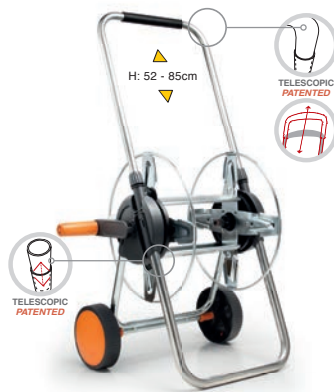

Unidad móvil "EUROTANK PLUS"

- 20 m de manguera de malla de 1/2"
- Toma de grifo 3/4"
- 4 Racores portamanguera de 1/2"-5/8"
- Lanza regulable

GF80005740	
Box (LxWxH) cm 39x14,5x37	
Pcs 1	
Kg 1,76	8 004779 009440

Unidad móvil "TANK 2"

- Capacidad 70 m con manguera de 1/2"
- Se entrega con racores portamanguera

Carro "IDEA"

- Carro enrollador de manguera de plástico y metal, práctico y robusto, garantiza óptimas prestaciones. Gracias al mango retráctil telescópico tiene poco volumen y es fácil de ubicar incluso en espacios reducidos, para quien desea una solución completa y versátil para el riego.
- Con ruedas y mango retráctil telescópico
 - Empuñadura antideslizante SOFT TOUCH
 - Capacidad máx. 60 m de manguera $\varnothing 1/2"$