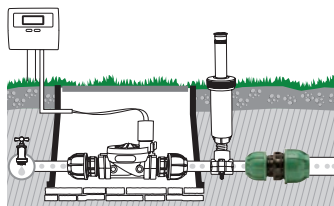

Junta "T"

Para empalmar tres tubos en polietileno.

- Ø mm 25x25x25

Racor hembra

Para empalmar un tubo en polietileno a un racor macho de 1"

- Portamangueras Ø 25 mm

GF80002310	
Box (LxWxH) cm 40x25x14	
Pcs 20	
Kg 1,80	8 004779 001550