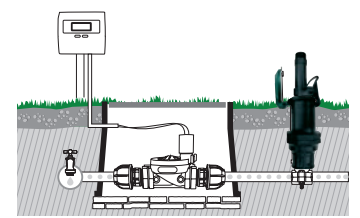

Hidrante de toma rápida

- Rosca macho de 3/4"

GF80002284	
Box (LxWxH) cm 40x25x14	
Pcs 10	
Kg 2,04	8 004779 001796

Llave de toma rápida para hidrante

- Rosca macho de 3/4"

GF80002283	
Box (LxWxH) cm 40x25x14	
Pcs 20	
Kg 1,65	8 004779 001789