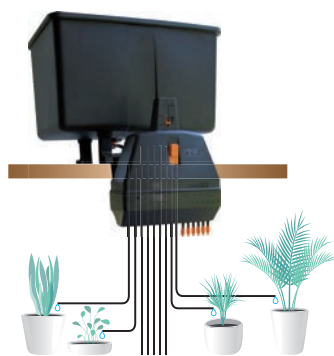

GF80006300	
Box (LxWxH) cm 39x25,5x25,5	
	Pcs 1
Kg 2,99	
8 004779 063008