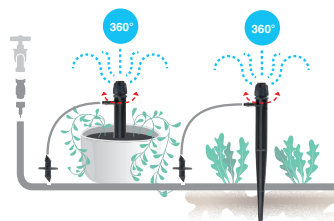

GF80006260

Box (LxWxH) cm **29,7x24,2x11,4**

blister
3x

Microdifusores regulable "idra 90°"

Regulables de 0 a 120 l/h y para superficies de 90°. La regulación del grifo permite ajustar al mismo tiempo el caudal y el diámetro de riego. Presión de trabajo de 0,5 - 2,5 bar. Área máxima irrigada ø 6,6 m . Con asta y tubo elevador. Altura máx. 30 + 30 cm