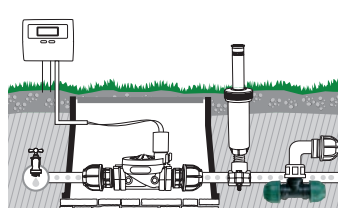

GF80002317	
Box (LxWxH) cm 40x25x14	
Pcs 16	
Kg 1,80	8 004779 001628