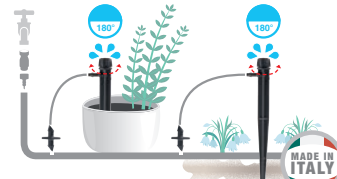

Versión completa de asta y racor recto para el acoplamiento en el tubo.

GF80006245	
Box (LxWxH) cm 29,7x24,2x11,4	
Pcs 5	
Kg 0,62	8 004779 009280

Microdifusor "orbita" estándar

Con difusor rotatorio del chorro 360° para permitir una mejor cobertura del área irrigada que varía de 6 a 8 m de diámetro. Presión de funcionamiento de 1 - 2 bares. Área máxima irrigada \varnothing 6 m. Caudal máximo 47 l/h.