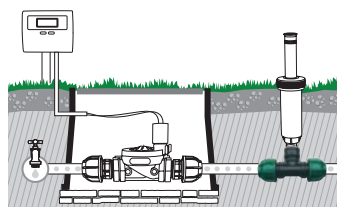

- 2 portamangueras \varnothing 25 mm
- Rosca hembra 3/4"

GF80002316	
Box (LxWxH) cm 40x25x14	
Pcs 16	
Kg 1,81	8 004779 001611

Racor macho

Para empalmar un tubo en polietileno a un racor hembra de 1", o a una electroválvula.