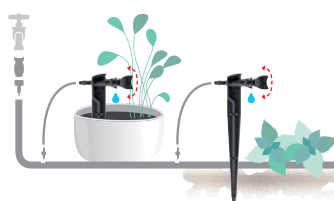

Gotero regulables "delta drip"

La rotación de la llave regula el flujo hasta el cierre total. Regulable de 0 a 6 l/h a la presión recomendada de 1,5 bares.

GF80006214	
Box (LxWxH) cm 20,7x14,7x10,4	
Pcs 10	
Kg 0,35	8 004779 009303

Gotero regulables "delta drip"

La rotación de la llave regula el flujo hasta el cierre total. Regulable de 0 a 6 l/h a la presión recomendada de 1,5 bares.

Versión completa de asta y racor recto para el acoplamiento en el tubo.

GF80006217	
Box (LxWxH) cm 29,7x24,2x11,4	
Pcs 5	
Kg 0,54	8 004779 009334

Gotero regulable "ottima 180"

La regulación por presión del cabezal permite regular el flujo de goteo y el diámetro del riego. Regulable de 0 a 60 l/h. Presión de uso recomendada de 1,5 bares.

GF80006233	
Box (LxWxH) cm 20,7x14,7x10,4	
Pcs 10	
Kg 0,36	8 004779 009167

Gotero regulable "ottima 360"

La regulación por presión del cabezal permite regular el flujo de goteo y el diámetro del riego. Regulable de 0 a 60 l/h . Presión de uso recomendada de 1,5 bares.

Versión completa de asta y racor recto para el acoplamiento en el tubo.

GF80006246	
Box (LxWxH) cm 29,7x24,2x11,4	
Pcs 5	
Kg 0,62	8 004779 009297

Gotero regulable "ottima 180"

La regulación por presión del cabezal permite regular el flujo de goteo y el diámetro del riego. Regulable de 0 a 60 l/h. Presión de uso recomendada de 1,5 bares.

Versión completa de asta y racor recto para el acoplamiento en el tubo.

GF80006245	
Box (LxWxH) cm 29,7x24,2x11,4	
Pcs 5	
Kg 0,62	8 004779 009280