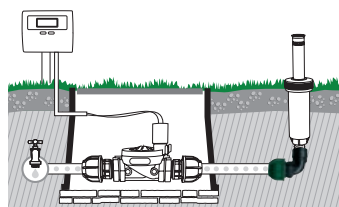

Codo 90°

Para empalmar al final de la línea un aspersor mediante la extensión roscada.

- Portamangueras $\varnothing$ 25 mm
- Rosca hembra 3/4"

GF80002314	
Box (LxWxH) cm 40x25x14	
Pcs 20	
Kg 1,40	8 004779 001598

Tapón fin de línea

Para terminar una línea.

- Portamangueras $\varnothing$ 25 mm

GF80002319	
Box (LxWxH) cm 40x25x14	
Pcs 40	
Kg 1,91	8 004779 001642

Codo "T"

Para instalar un aspersor utilizando una extensión fija.

- 2 portamangueras $\varnothing$ 25 mm
- Rosca hembra 3/4"

GF80002316	
Box (LxWxH) cm 40x25x14	
Pcs 16	
Kg 1,81	8 004779 001611

Racor macho

Para empalmar un tubo en polietileno a un racor hembra de 1", o a una electroválvula.

- Portamangueras $\varnothing$ 25 mm

GF80002312	
Box (LxWxH) cm 40x25x14	
Pcs 30	
Kg 1,64	8 004779 001574

Codo 90°

Para empalmar dos tubos de polietileno para formar un codo.

- Portamangueras $\varnothing$ 25 mm

GF80002313	
Box (LxWxH) cm 40x25x14	
Pcs 20	
Kg 1,90	8 004779 001581

Codo "T"

Para obtener una derivación en la línea utilizando los colectores roscados.

- 2 portamangueras $\varnothing$ 25 mm
- Rosca macho 3/4"

GF80002317	
Box (LxWxH) cm 40x25x14	
Pcs 16	
Kg 1,80	8 004779 001628

Unión en codo 90°

Para colocar un aspersor en ángulo, mediante una extensión roscada.

- 2 portamangueras $\varnothing$ 25 mm
- Rosca hembra 1/2"

GF80002318	
Box (LxWxH) cm 40x25x14	
Pcs 20	
Kg 1,94	8 004779 001635