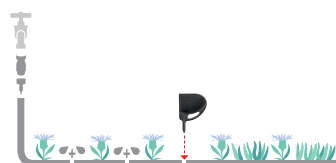

blister
10x

Abrazadera "sujetatubo"

- Para tubo de 16 a 18 ø ext.

GF80006280

Box (LxWxH) cm **15x15x12**

GF80006278

Box (LxWxH) cm **37,5x24x19,5**

GF80006294