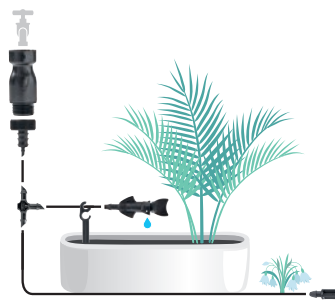

GF80006299	
Box (LxWxH) cm 40x28x20,5	
Pcs 10	
Kg 5,30	8 004779 009471