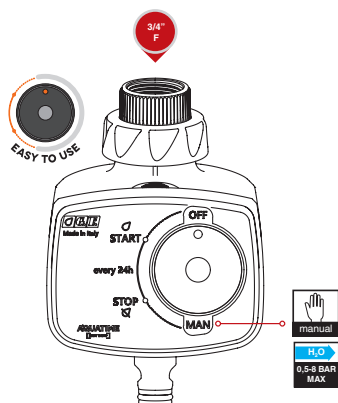

Programadores