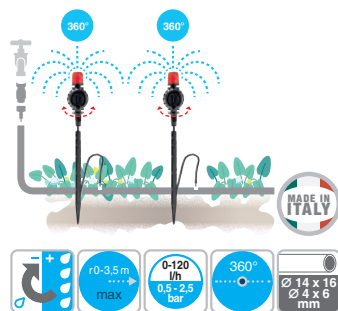

blister
3x

Microdifusores regulable "idra 90°"

Regulables de 0 a 120 l/h y para superficies de 90°. La regulación del grifo permite ajustar al mismo tiempo el caudal y el diámetro de riego. Presión de trabajo de 0,5 - 2,5 bar. Área máxima irrigada ø 6,6 m . Con asta y tubo elevador. Altura máx. 30 + 30 cm

GF80006275	
Box (LxWxH) cm 36x21,5x12	
Pcs 5	
Kg 1,28	8 004779 010026

blister
3x

Microdifusores regulable "idra 180°"

Regulables de 0 a 120 l/h y para superficies de 180°. La regulación del grifo permite ajustar al mismo tiempo el caudal y el diámetro de riego. Presión de trabajo de 0,5 - 2,5 bar. Área máxima irrigada ø 7 m . Con asta y tubo elevador. Altura máx. 30 + 30 cm

GF80006276	
Box (LxWxH) cm 36x21,5x12	
Pcs 5	
Kg 1,28	8 004779 010033

blister
3x

Microdifusores regulable "idra 360°"

Regulables de 0 a 120 l/h y para superficies de 360°. La regulación del grifo permite ajustar al mismo tiempo el caudal y el diámetro de riego. Presión de trabajo de 0,5 - 2,5 bar. Área máxima irrigada ø 8 m . Con asta y tubo elevador. Altura máx. 30 + 30 cm

GF80006277	
Box (LxWxH) cm 36x21,5x12	
Pcs 5	
Kg 1,28	8 004779 010040

blister
6x

Barra portatubo

- Cm H 30.

blister
10x

Tubo elevador

- Cm H 30
- Con racor

GF80006295	
Box (LxWxH) cm 36x21,5x12	
Pcs 10	
Kg 1,90	8 004779 010309

GF80006296	
Box (LxWxH) cm 36x21,5x12	
Pcs 5	
Kg 0,83	8 004779 010316