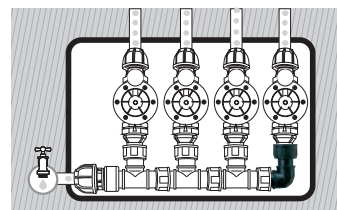

Filtro en línea

- Rosca macho 1"
- Con cartucho lavable de polipropileno

GF80002330	
Box (LxWxH) cm 40x25x14	
Pcs 5	
Kg 1,46	8 004779 001826

Válvula monocasquillo hembra/hembra

- Cierra la línea instalada antes de la electroválvula
- Rosca hembra 1"

GF80002326	
Box (LxWxH) cm 40x25x14	
Pcs 10	
Kg 1,86	8 004779 001741

Hidrante de toma rápida

- Rosca macho de 3/4"

GF80002284	
Box (LxWxH) cm 40x25x14	
Pcs 10	
Kg 2,04	8 004779 001796

Llave de toma rápida para hidrante

- Rosca macho de 3/4"

GF80002283	
Box (LxWxH) cm 40x25x14	
Pcs 20	
Kg 1,65	8 004779 001789

Reducción

1. Para adaptar los colectores
2. Rosca macho 1"-hembra 3/4"

GF80002327	
Box (LxWxH) cm 40x25x14	
Pcs 60	
Kg 0,96	8 004779 001758

Colector "T"

1. Para realizar una derivación a la línea principal y conectar una electroválvula
2. Rosca macho 1"- hembra 1"- hembra 1"

GF80002321	
Box (LxWxH) cm 40x25x14	
Pcs 20	
Kg 2,36	8 004779 001666

Codo

1. Para conectar una electroválvula
2. Rosca macho/hembra 1"

GF80002322	
Box (LxWxH) cm 40x25x14	
Pcs 20	
Kg 1,75	8 004779 001673