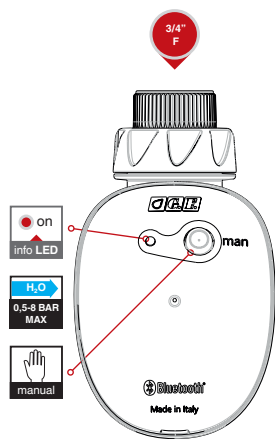

Programador de riego GFPRO Eco Watering Computer Bluetooth®

Programador para riego GFPRO Eco Watering Computer controlado mediante **App GF**, para ocuparse del riego de la casa directamente desde el smartphone. Fácil de utilizar, permite programar el riego conectando el dispositivo al programador mediante conexión **Bluetooth® wireless technology**. A través del panel de control o de la **App GF** es posible:

- **Configurar programas personalizados:** programando la hora de comienzo, la duración y la frecuencia del riego, para un máximo de 4 riegos diarios.
- **Configurar programas preestablecidos:** analizados para regar en los momentos óptimos del día y diferenciados entre Riego de Superficie y Microrriego / Gota a Gota
- **Configurar la Función ECO:** adecúa la duración de

- los programas previamente configurados de acuerdo a la estación en curso, evitando así desperdiciar agua, para una elección más ecológica.
- **Adecuar manualmente la duración del riego programado:** es posible aumentar o disminuir la duración de los programas previamente configurados sobre la base de previsiones de clima más cálido o lluvioso durante los 3 días siguientes.
- **Abrir o cerrar manualmente el flujo del agua**
- **Asociar la app y controlar simultáneamente varios programadores GFPRO Eco Watering Computer.**

App disponible para dispositivos iOS y Android.

AQUATIME
[EASY DROP]
AQUATIME
DUE.5
GF16 EASY
GF48
GFPRO
ECO WATERING COMPUTER

Bluetooth®

GF80006017	
Box (LxWxH) cm 18x19x12	
	Pcs 2
Kg 0,90	
8 004779 029660