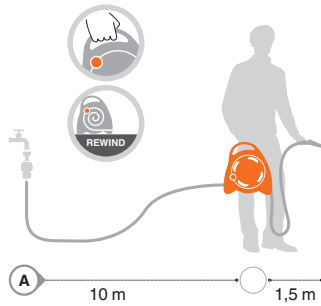

16,5m

Enrollador de manguera portátil "AQUABAG MAXI"

Diseñado para todos los usos que requieran un producto compacto, es ideal para balcones, terrazas, jardines medianos. Enrollable manualmente, transportable, fácil de guardar.

- 16,5 m de manguera flexible trenzada
- 2 racores de acople rápido
- toma de grifo 3/4"
- pistola ergonómica 8 jet.