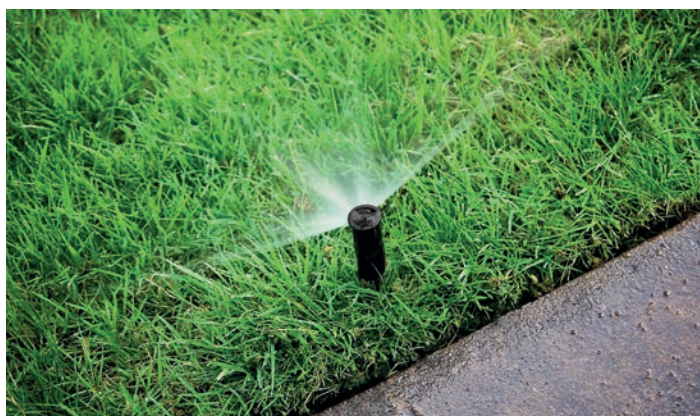

GF80002266	
Box (LxWxH) cm 23,5x12x16,5	
Pcs 2	
Kg 1,90