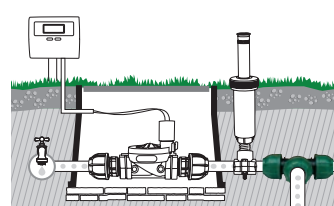

GF80002315	
Box (LxWxH) cm 40x25x14	
Pcs 16	
Kg 2,18	8 004779 001604