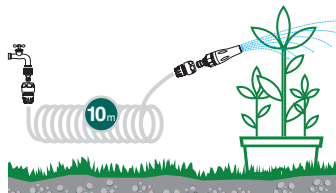

GF80007204	
Box (LxWxH) cm 50x10,5x10,5	
Pcs 1	
Kg 0,92