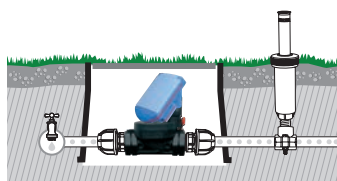

GF80002262	
Box (LxWxH) cm 29x21x16	
Pcs 2	
Kg 1,34	8 004779 001840