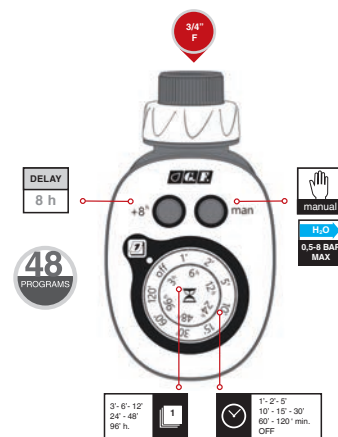

NEW

Programador electrónico "AQUATIME DUE.5"

1. Sencillo, intuitivo y práctico, con un diseño moderno, dispone de programas combinables entre sí, con hasta 25+1 posibilidades, que pueden controlarse mediante dos cómodos selectores de mando.
2. encendidos cada 6, 12, 24, 48 y 72 horas durante 1, 3, 5, 20 y 45 minutos
   - botón para encendidos manuales fuera de los ciclos de programación
   - botón para encendido diferido entre 1 y 8 horas después de la configuración inicial en función de las necesidades del usuario
   - función Easy Balcony: ideal para el riego gota a gota
   - funciona con batería alcalina de 9 voltios
   - dispositivo de parada del flujo de agua en caso de que se agote la batería
   - componentes eléctricos protegidos del agua y la humedad
   - conexión al grifo de 3/4"
   - presión máxima de funcionamiento 8 bares

Programador electrónico "GF16 easy"

1. Simple y confiable, dispone de programas combinables entre sí, con hasta 16+1 posibilidades, que pueden controlarse mediante el cómodo selector de mando.
2. Encendidos cada 6, 12, 24, 48 horas con tiempos de riego preestablecidos.
3. Programa "Easy garden" para la optimización de los ciclos de riego: dos riegos diarios preconfigurados para regar correctamente por la mañana y la tarde, mejorando la absorción del agua por parte del terreno y evitando dañar las plantas.
4. botón para encendidos manuales por fuera de los ciclos de programación
   - funciona con batería alcalina de 9 voltios
   - dispositivo de parada del flujo de agua en caso de agotamiento de la batería
   - componentes eléctricos protegidos del agua y la humedad
   - conexión a grifo de 3/4"
   - presión máxima de funcionamiento 8 bares

Programador electrónico "GF48"