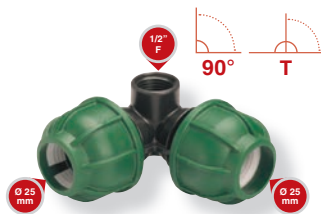

Unión en codo 90°

Para colocar un aspersor en ángulo, mediante una extensión roscada.

- 2 portamangueras $\varnothing$ 25 mm
- Rosca hembra 1/2"