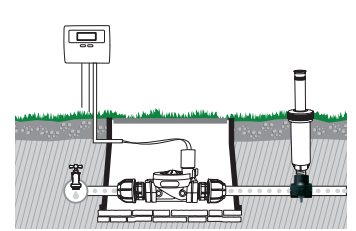

Toma con abrazadera simple

Para tubos de ø 25 mm, para instalar un aspersor en la línea principal sin cortar el tubo
 • Rosca hembra de 3/4"

 Pcs 20	
Kg 1,50	8 004779 001734

Extensiones con rosca macho

Para empalmar un racor o una brida a un aspersor
 • Rosca 1/2"-1/2"