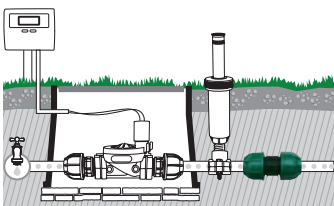

Junta "T"

Para empalmar tres tubos en polietileno.

- Ø mm 25x25x25

Racor hembra

Para empalmar un tubo en polietileno a un racor macho de 1"

- Portamangueras Ø 25 mm

GF80002310	
Box (LxWxH) cm 40x25x14	
Pcs 20	
Kg 1,80	8 004779 001550