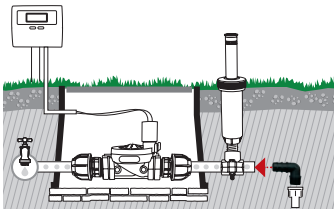

Tapón fin colector

Puede utilizarse en la rosca macho de varios aspersores.

- Rosca hembra 1"

Niple

Para conectar las electroválvulas a los colectores.

- Rosca macho/macho de 1" con junta

GF80002329	
Box (LxWxH) cm 40x25x14	
Pcs 60	
Kg 1,21	8 004779 001772