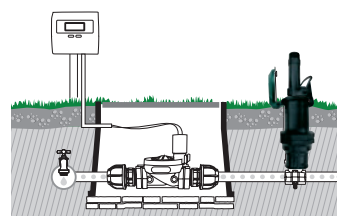

Hidrante de toma rápida

- Rosca macho de 3/4"

GF80002284	
Box (LxWxH) cm 40x25x14	
Pcs 10	
Kg 2,04	8 004779 001796

Llave de toma rápida para hidrante

- Rosca macho de 3/4"

GF80002283	
Box (LxWxH) cm 40x25x14	
Pcs 20	
Kg 1,65	8 004779 001789