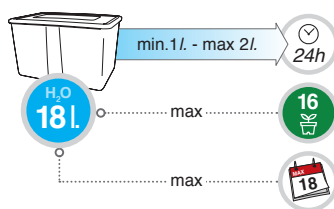

GF80006300	
Box (LxWxH) cm 39x25,5x25,5	
	Pcs 1
Kg 2,99	
8 004779 063008