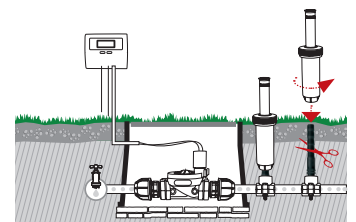

GF80002280	
Box (LxWxH) cm 40x25x14	
Pcs 40	
Kg 1,47	8 004779 001727