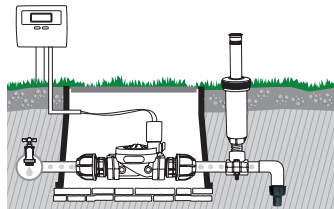

GF80002328	
Box (LxWxH) cm 40x25x14	
Pcs 60	
Kg 0,90	8 004779 001765