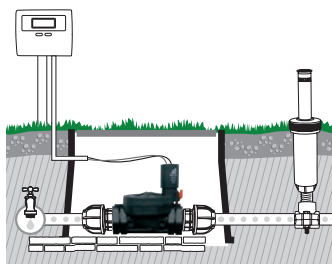

Electroválvula programable con batería

Funciona con batería alcalina de 9 v, totalmente hermética a la humedad y al polvo.

- Rosca hembra de 1".
- Posibilidad de 3 programas
  - P1 - todos los días un arranque a la hora establecida con una duración de 1 minuto a 11 horas y 59 minutos (configuración predefinida con arranque a las 6 a.M. Y durante 10 minutos).
  - P2 - un arranque sólo en los días seleccionados a la hora establecida con una duración de 1 minuto a 11 horas y 59 minutos.
  - P3 - tres arranques independientes diarios en los días seleccionados con una duración de 1 minuto a 11 horas y 59 minutos.

Electroválvula

Fabricada con elastómeros sintéticos, acero inoxidable y materiales termoplásticos resistentes a la corrosión.

- Rosca hembra de 1"
- Apertura manual para descarga invernal
- Apertura y cierre progresivo que previene el golpe de ariete
- Presión de trabajo de 0,5 a 10 bares
- Temperatura máx. del fluido 50°C

GF80002262	
Box (LxWxH) cm 29x21x16	
Pcs 2	
Kg 1,34	8 004779 001840

GF80002261	
Box (LxWxH) cm 40x25x14	
Pcs 6	
Kg 2,17	8 004779 001833