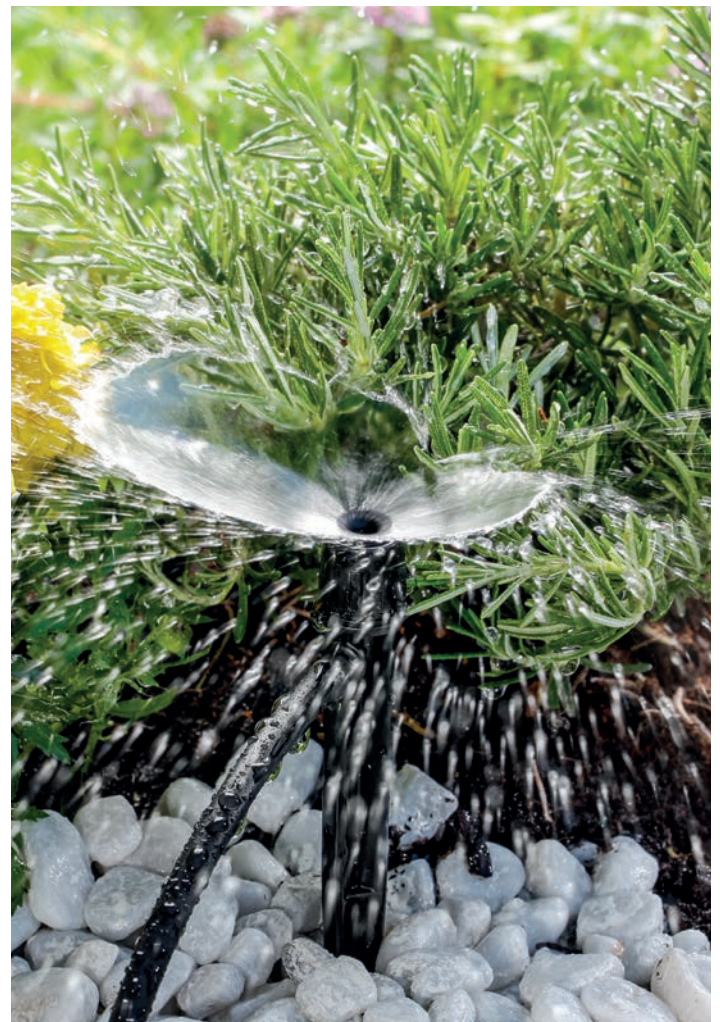

GF80006260

Box (LxWxH) cm **29,7x24,2x11,4**