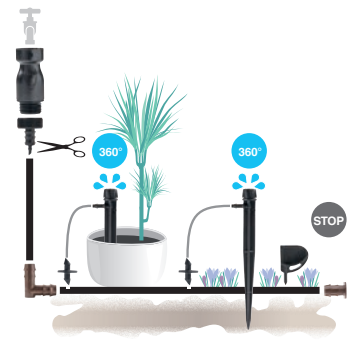

GF80006105	
Box (LxWxH) cm 40x16x40	
Pcs 1	
Kg 2,25	8 004779 012808