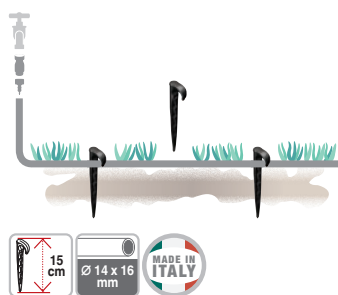

blister
10x

Abrazadera "sujetatubo"

- Para tubo de 16 a 18 ø ext.

GF80006280

Box (LxWxH) cm **15x15x12**

GF80006278

Box (LxWxH) cm **37,5x24x19,5**

GF80006294