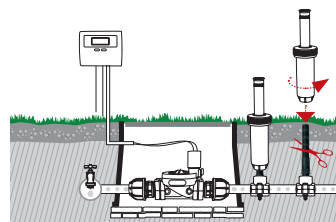

GF80002279	
Box (LxWxH) cm 40x25x14	
Pcs 40	
Kg 1,24	8 004779 001710

Para empalmar un racor o una brida a un aspersor
• Rosca 3/4"-3/4"