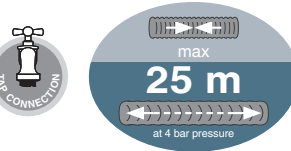

DISPONIBILE FINO AD ESAURIMENTO SCORTE