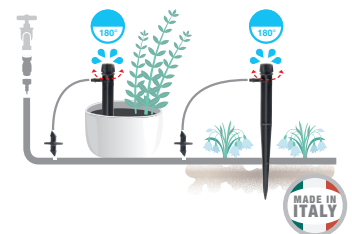

### Gocciolatore regolabile "ottima 180°"

La regolazione a scatto della testina permette la regolazione del flusso di gocciolamento e diametro irrigazione. Regolabile da 0 a 60 l/h. Pressione di utilizzo consigliata di 1,5 bar. Versione completa di puntale e raccordo dritto per l'innesto al tubo.