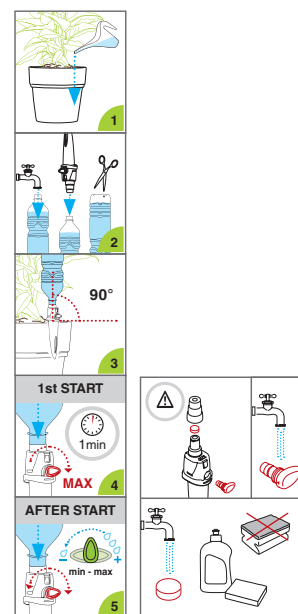

Sistema autonomo di irrigazione a goccia per piante in vaso. Semplice e pratico, il sistema aquaflora holiday necessita unicamente di una bottiglia d'acqua da 0,5 a 2l per funzionare, evitando spostamenti di vasi e piante o allacciamenti d'emergenza alla rete idrica.

- **semplicità:** per iniziare l'irrigazione è sufficiente inserire una bottiglia d'acqua sul picchetto, farle un piccolo foro per permettere la fuoriuscita dell'aria in eccesso, infilare il picchetto nel terreno e regolare il flusso d'acqua desiderato.
- **irrigazione efficace:** holiday, grazie alla speciale griglia di emissione, eroga l'acqua direttamente a contatto con le radici, evitando inutile dispersione ed evaporazione della stessa.
- **adattabilità:** è utilizzabile per qualsiasi tipo di vaso, indipendentemente da forma e dimensione.
- **utilizzo fuori e dentro casa**

"AQUAFLOA HOLIDAY" Mix color
Sistema di irrigazione per piante in vaso ideale per il benessere di tutte le piante della casa durante gite, trasferte e vacanze.

"AQUAFLOA HOLIDAY TRIS" Mix color
Pratica confezione appendibile da 3 pezzi.