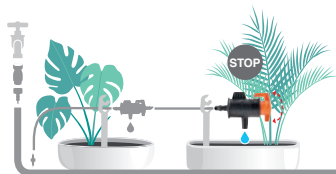

## Gocciolatore regolabile "ottima 360°"

La regolazione a scatto della testina permette la regolazione del flusso di gocciolamento e diametro irrigazione. Regolabile da 0 a 60 l/h. Pressione di utilizzo consigliata di 1,5 bar