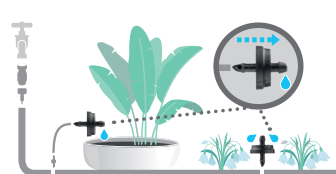

GF80006224

Box (LxWxH) cm **20,7x14,7x10,4**

Pcs 10

Kg 0,39