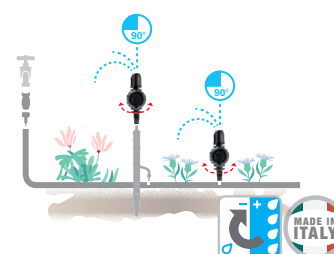

GF80006274
Box (LxWxH) cm **22,7x15,2x15,4**
Pcs 10
Kg 0,47