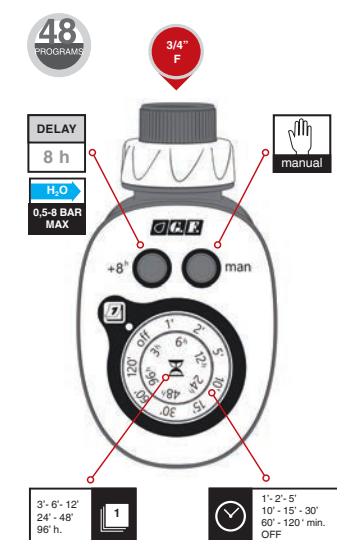

GF80286016	
Box (LxWxH) cm 18x19x12	
Pcs 2	
Kg 1	8 004779 022975

GF80286015	
Box (LxWxH) cm 18x19x12	
Pcs 2	
Kg 1	8 004779 023682

GF80256343	
Box (LxWxH) cm 38,5x29x30	
Pcs 24	
Kg 2	8 004779 023330

GF80256344	
Box (LxWxH) cm 37x24x19,5	
Pcs 6	
Kg 1,4	8 004779 023385