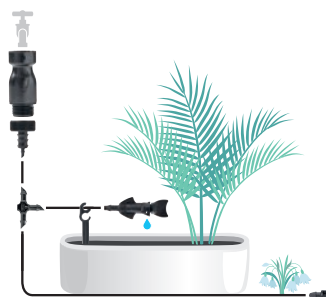

GF80006299	
Box (LxWxH) cm 40x28x20,5	
Pcs 10	
Kg 5,30	8 004779 009471

GF80006101	
Box (LxWxH) cm 29,7x25,7x25,4	
Pcs 4	
Kg 3,72	8 004779 061011

GF80006105	
Box (LxWxH) cm 40x16x40	
Pcs 1	
Kg 2,25	8 004779 012808

GF80006290	
Box (LxWxH) cm 22,7x15,2x15,4	
Pcs 10	
Kg 0,33	8 004779 010255