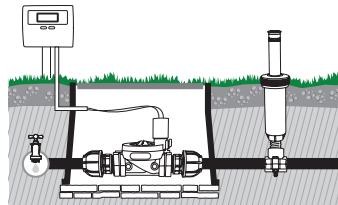

15m
ø1/2"

Tubo poroso ø 1/2"

Ideale per irrigazione localizzata di
gruppi di piante, siepi, aiuole, orti
e frutteti.

Attraverso il rilascio lento e
progressivo si arriva a risparmiare
fino al 50% d'acqua mantenendo
perfettamente umido il terreno ed
evitando l'eccessiva evaporazione.

- Metri 15
- Completo di tappo fine linea
- Raccordo maschio
- Pressione massima di utilizzo 2 bar
  (vedi pag.41)