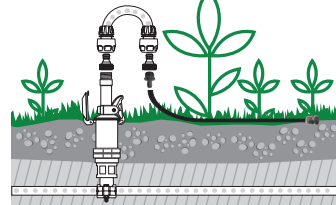

GF80002302

Box (LxWxH) cm ø 56x16

Pcs 1

Kg 3,28

GF80002300

Box (LxWxH) cm ø 30x10

15m Pcs 1

Kg 1,36

GF80002301

Box (LxWxH) cm ø 30x11

Pcs 1

Kg 1,57

blister
10x