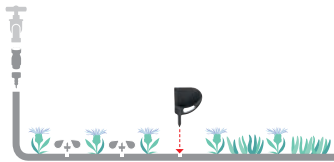

blister
1x

Foratubo