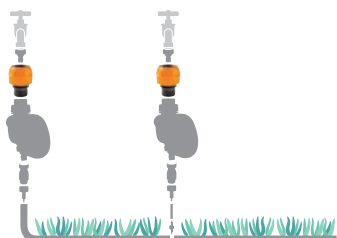

GF80006600

Box (LxWxH) cm **20,7x14,7x10,4**

Pcs 10

Kg 0,25

GF80006601

Box (LxWxH) cm **20,7x14,7x10,4**

Pcs 10

Kg 0,23

GF80006280

Box (LxWxH) cm **15x15x12**

Pcs 5

Kg 0,23

GF80006278

Box (LxWxH) cm **37,5x24x19,5**

Pcs 10

Kg 1,73