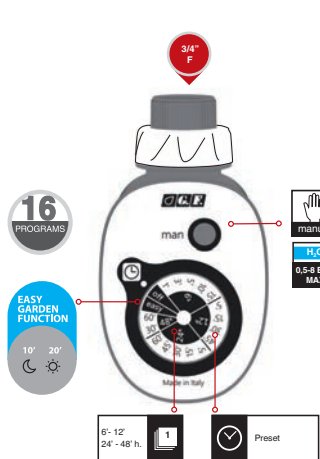

GF80006016	
Box (LxWxH) cm 18x19x12	
Pcs 2	
Kg 1,00	8 004779 022944

GF80006015	
Box (LxWxH) cm 18x19x12	
Pcs 2	
Kg 1,00	8 004779 022937

GF80006017	
Box (LxWxH) cm 18x19x12	
Pcs 2	
Kg 0,90	8 004779 029660