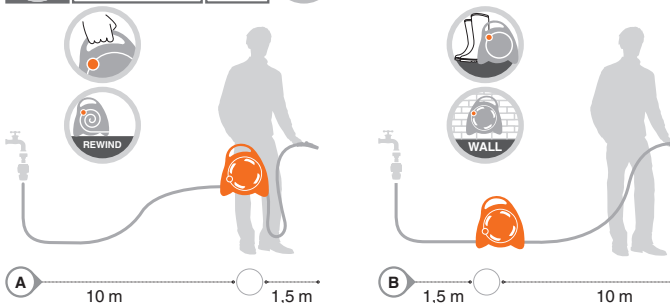

Mini avvolgitubo "AQUABAG"

Il nuovo avvolgitubo in versione mini è ideale per irrigare piante, fiori e vasi collocati su terrazzi, balconi, verande e giardini di piccole dimensioni. Grazie alla duplice modalità di utilizzo, appoggiabile a terra o trasportabile, risulta estremamente pratico durante l'uso poiché compatto, leggero e dal nuovo design accattivante, rendendo i momenti all'aria aperta ancora più piacevoli.

- 11,5 metri di tubo flessibile e trecciato (10 m interni riavvolgibili + 1,5 m esterni)
- 2 raccordi ad aggancio rapido
- lancia ergonomica a portata variabile "3 JET"
- presa rubinetto "indoor-outdoor" da 3/4", ideale per l'allacciamento ad ogni tipo di rubinetto, anche da interno (es: cucina, bagno, lavanderia)..

Espositori prodotto presenti nella sezione merchandising.

GF80176077	
Box (LxWxH) cm 72x54x102,5	
Pcs 18	
Kg 44,10	EAN 8004779019289

GF80005606	
Box (LxWxH) cm 39x29x32	
Pcs 2	
Kg 4,50	8 004779 019289