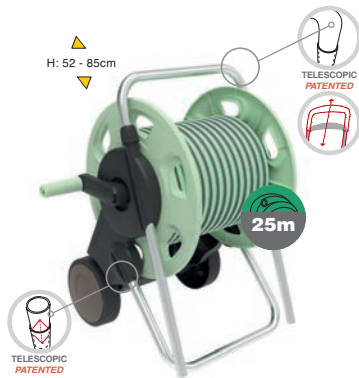

Carrello "CONCEPT READY" con tubo "Ultramemory" riciclato al 75%

- Carrello avvolgitubo in plastica e metallo
- Manico telescopico
- 25 m di tubo ø 5/8"
- Pistola multigetto 8 jet
- 4 raccordi portagomma
- Presa rubinetto da 1/2" - 3/4"

GF80605846	
Box (LxWxH) cm 29x26x29	
Pcs 1	
Kg 2,60	8 004779 040016

GF80605749	
Box (LxWxH) cm 80x120x55	
Pcs 6	
Kg 32	8 004779 035968

GF80605873	
Box (LxWxH) cm 80x120x30	
Pcs 12	
Kg 30	8 004779 040023

GF80605749	
Box (LxWxH) cm 80x120x55	
Pcs 6	
Kg 32	8 004779 035968