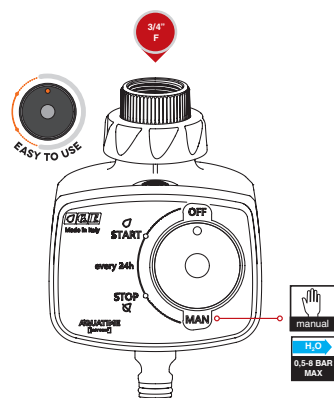

UK CA CE OUT INLET FILTER 100% TESTED MADE IN ITALY

GF80006026
Box (LxWxH) cm 18,5x22,5x14,5

Pcs 2

Kg 1,08

8 004779 036590

UK CA CE OUT INLET FILTER 100% TESTED MADE IN ITALY

GF80006025
Box (LxWxH) cm 18,5x22,5x14,5

Pcs 2

Kg 1,08

8 004779 036675

UK CA CE OUT INLET FILTER 100% TESTED MADE IN ITALY

GF80006018
Box (LxWxH) cm 18,5x22,5x14,5

Pcs 2

Kg 1,08

8 004779 029783