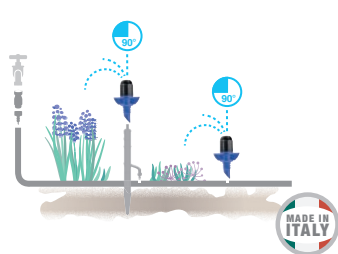

Microirrigatori 90° “aquila jet”

Spruzzatori fissi per settori da 90°. Completati di vite rapida per facile applicazione a tubicini di prolunga. Pressione d'esercizio da 0,5 a 2,5 bar. Area massima irrorata $\varnothing$ 6,2 m. Portata massima 61 l/h

Microirrigatori 180° “aquila jet”

Spruzzatori fissi per settori da 180°. Completati di vite rapida per facile applicazione a tubicini di prolunga. Pressione d'esercizio da 0,5 a 2,5 bar. Area massima irrorata $\varnothing$ 4,8 m. Portata massima 61 l/h

Microirrigatori 360° “aquila jet”

Spruzzatori fissi per settori da 360°. Completati di vite rapida per facile applicazione a tubicini di prolunga. Pressione d'esercizio da 0,5 a 2,5 bar. Area massima irrorata $\varnothing$ 6,6 m. Portata massima 61 l/h

GF80006261	
Box (LxWxH) cm 20,7x14,7x10,4	
Pcs 10	
Kg 0,26	8 004779 009662

GF80006263	
Box (LxWxH) cm 29,7x24,2x11,4	
Pcs 10	
Kg 0,25	8 004779 009686

GF80006265	
Box (LxWxH) cm 30x24x12,5	
Pcs 10	
Kg 0,25	8 004779 009709

Microirrigatore “maxima 360°”

La regolazione a scatto della testina permette la regolazione del flusso come intensità e come superficie, fino alla chiusura totale. Pressione d'esercizio da 1 a 2 bar. Area irrorata $\varnothing$ da 0 a 3,5 m.

Microirrigatore “maxima 360°”

La regolazione a scatto della testina permette la regolazione del flusso come intensità e come superficie, fino alla chiusura totale. Pressione d'esercizio da 1 a 2 bar. Area irrorata $\varnothing$ da 0 a 3,5 m. Versione completa di puntale e raccordo dritto per l'innesto al tubo.

GF80006254	
Box (LxWxH) cm 20,7x14,7x10,4	
Pcs 10	
Kg 0,40	8 004779 009594

GF80006260	
Box (LxWxH) cm 29,7x24,2x11,4	
Pcs 5	
Kg 0,64	8 004779 009655