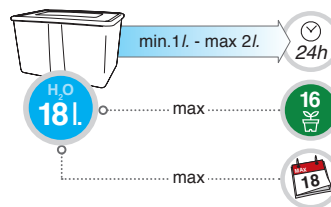

GF80006300	
Box (LxWxH) cm 39x25,5x25,5	
Pcs 1	
Kg 2,99	8 004779 063008