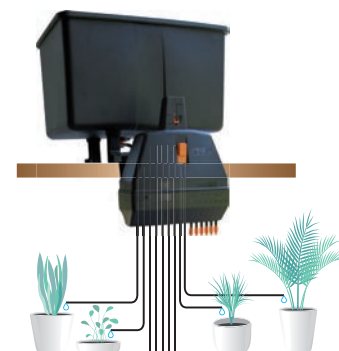

GF80006300	
Box (LxWxH) cm 39x25,5x25,5	
Pcs 1	
Kg 2,99	8 004779 063008