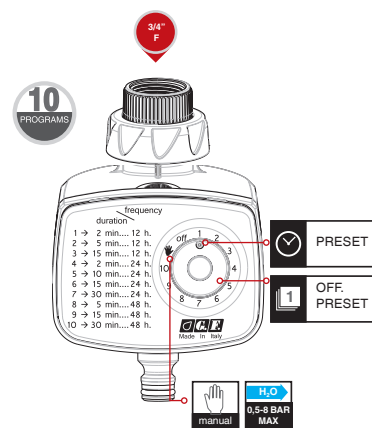

UK CA CE OUT INLET FILTER 100% TESTED MADE IN ITALY

GF80006026
Box (LxWxH) cm 18,5x22,5x14,5

Pcs 2

Kg 1,08

8 004779 036590

UK CA CE OUT INLET FILTER 100% TESTED MADE IN ITALY

GF80006025
Box (LxWxH) cm 18,5x22,5x14,5

Pcs 2

Kg 1,08

8 004779 036675

UK CA CE OUT INLET FILTER 100% TESTED MADE IN ITALY

GF80006018
Box (LxWxH) cm 18,5x22,5x14,5

Pcs 2

Kg 1,08

8 004779 029783