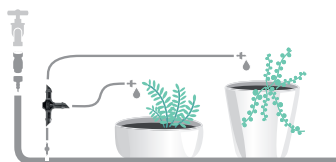

GF80006282	
Box (LxWxH) cm 20,7x14,7x10,4	
Pcs 10	
Kg 0,24	8 004779 010101

GF80006284	
Box (LxWxH) cm 20,7x14,7x10,4	
Pcs 10	
Kg 0,25	8 004779 010170

GF80006285	
Box (LxWxH) cm 20,7x14,7x10,4	
Pcs 10	
Kg 0,22	8 004779 010187

GF80006222	
Box (LxWxH) cm 29,7x24,2x11,4	
Pcs 10	
Kg 0,55	8 004779 010057