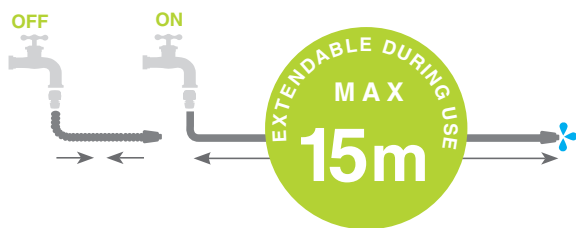

GF80287600	
Box (LxWxH) cm 42x36x24	
Pcs 2	
Kg 2,6	8 004779 025914

GF80277600	
Box (LxWxH) cm 42x36x24	
Pcs 2	
Kg 2,6	8 004779 025907

GF80287603	
Box (LxWxH) cm 40,5x35,5x35	
Pcs 2	
Kg 4,5	8 004779 027697

GF80277603	
Box (LxWxH) cm 40,5x35,5x35	
Pcs 2	
Kg 4,5	8 004779 027680

GF80267600	
Box (LxWxH) cm 42x36x24	
Pcs 2	
Kg 2,6	8 004779 025891

GF80297600	
Box (LxWxH) cm 42x36x24	
Pcs 2	
Kg 2,6	8 004779 025921

GF80267603	
Box (LxWxH) cm 40,5x35,5x35	
Pcs 2	
Kg 4,5	8 004779 027673

GF80297603	
Box (LxWxH) cm 40,5x35,5x35	
Pcs 2	
Kg 4,5	8 004779 027703