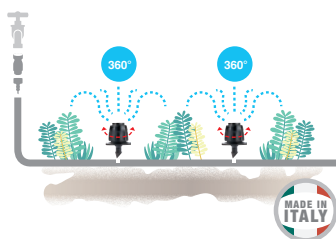

Microirrigatori 90° “aquila jet”

Spruzzatori fissi per settori da 90°. Completati di vite rapida per facile applicazione a tubicini di prolunga. Pressione d'esercizio da 0,5 a 2,5 bar. Area massima irrorata $\varnothing$ 6,2 m. Portata massima 61 l/h

Microirrigatori 180° “aquila jet”

Spruzzatori fissi per settori da 180°. Completati di vite rapida per facile applicazione a tubicini di prolunga. Pressione d'esercizio da 0,5 a 2,5 bar. Area massima irrorata $\varnothing$ 4,8 m. Portata massima 61 l/h

Microirrigatori 360° “aquila jet”

Spruzzatori fissi per settori da 360°. Completati di vite rapida per facile applicazione a tubicini di prolunga. Pressione d'esercizio da 0,5 a 2,5 bar. Area massima irrorata $\varnothing$ 6,6 m. Portata massima 61 l/h

GF80006261	
Box (LxWxH) cm 20,7x14,7x10,4	
Pcs 10	
Kg 0,26	8 004779 009662

GF80006263	
Box (LxWxH) cm 29,7x24,2x11,4	
Pcs 10	
Kg 0,25	8 004779 009686

GF80006265	
Box (LxWxH) cm 30x24x12,5	
Pcs 10	
Kg 0,25	8 004779 009709

Microirrigatore “maxima 360°”

La regolazione a scatto della testina permette la regolazione del flusso come intensità e come superficie, fino alla chiusura totale. Pressione d'esercizio da 1 a 2 bar. Area irrorata $\varnothing$ da 0 a 3,5 m.

Microirrigatore “maxima 360°”

La regolazione a scatto della testina permette la regolazione del flusso come intensità e come superficie, fino alla chiusura totale. Pressione d'esercizio da 1 a 2 bar. Area irrorata $\varnothing$ da 0 a 3,5 m. Versione completa di puntale e raccordo dritto per l'innesto al tubo.

GF80006254	
Box (LxWxH) cm 20,7x14,7x10,4	
Pcs 10	
Kg 0,40	8 004779 009594

GF80006260	
Box (LxWxH) cm 29,7x24,2x11,4	
Pcs 5	
Kg 0,64	8 004779 009655