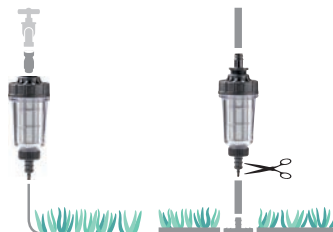

Filtro di linea

- Attacco in entrata $\varnothing$ 14 mm
- Attacco in uscita $\varnothing$ 14 mm + $\varnothing$ 4 mm
- Portata 35 l/minuto

GF80006293

Box (LxWxH) cm **29,7x24,2x11,4**

	Pcs 5	
Kg 0,82	8 004779 010286