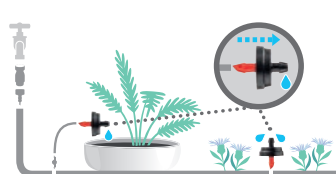

GF80006227

Box (LxWxH) cm **20,7x14,7x10,4**

Pcs 10

Kg 0,39