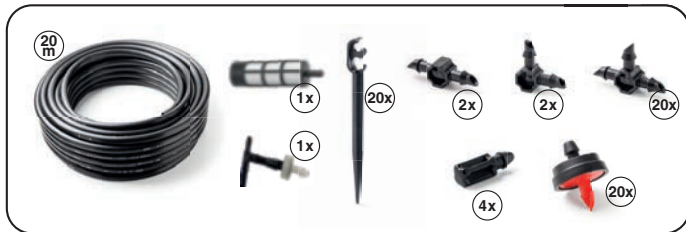

Programmatore d'irrigazione AQUATIME Solar UNO.3 Kit 20

Kit Ready programmatore di irrigazione con pannello solare integrato:

1. **AUTONOMO:** grazie al pannello solare (≈3500 mm²), e sistema a pompa integrati, non necessita di presa elettrica e di allacciamento alla rete idrica.
   - **ECOLOGICO:** alimentato da energia solare, anche nelle giornate nuvolose grazie alle batterie ricaricabili, necessarie di tipo 1.2V AA NiMH (HR6) con capacità minima di 2000 mAh (non incluse nel kit).
   - **SEMPLICE e SICURO:** basta inserire il sistema di peschaggio in un recipiente riempito d'acqua e selezionare uno dei 13 programmi preimpostati, ruotando la manopola (per attivare partenze manuali al di fuori dei cicli di programmazione posizionare la manopola su MAN). Le componenti elettroniche inoltre sono protette da acqua e umidità.
   - **PRATICO:** grazie al gancio sul retro è possibile appendere il programmatore al muro o, ripiegando il supporto, posizionarlo su una superficie piatta.
   - **KIT READY:** Il kit contiene tutto il necessario per irrigare goccia-a-goccia fino a 20 zone/vasi
2. 1 programmatore di irrigazione
   - 1 filtro integrato nel sistema di peschaggio
   - 1 valvola di sfianto
   - 20 m Tubo capillare 4x6
   - 20 Gocciolatori autocompensanti 2l/h
   - 2 Innesti dritti
   - 2 Innesti a gomito
   - 20 Innesti a T
   - 4 Tappi di fine linea