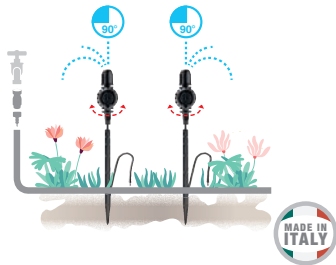

### Microirrigatori regolabili "idra 90°"

Regolabili da 0 a 120 l/h e per settori di 90°. La regolazione del rubinetto, consente la contemporanea regolazione della portata e del diametro di irrigazione. Pressione d'esercizio da 0,5 a 2,5 bar. Area massima irrorata  $\varnothing$  6,6 m. Completi di puntale e tubicino elevatore. Altezza max 30 + 30 cm