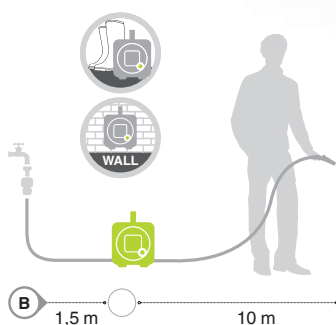

Mini avvolgitubo "AQUABAG Style"

Il nuovo avvolgitubo in versione mini è ideale per irrigare piante, fiori e vasi collocati su terrazzi, balconi, verande e giardini di piccole dimensioni. Grazie alla duplice modalità di utilizzo, appoggiabile a terra o trasportabile, risulta estremamente pratico. Equipaggiato con:

- 11,5 metri di tubo flessibile e trecciato (10 m interni riavvolgibili + 1,5 m esterni)
- 2 raccordi SOFT TOUCH ad aggancio rapido
- lancia ergonomica 8 jet.
- presa rubinetto da 3/4"

riavvolgibile e trasportabile / doppio uso / riponibile e appendibile al muro

aquabag style

11,5m

GF80285628	
Box (LxWxH) cm 33x30x31,5	
Pcs 2	
Kg 4,5	8 004779 038341

GF80275628	
Box (LxWxH) cm 33x30x31,5	
Pcs 2	
Kg 4,5	8 004779 038754

GF80265628	
Box (LxWxH) cm 33x30x31,5	
Pcs 2	
Kg 4,5	8 004779 038761