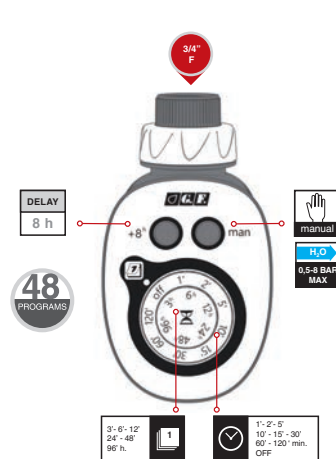

GF80006016	
Box (LxWxH) cm 18x19x12	
Pcs 2	
Kg 1,00	8 004779 022944

GF80006015	
Box (LxWxH) cm 18x19x12	
Pcs 2	
Kg 1,00	8 004779 022937

GF80006017	
Box (LxWxH) cm 18x19x12	
Pcs 2	
Kg 0,90	8 004779 029660