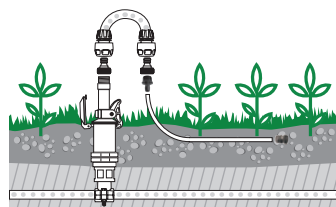

GF80006278

Box (LxWxH) cm 37,5x24x19,5

Pcs 10

Kg 1,73

GF80002275

Box (LxWxH) cm 20,7x14,7x10,4

Pcs 10

Kg 0,47

GF80002276

Box (LxWxH) cm 20,7x14,7x10,4

Pcs 10

Kg 0,32