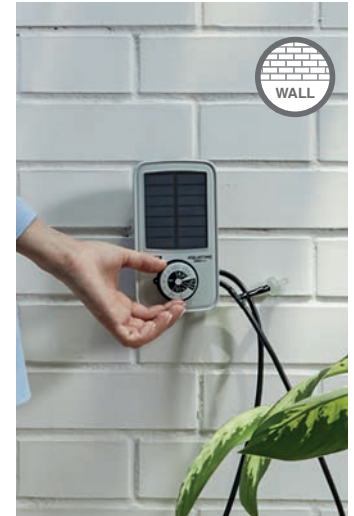

### Programmatore d'irrigazione AQUATIME Solar UNO.3 Kit 20

Kit Ready programmatore di irrigazione con pannello solare integrato:

- **AUTONOMO:** grazie al pannello solare (≈3500 mm<sup>2</sup>), e sistema a pompa integrati, non necessita di presa elettrica e di allacciamento alla rete idrica.
  - **ECOLOGICO:** alimentato da energia solare, anche nelle giornate nuvolose grazie alle batterie ricaricabili, necessarie di tipo 1.2V AA NiMH (HR6) con capacità minima di 2000 mAh (non incluse nel kit).
  - **SEMPLICE e SICURO:** basta inserire il sistema di peschaggio in un recipiente riempito d'acqua e selezionare uno dei 13 programmi preimpostati, ruotando la manopola (per attivare partenze manuali al di fuori dei cicli di programmazione posizionare la manopola su MAN). Le componenti elettroniche inoltre sono protette da acqua e umidità.
  - **PRATICO:** grazie al gancio sul retro è possibile appendere il programmatore al muro o, ripiegando il supporto, posizionarlo su una superficie piatta.
  - **KIT READY:** Il kit contiene tutto il necessario per irrigare goccia-a-goccia fino a 20 zone/vasi
- 1 programmatore di irrigazione
  - 1 filtro integrato nel sistema di peschaggio
  - 1 valvola di sfianto
  - 20 m Tubo capillare 4x6
  - 20 Gocciolatori autocompensanti 2l/h
  - 2 Innesti dritti
  - 2 Innesti a gomito
  - 20 Innesti a T
  - 4 Tappi di fine linea