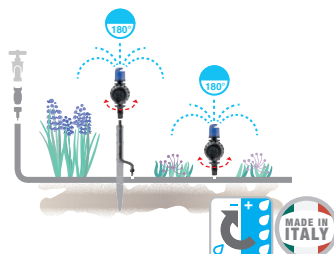

Microirrigatori regolabili "idra 360°"

Regolabili da 0 a 120 l/h e per settori di 360°. La regolazione del rubinetto, consente la contemporanea regolazione della portata e del diametro di irrigazione. Pressione d'esercizio da 0,5 a 2,5 bar. Area irrorata ø da 0 a 8 m