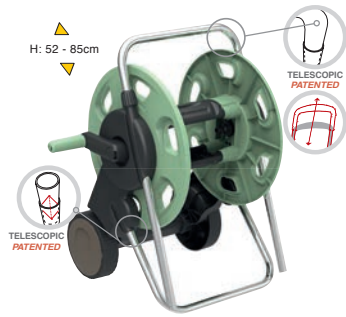

Carrello "CONCEPT"

- Carrello avvolgitubo in plastica e metallo
- Manico telescopico
- Capacità max 60 m di tubo ø 1/2"
- completo di 2 raccordi portagomma a scatto 1/2"-5/8" "APERTI"

GF80605704	
Box (LxWxH) cm 29x15,5x29	
Pcs 1	
Kg 1,10	8 004779 035166

GF80605795	
Box (LxWxH) cm 38,5x14,5x55	
Pcs 1	
Kg 2,50	8 004779 035951