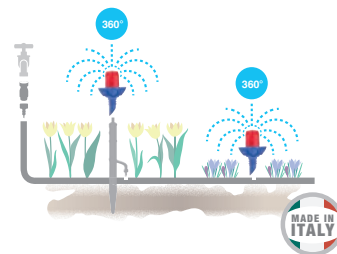

GF80006263	
Box (LxWxH) cm 29,7x24,2x11,4	
Pcs 10	
Kg 0,25	8 004779 009686