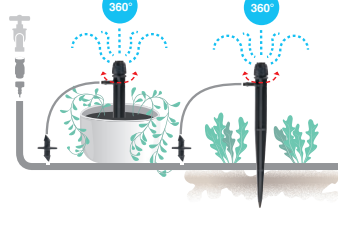

GF80006254	
Box (LxWxH) cm 20,7x14,7x10,4	
Pcs 10	
Kg 0,40	8 004779 009594