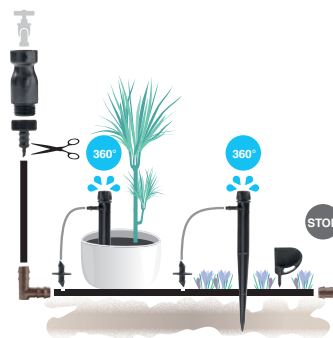

GF80006299	
Box (LxWxH) cm 40x28x20,5	
Pcs 10	
Kg 5,30	8 004779 009471

GF80006101	
Box (LxWxH) cm 29,7x25,7x25,4	
Pcs 4	
Kg 3,72	8 004779 061011

GF80006105	
Box (LxWxH) cm 40x16x40	
Pcs 1	
Kg 2,25	8 004779 012808

GF80006290	
Box (LxWxH) cm 22,7x15,2x15,4	
Pcs 10	
Kg 0,33	8 004779 010255