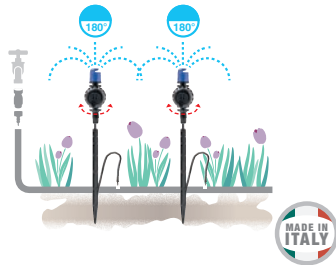

GF80006276	
Box (LxWxH) cm 36x21,5x12	
Pcs 5	
Kg 1,28	8 004779 010033