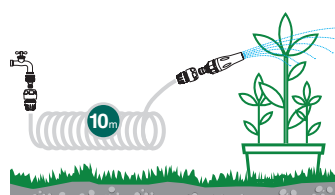

GF80007233	
Box (LxWxH) cm 42x38x36,5	
Pcs 4	
Kg 5,50	8 004779 021626

GF80007204	
Box (LxWxH) cm 50x10,5x10,5	
Pcs 1	
Kg 0,92	8 004779 072048

GF80007032	
Box (LxWxH) cm ø 36x3	
15m Pcs 1	
Kg 1,32	8 004779 070327

GF80007031	
Box (LxWxH) cm ø 29x3	
7,5m Pcs 1	
Kg 0,72	8 004779 070310