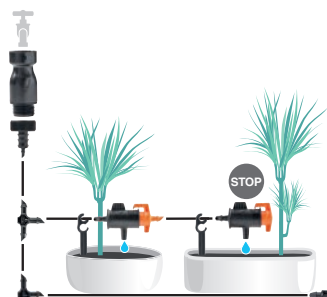

GF80006299	
Box (LxWxH) cm 40x28x20,5	
Pcs 10	
Kg 5,30	8 004779 009471

GF80006101	
Box (LxWxH) cm 29,7x25,7x25,4	
Pcs 4	
Kg 3,72	8 004779 061011

GF80006105	
Box (LxWxH) cm 40x16x40	
Pcs 1	
Kg 2,25	8 004779 012808

GF80006290	
Box (LxWxH) cm 22,7x15,2x15,4	
Pcs 10	
Kg 0,33	8 004779 010255