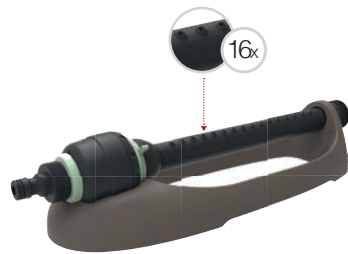

Oscillante "ASTRAL 4"

Irrigatore oscillante a regolazione continua dell'arco di irrorazione da 20° a 100°. Silenziosissimo, offre diverse possibilità di irrigazione, ideale per coprire uniformemente sia piccole che grandi aree a sezione rettangolare.

- braccio oscillante in plastica a 16 getti
- spillo per la pulizia dei fori
- portata massima 15 l/min