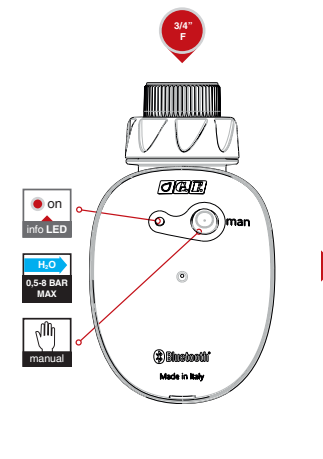

GF80006016	
Box (LxWxH) cm 18x19x12	
Pcs 2	
Kg 1,00	8 004779 022944

GF80006015	
Box (LxWxH) cm 18x19x12	
Pcs 2	
Kg 1,00	8 004779 022937

GF80006017	
Box (LxWxH) cm 18x19x12	
Pcs 2	
Kg 0,90	8 004779 029660