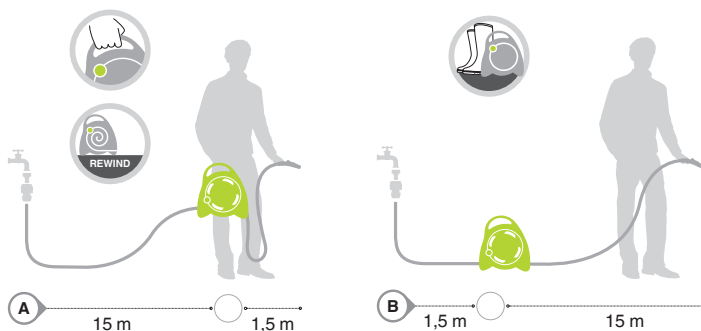

- 16,5 m di tubo flessibile trecciato (15 m interni riavvolgibili +1,5 m esterni)
- 2 raccordi Soft Touch ad aggancio rapido
- lancia ergonomica 8 jet.
- presa rubinetto "indoor-outdoor" da 3/4", ideale per l'allacciamento ad ogni tipo di rubinetto, anche da interno (es: cucina, bagno, lavanderia...)