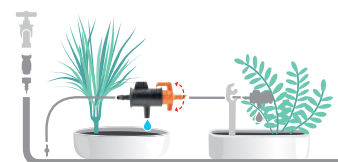

GF80006208

Box (LxWxH) cm **22,7x15,2x15,4**

Pcs 10

Kg 0,71