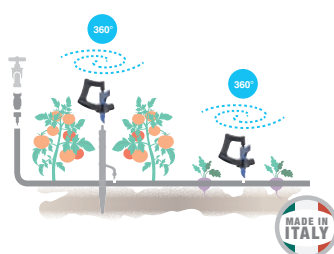

blister
6x

blister
6x

blister
6x

20/ MICROIRRIGATORI

Microirrigatore "orbita" standard

Con diffusore rotante del getto 360° per consentire una migliore copertura dell'area irrorata che varia da 6 a 8 m. di diametro. Pressione d'esercizio da 1 a 2 bar. Area massima irrorata ø 6m. Portata massima 47 l/h

Microirrigatore "orbita" regolabile

Con diffusore rotante del getto 360° per consentire una migliore copertura dell'area irrorata che varia da 6 a 8 m. di diametro. Pressione d'esercizio da 1 a 2 bar. Portata variabile da 0 a 105 l/h. Area irrorata ø da 0 a 8 m

Microirrigatori regolabili "idra 90°"

Regolabili da 0 a 120 l/h e per settori di 90°. La regolazione del rubinetto, consente la contemporanea regolazione della portata e del diametro di irrigazione. Pressione d'esercizio da 0,5 a 2,5 bar. Area irrorata ø da 0 a 6,6 m

GF80006273
Box (LxWxH) cm **20,7x14,7x10,4**
Pcs 10
Kg 0,31

GF80006274
Box (LxWxH) cm **22,7x15,2x15,4**
Pcs 10
Kg 0,47

GF80006267
Box (LxWxH) cm **20,7x14,7x10,4**
Pcs 10
Kg 0,34

blister
6x

blister
6x

Microirrigatori regolabili "idra 180°"

Regolabili da 0 a 120 l/h e per settori di 180°. La regolazione del rubinetto, consente la contemporanea regolazione della portata e del diametro di irrigazione. Pressione d'esercizio da 0,5 a 2,5 bar. Area irrorata ø da 0 a 7 m

Microirrigatori regolabili "idra 360°"

Regolabili da 0 a 120 l/h e per settori di 360°. La regolazione del rubinetto, consente la contemporanea regolazione della portata e del diametro di irrigazione. Pressione d'esercizio da 0,5 a 2,5 bar. Area irrorata ø da 0 a 8 m

GF80006268
Box (LxWxH) cm **20,7x14,7x10,4**
Pcs 10
Kg 0,33

GF80006269
Box (LxWxH) cm **20,7x14,7x10,4**
Pcs 10
Kg 0,33