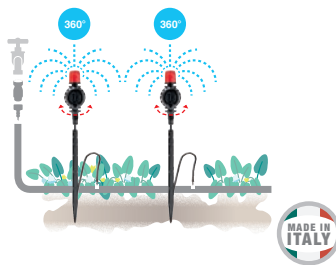

blister
3x

Microirrigatori regolabili "idra 90°"

Regolabili da 0 a 120 l/h e per settori di 90°. La regolazione del rubinetto, consente la contemporanea regolazione della portata e del diametro di irrigazione. Pressione d'esercizio da 0,5 a 2,5 bar. Area massima irrorata $\varnothing$ 6,6 m. Completi di puntale e tubicino elevatore. Altezza max 30 + 30 cm

GF80006275	
Box (LxWxH) cm 36x21,5x12	
Pcs 5	
Kg 1,28	8 004779 010026

blister
3x

Microirrigatori regolabili "idra 180°"

Regolabili da 0 a 120 l/h e per settori di 180°. La regolazione del rubinetto, consente la contemporanea regolazione della portata e del diametro di irrigazione. Pressione d'esercizio da 0,5 a 2,5 bar. Area massima irrorata $\varnothing$ 7 m. Completi di puntale e tubicino elevatore. Altezza max 30 + 30 cm

GF80006276	
Box (LxWxH) cm 36x21,5x12	
Pcs 5	
Kg 1,28	8 004779 010033

blister
3x

Microirrigatori regolabili "idra 360°"

Regolabili da 0 a 120 l/h e per settori di 360°. La regolazione del rubinetto, consente la contemporanea regolazione della portata e del diametro di irrigazione. Pressione d'esercizio da 0,5 a 2,5 bar. Area massima irrorata $\varnothing$ 8 m. Completi di puntale e tubicino elevatore. Altezza max 30 + 30 cm

GF80006277	
Box (LxWxH) cm 36x21,5x12	
Pcs 5	
Kg 1,28	8 004779 010040

blister
6x

Asta porta tubicino

- H 30 cm

GF80006295	
Box (LxWxH) cm 36x21,5x12	
Pcs 10	
Kg 1,90	8 004779 010309

blister
10x

Tubicino elevatore

- H 30 cm
- Completo di raccordo

GF80006296	
Box (LxWxH) cm 36x21,5x12	
Pcs 5	
Kg 0,83	8 004779 010316