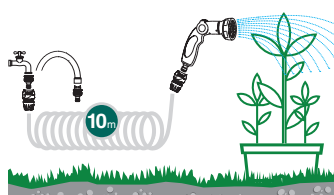

GF80007233	
Box (LxWxH) cm 42x38x36,5	
Pcs 4	
Kg 5,50	8 004779 021626

GF80007204	
Box (LxWxH) cm 50x10,5x10,5	
Pcs 1	
Kg 0,92	8 004779 072048

GF80007032	
Box (LxWxH) cm ø 36x3	
15m Pcs 1	
Kg 1,32	8 004779 070327

GF80007031	
Box (LxWxH) cm ø 29x3	
7,5m Pcs 1	
Kg 0,72	8 004779 070310