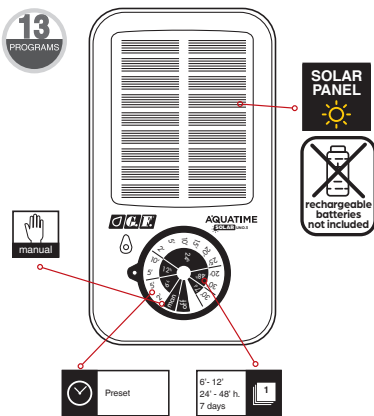

Programmatore d'irrigazione AQUATIME Solar UNO.3 Kit 20

Kit Ready programmatore di irrigazione con pannello solare integrato:

1. **AUTONOMO:** grazie al pannello solare (≈3500 mm²), e sistema a pompa integrati, non necessita di presa elettrica e di allacciamento alla rete idrica.
   - **ECOLOGICO:** alimentato da energia solare, anche nelle giornate nuvolose grazie alle batterie ricaricabili, necessarie di tipo 1.2V AA NiMH (HR6) con capacità minima di 2000 mAh (non incluse nel kit).
   - **SEMPLICE e SICURO:** basta inserire il sistema di peschaggio in un recipiente riempito d'acqua e selezionare uno dei 13 programmi preimpostati, ruotando la manopola (per attivare partenze manuali al di fuori dei cicli di programmazione posizionare la manopola su MAN). Le componenti elettroniche inoltre sono protette da acqua e umidità.
   - **PRATICO:** grazie al gancio sul retro è possibile appendere il programmatore al muro o, ripiegando il supporto, posizionarlo su una superficie piatta.
   - **KIT READY:** Il kit contiene tutto il necessario per irrigare goccia-a-goccia fino a 20 zone/vasi
2. 1 programmatore di irrigazione
   - 1 filtro integrato nel sistema di peschaggio
   - 1 valvola di sfianto
   - 20 m Tubo capillare 4x6
   - 20 Gocciolatori autocompensanti 2l/h
   - 2 Innesti dritti
   - 2 Innesti a gomito
   - 20 Innesti a T
   - 4 Tappi di fine linea