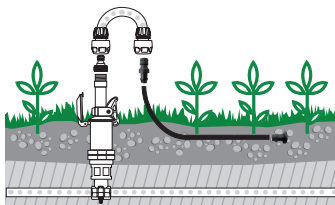

Attraverso il rilascio lento e progressivo si arriva a risparmiare fino al 50% d'acqua mantenendo perfettamente umido il terreno ed evitando l'eccessiva evaporazione.

- Metri 15
- Completo di tappo fine linea
- Raccordo maschio
- Pressione massima di utilizzo 2 bar