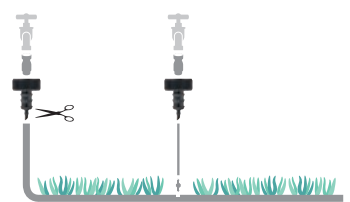

GF80006299	
Box (LxWxH) cm 40x28x20,5	
Pcs 10	
Kg 5,30	8 004779 009471

GF80006101	
Box (LxWxH) cm 29,7x25,7x25,4	
Pcs 4	
Kg 3,72	8 004779 061011

GF80006105	
Box (LxWxH) cm 40x16x40	
Pcs 1	
Kg 2,25	8 004779 012808

GF80006290	
Box (LxWxH) cm 22,7x15,2x15,4	
Pcs 10	
Kg 0,33	8 004779 010255