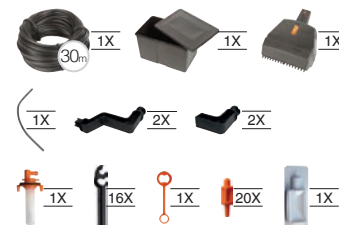

GF80006300	
Box (LxWxH) cm 39x25,5x25,5	
Pcs 1	
Kg 2,99	8 004779 063008