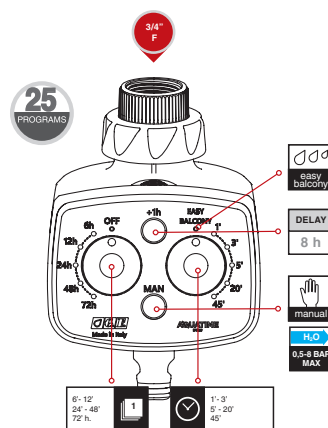

UK CA CE OUT INLET FILTER 100% TESTED MADE IN ITALY

GF80006026
Box (LxWxH) cm 18,5x22,5x14,5

Pcs 2

Kg 1,08

8 004779 036590

UK CA CE OUT INLET FILTER 100% TESTED MADE IN ITALY

GF80006025
Box (LxWxH) cm 18,5x22,5x14,5

Pcs 2

Kg 1,08

8 004779 036675

UK CA CE OUT INLET FILTER 100% TESTED MADE IN ITALY

GF80006018
Box (LxWxH) cm 18,5x22,5x14,5

Pcs 2

Kg 1,08

8 004779 029783