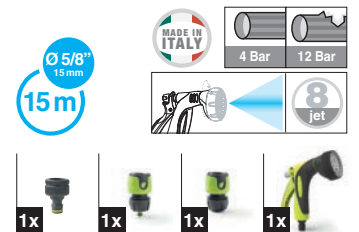

aqualight **15 KIT**

GF80287156	
Box (LxWxH) cm 12x29x33	
Pcs 1	
kg 1,5	8 004779 038785