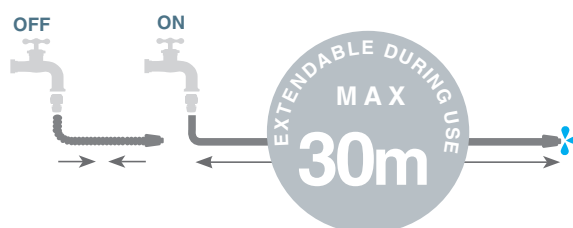

GF80287600	
Box (LxWxH) cm 42x36x24	
Pcs 2	
Kg 2,6	8 004779 025914

GF80277600	
Box (LxWxH) cm 42x36x24	
Pcs 2	
Kg 2,6	8 004779 025907

GF80287603	
Box (LxWxH) cm 40,5x35,5x35	
Pcs 2	
Kg 4,5	8 004779 027697

GF80277603	
Box (LxWxH) cm 40,5x35,5x35	
Pcs 2	
Kg 4,5	8 004779 027680

GF80267600	
Box (LxWxH) cm 42x36x24	
Pcs 2	
Kg 2,6	8 004779 025891

GF80297600	
Box (LxWxH) cm 42x36x24	
Pcs 2	
Kg 2,6	8 004779 025921

GF80267603	
Box (LxWxH) cm 40,5x35,5x35	
Pcs 2	
Kg 4,5	8 004779 027673

GF80297603	
Box (LxWxH) cm 40,5x35,5x35	
Pcs 2	
Kg 4,5	8 004779 027703