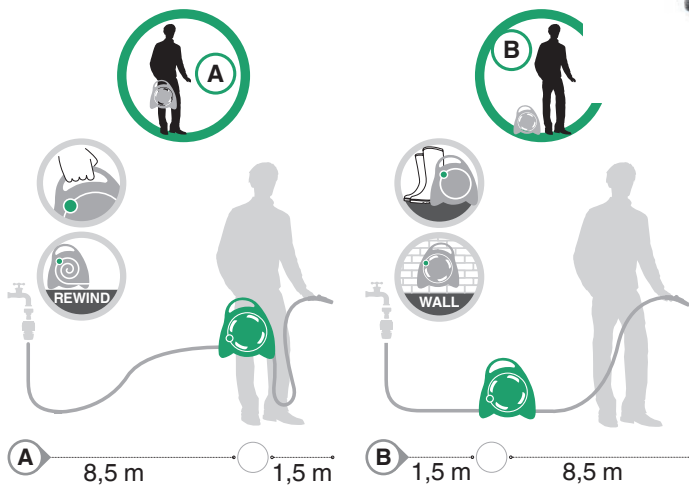

Mini avvolgitubo "AQUABAG"

Il nuovo avvolgitubo in versione mini è ideale per irrigare piante, fiori e vasi collocati su terrazzi, balconi, verande e giardini di piccole dimensioni. Grazie alla duplice modalità di utilizzo, appoggiabile a terra o trasportabile, risulta estremamente pratico durante l'uso poiché compatto, leggero e dal nuovo design accattivante, rendendo i momenti all'aria aperta ancora più piacevoli.

- 10 metri di tubo flessibile e trecciato (8,5 m interni riavvolgibili + 1,5 m esterni)
- 2 raccordi ad aggancio rapido
- lancia a spruzzo regolabile media
- presa rubinetto da 3/4"

10 m

GF80605606	
Box (LxWxH) cm 35x30x32	
Pcs 2	8 004779 035975
Kg 4,05	

Sistema autonomo di irrigazione a goccia per piante in vaso.

- **SEMPLICITÀ:** per iniziare l'irrigazione è sufficiente inserire una bottiglia d'acqua sul picchetto, farle un piccolo foro per permettere la fuoriuscita dell'aria in eccesso, infilare il picchetto nel terreno e regolare il flusso d'acqua desiderato.
- **RILASCIO COSTANTE E DOSAGGIO REGOLATO:** il sistema rilascia l'acqua goccia a goccia in modo costante, senza creare ristagni dannosi per le piante, dosando l'apporto d'acqua tramite il pratico rubinetto, posizionato sul fronte del picchetto.
- **IRRIGAZIONE EFFICACE:** Holiday, grazie alla speciale griglia di emissione, eroga l'acqua direttamente a contatto con le radici, evitando inutile dispersione ed evaporazione della stessa, garantendo il benessere della pianta.

ATTACCO UNIVERSALE PER BOTTIGLIE IN PLASTICA DA 0,5 A 2 L

REGOLATORE PORTATA DI IRRIGAZIONE

IRRIGAZIONE COSTANTE A GOCCIA DIRETTAMENTE ALLE RADICI

GF80606343	
Box (LxWxH) cm 38,5x29x30	
Pcs 24	8 004779 037788
Kg 2,00