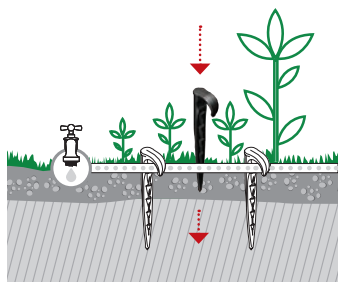

Picchetto per tubo gocciolante

- Passaggi ø 14-16 mm