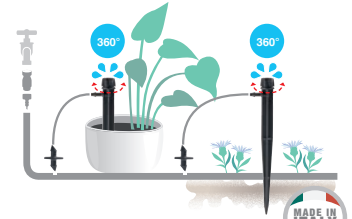

blister
10x

Gocciolatore regolabile "delta drip"

La rotazione della chiavetta regola il flusso fino alla chiusura totale. Regolabile da 0 a 6 l/h alla pressione consigliata di 1,5 bar.

blister
10x

Gocciolatore regolabile "delta drip"

La rotazione della chiavetta regola il flusso fino alla chiusura totale. Regolabile da 0 a 6 l/h alla pressione consigliata di 1,5 bar. Versione completa di puntale e raccordo dritto per l'innesto al tubo.

blister
10x

Gocciolatore regolabile "ottima 180°"

La regolazione a scatto della testina permette la regolazione del flusso di gocciolamento e diametro irrigazione. Regolabile da 0 a 60 l/h. Pressione di utilizzo consigliata di 1,5 bar

blister
10x

Gocciolatore regolabile "ottima 360°"

La regolazione a scatto della testina permette la regolazione del flusso di gocciolamento e diametro irrigazione. Regolabile da 0 a 60 l/h. Pressione di utilizzo consigliata di 1,5 bar. Versione completa di puntale e raccordo dritto per l'innesto al tubo.

GF80006214	
Box (LxWxH) cm 20,7x14,7x10,4	
Pcs 10	
Kg 0,35	8 004779 009303

GF80006217	
Box (LxWxH) cm 29,7x24,2x11,4	
Pcs 5	
Kg 0,54	8 004779 009334

GF80006233	
Box (LxWxH) cm 20,7x14,7x10,4	
Pcs 10	
Kg 0,36	8 004779 009167

GF80006246	
Box (LxWxH) cm 29,7x24,2x11,4	
Pcs 5	
Kg 0,62	8 004779 009297

blister
10x

Gocciolatore regolabile "ottima 180°"

La regolazione a scatto della testina permette la regolazione del flusso di gocciolamento e diametro irrigazione. Regolabile da 0 a 60 l/h. Pressione di utilizzo consigliata di 1,5 bar. Versione completa di puntale e raccordo dritto per l'innesto al tubo.

GF80006245	
Box (LxWxH) cm 29,7x24,2x11,4	
Pcs 5	
Kg 0,62	8 004779 009280