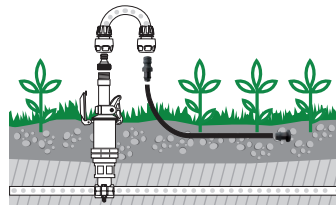

- Metri 15
- Completo di tappo fine linea
- Raccordo maschio
- Pressione massima di utilizzo 2 bar  
(vedi pag.41)

25m  
ø16mm