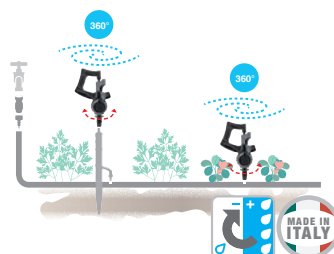

GF80006273
Box (LxWxH) cm **20,7x14,7x10,4**
Pcs 10
Kg 0,31