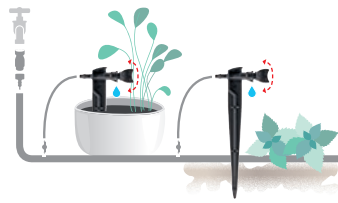

blister
10x

Gocciolatore regolabile "delta drip"

La rotazione della chiavetta regola il flusso fino alla chiusura totale. Regolabile da 0 a 6 l/h alla pressione consigliata di 1,5 bar.

blister
10x

Gocciolatore regolabile "delta drip"

La rotazione della chiavetta regola il flusso fino alla chiusura totale. Regolabile da 0 a 6 l/h alla pressione consigliata di 1,5 bar. Versione completa di puntale e raccordo dritto per l'innesto al tubo.

blister
10x

Gocciolatore regolabile "ottima 180°"

La regolazione a scatto della testina permette la regolazione del flusso di gocciolamento e diametro irrigazione. Regolabile da 0 a 60 l/h. Pressione di utilizzo consigliata di 1,5 bar

blister
10x

Gocciolatore regolabile "ottima 360°"

La regolazione a scatto della testina permette la regolazione del flusso di gocciolamento e diametro irrigazione. Regolabile da 0 a 60 l/h. Pressione di utilizzo consigliata di 1,5 bar. Versione completa di puntale e raccordo dritto per l'innesto al tubo.

GF80006214	
Box (LxWxH) cm 20,7x14,7x10,4	
Pcs 10	
Kg 0,35	8 004779 009303

GF80006217	
Box (LxWxH) cm 29,7x24,2x11,4	
Pcs 5	
Kg 0,54	8 004779 009334

GF80006233	
Box (LxWxH) cm 20,7x14,7x10,4	
Pcs 10	
Kg 0,36	8 004779 009167

GF80006246	
Box (LxWxH) cm 29,7x24,2x11,4	
Pcs 5	
Kg 0,62	8 004779 009297

blister
10x

Gocciolatore regolabile "ottima 180°"

La regolazione a scatto della testina permette la regolazione del flusso di gocciolamento e diametro irrigazione. Regolabile da 0 a 60 l/h. Pressione di utilizzo consigliata di 1,5 bar. Versione completa di puntale e raccordo dritto per l'innesto al tubo.

GF80006245	
Box (LxWxH) cm 29,7x24,2x11,4	
Pcs 5	
Kg 0,62	8 004779 009280