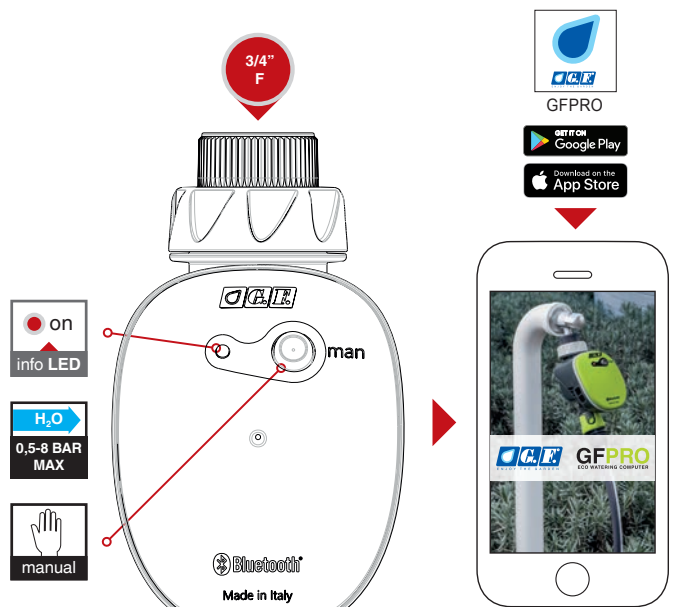

Sella portatubo

Ideale sia per i tradizionali tubi di irrigazione flessibili, sia per tubi auto estensibili. Duplice utilizzo: appendibile al rubinetto o al muro.

Kit collegamento carrello/rubinetto

- 1,5 m di tubo retinato da 1/2"
- 2 Raccordi portagomma a scatto da 1/2"
- Presa rubinetto da 3/4"

GFPRO
ECO WATERING COMPUTER

Bluetooth®

GFPRO Eco Watering Computer Bluetooth®

Facile da utilizzare, permette di programmare l'irrigazione connettendo il device al programmatore tramite connessione **Bluetooth® wireless technology**. Attraverso il pannello di controllo della **App GF** è possibile:

- **Impostare programmi personalizzati:** per un massimo di 4 irrigazioni giornaliere.
- **Impostare programmi predefiniti:** Differenziati tra Irrigazione di Superficie e Microirrigazione/Goccia a Goccia
- **Impostare Funzione ECO:** che adegua la durata dei programmi precedentemente impostati in base alla stagione in corso.
- **Adegua manualmente la durata dell'irrigazione programmata:** è possibile aumentare o diminuire la durata dei programmi precedentemente impostati in base a previsioni di clima più caldo o piovoso per i 3 giorni successivi.
- **Aprire o chiudere manualmente il flusso dell'acqua.**
- **Associare all'app e gestire contemporaneamente più programmatori GFPRO Eco Watering Computer.**

GF80287044	
Box (LxWxH) cm	58x20x11,5
Pcs	8
Kg	1,1
8 004779 030666	

GF80287234	
Box (LxWxH) cm	29,7x25,7x25,4
Pcs	6
Kg	2,54
8 004779 030635	

☐ **CONCEPT**

"CONCEPT"

Carrello avvolgitubo in plastica e metallo. Grazie al manico telescopico risulta poco ingombrante e facile da riporre anche in piccoli spazi. Completamente montato ed equipaggiato.

- carrello con ruote e manico retrattile telescopico
- capacità max 60 m di tubo Ø 1/2"
- completo di raccordi portagomma a scatto