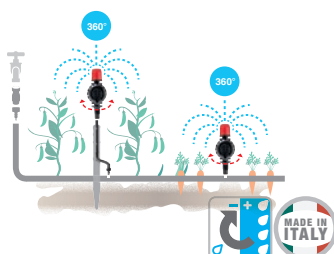

GF80006268
Box (LxWxH) cm **20,7x14,7x10,4**
Pcs 10
Kg 0,33