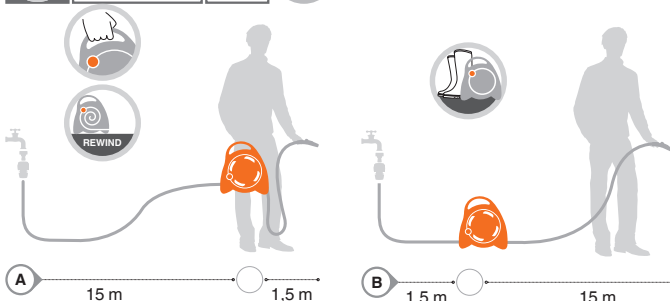

aquabag MAXI

12/ AQUABAG

Per piccoli giardini, terrazzi o balconi l'avvolgitubo compatto e pratico, di ingombro ridotto e facile da utilizzare e riporre. Per irrigare piante, fiori o per la pulizia di ogni superficie, ideale in ogni occasione.