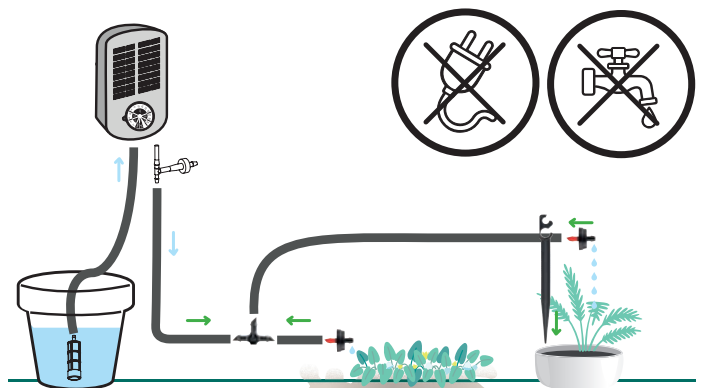

GF80006165	
Box (LxWxH) cm 31x18x23	
Pcs 2	
Kg 2,20	8 004779 044021