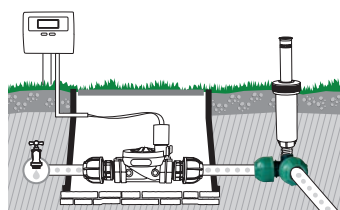

Cotovelo 90°

Para ligar um pulverizador ao fim de linha através da extensão roscada.

- Terminal de mangueira Ø 25mm
- Rosca fêmea 3/4"

GF80002314	
Box (LxWxH) cm 40x25x14	
Pcs 20	
Kg 1,40	8 004779 001598

Tampa fim de linha

Para terminar uma linha.

- Terminal de mangueira Ø 25mm

GF80002319	
Box (LxWxH) cm 40x25x14	
Pcs 40	
Kg 1,91	8 004779 001642

Cotovelo "T"

Para instalar um pulverizador utilizando uma extensão fixa.

- 2 terminal de mangueira Ø 25mm
- Rosca fêmea 3/4"

GF80002316	
Box (LxWxH) cm 40x25x14	
Pcs 16	
Kg 1,81	8 004779 001611

União macho

Para ligar um tubo em polietileno a uma união fêmea de 1", ou a uma eletroválvula.

- Terminal de mangueira Ø 25mm

GF80002312	
Box (LxWxH) cm 40x25x14	
Pcs 30	
Kg 1,64	8 004779 001574

Cotovelo 90°

Para ligar dois tubos em polietileno em forma de cotovelo.

- Terminal de mangueira Ø 25mm

GF80002313	
Box (LxWxH) cm 40x25x14	
Pcs 20	
Kg 1,90	8 004779 001581

Cotovelo "T"

Para obter uma derivação em linha utilizando os coletores roscados.

- 2 terminal de mangueira Ø 25mm
- Rosca macho 3/4"

GF80002317	
Box (LxWxH) cm 40x25x14	
Pcs 16	
Kg 1,80	8 004779 001628

Junta curva 90°

Para posicionar um pulverizador em ângulo através de extensão roscada.

- 2 terminal de mangueira Ø 25mm
- Rosca fêmea 1/2"

GF80002318	
Box (LxWxH) cm 40x25x14	
Pcs 20	
Kg 1,94	8 004779 001635