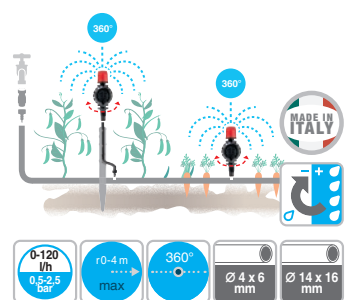

blister
6x

Micro-pulverizadores "idra 180°"

Reguláveis de 0 a 120 l/h e para superfícies de 180°. A regulação da torneira, permite a regulação simultânea do caudal e do diâmetro de pulverização. Pressão de funcionamento de 0,5 - 2,5 bar. Área irrigada ø de 0 a 7 m

blister
6x

Micro-pulverizadores "idra 360°"

Reguláveis de 0 a 120 l/h e para superfícies de 360°. A regulação da torneira, permite a regulação simultânea do caudal e do diâmetro de pulverização. Pressão de funcionamento de 0,5 - 2,5 bar. Área irrigada ø de 0 a 8 m