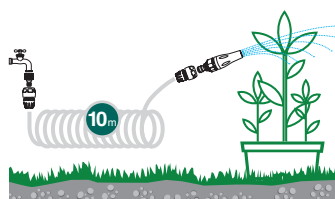

GF80007204	
Box (LxWxH) cm 50x10,5x10,5	
Pcs 1	
Kg 0,92	8 004779 072048