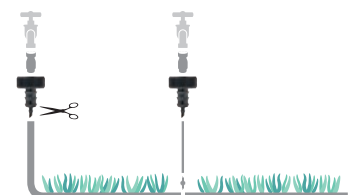

Tubo capilar 4 x 6

- 20 metros

Tomada da torneira

- Para torneiras de 3/4"
- Para tubo de 14 x 16 e 4 x 6.

GF80006271	
Box (LxWxH) cm 21x16x11,5	
Pcs 10	
Kg 0,25	8 004779 016790

GF80006297	
Box (LxWxH) cm 37,5x25,5x15	
Pcs 5	
Kg 2,70	8 004779 010323