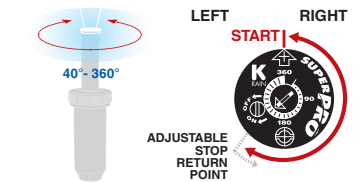

Pulverizadores “turbina”

1. Incluindo 5 bocais intermutáveis
   - Pressão de funcionamento de 2 a 3,5 bar.
   - Raio de acção de 5 a 9 m
   - União com rosca fêmea de 1/2”.
   - Caudal de 5,3 a 12,5 l/min
2. Em dispensador de bancada de 12 pçs.

1. Incluindo 13 bocais intermutáveis.
   - Pressão de funcionamento de 2,1 a 4,1 bar.
   - Raio de acção de 8 a 15 m.
   - União com rosca fêmea de 3/4”.
   - Caudal de 4,2 a 42 l/min.
2. Em dispensador de bancada de 12 pçs.

blister
2x

40°-360°	max 490m²
H₂O 2 ÷ 3,5 BAR	H₂O 5,3 ÷ 12,5 l/min.
10 cm	nozzle 5
1/2" Female	

GF80002248	
Box (LxWxH) cm 40x25x14	
Pcs 12	Kg 2,18
8 004779 009945	

40°-360°	max 700m²
H₂O 2,1 ÷ 4,1 BAR	H₂O 4,2 ÷ 42 l/min.
12,7 cm	nozzle 13
3/4" Female	

GF80002251	
Box (LxWxH) cm 40x25x14	
Pcs 12	Kg 4,49
8 004779 001932	

PULVERIZADORES PARA GRANDES SUPERFÍCIES. SISTEMA EXCLUSIVO DE REGULAÇÃO DO ARCO DE PULVERIZAÇÃO EXTREMAMENTE SIMPLES E INTUITIVO. A COBERTURA EM BORRACHA ROBUSTA PROTEGE-O DE DANOS NA SUPERFÍCIE.

- REGULAÇÃO DE SUPERFÍCIE DE 40° A 360°