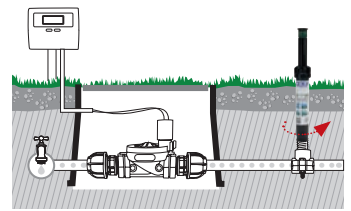

10 Cm	angle 28°	1/2" Female
180°	33,5m²	H₂O
	1 ÷ 2 BAR	H₂O
		5 ÷ 7,1 l/min.

GF80002255	
Box (LxWxH) cm 40x25x14	
Pcs 24	
Kg 2,74	8 004779 001888

Pulverizador "pop-up statico" levantado 10 cm

Cobre uniformemente toda a superfície a regar.

1. União com rosca fêmea de 1/2"
   - Pulverização precisa
   - Parafuso de regulação em aço inoxidável
   - Vedante de estanqueidade de lábio duplo
   - Filtro na base do bocal
   - Anel de fricção
   - Pressão de funcionamento de 1 a 3 bar
   - Caudal de 2,5 a 8 l/min
2. Dispensador de bancada de 24 pçs.