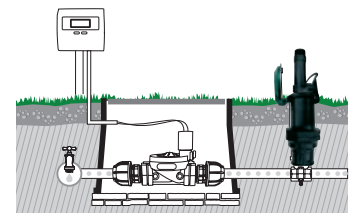

GF80002284	
Box (LxWxH) cm 40x25x14	
Pcs 10	
Kg 2,04	8 004779 001796