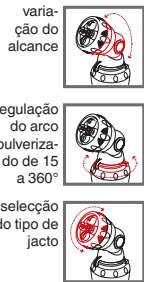

Aspersor "4 JET LIFT"

Aspersor profissional circular e por setores com movimento de turbina para regar qualquer superfície ainda de grandes dimensões. Versão em estaca.

- 4 tipos de jacto diferentes
- Cabeça orientável para mudar a superfície pulverizada
- Ângulo de irrigação de 15° a 360°
- Caudal máximo 15 l/min

GF80005670	
Box (LxWxH) cm 37,5x25,5x15,5	
Pcs 6	
Kg 1,60	8 004779 023156

GF80043670	
Box (LxWxH) cm 37,5x25,5x15,5	
Pcs 12	
Kg 2,70	8 004779 023163

Aspersor "4 JET LIFT"

Aspersor profissional circular e por setores com movimento de turbina para regar qualquer superfície ainda de grandes dimensões.

- 4 tipos de jacto diferentes
- Cabeça orientável para mudar a superfície pulverizada
- Ângulo de irrigação de 15° a 360°
- Base pesada de notável estabilidade
- Caudal máximo 15 l/min

GF80005667	
Box (LxWxH) cm 39x28,5x27	
Pcs 6	
Kg 3,98	8 004779 012594

Aspersor circular "SUPER ROTAX"

Braços rotativos de regulação dupla para uma irrigação uniforme para superfícies grandes e médias.

- Injetores e braço reguláveis separadamente
- Área irrigada de 30 a 160 m²
- Base de notável estabilidade
- Caudal máximo 15 l/min

GF80005615	
Box (LxWxH) cm 39x28,5x27	
Pcs 6	
Kg 2,38	8 004779 056154