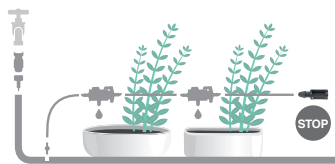

GF80006285	
Box (LxWxH) cm 20,7x14,7x10,4	
Pcs 10	
Kg 0,22	8 004779 010187