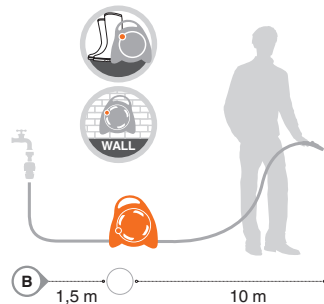

Mini enrolador de mangueira "AQUABAG"

O novo enrolador de mangueira na versão mini é ideal para regar plantas, flores e vasos que se encontram em terraços, varandas e jardins de pequenas dimensões. Graças à dupla modalidade de utilização, pode ser posicionado no chão ou transportado, demonstrando-se assim extremamente prático durante a sua utilização, devido à sua forma compacta, leve e de design cativante, tornando os momentos ao ar livre ainda mais agradáveis.

- 11,5 metros de mangueira flexível e entrançada (10 m internos que podem ser enrolados + 1,5 m externos)
- 2 elementos de conexão rápida
- Lança ergonómica de fluxo variável "3 JET"
- Tomada de torneira "indoor-outdoor" de 3/4", ideal para a ligação a qualquer tipo de torneira, também para interior (ex: cozinha, casa de banho, lavanderia)..

Expositores de produto presentes na seção de merchandising.

Enrolador de mangueira portátil "AQUABAG MAXI"

Projetado para qualquer utilização que requeira um produto compacto, é ideal para varandas, terraços, jardins de médio porte. De enrolamento manual, portátil, fácil de guardar.

- 16,5 m de mangueira trançada
- 2 uniões de conexão rápida
- tomada de torneira 3/4"
- lança ergonómica 8 jet.

GF80005606	
Box (LxWxH) cm 39x29x32	
Pcs 2	
Kg 4,50	8 004779 019289

GF80005608	
Box (LxWxH) cm 42x36x35	
Pcs 2	
Kg 7,00	8 004779 023170