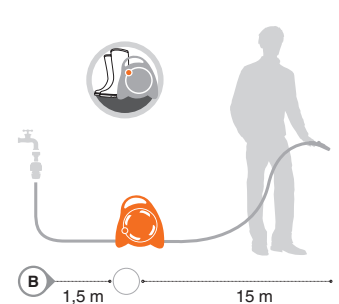

Enrolador de mangueira portátil "AQUABAG MAXI"

Projetado para qualquer utilização que requeira um produto compacto, é ideal para varandas, terraços, jardins de médio porte. De enrolamento manual, portátil, fácil de guardar.

- 16,5 m de mangueira trançada
- 2 uniões de conexão rápida
- tomada de torneira 3/4"
- lança ergonómica 8 jet.