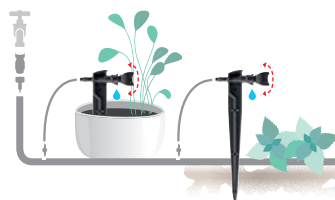

Gotejador regulável "delta drip"

A rotação da chave regula o fluxo até ao fecho total. Regulável de 0 a 6 l/h à pressão aconselhada de 1,5 bar.

GF80006214	
Box (LxWxH) cm 20,7x14,7x10,4	
Pcs 10	
Kg 0,35	8 004779 009303

Gotejador regulável "delta drip"

A rotação da chave regula o fluxo até ao fecho total. Regulável de 0 a 6 l/h à pressão aconselhada de 1,5 bar. Versão incluindo ponteira e união recta para engate no tubo.

GF80006217	
Box (LxWxH) cm 29,7x24,2x11,4	
Pcs 5	
Kg 0,54	8 004779 009334

Gotejador regulável "ottima 180"

A regulação por encaixe da cabeça permite a regulação do fluxo de gotejamento e diâmetro de irrigação. Regulável de 0 a 60 l/h. Pressão de utilização aconselhada de 1,5 bar

GF80006233	
Box (LxWxH) cm 20,7x14,7x10,4	
Pcs 10	
Kg 0,36	8 004779 009167

Gotejador regulável "ottima 360"

A regulação por encaixe da cabeça permite a regulação do fluxo de gotejamento e diâmetro de irrigação. Regulável de 0 a 60 l/h. Pressão de utilização aconselhada de 1,5 bar. Versão incluindo ponteira e união recta para engate no tubo.

GF80006246	
Box (LxWxH) cm 29,7x24,2x11,4	
Pcs 5	
Kg 0,62	8 004779 009297

Gotejador regulável "ottima 180"

A regulação por encaixe da cabeça permite a regulação do fluxo de gotejamento e diâmetro de irrigação. Regulável de 0 a 60 l/h. Pressão de utilização aconselhada de 1,5 bar. Versão incluindo ponteira e união recta para engate no tubo.

GF80006245	
Box (LxWxH) cm 29,7x24,2x11,4	
Pcs 5	
Kg 0,62	8 004779 009280