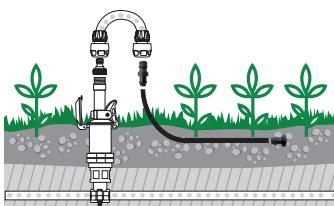

Tubo poroso ø 1/2"

Ideal para pulverização localizada de grupos de plantas, sebes, canteiros, hortas e pomares. Através da libertação lenta e progressiva consegue-se economizar até 50% de água, mantendo o terreno perfeitamente húmido, evitando a excessiva evaporação.

- Metros 15
- Incluindo tampa de fim de linha
- União macho
- Pressão máxima de utilização 2 bar

GF80002300	
Box (LxWxH) cm ø 30x10	
15m	Pcs 1
Kg 1,36	8 004779 004292