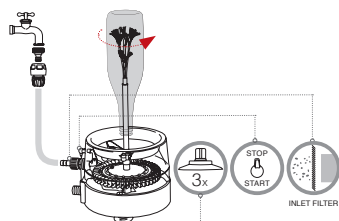

Ø-25cm H-20cm	H₂O 1,5 + 3,5 BAR	H₂O 45°C MAX	5 min	MADE IN ITALY

GF80100001	
Box (LxWxH) cm 27x27x21	
Pcs 1	
Kg 1,81	8 004779 000010