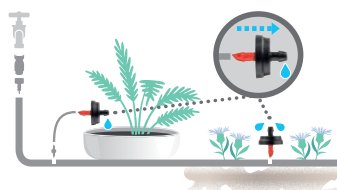

Gotejadores "auto-compensados"

Fornecem a mesma quantidade de fluxo por unidade de tempo, independentemente da pressão. Ótimos para uniformizar o fluxo do início e fim de linha. Gotejador 2 l/h

GF80006227	
Box (LxWxH) cm 20,7x14,7x10,4	
Pcs 10	
Kg 0,39	8 004779 009372

blister
10x

Gotejadores "auto-compensados"

Fornecem a mesma quantidade de fluxo por unidade de tempo, independentemente da pressão. Ótimos para uniformizar o fluxo do início e fim de linha. Gotejador 4 l/h