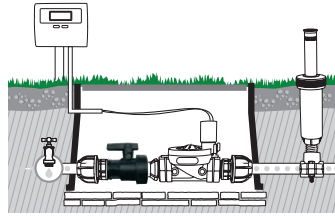

- Rosca macho de 3/4"

Chave de tomada rápida para hidrante

- Rosca macho de 3/4"

GF80002330	
Box (LxWxH) cm 40x25x14	
Pcs 5	
Kg 1,46	8 004779 001826

GF80002326	
Box (LxWxH) cm 40x25x14	
Pcs 10	
Kg 1,86	8 004779 001741