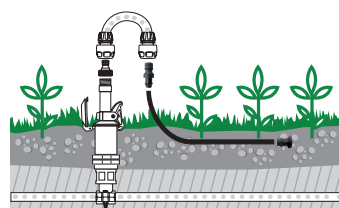

Tubo poroso ø 1/2"

Ideal para pulverização localizada de grupos de plantas, sebes, canteiros, hortas e pomares. Através da libertação lenta e progressiva consegue-se economizar até 50% de água, mantendo o terreno perfeitamente húmido, evitando a excessiva evaporação.

- Metros 15
- Incluindo tampa de fim de linha
- União macho
- Pressão máxima de utilização 2 bar

(ver pág. 58)

GF80002300

Box (LxWxH) cm ø 30x10

	Pcs 1	
Kg 1,36	8 004779 004292