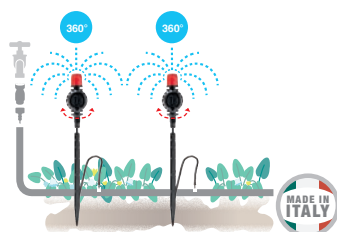

GF80006276

Box (LxWxH) cm **36x21,5x12**

blister
3x

Micro-pulverizadores "idra 360°"

Reguláveis de 0 a 120 l/h e para superfícies de 360°. A regulação da torneira permite a regulação simultânea do caudal e do diâmetro de pulverização. Pressão de funcionamento de 0,5 - 2,5 bar. Área máxima irrigada \varnothing 8 m. Incluindo ponteira e tubo elevador. Altura máx. 30 + 30 cm.