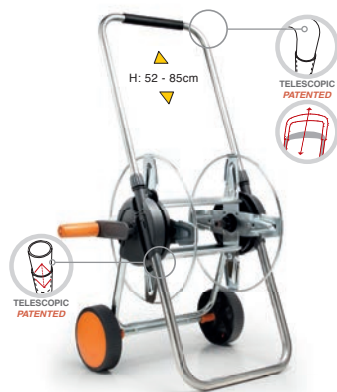

Carrinho "TANK 2"

- Capacidade de 70 m com mangueira de 1/2"
- Fornecido com as uniões do terminal de mangueira

Carrinho "IDEA"

Carrinho enrolador de mangueira em plástico e metal, prático e robusto, que garante ótimos desempenhos. Graças ao manipulador retrátil telescópico, apresenta um volume mínimo e pode ser facilmente posicionado mesmo em espaços pequenos, para quem deseja uma solução de irrigação completa e versátil.

- Com rodas e manipulador retrátil telescópico
- Punho antidescizamento SOFT TOUCH
- Capacidade máx. 60 m de mangueira de $\varnothing 1/2"$

Carrinho de metal "IDEA PREMIUM"

- discos e tambor de aço com tratamento anticorrosão
- manipulador retrátil telescópico
- pega antidescizante SOFT TOUCH
- 2 uniões do terminal da mangueira por encaixe SOFT TOUCH
- capacidade máxima para 60 m de mangueira $\varnothing 1/2"$
- extremamente resistente