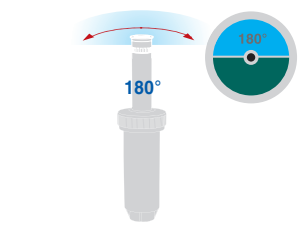

10 Cm	angle 28°	1/2" Female
180°	33,5m²	H₂O
	1 ÷ 2 BAR	H₂O
		5 ÷ 7,1 l/min.

GF80002255	
Box (LxWxH) cm 40x25x14	
Pcs 24	
Kg 2,74	8 004779 001888

Pulverizador "pop-up statico" levantado 10 cm

Cobre uniformemente toda a superfície a regar.

1. União com rosca fêmea de 1/2"
   - Pulverização precisa
   - Parafuso de regulação em aço inoxidável
   - Vedante de estanqueidade de lábio duplo
   - Filtro na base do bocal
   - Anel de fricção
   - Pressão de funcionamento de 1 a 3 bar
   - Caudal de 2,5 a 8 l/min
2. Dispensador de bancada de 24 pçs.