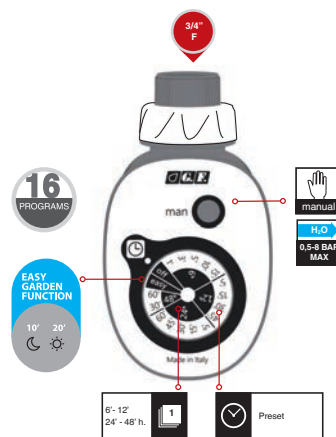

CE OUT INLET FILTER 100% TESTED MADE IN ITALY

GF80006025

Box (LxWxH) cm 18,5x22,5x14,5

Pcs 2

Kg 1,08

8 004779 036675

CE OUT INLET FILTER 100% TESTED MADE IN ITALY

GF80006016

Box (LxWxH) cm 18x19x12

Pcs 2

Kg 1,00

8 004779 022944

CE OUT INLET FILTER 100% TESTED MADE IN ITALY

GF80006015

Box (LxWxH) cm 18x19x12

Pcs 2

Kg 1,00

8 004779 022937