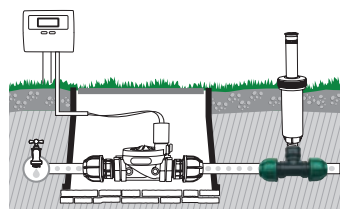

GF80002316	
Box (LxWxH) cm 40x25x14	
Pcs 16	
Kg 1,81	8 004779 001611