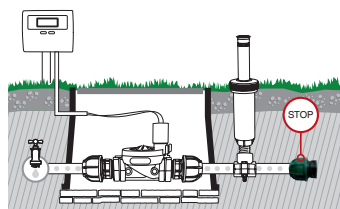

- Terminal de mangueira Ø 25mm
- Rosca fêmea 3/4"

GF80002314	
Box (LxWxH) cm 40x25x14	
Pcs 20	
Kg 1,40	8 004779 001598

Tampa fim de linha

Para terminar uma linha.

- Terminal de mangueira Ø 25mm

GF80002319	
Box (LxWxH) cm 40x25x14	
Pcs 40	
Kg 1,91	8 004779 001642