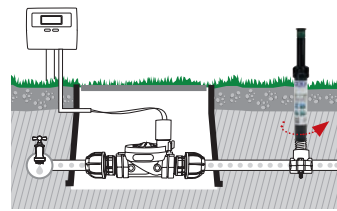

10 Cm	angle 28°	1/2" Female
90°	16,6m²	H₂O
	1 ÷ 2 BAR	H₂O
		2,5 ÷ 3,5 l/min.

GF80002254	
Box (LxWxH) cm 40x25x14	
Pcs 24	
Kg 2,66	8 004779 001871