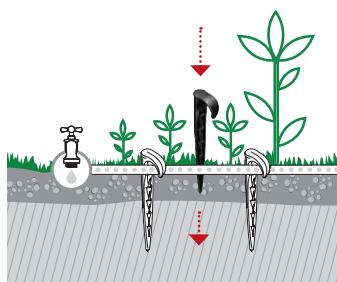

Estaca para tubo gotejador

- Ø 14 - 16 mm

GF80006278

Box (LxWxH) cm 37,5x24x19,5

	Pcs 10	
Kg 1,73	8 004779 010064