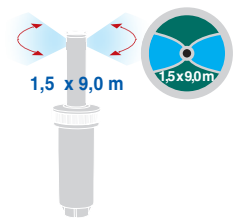

28

10 Cm	angle 28°	1/2" Female
0°-360°	max 44m²	H₂O
	1 ÷ 2 BAR	H₂O
		1,6 ÷ 9,4 l/min.

GF80002259	
Box (LxWxH) cm 40x25x14	
Pcs 24	
Kg 2,77	8 004779 001925

10 Cm	angle 28°	1/2" Female
90°	16,6m²	H₂O
	1 ÷ 2 BAR	H₂O
		2,5 ÷ 3,5 l/min.

GF80002254	
Box (LxWxH) cm 40x25x14	
Pcs 24	
Kg 2,66	8 004779 001871

10 Cm	angle 28°	1/2" Female
180°	33,5m²	H₂O
	1 ÷ 2 BAR	H₂O
		5 ÷ 7,1 l/min.

GF80002255	
Box (LxWxH) cm 40x25x14	
Pcs 24	
Kg 2,74	8 004779 001888

Pulverizador "pop-up statico" levantado 10 cm

Cobre uniformemente toda a superfície a regar.

1. União com rosca fêmea de 1/2"
   - Pulverização precisa
   - Parafuso de regulação em aço inoxidável
   - Vedante de estanqueidade de lábio duplo
   - Filtro na base do bocal
   - Anel de fricção
   - Pressão de funcionamento de 1 a 3 bar
   - Caudal de 2,5 a 8 l/min
2. Dispensador de bancada de 24 pçs.

10 Cm	angle 28°	1/2" Female
360°	55m²	H₂O
	1 ÷ 2 BAR	H₂O
		10 ÷ 14,2 l/min.

GF80002256	
Box (LxWxH) cm 40x25x14	
Pcs 24	
Kg 2,73	8 004779 001895

10 Cm	angle 28°	1/2" Female
1,5 x 4,5 m	H₂O	H₂O
	1 ÷ 2 BAR	1,7 ÷ 2,4 l/min.

GF80002257	
Box (LxWxH) cm 40x25x14	
Pcs 24	
Kg 2,67	8 004779 001901

10 Cm	angle 28°	1/2" Female
1,5 x 9,0 m	H₂O	H₂O
	1 ÷ 2 BAR	3,5 ÷ 4,9 l/min.

GF80002258	
Box (LxWxH) cm 40x25x14	
Pcs 24	
Kg 2,69	8 004779 001918

Pop-up

Cabeça de substituição 0° - 360°, para pop-ups estáticos

GF80002226	
Box (LxWxH) cm 20,7x14,7x10,4	
Pcs 10	
Kg 0,40	8 004779 038358