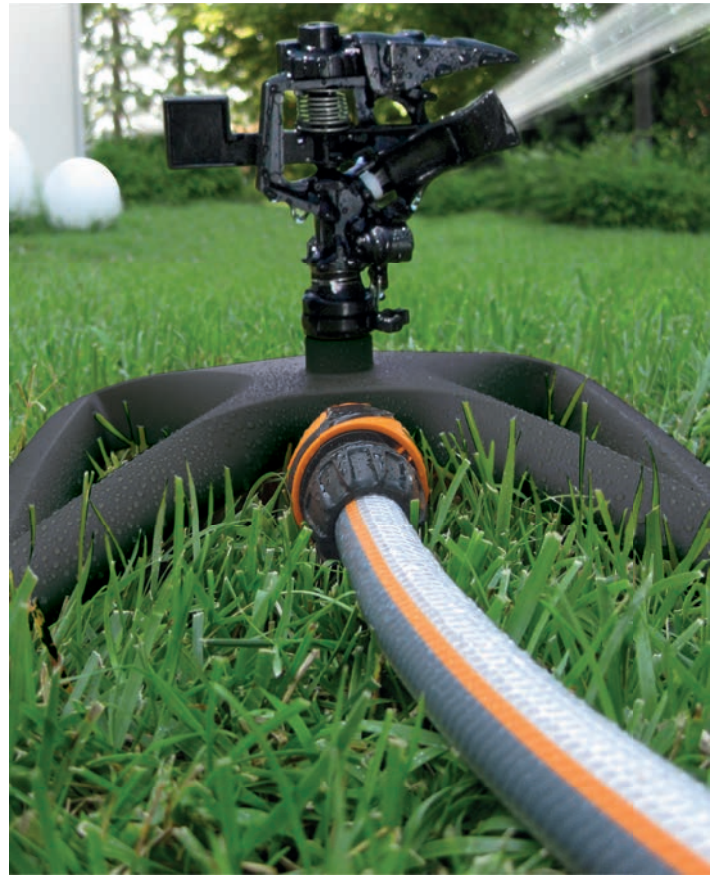

Aspersor de impulso "SPIT METAL"

Aspersor de impulso por sector em metal sobre estaca, ideal para grandes superfícies.

- Dispositivo quebra-jacto para a distribuição uniforme da água.
- Ângulo de pulverização de 15° a 360°
- Caudal máximo 16 l/min

GF80002621

Box (LxWxH) cm **37x14x13**

	Pcs 4	
Kg 1,66	8 004779 026218