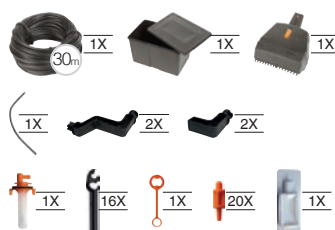

GF80006300	
Box (LxWxH) cm 39x25,5x25,5	
	Pcs 1
Kg 2,99	
8 004779 063008