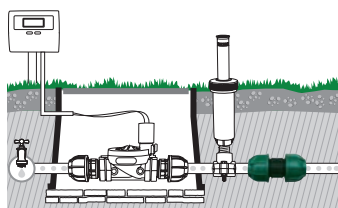

GF80002310	
Box (LxWxH) cm 40x25x14	
Pcs 20	
Kg 1,80	8 004779 001550