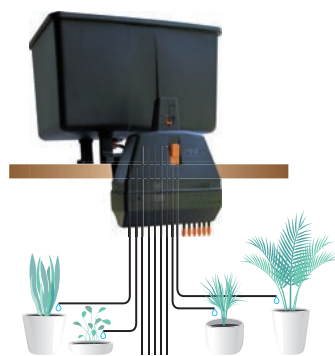

GF80006300	
Box (LxWxH) cm 39x25,5x25,5	
	Pcs 1
Kg 2,99	
8 004779 063008