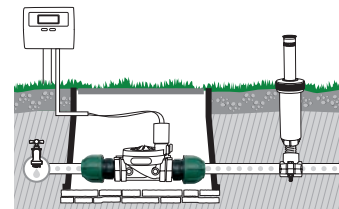

GF80002312	
Box (LxWxH) cm 40x25x14	
Pcs 30	
Kg 1,64	8 004779 001574