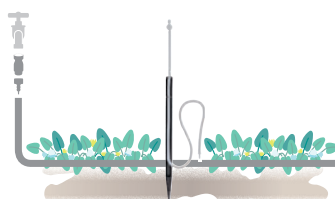

Tubo elevador

- H 30 cm
- Incluindo união