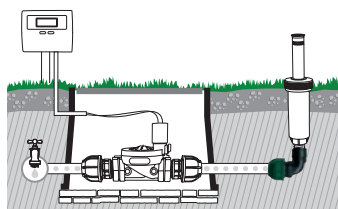

- Terminal de mangueira Ø 25mm
- Rosca fêmea 3/4"

GF80002314	
Box (LxWxH) cm 40x25x14	
Pcs 20	
Kg 1,40	8 004779 001598

Tampa fim de linha

Para terminar uma linha.

- Terminal de mangueira Ø 25mm

GF80002319	
Box (LxWxH) cm 40x25x14	
Pcs 40	
Kg 1,91	8 004779 001642