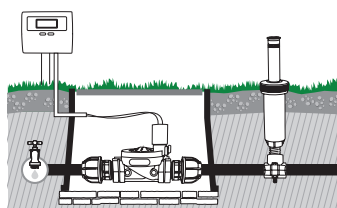

GF80002302

Box (LxWxH) cm ø 56x16

	Pcs 1	
Kg 3,28	8 004779 001949