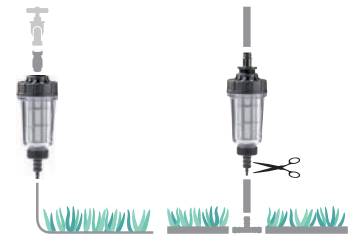

GF80006293	
Box (LxWxH) cm 29,7x24,2x11,4	
Pcs 5	
Kg 0,82	8 004779 010286

Micro saddle

Sistema útil e inovador para perfurar e, ao mesmo tempo, apertar a mangueira da linha principal. Uma vez posicionado, permite, de modo extremamente simples, fornecer uma conexão secundária directa a gotejadores e micro-irrigadores que seja "in line" e seja "end line".