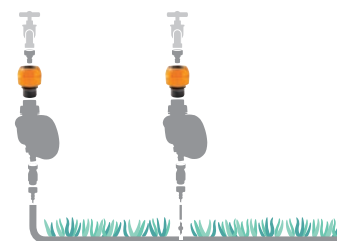

GF80006601	
Box (LxWxH) cm 20,7x14,7x10,4	
Pcs 10	
Kg 0,23	8 004779 036576

ACESSÓRIOS DA LINHA PRIMÁRIA PARA TUBO COLECTOR

ACESSÓRIOS INDICADOS PARA A LINHA PRINCIPAL COM CONEXÃO À TORNEIRA OU COM PROGRAMADOR, PARA TUBO COLECTOR DE 14X16 MM DE DIÂMETRO. IDEAL PARA LIGAR OU ALTERAR FACILMENTE OS SISTEMAS PARA GRANDES TERRAÇOS E CANTEIROS DE FLORES QUE REQUEREM A INSTALAÇÃO DE UMA LINHA PRIMÁRIA DE ALTO FLUXO DE ÁGUA E UMA SECUNDÁRIA CAPILAR.