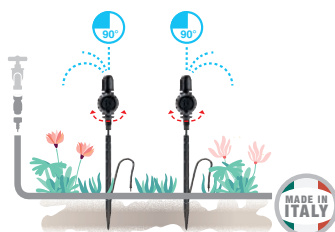

GF80006260

Box (LxWxH) cm **29,7x24,2x11,4**

blister
3x

Micro-pulverizadores "idra 90°"

Reguláveis de 0 a 120 l/h e para superfícies de 90°. A regulação da torneira permite a regulação simultânea do caudal e do diâmetro de pulverização. Pressão de funcionamento de 0,5 - 2,5 bar. Área máxima irrigada \varnothing 6,6 m. Incluindo ponteira e tubo elevador. Altura máx. 30 + 30 cm.