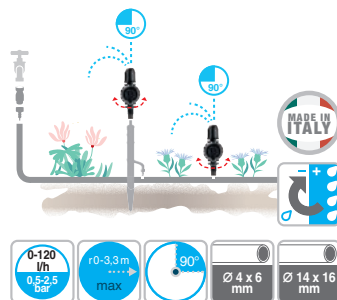

blister
6x

Micro-pulverizadores "idra 90°"

Reguláveis de 0 a 120 l/h e para superfícies de 90°. A regulação da torneira, permite a regulação simultânea do caudal e do diâmetro de pulverização. Pressão de funcionamento de 0,5 - 2,5 bar. Área irrigada ø de 0 a 6,6 m