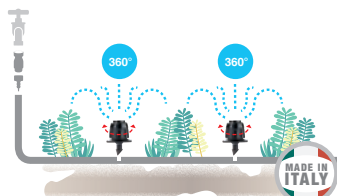

GF80006265

Box (LxWxH) cm **30x24x12,5**

blister
10x

Micro-pulverizadores "maxima 360°"

A regulação da cabeça por encaixe permite a regulação do fluxo tipo guarda-chuva, tanto em intensidade como em superfície, até ao fecho total. Pressão de funcionamento de 1 - 2 bar. Área irrigada ø de 0 a 3,5 m.