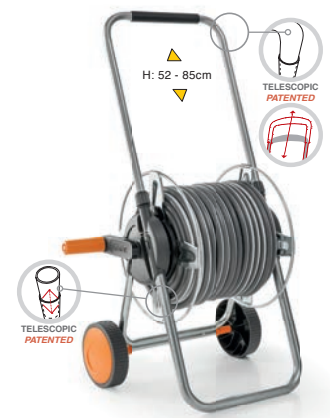

Kit "IDEA PREMIUM READY"

Carrinho enrolador de mangueira em metal com rodas. Fornecido completamente montado e equipado em recipientes paletizados de 120x80 cm com 6 unidades para recipientes sobrepostos até 4 níveis (h 240 cm).

- Carrinho com rodas e manípulo retrátil telescópico com punho antideslizamento SOFT TOUCH, com capacidade máxima de 60 m de mangueira de 1/2"
- discos e tambor de aço com tratamento anticorrosão
- Lança ergonômica "3 JET" com regulador -modulador de fluxo
- 4 uniões automáticas SOFT TOUCH e tomada de torneira de 3/4"
- 25 m de mangueira de 1/2"
- extremamente resistente

fornecido em bandejas de paletes de 120x80 cm com 6 unidades por bandeja empilháveis até 4 níveis (H 240 cm).

GF80005789	
Box (LxWxH) cm 85x122x242	
Pcs 24	
Kg 168	8 004779 018909