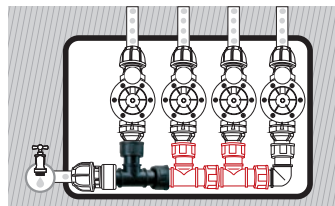

GF80002327	
Box (LxWxH) cm 40x25x14	
Pcs 60	
Kg 0,96	8 004779 001758