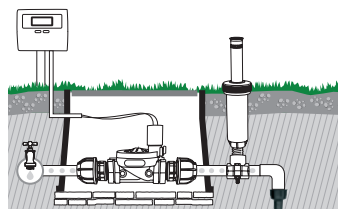

- Rosca fêmea 1"

Casquilho

Para ligar as electroválvulas aos colectores.

- Rosca macho/macho de 1" com junta

GF80002329	
Box (LxWxH) cm 40x25x14	
Pcs 60	
Kg 1,21	8 004779 001772

GF80002328	
Box (LxWxH) cm 40x25x14	
Pcs 60	
Kg 0,90	8 004779 001765