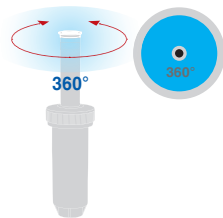

10 Cm	angle 28°	1/2" Female
360°	55m²	H₂O
	1 ÷ 2 BAR	H₂O
		10 ÷ 14,2 l/min.

GF80002256	
Box (LxWxH) cm 40x25x14	
Pcs 24	
Kg 2,73	8 004779 001895