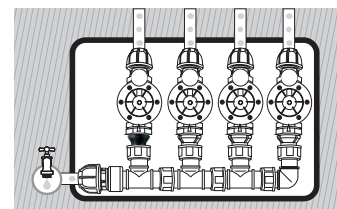

GF80002324	
Box (LxWxH) cm 40x25x14	
Pcs 40	
Kg 1,77	8 004779 001697