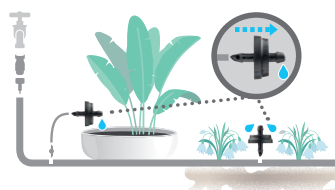

GF80006224	
Box (LxWxH) cm 20,7x14,7x10,4	
Pcs 10	
Kg 0,39	8 004779 009341

blister
10x

Gotejador regulável "ottima 360"

A regulação por encaixe da cabeça permite a regulação do fluxo de gotejamento e diâmetro de irrigação. Regulável de 0 a 60 l/h. Pressão de utilização aconselhada de 1,5 bar