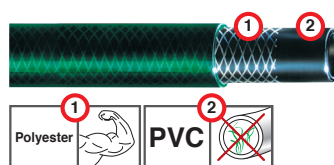

Ø 1/2"	CONDIÇÕES DE UTILIZAÇÃO	
	funcionamento	rebetamento
	8 bar	24 bar

GF80007091		
Box (LxWxH) cm ø 27x8		
15m	Pcs 1	
Kg 1,42		

GF80007092		
Box (LxWxH) cm ø 30x10		
25m	Pcs 1	
Kg 2,34		

Ø 5/8"	CONDIÇÕES DE UTILIZAÇÃO	
	funcionamento	rebetamento
	7 bar	21 bar

GF80007094		
Box (LxWxH) cm ø 34x8		
15m	Pcs 1	
Kg 1,71		

GF80007095		
Box (LxWxH) cm ø 38x9		
25m	Pcs 1	
Kg 2,89		

GF80007096		
Box (LxWxH) cm ø 36x20		
50m	Pcs 1	
Kg 6,67		

Ø 3/4"	CONDIÇÕES DE UTILIZAÇÃO	
	funcionamento	rebetamento
	7 bar	21 bar

GF80007097		
Box (LxWxH) cm ø 37x17		
25m	Pcs 1	
Kg 5,16		

GF80007098		
Box (LxWxH) cm ø 43x22		
50m	Pcs 1	
Kg 8,74