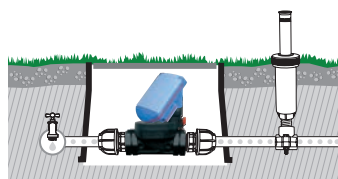

GF80002262	
Box (LxWxH) cm 29x21x16	
Pcs 2	
Kg 1,34	8 004779 001840