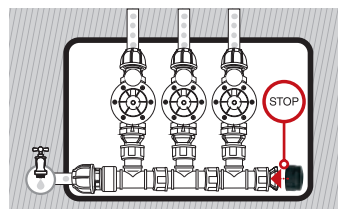

GF80002323	
Box (LxWxH) cm 40x25x14	
Pcs 40	
Kg 0,73	8 004779 001680