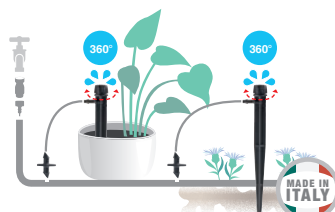

GF80006246	
Box (LxWxH) cm 29,7x24,2x11,4	
Pcs 5	
Kg 0,62	8 004779 009297