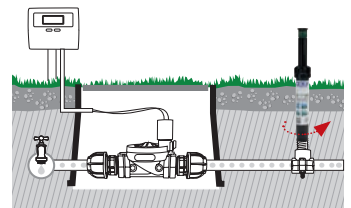

28

10 Cm	angle 28°	1/2" Female
0°-360°	max 44m²	H₂O
	1 ÷ 2 BAR	H₂O
		1,6 ÷ 9,4 l/min.

GF80002259	
Box (LxWxH) cm 40x25x14	
Pcs 24	
Kg 2,77	8 004779 001925

10 Cm	angle 28°	1/2" Female
90°	16,6m²	H₂O
	1 ÷ 2 BAR	H₂O
		2,5 ÷ 3,5 l/min.

GF80002254	
Box (LxWxH) cm 40x25x14	
Pcs 24	
Kg 2,66	8 004779 001871

10 Cm	angle 28°	1/2" Female
180°	33,5m²	H₂O
	1 ÷ 2 BAR	H₂O
		5 ÷ 7,1 l/min.

GF80002255	
Box (LxWxH) cm 40x25x14	
Pcs 24	
Kg 2,74	8 004779 001888

Pulverizador "pop-up statico" levantado 10 cm

Cobre uniformemente toda a superfície a regar.

1. União com rosca fêmea de 1/2"
   - Pulverização precisa
   - Parafuso de regulação em aço inoxidável
   - Vedante de estanqueidade de lábio duplo
   - Filtro na base do bocal
   - Anel de fricção
   - Pressão de funcionamento de 1 a 3 bar
   - Caudal de 2,5 a 8 l/min
2. Dispensador de bancada de 24 pçs.

10 Cm	angle 28°	1/2" Female
360°	55m²	H₂O
	1 ÷ 2 BAR	H₂O
		10 ÷ 14,2 l/min.

GF80002256	
Box (LxWxH) cm 40x25x14	
Pcs 24	
Kg 2,73	8 004779 001895

10 Cm	angle 28°	1/2" Female
1,5 x 4,5 m	H₂O	H₂O
	1 ÷ 2 BAR	1,7 ÷ 2,4 l/min.

GF80002257	
Box (LxWxH) cm 40x25x14	
Pcs 24	
Kg 2,67	8 004779 001901

10 Cm	angle 28°	1/2" Female
1,5 x 9,0 m	H₂O	H₂O
	1 ÷ 2 BAR	3,5 ÷ 4,9 l/min.

GF80002258	
Box (LxWxH) cm 40x25x14	
Pcs 24	
Kg 2,69	8 004779 001918

Pop-up

Cabeça de substituição 0° - 360°, para pop-ups estáticos

GF80002226	
Box (LxWxH) cm 20,7x14,7x10,4	
Pcs 10	
Kg 0,40	8 004779 038358