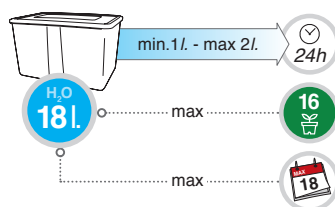

GF80006300	
Box (LxWxH) cm 39x25,5x25,5	
	Pcs 1
Kg 2,99	
8 004779 063008