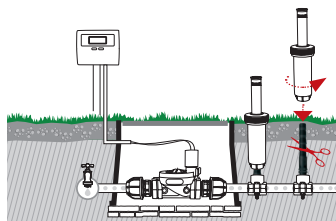

- Rosca 1/2"-1/2"

Extensões roscadas macho

Para ligar uma união ou um estribo a um pulverizador

- Rosca 1/2"-3/4"

Extensões roscadas macho

Para ligar uma união ou um estribo a um pulverizador

- Rosca 3/4"-3/4"