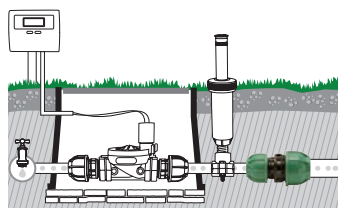

GF80002309	
Box (LxWxH) cm 40x25x14	
Pcs 20	
Kg 1,80	8 004779 018862