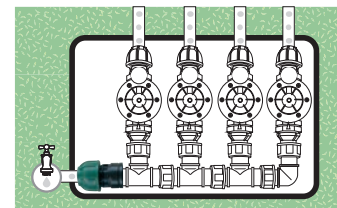

GF80002311	
Box (LxWxH) cm 40x25x14	
Pcs 30	
Kg 1,82	8 004779 001567