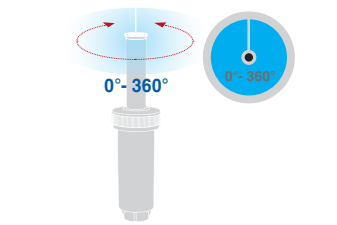

28

10 Cm	angle 28°	1/2" Female
0°-360°	max 44m²	H₂O
	1 ÷ 2 BAR	H₂O
		1,6 ÷ 9,4 l/min.

GF80002259	
Box (LxWxH) cm 40x25x14	
Pcs 24	
Kg 2,77	8 004779 001925