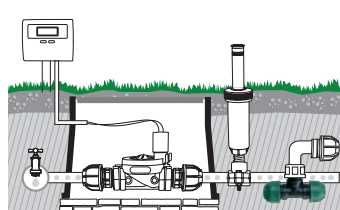

- Terminal de mangueira Ø 25mm

GF80002313	
Box (LxWxH) cm 40x25x14	
Pcs 20	
Kg 1,90	8 004779 001581

Cotovelo "T"

Para obter uma derivação em linha utilizando os coletores roscados.

- 2 terminal de mangueira Ø 25mm
- Rosca macho 3/4"