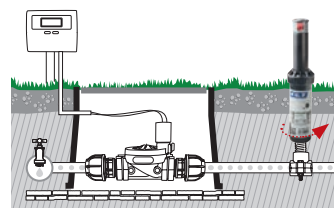

blister
2x

40°-360°	max 490m²
H₂O 2 ÷ 3,5 BAR	H₂O 5,3 ÷ 12,5 l/min.
10 cm	nozzle 5
1/2" Female	

GF80002248	
Box (LxWxH) cm 40x25x14	
Pcs 12	Kg 2,18
8 004779 009945