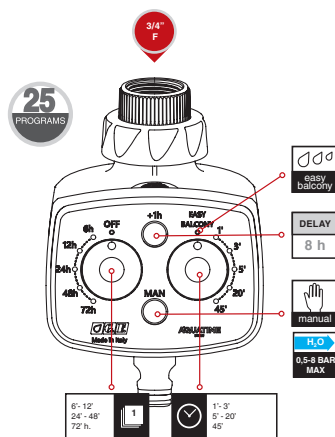

CE OUT INLET FILTER 100% TESTED MADE IN ITALY

GF80006025

Box (LxWxH) cm 18,5x22,5x14,5

Pcs 2

Kg 1,08

8 004779 036675

CE OUT INLET FILTER 100% TESTED MADE IN ITALY

GF80006016

Box (LxWxH) cm 18x19x12

Pcs 2

Kg 1,00

8 004779 022944

CE OUT INLET FILTER 100% TESTED MADE IN ITALY

GF80006015

Box (LxWxH) cm 18x19x12

Pcs 2

Kg 1,00

8 004779 022937