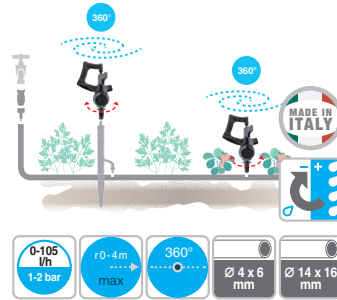

Micro-pulverizadores "orbita" regulável

Com difusor rotativo do jacto a 360° para permiti uma melhor cobertura da área irrigada, que varia de 6 a 8 m de diâmetro. Pressão de funcionamento de 1 - 2 bar. Caudal variável de 0 a 105 l/h. Área máxima irrigada ø de 0 a 8 m.