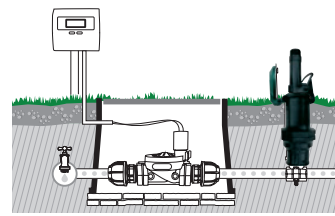

- Rosca macho de 3/4"

Chave de tomada rápida para hidrante

- Rosca macho de 3/4"

GF80002330	
Box (LxWxH) cm 40x25x14	
Pcs 5	
Kg 1,46	8 004779 001826

GF80002326	
Box (LxWxH) cm 40x25x14	
Pcs 10	
Kg 1,86	8 004779 001741