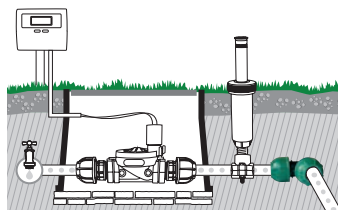

GF80002313	
Box (LxWxH) cm 40x25x14	
Pcs 20	
Kg 1,90	8 004779 001581