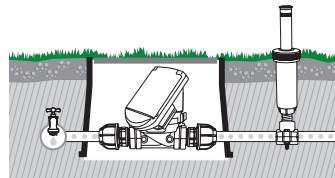

Tomada de suporte simples

Para tubos de \varnothing 25 mm para instalar um pulverizador na linha principal sem cortar o tubo

- Rosca fêmea de 3/4"

GF80002282		
Box (LxWxH) cm 36x50x31		
	Pcs 1	
Kg 3,94		8 004779 001819