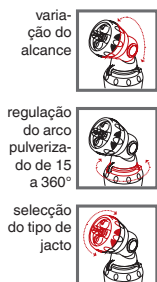

Aspersor "4 JET LIFT"

Aspersor profissional circular e por setores com movimento de turbina para regar qualquer superfície ainda de grandes dimensões. Versão em estaca.

- 4 tipos de jacto diferentes
- Cabeça orientável para mudar a superfície pulverizada
- Ângulo de irrigação de 15° a 360°
- Caudal máximo 15 l/min

GF80005670	
Box (LxWxH) cm 37,5x25,5x15,5	
Pcs 6	
Kg 1,60	8 004779 023156

GF80043670	
Box (LxWxH) cm 37,5x25,5x15,5	
Pcs 12	
Kg 2,70	8 004779 023163

Aspersor "4 JET LIFT"

Aspersor profissional circular e por setores com movimento de turbina para regar qualquer superfície ainda de grandes dimensões.

- 4 tipos de jacto diferentes
- Cabeça orientável para mudar a superfície pulverizada
- Ângulo de irrigação de 15° a 360°
- Base pesada de notável estabilidade
- Caudal máximo 15 l/min

GF80005667	
Box (LxWxH) cm 39x28,5x27	
Pcs 6	
Kg 3,98	8 004779 012594

Aspersor circular "SUPER ROTAX"

Braços rotativos de regulação dupla para uma irrigação uniforme para superfícies grandes e médias.

- Injetores e braço reguláveis separadamente
- Área irrigada de 30 a 160 m²
- Base de notável estabilidade
- Caudal máximo 15 l/min

GF80005615	
Box (LxWxH) cm 39x28,5x27	
Pcs 6	
Kg 2,38	8 004779 056154