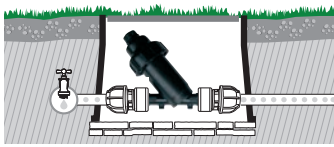

- Rosca macho de 3/4"

Chave de tomada rápida para hidrante

- Rosca macho de 3/4"

GF80002330	
Box (LxWxH) cm 40x25x14	
Pcs 5	
Kg 1,46	8 004779 001826

GF80002326	
Box (LxWxH) cm 40x25x14	
Pcs 10	
Kg 1,86	8 004779 001741