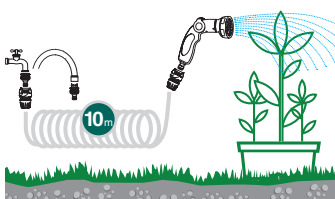

GF80007233	
Box (LxWxH) cm 42x38x36,5	
Pcs 4	
Kg 5,50	8 004779 021626