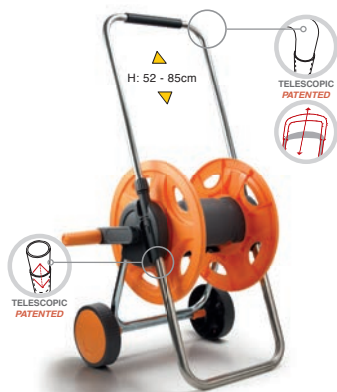

Carrinho "TANK 2"

- Capacidade de 70 m com mangueira de 1/2"
- Fornecido com as uniões do terminal de mangueira

Carrinho "IDEA"

Carrinho enrolador de mangueira em plástico e metal, prático e robusto, que garante ótimos desempenhos. Graças ao manipulador retrátil telescópico, apresenta um volume mínimo e pode ser facilmente posicionado mesmo em espaços pequenos, para quem deseja uma solução de irrigação completa e versátil.