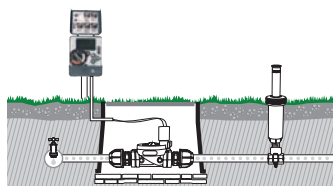

CARACTERÍSTICAS DE PROGRAMAÇÃO

- 2 programas independentes
- 1 arranque por dia para cada programa
- Ciclos de irrigação selecionáveis para dias semanais
- Duração da irrigação de 1 a 240 minutos/zona
- Water Budget de 10 a 200%
- Arranques manuais
- Função Low Battery