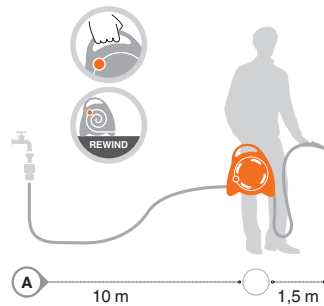

Mini enrolador de mangueira "AQUABAG"

O novo enrolador de mangueira na versão mini é ideal para regar plantas, flores e vasos que se encontram em terraços, varandas e jardins de pequenas dimensões. Graças à dupla modalidade de utilização, pode ser posicionado no chão ou transportado, demonstrando-se assim extremamente prático durante a sua utilização, devido à sua forma compacta, leve e de design cativante, tornando os momentos ao ar livre ainda mais agradáveis.

- 11,5 metros de mangueira flexível e entrançada (10 m internos que podem ser enrolados + 1,5 m externos)
- 2 elementos de conexão rápida
- Lança ergonómica de fluxo variável "3 JET"
- Tomada de torneira "indoor-outdoor" de 3/4", ideal para a ligação a qualquer tipo de torneira, também para interior (ex: cozinha, casa de banho, lavanderia)..

Expositores de produto presentes na seção de merchandising.

Enrolador de mangueira portátil "AQUABAG MAXI"

Projetado para qualquer utilização que requeira um produto compacto, é ideal para varandas, terraços, jardins de médio porte. De enrolamento manual, portátil, fácil de guardar.

- 16,5 m de mangueira trançada
- 2 uniões de conexão rápida
- tomada de torneira 3/4"
- lança ergonómica 8 jet.

GF80005606	
Box (LxWxH) cm 39x29x32	
Pcs 2	
Kg 4,50	8 004779 019289

GF80005608	
Box (LxWxH) cm 42x36x35	
Pcs 2	
Kg 7,00	8 004779 023170