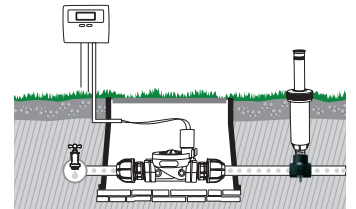

Tomada de suporte simples

Para tubos de \varnothing 25 mm para instalar um pulverizador na linha principal sem cortar o tubo

- Rosca fêmea de 3/4"

GF80002282		
Box (LxWxH) cm 36x50x31		
	Pcs 1	
Kg 3,94		8 004779 001819