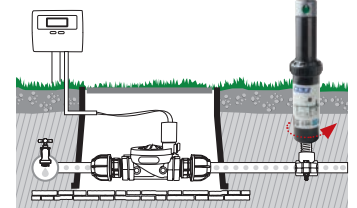

40°-360°	max 700m²
H₂O 2,1 ÷ 4,1 BAR	H₂O 4,2 ÷ 42 l/min.
12,7 cm	nozzle 13
3/4" Female	

GF80002251	
Box (LxWxH) cm 40x25x14	
Pcs 12	Kg 4,49
8 004779 001932	

PULVERIZADORES PARA GRANDES SUPERFÍCIES. SISTEMA EXCLUSIVO DE REGULAÇÃO DO ARCO DE PULVERIZAÇÃO EXTREMAMENTE SIMPLES E INTUITIVO. A COBERTURA EM BORRACHA ROBUSTA PROTEGE-O DE DANOS NA SUPERFÍCIE.

- REGULAÇÃO DE SUPERFÍCIE DE 40° A 360°