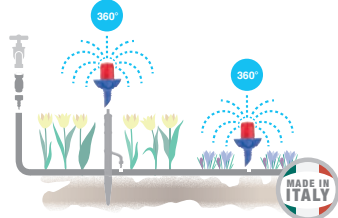

GF80006263

Box (LxWxH) cm **29,7x24,2x11,4**

blister
10x

Micro-pulverizadores 360° "aquila jet"

Pulverizadores fixos para superfícies de 360° incluindo parafuso rápido para fácil aplicação de extensão de tubos. Pressão de funcionamento de 0,5 - 2,5 bar. Área máxima irrigada ø 6,6 m . Caudal máximo 61 l/h