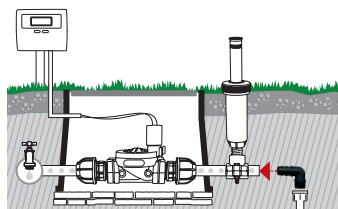

GF80002329	
Box (LxWxH) cm 40x25x14	
Pcs 60	
Kg 1,21	8 004779 001772