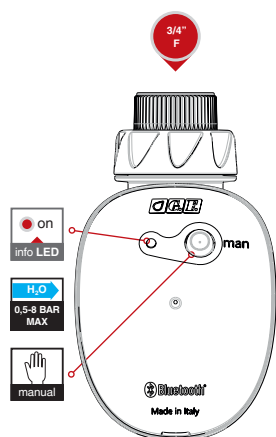

**Programador de irrigação
GFPRO Eco Watering Computer Bluetooth®**

Programador para irrigação GFPRO Eco Watering Computer controlado pelo **App GF**, para gerenciar a irrigação da casa diretamente do smartphone. Fácil de usar, permite programar a irrigação conectando o dispositivo ao programador via conexão **Bluetooth® wireless technology**. Através do painel de controle do **App GF** é possível:

- **Configurar programas personalizados:** ajustando a hora de início, duração e frequência da irrigação, para um máximo de 4 irrigações diárias.
- **Configurar programas pré-definidos:** projetados para irrigações em horários ideais do dia e diferenciados entre Irrigação de Superfície e Microirrigação/Gota a Gota
- **Configurar a Função ECO:** que ajusta a duração dos programas

previamente configurados de acordo com a estação atual, evitando assim o desperdício para uma escolha mais ecológica.

- **Ajustar manualmente a duração da irrigação programada:** é possível aumentar ou diminuir a duração dos programas previamente configurados com base nas previsões climáticas mais quentes ou chuvosas para os 3 dias seguintes.
- **Abrir ou fechar o fluxo de água manualmente**
- **Associar ao app e gerenciar simultaneamente vários programadores GFPRO Eco Watering Computer.**

App disponível para dispositivos iOS e Android.

AQUATIME
[EASY DROP]
AQUATIME
DUE.5
GF16 EASY
GF48
GFPRO
ECO WATERING COMPUTER