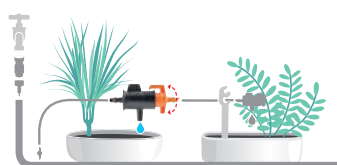

GF80006208	
Box (LxWxH) cm 22,7x15,2x15,4	
Pcs 10	
Kg 0,71	8 004779 009419