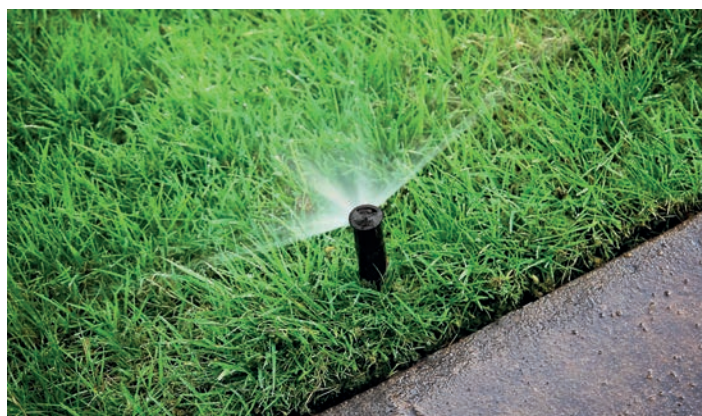

GF80002266	
Box (LxWxH) cm 23,5x12x16,5	
Pcs 2	
Kg 1,90	
8 004779 025037