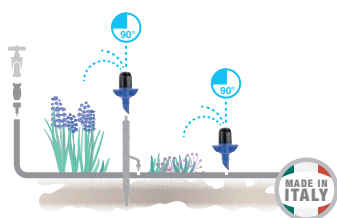

Micro-pulverizadores 90° "aquila jet"

Pulverizadores fixos para superfícies de 90° incluindo parafuso rápido para fácil aplicação de extensão de tubos. Pressão de funcionamento de 0,5 - 2,5 bar. Área máxima irrigada ø 6,2 m . Caudal máximo 61 l/h