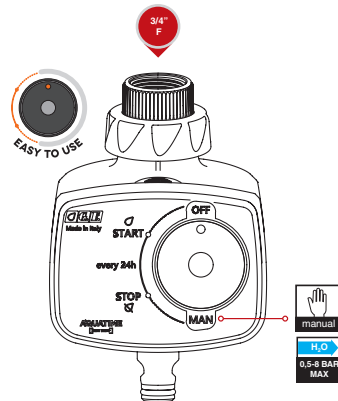

Programadores

CE OUT INLET FILTER 100% TESTED MADE IN ITALY

GF80006026

Box (LxWxH) cm **18,5x22,5x14,5**

Pcs 2

Kg 1,08

8 004779 036590

PROGRAMADORES ELETRÓNICOS QUE PERMITEM SELECIONAR AS IRRIGAÇÕES PARA O CUIDADO MAIS EFICAZ DE PLANTAS E FLORES.