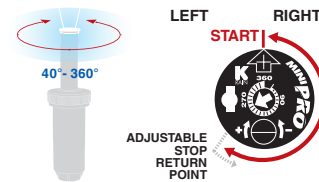

Pulverizadores “turbina”

1. Incluindo 5 bocais intermutáveis
   - Pressão de funcionamento de 2 a 3,5 bar.
   - Raio de acção de 5 a 9 m
   - União com rosca fêmea de 1/2”.
   - Caudal de 5,3 a 12,5 l/min
2. Em dispensador de bancada de 12 pçs.

1. Incluindo 13 bocais intermutáveis.
   - Pressão de funcionamento de 2,1 a 4,1 bar.
   - Raio de acção de 8 a 15 m.
   - União com rosca fêmea de 3/4”.
   - Caudal de 4,2 a 42 l/min.
2. Em dispensador de bancada de 12 pçs.

blister
2x

40°-360°	max 490m²
H₂O 2 ÷ 3,5 BAR	H₂O 5,3 ÷ 12,5 l/min.
10 cm	nozzle 5
1/2" Female	

GF80002248	
Box (LxWxH) cm 40x25x14	
Pcs 12	Kg 2,18
8 004779 009945	

40°-360°	max 700m²
H₂O 2,1 ÷ 4,1 BAR	H₂O 4,2 ÷ 42 l/min.
12,7 cm	nozzle 13
3/4" Female	

GF80002251	
Box (LxWxH) cm 40x25x14	
Pcs 12	Kg 4,49
8 004779 001932	

PULVERIZADORES PARA GRANDES SUPERFÍCIES. SISTEMA EXCLUSIVO DE REGULAÇÃO DO ARCO DE PULVERIZAÇÃO EXTREMAMENTE SIMPLES E INTUITIVO. A COBERTURA EM BORRACHA ROBUSTA PROTEGE-O DE DANOS NA SUPERFÍCIE.

- REGULAÇÃO DE SUPERFÍCIE DE 40° A 360°