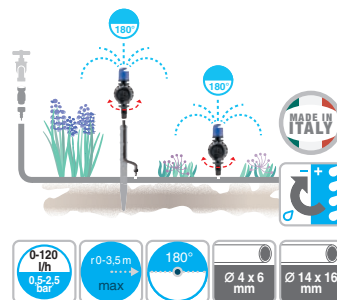

blister
6x

Micro-pulverizadores "idra 90°"

Reguláveis de 0 a 120 l/h e para superfícies de 90°. A regulação da torneira, permite a regulação simultânea do caudal e do diâmetro de pulverização. Pressão de funcionamento de 0,5 - 2,5 bar. Área irrigada ø de 0 a 6,6 m

blister
6x

Micro-pulverizadores "idra 180°"

Reguláveis de 0 a 120 l/h e para superfícies de 180°. A regulação da torneira, permite a regulação simultânea do caudal e do diâmetro de pulverização. Pressão de funcionamento de 0,5 - 2,5 bar. Área irrigada ø de 0 a 7 m