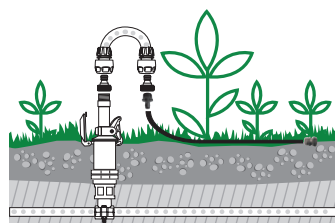

Tubo para pulverização localizada de hortas, canteiros e plantas, mantendo o terreno sempre húmido, evita a excessiva evaporação e permite uma economia de água até 50%.

- Metros 25
- Espaçamento 30 cm
- Caudal 2,1 l/h a 1,5 bar