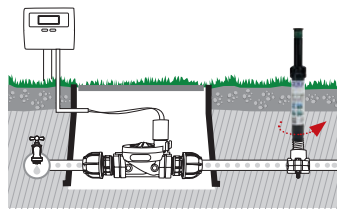

28

10 Cm	angle 28°	1/2" Female
0°-360°	max 44m²	H₂O
	1 ÷ 2 BAR	H₂O
		1,6 ÷ 9,4 l/min.

GF80002259	
Box (LxWxH) cm 40x25x14	
Pcs 24	
Kg 2,77	8 004779 001925