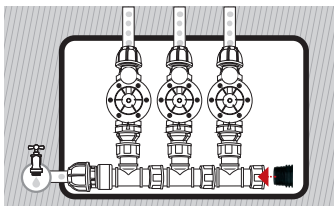

Filtro em linha

- Rosca macho 1"
- Com cartucho lavável em polipropileno

Válvula mono-anilha fêmea/fêmea

- Fecha a linha a montante da electroválvula
- Rosca fêmea 1"

Hidrante de tomada rápida para hidrante

- Rosca macho de 3/4"

Chave de tomada rápida para hidrante

- Rosca macho de 3/4"

GF80002330	
Box (LxWxH) cm 40x25x14	
Pcs 5	
Kg 1,46	8 004779 001826

GF80002326	
Box (LxWxH) cm 40x25x14	
Pcs 10	
Kg 1,86	8 004779 001741

GF80002284	
Box (LxWxH) cm 40x25x14	
Pcs 10	
Kg 2,04	8 004779 001796

GF80002283	
Box (LxWxH) cm 40x25x14	
Pcs 20	
Kg 1,65	8 004779 001789

Redução

- Para adaptar os colectores
- Rosca macho 1" - fêmea 3/4"

Colector "T"

- Para realizar uma derivação à linha principal e ligar uma electroválvula
- Rosca macho 1" - fêmea 1" - fêmea 1"

Cotovelo

- Para ligar uma electroválvula
- Rosca macho/fêmea 1"

GF80002327	
Box (LxWxH) cm 40x25x14	
Pcs 60	
Kg 0,96	8 004779 001758

GF80002321	
Box (LxWxH) cm 40x25x14	
Pcs 20	
Kg 2,36	8 004779 001666

GF80002322	
Box (LxWxH) cm 40x25x14	
Pcs 20	
Kg 1,75	8 004779 001673