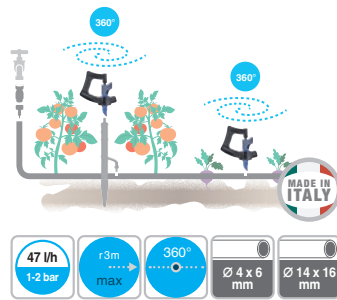

GF80006245	
Box (LxWxH) cm 29,7x24,2x11,4	
Pcs 5	
Kg 0,62	8 004779 009280

blister
6x

Micro-pulverizadores "orbita" padrão

Com difusor rotativo do jacto a 360° para permiti uma melhor cobertura da área irrigada, que varia de 6 a 8 m de diâmetro. Pressão de funcionamento de 1 - 2 bar. Área máxima irrigada ø 6m. Caudal máximo 47 l/h.