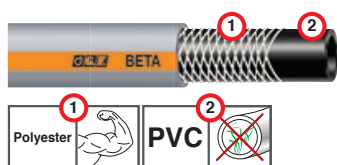

Ø 1/2"	CONDIÇÕES DE UTILIZAÇÃO	
	funcionamento	rebetamento
	10 bar	30 bar

GF80007081		
Box (LxWxH) cm ø 27x7		
15m	Pcs 1	
Kg 1,47		

GF80007082		
Box (LxWxH) cm ø 28x12		
25m	Pcs 1	
Kg 2,55		

Ø 5/8"	CONDIÇÕES DE UTILIZAÇÃO	
	funcionamento	rebetamento
	9 bar	27 bar

GF80007083		
Box (LxWxH) cm ø 34x8		
15m	Pcs 1	
Kg 1,98		

GF80007084		
Box (LxWxH) cm ø 37x9		
25m	Pcs 1	
Kg 3,17		

GF80007085		
Box (LxWxH) cm ø 36x19		
50m	Pcs 1	
Kg 6,30		

Ø 3/4"	CONDIÇÕES DE UTILIZAÇÃO	
	funcionamento	rebetamento
	8 bar	24 bar

GF80007086		
Box (LxWxH) cm ø 36x15		
25m	Pcs 1	
Kg 5,00		

GF80007087		
Box (LxWxH) cm ø 40x20		
50m	Pcs 1	
Kg 9,33