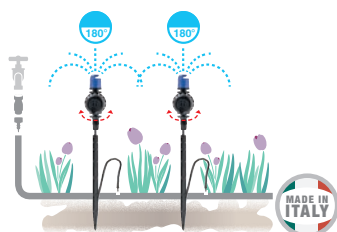

GF80006275

Box (LxWxH) cm **36x21,5x12**

blister
3x

Micro-pulverizadores "idra 180°"

Reguláveis de 0 a 120 l/h e para superfícies de 180°. A regulação da torneira permite a regulação simultânea do caudal e do diâmetro de pulverização. Pressão de funcionamento de 0,5 - 2,5 bar. Área máxima irrigada \varnothing 7 m. Incluindo ponteira e tubo elevador. Altura máx. 30 + 30 cm.