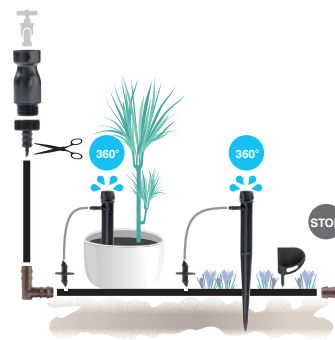

GF80006105	
Box (LxWxH) cm 40x16x40	
Pcs 1	
Kg 2,25	8 004779 012808