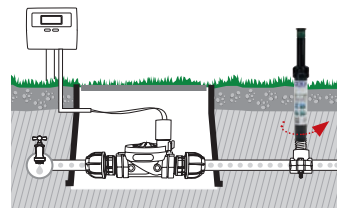

10 Cm	angle 28°	1/2" Female
1,5 x 4,5 m	H₂O	H₂O
	1 ÷ 2 BAR	1,7 ÷ 2,4 l/min.

GF80002257	
Box (LxWxH) cm 40x25x14	
Pcs 24	
Kg 2,67	8 004779 001901