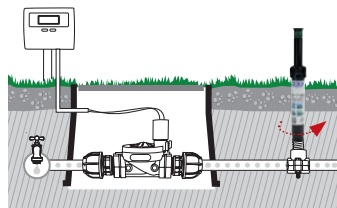

Pulverizador "pop-up statico" levantado 10 cm

Cobre uniformemente toda a superfície a regar.

- União com rosca fêmea de 1/2"
 - Pulverização precisa
 - Parafuso de regulação em aço inoxidável
 - Vedante de estanqueidade de lábio duplo
 - Filtro na base do bocal
 - Anel de fricção
 - Pressão de funcionamento de 1 a 3 bar
 - Caudal de 2,5 a 8 l/min
- Dispensador de bancada de 24 pçs.