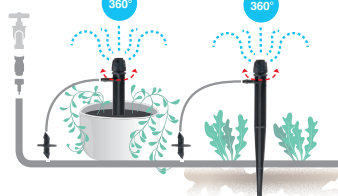

GF80006260

Box (LxWxH) cm **29,7x24,2x11,4**

blister
3x

Micro-pulverizadores "idra 90°"

Reguláveis de 0 a 120 l/h e para superfícies de 90°. A regulação da torneira permite a regulação simultânea do caudal e do diâmetro de pulverização. Pressão de funcionamento de 0,5 - 2,5 bar. Área máxima irrigada \varnothing 6,6 m. Incluindo ponteira e tubo elevador. Altura máx. 30 + 30 cm.