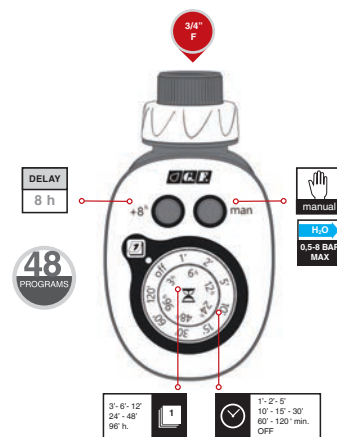

CE OUT INLET FILTER 100% TESTED MADE IN ITALY

GF80006025

Box (LxWxH) cm 18,5x22,5x14,5

Pcs 2

Kg 1,08

8 004779 036675

CE OUT INLET FILTER 100% TESTED MADE IN ITALY

GF80006016

Box (LxWxH) cm 18x19x12

Pcs 2

Kg 1,00

8 004779 022944

CE OUT INLET FILTER 100% TESTED MADE IN ITALY

GF80006015

Box (LxWxH) cm 18x19x12

Pcs 2

Kg 1,00

8 004779 022937