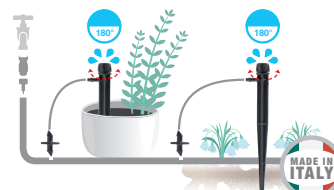

GF80006245	
Box (LxWxH) cm 29,7x24,2x11,4	
Pcs 5	
Kg 0,62	8 004779 009280