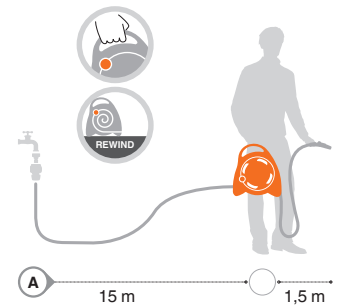

Enrolador de mangueira portátil "AQUABAG MAXI"

Projetado para qualquer utilização que requeira um produto compacto, é ideal para varandas, terraços, jardins de médio porte. De enrolamento manual, portátil, fácil de guardar.

- 16,5 m de mangueira trançada
- 2 uniões de conexão rápida
- tomada de torneira 3/4"
- lança ergonómica 8 jet.