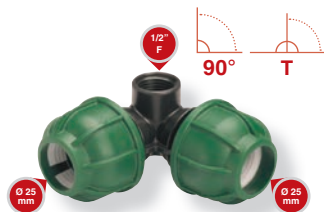

Junta curva 90°

Para posicionar um pulverizador em ângulo através de extensão roscada.

- 2 terminal de mangueira Ø 25mm
- Rosca fêmea 1/2"