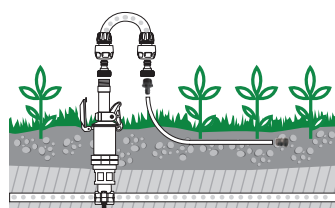

25m
ø25mm

Tubo polietileno ø 25 mm

Tubo para uniões à compressão
pn4

- Metros 25

GF80002302

Box (LxWxH) cm ø 56x16

	Pcs 1	
Kg 3,28	8 004779 001949	

15m
ø1/2"

Tubo poroso ø 1/2"

Ideal para pulverização localizada de grupos de plantas, sebes, canteiros, hortas e pomares. Através da libertação lenta e progressiva consegue-se economizar até 50% de água, mantendo o terreno perfeitamente húmido, evitando a excessiva evaporação.

- Metros 15
- Incluindo tampa de fim de linha
- União macho
- Pressão máxima de utilização 2 bar

(ver pág. 58)

GF80002300

Box (LxWxH) cm ø 30x10

	Pcs 1	
Kg 1,36	8 004779 004292	

25m
ø16mm

Tubo gotejador ø 16 mm

Tubo para pulverização localizada de hortas, canteiros e plantas, mantendo o terreno sempre húmido, evita a excessiva evaporação e permite uma economia de água até 50%.

- Metros 25
- Espaçamento 30 cm
- Caudal 2,1 l/h a 1,5 bar

GF80002301

Box (LxWxH) cm ø 30x11

	Pcs 1	
Kg 1,57	8 004779 001956	

blister
10x

Estaca para tubo gotejador

- Ø 14 - 16 mm

GF80006278

Box (LxWxH) cm 37,5x24x19,5

	Pcs 10	
Kg 1,73	8 004779 010064	

blister 1x
blister 2x
blister 2x

Kit uniões para tubo gotejador

- Ø 14 - 16 mm, composto por:
- 1 união em T
- 2 uniões em cotovelo
- 2 uniões rectas

GF80002275

Box (LxWxH) cm 20,7x14,7x10,4

	Pcs 10	
Kg 0,47	8 004779 001970	

blister 2x
blister 1x

Kit uniões para tubo gotejador

- Composto por:
- 1 manga roscada 3/4"
- 2 tampas de fim de linha ø 14-16 mm

GF80002276

Box (LxWxH) cm 20,7x14,7x10,4

	Pcs 10	
Kg 0,32	8 004779 001987