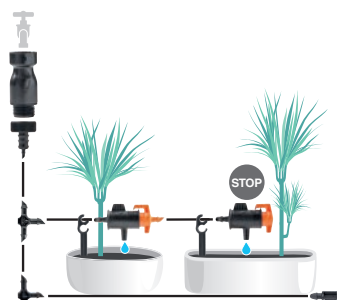

GF80006101	
Box (LxWxH) cm 29,7x25,7x25,4	
Pcs 4	
Kg 3,72	8 004779 061011