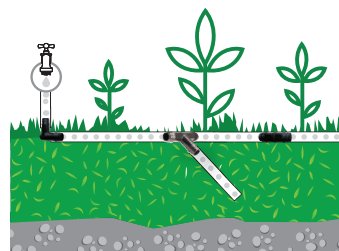

Kit uniões para tubo gotejador

- Ø 14 - 16 mm, composto por:
- 1 união em T
- 2 uniões em cotovelo
- 2 uniões rectas