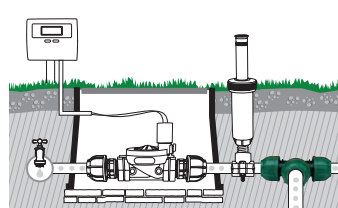

GF80002315	
Box (LxWxH) cm 40x25x14	
Pcs 16	
Kg 2,18	8 004779 001604