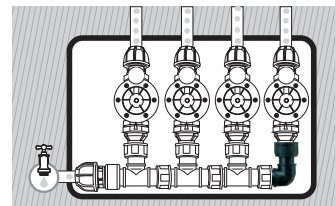

GF80002321	
Box (LxWxH) cm 40x25x14	
Pcs 20	
Kg 2,36	8 004779 001666