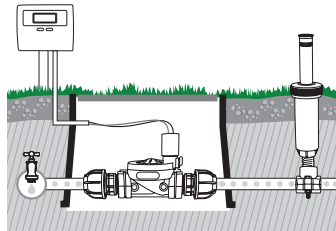

Tomada de suporte simples

Para tubos de \varnothing 25 mm para instalar um pulverizador na linha principal sem cortar o tubo

- Rosca fêmea de 3/4"

GF80002282		
Box (LxWxH) cm 36x50x31		
	Pcs 1	
Kg 3,94		8 004779 001819