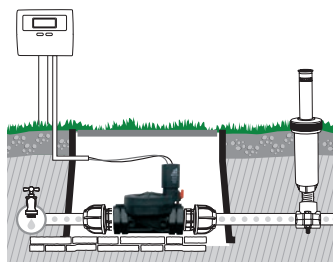

Electroválvula programável, a bateria

Funciona com bateria alcalina de 9 volt, completamente hermética à humidade e ao pó.

- Rosca fêmea de 1".
- Possibilidade de 3 programas
  - P1 – todos os dias um arranque à hora fixada, com uma duração de 1 minuto a 11 horas e 59 minutos (regulação de fábrica com arranques às 6h00 e com uma duração de 10 minutos.)
  - P2 – um arranque apenas nos dias seleccionados, na hora fixada, com uma duração de 1 minuto a 11 horas e 59 minutos.
  - P3 - três arranques diários nos dias seleccionados com uma duração de 1 minuto a 11 horas e 59 minutos.

GF80002262	
Box (LxWxH) cm 29x21x16	
Pcs 2	
Kg 1,34	8 004779 001840

Electroválvula

Fabricada com elastómeros sintéticos, aço inoxidável e materiais termoplásticos resistentes à corrosão.

- Rosca fêmea de 1"
- Abertura manual para descarga no inverno.
- Abertura e fecho progressivos para evitar o golpe de aríete
- Pressão de funcionamento de 0,5 a 10 bar
- Temperatura. máx. do fluido 50°C

GF80002261	
Box (LxWxH) cm 40x25x14	
Pcs 6	
Kg 2,17	8 004779 001833