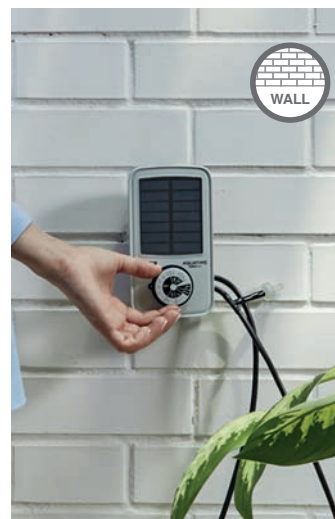

Kit d'arrosage avec programmeur pour 20 pots/zones AQUATIME Solar UNO.3

Programmeur d'arrosage alimenté par énergie solaire prêt à l'emploi :

- **AUTONOME** : Grâce au panneau solaire intégré (≈3500 mm²) et au système de pompe, il ne nécessite pas de prise électrique ni de raccordement à l'alimentation en eau.
- **ÉCOLOGIQUE** : Alimenté par l'énergie solaire, même par temps nuageux, grâce à 3 piles NiMH AA 1,2V (HR6) rechargeables, d'une capacité minimale de 2000 mAh chacune (non incluses dans le kit).
- **SIMPLE et SÛR** : Il suffit de placer le filtre lesté dans un récipient rempli d'eau et de sélectionner l'un des 13 programmes prédéfinis en tournant le bouton (La fonction d'arrosage manuel est disponible : il suffit de tourner la molette jusqu'à la position MAN.). De plus, les composants électroniques sont protégés de l'eau et de l'humidité.
- **PRATIQUE** : Grâce au crochet à l'arrière, vous pouvez suspendre le programmeur au mur ou, en pliant le support, le poser directement sur une surface plane.
- **KIT PRÊT À L'EMPLOI** : Le kit contient tout le nécessaire pour l'irrigation goutte-à-goutte jusqu'à 20 zones/pots.

- 1 programmeur d'arrosage
- 1 filtre lesté
- 1 valve anti-siphon
- 20m de tuyau capillaire 4x6
- 20 piquets pour tuyau capillaire 4x6
- 20 goutteurs autocompensants (2 l/h)
- 2 connecteurs droits
- 2 coudes
- 20 connecteurs en T
- 4 bouchons fin de ligne