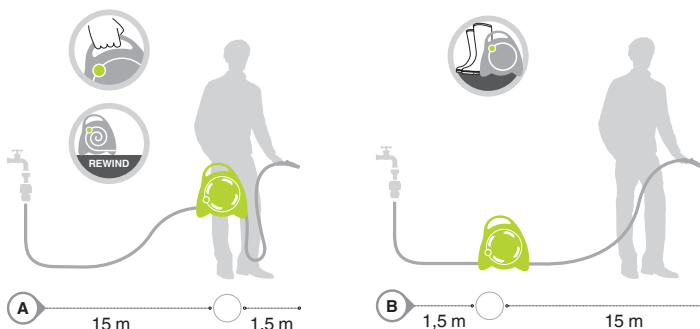

- 16,5 mètres de tuyau flexible et tressé (15 intérieurs enroulables + 1,5 m extérieurs)
- 2 raccords rapides Soft Touch
- lance d'arrosage ergonomique 8 jets
- nez de robinet "indoor-outdoor" 3/4", idéal pour chaque type de robinet, aussi ceux utilisés à l'intérieur (par ex. cuisine, salle de bain, buanderies...)