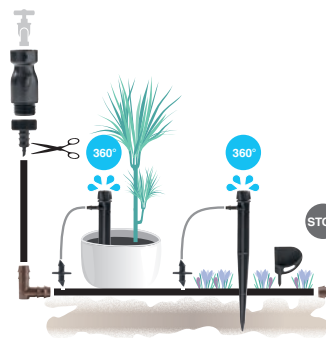

GF80006299	
Box (LxWxH) cm 40x28x20,5	
Pcs 10	
Kg 5,30	8 004779 009471

GF80006101	
Box (LxWxH) cm 29,7x25,7x25,4	
Pcs 4	
Kg 3,72	8 004779 061011

GF80006105	
Box (LxWxH) cm 40x16x40	
Pcs 1	
Kg 2,25	8 004779 012808

GF80006290	
Box (LxWxH) cm 22,7x15,2x15,4	
Pcs 10	
Kg 0,33	8 004779 010255