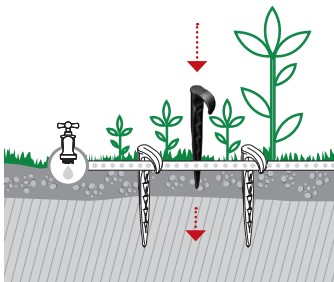

blister
10x

Piquet pour tuyau goutteur

- Ø 14 - 16 mm

blister
2x

blister
2x

Kit raccords pour tuyau goutteur

- Ø 14 - 16 mm, comprend :
- 1 raccord en forme de "t"
 - 2 raccords coudés
 - 2 raccords droits

blister
2x