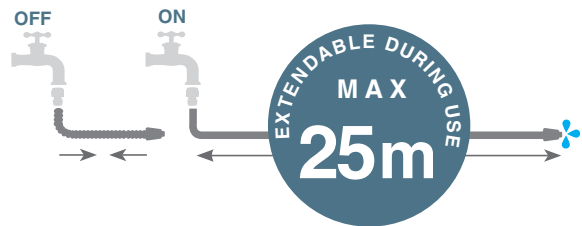

1x 2x 1x

GF80287677
Box (LxWxH) cm **40x35,5x35**

Pcs 2

Kg 2

8 004779 040153

1x 2x 1x

GF80287678
Box (LxWxH) cm **40x35,5x35**

Pcs 2

Kg 4,8

8 004779 040160