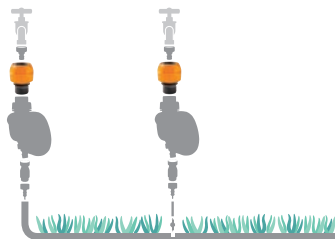

GF80006600	
Box (LxWxH) cm 20,7x14,7x10,4	
Pcs 10	
Kg 0,25	8 004779 036583

GF80006601	
Box (LxWxH) cm 20,7x14,7x10,4	
Pcs 10	
Kg 0,23	8 004779 036576

GF80006280	
Box (LxWxH) cm 15x15x12	
Pcs 5	
Kg 0,23	8 004779 010088

GF80006278	
Box (LxWxH) cm 37,5x24x19,5	
Pcs 10	
Kg 1,73	8 004779 010064