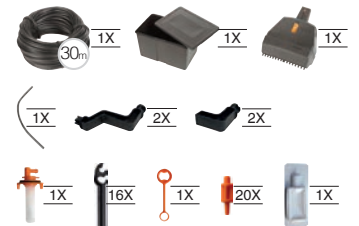

Système d'arrosage pour appartement

Dispositif indépendant et ultrafacile permettant d'arroser jusqu'à 16 pots de plantes d'appartement de moyennes dimensions pendant 14/18 jours. Grâce à son système de dosage automatique, seule la quantité d'eau nécessaire à maintenir le bon niveau d'humidité de la terre est débitée.

- Réservoir de 18 l
- Distribution de 1 à 2 l d'eau par jour
- **COMPREND:**
  1 distributeur doseur automatique
  1 conteneur de 18 l
  30 m de tuyau capillaire en PVC
  16 supports pour tuyau
  20 bouchons
  Notice

FONCTIONNE:
• SANS ÉLECTRICITÉ
• SANS PILE
• SANS RACCORDEMENT À ROBINET