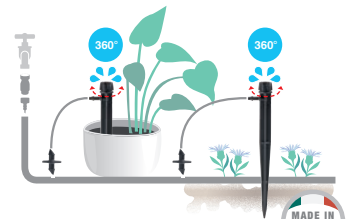

blister
10x

Goutteur réglable "ottima 180"

Le réglage à déclic de la tête permet de régler le débit des gouttes et le diamètre d'arrosage. Réglable de 0 à 60 l/h. Pression d'utilisation recommandée: 1,5 bar

blister
10x

Goutteur réglable "ottima 360"

Le réglage à déclic de la tête permet de régler le débit des gouttes et le diamètre d'arrosage. Réglable de 0 à 60 l/h. Pression d'utilisation recommandée: 1,5 bar. Version vendue avec piquet et raccord droit pour raccordement au tuyau.