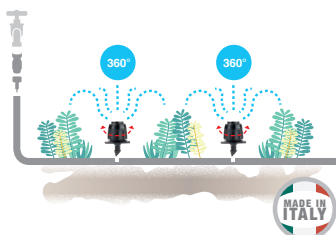

Micro asperseur 90° "aquila jet"

Micro asperseur fixes pour surfaces de 90°. Vendus avec vis rapide pour un raccordement simplifié des petits tuyaux de rallonge. Pression d'exercice de 0,5 à 2,5 bar. Surface maxi arrosée: $\varnothing$ 6,2 m. Débit maxi 61 l/h

Micro asperseur 180° "aquila jet"

Micro asperseur fixes pour surfaces de 180°. Vendus avec vis rapide pour un raccordement simplifié des petits tuyaux de rallonge. Pression d'exercice de 0,5 à 2,5 bar. Surface maxi arrosée: $\varnothing$ 4,8 m. Débit maxi 61 l/h

Micro asperseur 360° "aquila jet"

Micro asperseur fixes pour surfaces de 360°. Vendus avec vis rapide pour un raccordement simplifié des petits tuyaux de rallonge. Pression d'exercice de 0,5 à 2,5 bar. Surface maxi arrosée: $\varnothing$ 6,6 m. Débit maxi 61 l/h

GF80006261	
Box (LxWxH) cm 20,7x14,7x10,4	
Pcs 10	
Kg 0,26	8 004779 009662

GF80006263	
Box (LxWxH) cm 29,7x24,2x11,4	
Pcs 10	
Kg 0,25	8 004779 009686

GF80006265	
Box (LxWxH) cm 30x24x12,5	
Pcs 10	
Kg 0,25	8 004779 009709

Micro asperseur réglable "maxima 360°"

Le réglage à déclic de la tête permet de réguler le débit circulaire tant au niveau de l'intensité du jet de la surface, et ce, jusqu'à arrêt total. Pression d'exercice de 1 à 2 bar. Surface arrosée $\varnothing$ de 0 à 3,5 m.

Micro asperseur réglable "maxima 360°"

Le réglage à déclic de la tête permet de réguler le débit circulaire tant au niveau de l'intensité du jet de la surface, et ce, jusqu'à arrêt total. Pression d'exercice de 1 à 2 bar. Surface arrosée $\varnothing$ de 0 à 3,5 m. Version vendue avec piquet et raccord droit pour raccordement au tuyau.

GF80006254	
Box (LxWxH) cm 20,7x14,7x10,4	
Pcs 10	
Kg 0,40	8 004779 009594

GF80006260	
Box (LxWxH) cm 29,7x24,2x11,4	
Pcs 5	
Kg 0,64	8 004779 009655