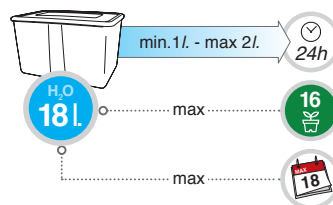

Système d'arrosage pour appartement

Dispositif indépendant et ultrafacile permettant d'arroser jusqu'à 16 pots de plantes d'appartement de moyennes dimensions pendant 14/18 jours. Grâce à son système de dosage automatique, seule la quantité d'eau nécessaire à maintenir le bon niveau d'humidité de la terre est débitée.

- Réservoir de 18 l
- Distribution de 1 à 2 l d'eau par jour
- **COMPREND:**
  1 distributeur doseur automatique
  1 conteneur de 18 l
  30 m de tuyau capillaire en PVC
  16 supports pour tuyau
  20 bouchons
  Notice

FONCTIONNE:
• SANS ÉLECTRICITÉ
• SANS PILE
• SANS RACCORDEMENT À ROBINET