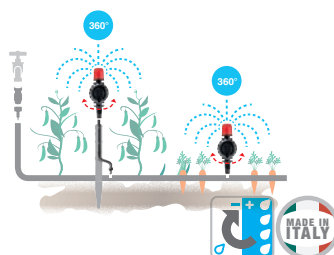

Micro asperseur réglable "idra 360°"

Réglables de 0 à 120 l/h et pour surface de 360°. En agissant sur le robinet, il est possible de régler simultanément le débit et le diamètre de l'arrosage.
Pression d'exercice de 0,5 à 2,5 bar.
Surface arrosée de ø 0 à 8 m.