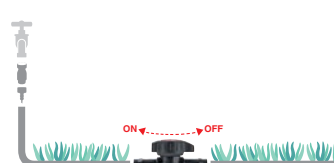

GF80006600	
Box (LxWxH) cm 20,7x14,7x10,4	
Pcs 10	
Kg 0,25	8 004779 036583

GF80006601	
Box (LxWxH) cm 20,7x14,7x10,4	
Pcs 10	
Kg 0,23	8 004779 036576

GF80006280	
Box (LxWxH) cm 15x15x12	
Pcs 5	
Kg 0,23	8 004779 010088

GF80006278	
Box (LxWxH) cm 37,5x24x19,5	
Pcs 10	
Kg 1,73	8 004779 010064