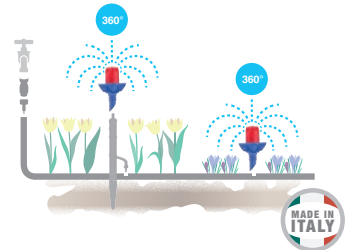

GF80006263	
Box (LxWxH) cm 29,7x24,2x11,4	
Pcs 10	
Kg 0,25	8 004779 009686