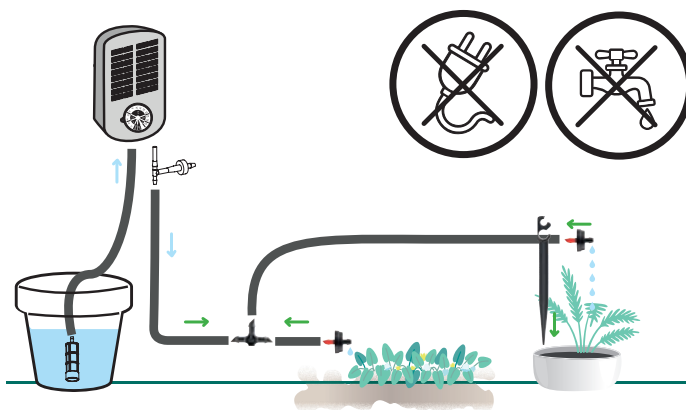

GF80006165	
Box (LxWxH) cm 31x18x23	
Pcs 2	8 004779 044021
Kg 2,20