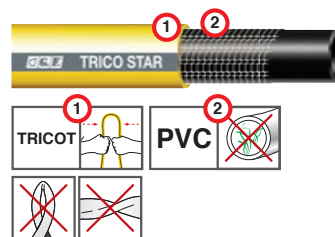

15/ TUYAUX & ACCESSOIRES

Tuyaux pour un arrosage de grande qualité et extrêmement fiable. Dimensions et longueurs différentes pour tout type de jardin. Flexibles et maniables pour une utilisation agréable et sûre.

Tuyau Trico Star

- Couche inférieure en PVC antialgue
- Renfort en maille tricoté
- Revêtement jaune opaque haute qualité

Ø 1/2"	CONDITIONS D'UTILISATION	
	exercice 8 bar	éclatement 24 bar

GF80007011		
Box (LxWxH) cm ø 29x8		
15m	Pcs 1	8 004779 070112
Kg 1,80		

GF80007012		
Box (LxWxH) cm ø 30x13		
25m	Pcs 1	8 004779 070129
Kg 2,95		

Ø 3/4"	CONDITIONS D'UTILISATION	
	exercice 7 bar	éclatement 21 bar

GF80007016		
Box (LxWxH) cm ø 40x12		
25m	Pcs 1	8 004779 070167
Kg 5,83		

GF80007017		
Box (LxWxH) cm ø 41x22		
50m	Pcs 1	8 004779 070174
Kg 11,45		

Ø 5/8"	CONDITIONS D'UTILISATION	
	exercice 8 bar	éclatement 24 bar

GF80007013		
Box (LxWxH) cm ø 33x9		
15m	Pcs 1	8 004779 070136
Kg 2,50		

GF80007014		
Box (LxWxH) cm ø 41x8		
25m	Pcs 1	8 004779 070143
Kg 3,94		

GF80007015		
Box (LxWxH) cm ø 41x16		
50m	Pcs 1	8 004779 070150
Kg 8,03