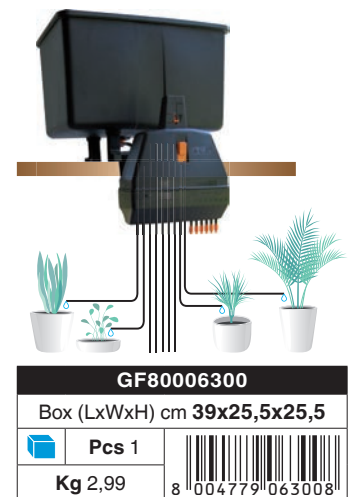

Système d'arrosage pour appartement

Dispositif indépendant et ultrafacile permettant d'arroser jusqu'à 16 pots de plantes d'appartement de moyennes dimensions pendant 14/18 jours. Grâce à son système de dosage automatique, seule la quantité d'eau nécessaire à maintenir le bon niveau d'humidité de la terre est débitée.

- Réservoir de 18 l
- Distribution de 1 à 2 l d'eau par jour
- **COMPREND:**
  1 distributeur doseur automatique
  1 conteneur de 18 l
  30 m de tuyau capillaire en PVC
  16 supports pour tuyau
  20 bouchons
  Notice

FONCTIONNE:
• SANS ÉLECTRICITÉ
• SANS PILE
• SANS RACCORDEMENT À ROBINET