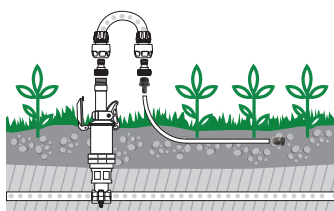

GF80006278	
Box (LxWxH) cm 37,5x24x19,5	
Pcs 10	
Kg 1,73	8 004779 010064

GF80002275	
Box (LxWxH) cm 20,7x14,7x10,4	
Pcs 10	
Kg 0,47	8 004779 001970

GF80002276	
Box (LxWxH) cm 20,7x14,7x10,4	
Pcs 10	
Kg 0,32	8 004779 001987