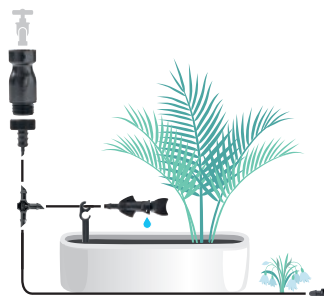

GF80006299	
Box (LxWxH) cm 40x28x20,5	
Pcs 10	
Kg 5,30	8 004779 009471

GF80006101	
Box (LxWxH) cm 29,7x25,7x25,4	
Pcs 4	
Kg 3,72	8 004779 061011

GF80006105	
Box (LxWxH) cm 40x16x40	
Pcs 1	
Kg 2,25	8 004779 012808

GF80006290	
Box (LxWxH) cm 22,7x15,2x15,4	
Pcs 10	
Kg 0,33	8 004779 010255