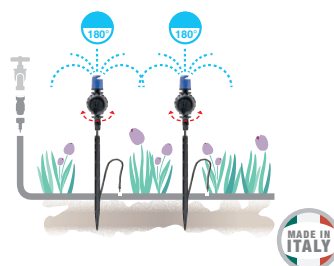

GF80006276

Box (LxWxH) cm **36x21,5x12**