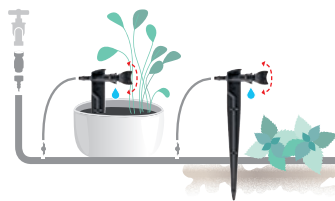

blister
10x

Goutteur réglable "ottima 180"

Le réglage à déclic de la tête permet de régler le débit des gouttes et le diamètre d'arrosage. Réglable de 0 à 60 l/h. Pression d'utilisation recommandée: 1,5 bar

blister
10x

Goutteur réglable "ottima 360"

Le réglage à déclic de la tête permet de régler le débit des gouttes et le diamètre d'arrosage. Réglable de 0 à 60 l/h. Pression d'utilisation recommandée: 1,5 bar. Version vendue avec piquet et raccord droit pour raccordement au tuyau.