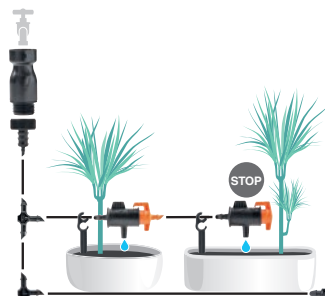

GF80006299	
Box (LxWxH) cm 40x28x20,5	
Pcs 10	
Kg 5,30	8 004779 009471

GF80006101	
Box (LxWxH) cm 29,7x25,7x25,4	
Pcs 4	
Kg 3,72	8 004779 061011

GF80006105	
Box (LxWxH) cm 40x16x40	
Pcs 1	
Kg 2,25	8 004779 012808

GF80006290	
Box (LxWxH) cm 22,7x15,2x15,4	
Pcs 10	
Kg 0,33	8 004779 010255