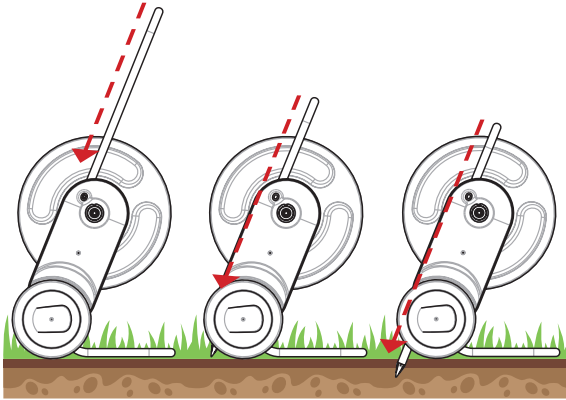

CONCEPT PLUS

Kit dévidoir "CONCEPT PLUS READY 25"

- chariot avec roues et poignée télescopique rétractable
- pistolet "8 jet Easy Plus" • 4 raccords rapides SOFT TOUCH
- 1 nez de robinet Ø 3/4" • tuyau 25 m Ø 1/2" ou 5/8"