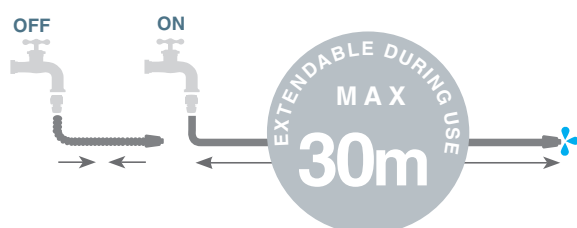

- tuyau auto-extensible de différentes tailles
- minilance ergonomique ou lance ergonomique 3 jets
- raccords tuyau à déclenchement
- nez de robinet 3/4"

aquapop™ 15

aquapop™ 30

GF80287600	
Box (LxWxH) cm 42x36x24	
Pcs 2	
Kg 2,6	8 004779 025914