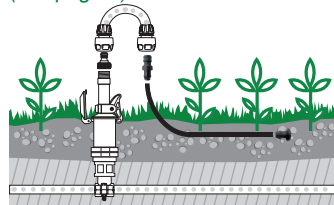

25m
ø16mm

Tuyau goutteur ø 16 mm

Tuyau pour l'arrosage localisé de potagers, plates-bandes et plantes. En maintenant le sol suffisamment humide en permanence, on évite une évaporation excessive et il est possible d'économiser jusqu'à 50% d'eau.

- 25 Mètres
- Espacement : 30 cm
- Débit : 2,1 l/h