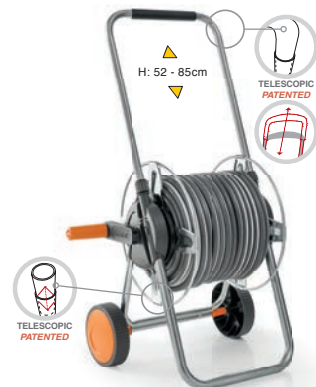

14/ DÉVIDOIRS "READY"

Kit portable "MINI CONCEPT READY 15"

Livré assemblé et équipé de 15 m de tuyau, raccords et lance. Fourni en plateaux palette de 120 x 80 cm comprenant 12 unités par plateau, superposables jusqu'à 4 niveaux (H 125 cm).

Kit chariot "CONCEPT READY"

Chariot dévidoir en plastique et métal complètement monté et équipé, délivré en plateaux de palette 120 x 80 cm, de 6 unités par plateau, superposables jusqu'à 4 niveaux (H 240 cm).

- chariot avec roues et manche télescopique
- lance à jet réglable moyenne
- 4 raccords automatiques Ø 1/2"-5/8" (mm. 12 - 15) et prise de robinet Ø 3/4" (mm. 20 - 27)
- tuyau 25 m Ø 1/2"

Kit chariot "IDEA PREMIUM READY"

Chariot dévidoir en métal avec roues. Fourni complètement monté et équipé, sur plateaux palette de 120 x 80 cm de 6 unités par plateau superposables jusqu'à 4 niveaux (240 cm de hauteur).

- Chariot avec roues et manche télescopique escamotable et poignée SOFT TOUCH antiglisse avec capacité maximum 60 m de tuyau de 1/2"
- flasques et tambour en acier traité anti corrosion
- Lance d'arrosage ergonomique "3 JET" avec régulateur-modulateur de débit
- 4 raccords à déclenchement SOFT TOUCH et nez de robinet 3/4"
- 25 m de tuyau 1/2"
- très robuste

fourni en plateaux palette de 120 x 80 cm de 12 unités par plateau, superposables jusqu'à 4 niveaux (H 125 cm).

fourni en plateaux palette de 120 x 80 cm de 6 unités par plateau, superposables jusqu'à 4 niveaux (H 240 cm).

fourni en plateaux palette de 120 x 80 cm de 6 unités par plateau, superposables jusqu'à 4 niveaux (H 240 cm).

GF80005793	
Box (LxWxH) cm 80x120x128	
Pcs 48	
Kg 135	8 004779 014093

GF80005749	
Box (LxWxH) cm 80x120x240	
Pcs 24	
Kg 110	8 004779 015670

GF80005789	
Box (LxWxH) cm 85x122x242	
Pcs 24	
Kg 168	8 004779 018909