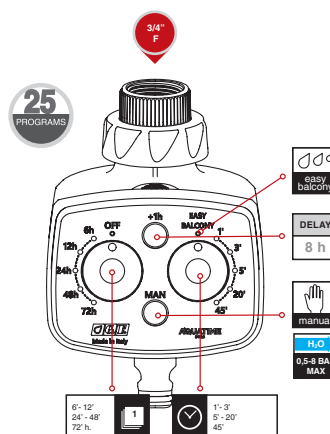

GF80006026	
Box (LxWxH) cm 18,5x22,5x14,5	
Pcs 2	
Kg 1,08	8 004779 036590

GF80006025	
Box (LxWxH) cm 18,5x22,5x14,5	
Pcs 2	
Kg 1,08	8 004779 036675

GF80006018	
Box (LxWxH) cm 18,5x22,5x14,5	
Pcs 2	
Kg 1,08	8 004779 029783