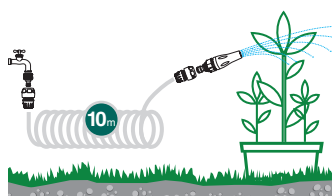

GF80007233	
Box (LxWxH) cm 42x38x36,5	
Pcs 4	
Kg 5,50	

GF80007204	
Box (LxWxH) cm 50x10,5x10,5	
Pcs 1	
Kg 0,92	

GF80007032	
Box (LxWxH) cm ø 36x3	
Pcs 1	
Kg 1,32	

GF80007031	
Box (LxWxH) cm ø 29x3	
Pcs 1	
Kg 0,72