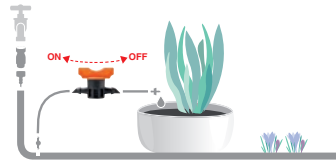

Robinet en réseau

- Pour tuyau capillaire 4 x 6

Raccord rapide "droit"

- Pour tuyau capillaire de 4 x 6

Raccord rapide "coudé"

- Pour tuyau capillaire de 4 x 6

ON OFF
Ø 4 x 6 mm
MADE IN ITALY

GF80006279
Box (LxWxH) cm **20,7x14,7x10,4**