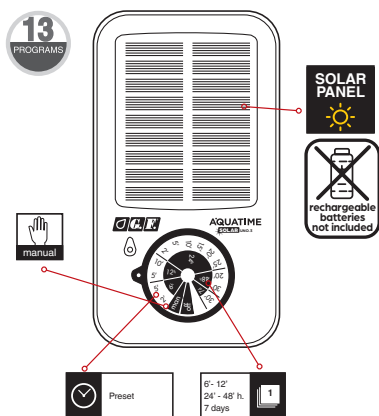

Kit d'arrosage avec programmeur pour 20 pots/zones AQUATIME Solar UNO.3

Programmeur d'arrosage alimenté par énergie solaire prêt à l'emploi :

- **AUTONOME** : Grâce au panneau solaire intégré (≈3500 mm²) et au système de pompe, il ne nécessite pas de prise électrique ni de raccordement à l'alimentation en eau.
- **ÉCOLOGIQUE** : Alimenté par l'énergie solaire, même par temps nuageux, grâce à 3 piles NiMH AA 1,2V (HR6) rechargeables, d'une capacité minimale de 2000 mAh chacune (non incluses dans le kit).
- **SIMPLE et SÛR** : Il suffit de placer le filtre lesté dans un récipient rempli d'eau et de sélectionner l'un des 13 programmes prédéfinis en tournant le bouton (La fonction d'arrosage manuel est disponible : il suffit de tourner la molette jusqu'à la position MAN.). De plus, les composants électroniques sont protégés de l'eau et de l'humidité.
- **PRATIQUE** : Grâce au crochet à l'arrière, vous pouvez suspendre le programmeur au mur ou, en pliant le support, le poser directement sur une surface plane.
- **KIT PRÊT À L'EMPLOI** : Le kit contient tout le nécessaire pour l'irrigation goutte-à-goutte jusqu'à 20 zones/pots.

- 1 programmeur d'arrosage
- 1 filtre lesté
- 1 valve anti-siphon
- 20m de tuyau capillaire 4x6
- 20 piquets pour tuyau capillaire 4x6
- 20 goutteurs autocompensants (2 l/h)
- 2 connecteurs droits
- 2 coudes
- 20 connecteurs en T
- 4 bouchons fin de ligne