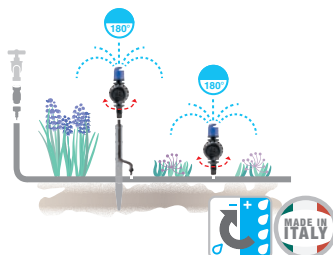

Micro asperseur réglable "idra 360°"

Réglables de 0 à 120 l/h et pour surface de 360°. En agissant sur le robinet, il est possible de régler simultanément le débit et le diamètre de l'arrosage.
Pression d'exercice de 0,5 à 2,5 bar.
Surface arrosée de ø 0 à 8 m.