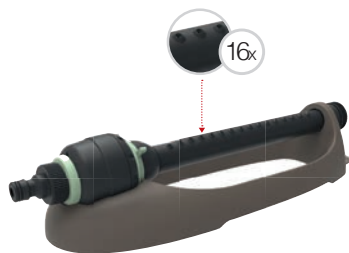

Arroseur oscillant "astral 4"

Arroseur oscillant à réglage continu de la zone d'arrosage de 20° à 100°. Ultra-silencieux, il offre différentes possibilités d'arrosage. Idéal pour couvrir de façon uniforme des petites aux grandes surfaces de forme rectangulaire.

- bras oscillant en métal avec 16 buses
- aiguille pour l'entretien des ouvertures
- débit maxi 15 l/mn