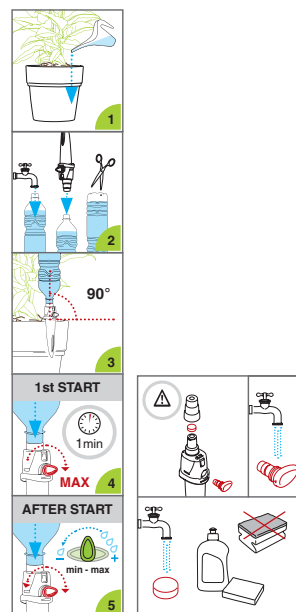

"AQUAFLOA HOLIDAY" Mix color

Système d'arrosage pour plantes en pot idéal pour le bien-être de toutes les plantes de la maison pendant les excursions, déplacements et vacances.

"AQUAFLOA HOLIDAY TRIS" Mix color

Emballage pratique accrochable de 3 pièces