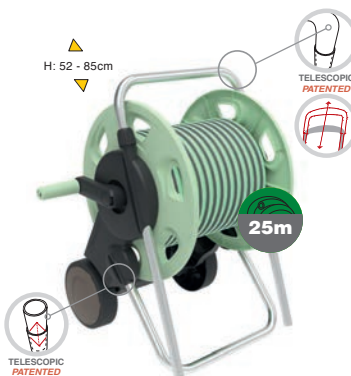

Chariot "CONCEPT"

- Dévidoir en plastique et métal
- Manche télescopique escamotable
- Capacité max 60 m de tuyau $\varnothing 1/2"$
- Complet de 2 raccords à dé clic 1/2"-5/8" "OUVERT"

1x

GF80605704

Box (LxWxH) cm **29x15,5x29**

	Pcs 1	
Kg 1,10	8 004779 035166	

2x

GF80605795

Box (LxWxH) cm **38,5x14,5x55**

	Pcs 1	
Kg 2,50	8 004779 035951