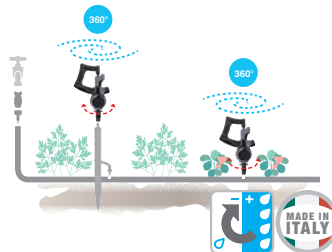

Micro asperseur réglable "idra 90°"

Réglables de 0 à 120 l/h et pour surface de 90°. En agissant sur le robinet, il est possible de régler simultanément le débit et le diamètre de l'arrosage.
Pression d'exercice de 0,5 à 2,5 bar.
Surface arrosée de ø 0 à 6,6 m.