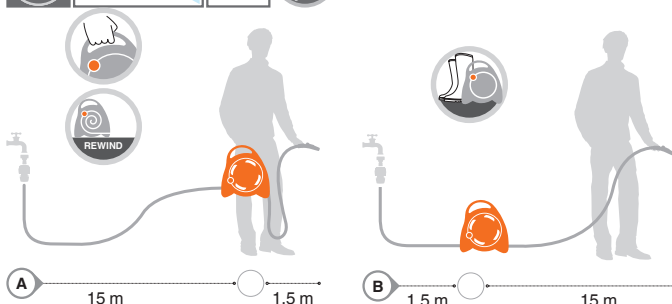

ARROSAGE DE SURFACE

12/ AQUABAG

Pour les petits jardins, les terrasses ou les balcons, dévidoir compact et pratique, peu encombrant facile à utiliser et à entreposer. Pour arroser les plantes et les fleurs ou pour nettoyer chaque surface, il est idéal en toutes les occasions.

aquabag MAXI

Dévidoir portable "AQUABAG MAXI"

Conçu pour n'importe quelle utilisation qui requiert un produit compact, idéal pour arroser balcons, terrasses et jardins moyens. S'enroule manuellement, transportable et facile à ranger.

- 16,5 mètres de tuyau flexible et tressé
- 2 raccords rapides
- nez de robinet 3/4"
- lance d'arrosage ergonomique 8 jets.

GF80005608	
Box (LxWxH) cm 42x36x35	
	Pcs 2
Kg 7,00