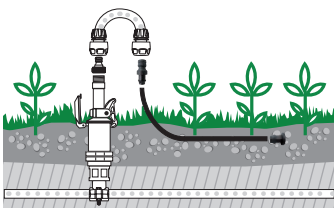

GF80002300	
Box (LxWxH) cm ø 30x10	
15m	Pcs 1
Kg 1,36	8 004779 004292