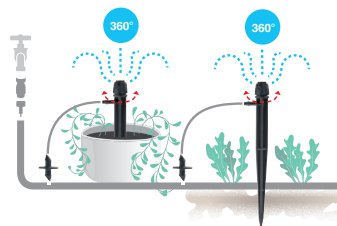

GF80006254	
Box (LxWxH) cm 20,7x14,7x10,4	
Pcs 10	
Kg 0,40	8 004779 009594