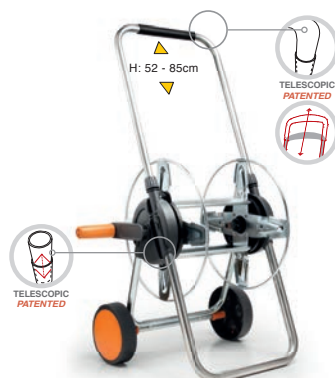

Chariot en métal "IDEA PREMIUM"

- Flasques et tambour en acier traité anti corrosion
- Manche télescopique escamotable
- Poignée antiglisse soft touch
- 2 raccords rapides SOFT TOUCH
- Capacité max 60 m de tuyau ø 1/2"
- Très robuste