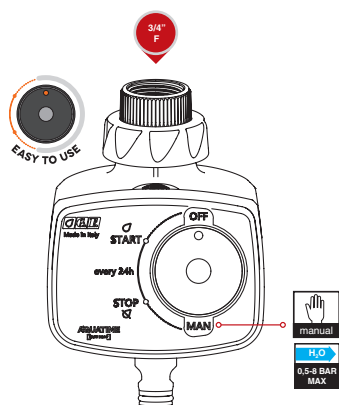

GF80006026	
Box (LxWxH) cm 18,5x22,5x14,5	
Pcs 2	
Kg 1,08	8 004779 036590

GF80006025	
Box (LxWxH) cm 18,5x22,5x14,5	
Pcs 2	
Kg 1,08	8 004779 036675

GF80006018	
Box (LxWxH) cm 18,5x22,5x14,5	
Pcs 2	
Kg 1,08	8 004779 029783