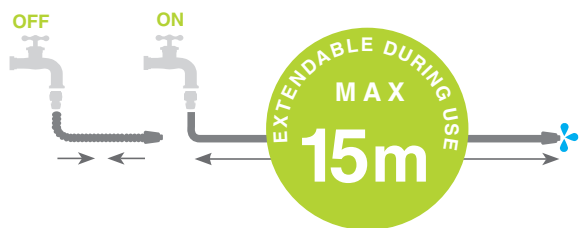

- tuyau auto-extensible de différentes tailles
- minilance ergonomique ou lance ergonomique 3 jets
- raccords tuyau à déclenchement
- nez de robinet 3/4"

aquapop™ 15

aquapop™ 30

GF80287600	
Box (LxWxH) cm 42x36x24	
Pcs 2	
Kg 2,6	8 004779 025914