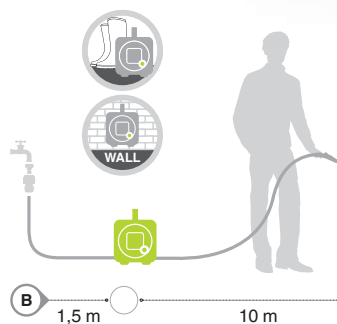

Mini dévidoir "AQUABAG STYLE"

Le nouveau dévidoir en version mini est idéal pour les plantes, fleurs et pots situés sur les terrasses, balcons, vérandas et jardins de petites dimensions. Grâce à la double modalité d'utilisation, posable à terre ou transportable, il est extrêmement pratique.

Il est équipé de:

- 11,5 mètres de tuyau flexible et tressé (10 intérieurs enroulables + 1,5 m extérieurs)
- 2 raccords à déclenchement SOFT TOUCH
- lance d'arrosage ergonomique 8 jets
- nez de robinet 3/4"

Enroulable et transportable / double usage / rangeable et accrochable au mur

aquabag style

GF80285628	
Box (LxWxH) cm 33x30x31,5	
Pcs 2	
Kg 4,5	8 004779 038341

GF80275628	
Box (LxWxH) cm 33x30x31,5	
Pcs 2	
Kg 4,5	8 004779 038754

GF80265628	
Box (LxWxH) cm 33x30x31,5	
Pcs 2	
Kg 4,5	8 004779 038761