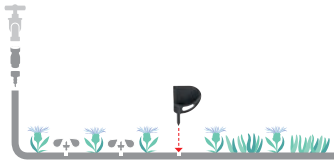

blister
1x

Perce-tuyau