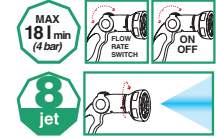

Lance moyenne

- Réglage du jet: du type conique fin pulvérisé au type droit
- Débit maxi 14 l/mn à 4 bar

Kit lance moyenne

- Lance moyenne
- Raccord robinet 3/4", 1/2" et 1"
- raccords 1/2"-5/8" "OUVERT" et "ACQUASTOP"

Pistolet d'arrosage "3 JET Easy"

- Régulateur-modulateur de débit pour le réglage progressif du débit d'eau de arrêt à l'entièrement ouvert.
- Pointe sélecteur "3 JET": jet fixe, à éventail et conique.
- Débit max 18 l/min à 4 bars.

Pistolet multijet "8 JET Easy"

- Régulateur-modulateur de débit pour le réglage progressif du débit d'eau de arrêt à l'entièrement ouvert
- Sélecteur "8 JET" à rotation avec la possibilité de sélectionner 8 jets différents
- Débit max 18 l/min à 4 bars

GF80605400	
Box (LxWxH) cm 29,7x24,2x11,4	
	Pcs 10
Kg 0,74	8 004779 035838

GF80603400	
Box (LxWxH) cm 24x46x15	
	Pcs 40
Kg 2,11	8 004779 035111

GF80606917	
Box (LxWxH) cm 37,5x25,5x15,5	
	Pcs 10
Kg 2,22	8 004779 038419

GF80605537	
Box (LxWxH) cm 36x21,7x12	
	Pcs 8
Kg 1,14	8 004779 035869

GF80603537	
Box (LxWxH) cm 24x46x15	
	Pcs 20
Kg 2,25	8 004779 035852

GF80606912	
Box (LxWxH) cm 36x21,7x12	
	Pcs 8
Kg 1,30	8 004779 035876

GF80603912	
Box (LxWxH) cm 24x46x15	
	Pcs 16
Kg 2,07	8 004779 035128