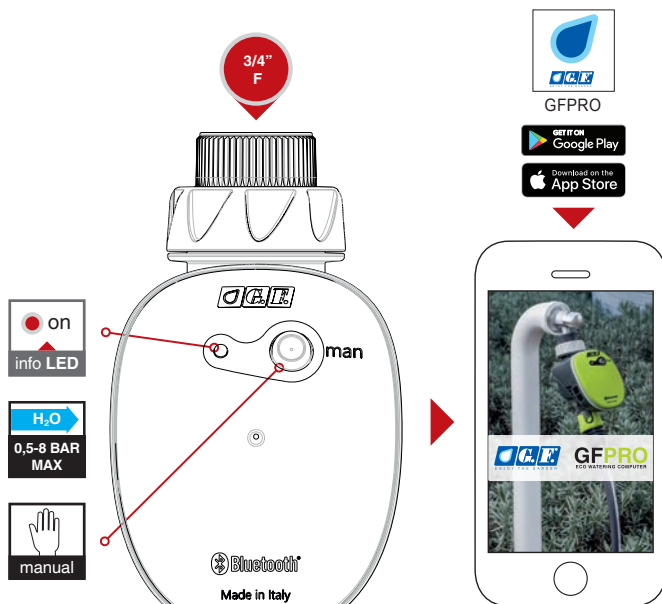

GF80286017	
Box (LxWxH) cm	18x19x12
Pcs	2
Kg	0,9
8 004779 027291