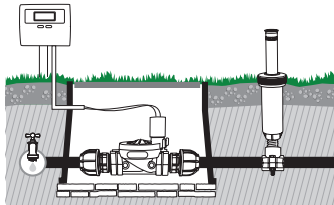

15m
ø1/2"

Tuyau poreux ø 1/2"

L'idéal pour l'arrosage localisé de groupes de plantes, haies, plates-bandes, potagers et vergers. Par l'intermédiaire d'une arrivée d'eau lente et progressive, il est possible d'économiser jusqu'à 50% d'eau tout en maintenant le sol suffisamment humide et en évitant une évaporation excessive.

- 15 Mètres
- Vendu avec bouchon de fin de ligne
- Raccord mâle
- Pression maximum d'utilisation: 2 bar (voir pag.41)