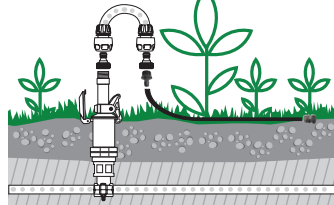

- 25 Mètres
- Espacement : 30 cm
- Débit : 2,1 l/h

GF80002302	
Box (LxWxH) cm ø 56x16	
Pcs 1	
Kg 3,28	8 004779 001949

GF80002300	
Box (LxWxH) cm ø 30x10	
Pcs 1	
Kg 1,36	8 004779 004292

GF80002301	
Box (LxWxH) cm ø 30x11	
Pcs 1	
Kg 1,57	8 004779 001956