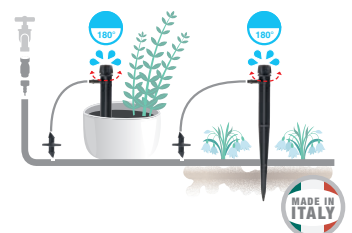

GF80006246	
Box (LxWxH) cm 29,7x24,2x11,4	
Pcs 5	
Kg 0,62	8 004779 009297

blister
10x

Goutteur réglable "ottima 180"

Le réglage à déclic de la tête permet de régler le débit des gouttes et le diamètre d'arrosage. Réglable de 0 à 60 l/h. Pression d'utilisation recommandée: 1,5 bar. Version vendue avec piquet et raccord droit pour raccordement au tuyau.