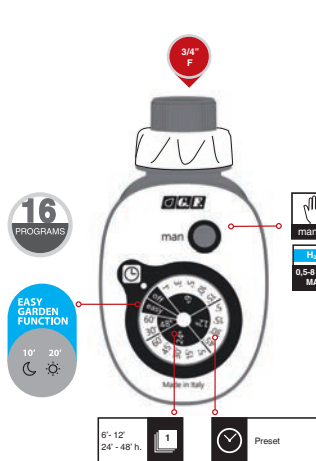

GF80006016	
Box (LxWxH) cm 18x19x12	
Pcs 2	
Kg 1,00	8 004779 022944

GF80006015	
Box (LxWxH) cm 18x19x12	
Pcs 2	
Kg 1,00	8 004779 022937

GF80006017	
Box (LxWxH) cm 18x19x12	
Pcs 2	
Kg 0,90	8 004779 029660