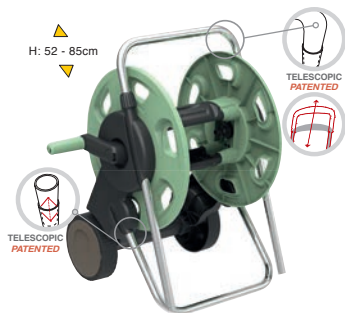

Portable "BABY"

- Capacité : 20 m de tuyau de 1/2"
- Vendu avec raccord à dé clic

Chariot "CONCEPT"

- Dévidoir en plastique et métal
- Manche télescopique escamotable
- Capacité max 60 m de tuyau $\varnothing 1/2"$
- Complet de 2 raccords à dé clic 1/2"-5/8" "OUVERT"

1x

GF80605704

Box (LxWxH) cm **29x15,5x29**

	Pcs 1	
Kg 1,10	8 004779 035166	

2x

GF80605795

Box (LxWxH) cm **38,5x14,5x55**

	Pcs 1	
Kg 2,50	8 004779 035951	

Portable "BABY READY" avec tuyau recyclé au 75%

- Tuyau 15m $\varnothing 1/2"$
- 1 x Lance moyenne
- 1 x Raccord 1/2"-5/8"
- 1 x Nez de robinet 3/4"

Chariot "CONCEPT READY 25" avec tuyau recyclé au 75%

- Dévidoir en plastique et métal
- Manche télescopique
- Tuyau 25m $\varnothing 5/8"$
- 1 x pistolet multijet "8 JET"
- 4 x Raccords 1/2"-5/8"
- 1 x Nez de robinet 3/4"

15m

1x 1x 1x

GF80605846

Box (LxWxH) cm **29x26x29**

	Pcs 1	
Kg 2,60	8 004779 040016	

25m

1x 3x 1x 1x

GF80605749

Box (LxWxH) cm **80x120x55**

	Pcs 6	
Kg 32	8 004779 035968	

GF80605873

Box (LxWxH) cm **80x120x30**

	Pcs 12	
Kg 30	8 004779 040023	

GF80605749

Box (LxWxH) cm **80x120x55**

	Pcs 6	
Kg 32	8 004779 035968