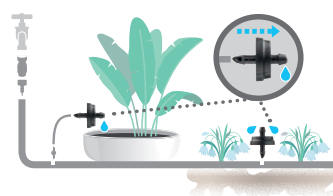

GF80006224	
Box (LxWxH) cm	20,7x14,7x10,4
Pcs	10
Kg	0,39
8 004779 009341