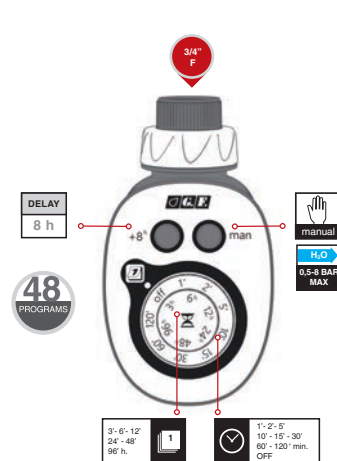

GF80006016	
Box (LxWxH) cm 18x19x12	
Pcs 2	
Kg 1,00	8 004779 022944

GF80006015	
Box (LxWxH) cm 18x19x12	
Pcs 2	
Kg 1,00	8 004779 022937

GF80006017	
Box (LxWxH) cm 18x19x12	
Pcs 2	
Kg 0,90	8 004779 029660