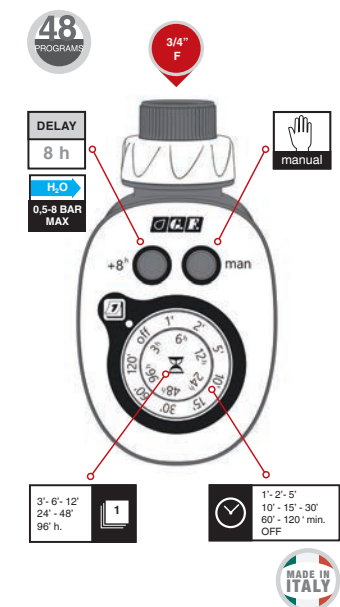

"AQUAFLOA HOLIDAY" Mix color

Système d'arrosage pour plantes en pot idéal pour le bien-être de toutes les plantes de la maison pendant les excursions, déplacements et vacances.

"AQUAFLOA HOLIDAY TRIS" Mix color

Emballage pratique accrochable de 3 pièces