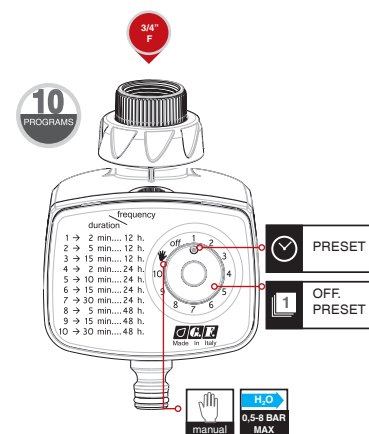

GF80006026	
Box (LxWxH) cm 18,5x22,5x14,5	
Pcs 2	
Kg 1,08	8 004779 036590

GF80006025	
Box (LxWxH) cm 18,5x22,5x14,5	
Pcs 2	
Kg 1,08	8 004779 036675

GF80006018	
Box (LxWxH) cm 18,5x22,5x14,5	
Pcs 2	
Kg 1,08	8 004779 029783