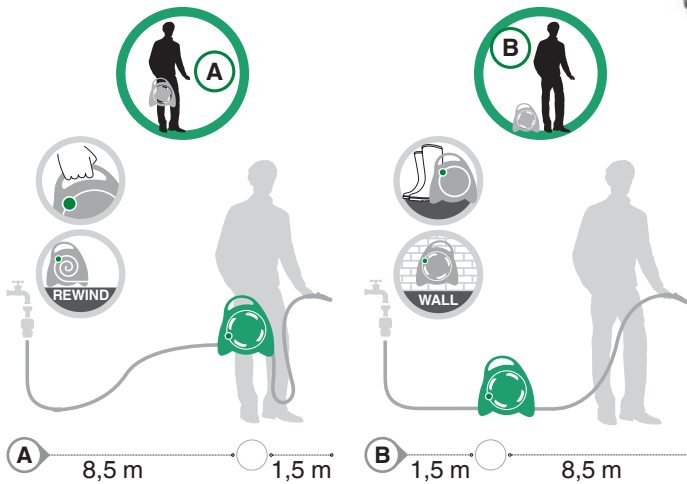

Mini dévidoir "AQUABAG"

Le nouveau dévidoir en version mini est idéal pour irriguer les plantes, fleurs et pots situés sur les terrasses, balcons, vérandas et jardins de petites dimensions. Grâce à la double modalité d'utilisation, posable à terre ou transportable, il est extrêmement pratique à l'usage; compact, léger et de design séduisant, il rend les moments passés en plein air encore plus agréables.

- 10 mètres de tuyau flexible et tressé (8,5 m intérieurs enroulés + 1,5 m extérieurs)
- 2 raccords à déclenchement
- lance à jet réglable moyenne
- nez de robinet 3/4"

10m

GF80605606	
Box (LxWxH) cm 35x30x32	
Pcs 2	8 004779 035975
Kg 4,05	

aquaflo holiday

Système autonome d'arrosage à gouttes pour plantes en pot.

- **SIMPLICITÉ:** pour commencer l'arrosage, il suffit d'installer une bouteille d'eau sur le piquet, d'y faire un petit trou pour permettre l'échappement de l'air en excès, d'enfoncer le piquet dans le sol et de régler le débit d'eau désiré.
- **UN ÉCOULEMENT CONSTANT ET D'UN DOSAGE PRÉCIS:** le système délivre l'eau goutte à goutte de manière constante, sans créer de stagnations des eaux nuisibles pour les plantes, en dosant l'apport hydrique au moyen d'un robinet pratique positionné à l'avant du piquet.
- **ARROSAGE EFFICACE:** Aquaflo Holiday, grâce à une grille d'émission spéciale, distribue l'eau directement sur les racines, évitant les gaspillages inutiles et l'évaporation de celle-ci, garantissant le bien-être de la plante.

PRISE UNIVERSELLE POUR BOUTEILLES EN PLASTIQUE DE 0,5 À 2 L.

RÉGULATEUR DE DÉBIT D'ARROSAGE

IRRIGATION CONSTANTE À GOUTTES DIRECTEMENT SUR LES RACINES.

GF80606343	
Box (LxWxH) cm 38,5x29x30	
Pcs 24	8 004779 037788
Kg 2,00