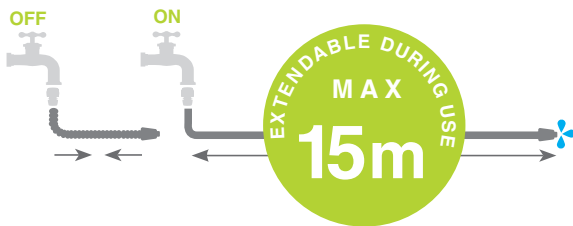

1x 2x 1x

GF80287677
Box (LxWxH) cm **40x35,5x35**

Pcs 2

Kg 2

8 004779 040153

1x 2x 1x

GF80287678
Box (LxWxH) cm **40x35,5x35**

Pcs 2

Kg 4,8

8 004779 040160