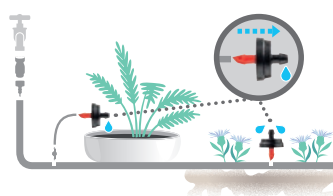

GF80006227	
Box (LxWxH) cm	20,7x14,7x10,4
Pcs	10
Kg	0,39
8 004779 009372