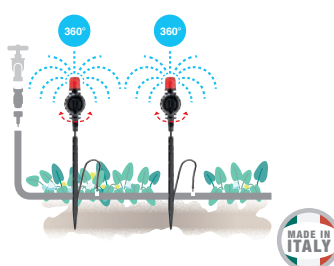

blister
3x

Micro asperseur réglable "idra 90°"

Réglables de 0 à 120 l/h et pour surface de 90°. En agissant sur le robinet, il est possible de régler simultanément le débit et le diamètre de l'arrosage. Pression d'exercice de 0,5 à 2,5 bar.

Surface maxi arrosée: ø 6,6 m.
Vendu avec piquet et petit tube élévateur. Hauteur maxi 30 + 30 cm

GF80006275

Box (LxWxH) cm **36x21,5x12**

blister
3x

Micro asperseur réglable "idra 180°"

Réglables de 0 à 120 l/h et pour surface de 180°. En agissant sur le robinet, il est possible de régler simultanément le débit et le diamètre de l'arrosage. Pression d'exercice de 0,5 à 2,5 bar.

Surface maxi arrosée: ø 7 m.
Vendu avec piquet et petit tube élévateur. Hauteur maxi 30 + 30 cm

GF80006276

Box (LxWxH) cm **36x21,5x12**

blister
3x

Micro asperseur réglable "idra 360°"

Réglables de 0 à 120 l/h et pour surface de 360°. En agissant sur le robinet, il est possible de régler simultanément le débit et le diamètre de l'arrosage. Pression d'exercice de 0,5 à 2,5 bar.

Surface maxi arrosée: ø 8 m.
Vendu avec piquet et petit tube élévateur. Hauteur maxi 30 + 30 cm

GF80006277

Box (LxWxH) cm **36x21,5x12**

blister
6x

Tige porte petit tuyau

• Cm 30 h.

GF80006295

Box (LxWxH) cm **36x21,5x12**

blister
10x

Petit tuyau élévateur

• Cm 30 h.
• Vendu avec petit raccord

GF80006296

Box (LxWxH) cm **36x21,5x12**