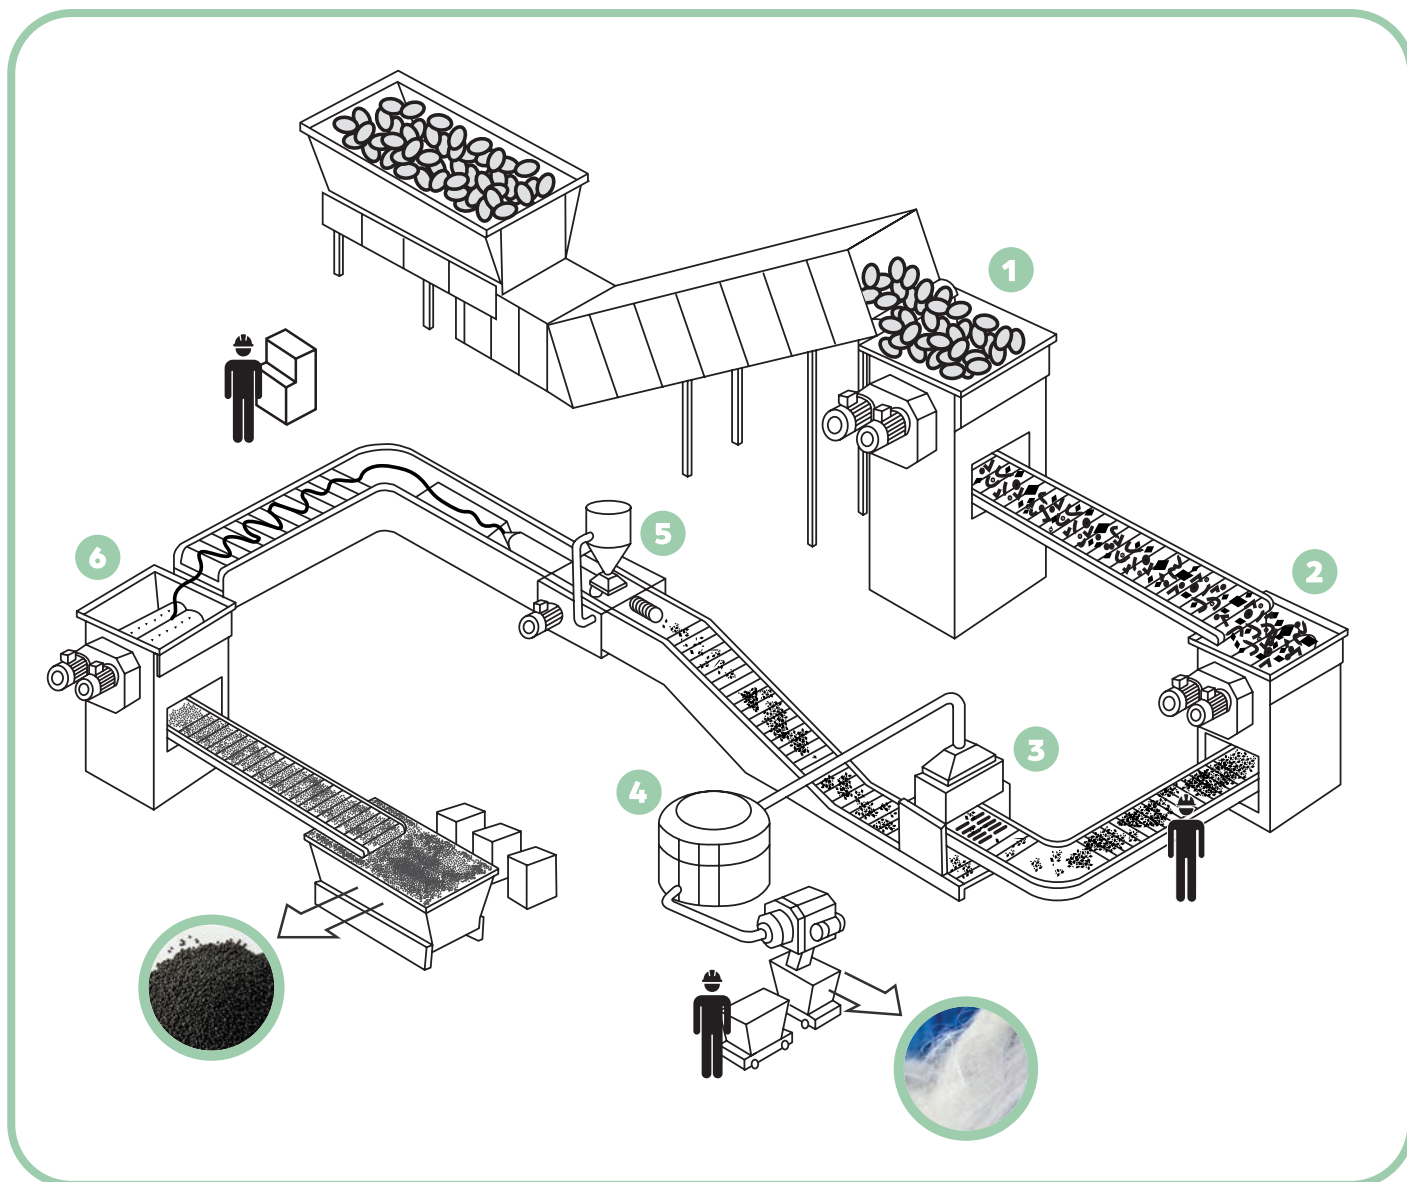

TUYAU AVEC 75% DE PVC RECYCLÉ

1 COUPE

2 BROYAGE

3 TAMISAGE

4 SÉPARATION DES FIBRES

5 MÉLANGE DU COLORANT ET DE L'EXTRUSION

6 COUPE

ÉTAPE A (1, 2)

Les tuyaux de déchets sont coupés (1) puis broyés en petits morceaux de quelques centimètres à travers des broyeur (2).

ÉTAPE B (3,4)

Ensuite, ces petits morceaux passent à travers les systèmes de tamis (3) pour séparer la fibre du PVC (4). Ce résidu de PVC est appelé « la semoule ». Nous devons séparer les fibres qui proviennent du renforcement textile de nos tuyaux pour améliorer la résistance à la pression de nos produits finaux.

ÉTAPE C (5,6)

Cette semoule est mélangée (5) avec un colorant noir et traitée dans une extrudeuse (environ 150°/160°C) puis coupée à nouveau en petits granules (6) prêts à être utilisés à nouveau dans nos tuyaux. Ce système de séparation de fibres a été développé uniquement pour cette ligne.

15

Anni di garanzia
Years guarantee
Ans de garantie
Jahren Garantie
Años de garantía