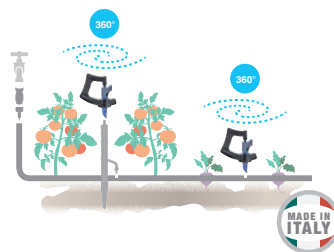

Micro asperseur réglable "idra 90°"

Réglables de 0 à 120 l/h et pour surface de 90°. En agissant sur le robinet, il est possible de régler simultanément le débit et le diamètre de l'arrosage.
Pression d'exercice de 0,5 à 2,5 bar.
Surface arrosée de ø 0 à 6,6 m.