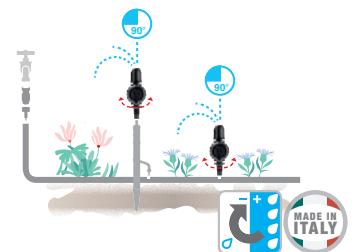

ARROSAGE GOUTTE À GOUTTE

20/ MICRO ASPERSEURS

Micro asperseur "orbita" standard

Avec diffuseur jet tournant à 360° pour une meilleure couverture de la zone arrosée de 6 à 8 m de diamètre.
Pression d'exercice de 1 à 2 bar.
Surface maxi arrosée: ø 6 m.
Débit maxi 47 l/h.

Micro asperseur "orbita" réglable

Avec diffuseur jet tournant à 360° pour une meilleure couverture de la zone arrosée de 6 à 8 m de diamètre.
Pression d'exercice de 1 à 2 bar.
Débit variable de 0 à 105 l/h.
Surface maxi arrosée de ø 0 à 8 m.

Micro asperseur réglable "idra 90°"

Réglables de 0 à 120 l/h et pour surface de 90°. En agissant sur le robinet, il est possible de régler simultanément le débit et le diamètre de l'arrosage.
Pression d'exercice de 0,5 à 2,5 bar.
Surface arrosée de ø 0 à 6,6 m.