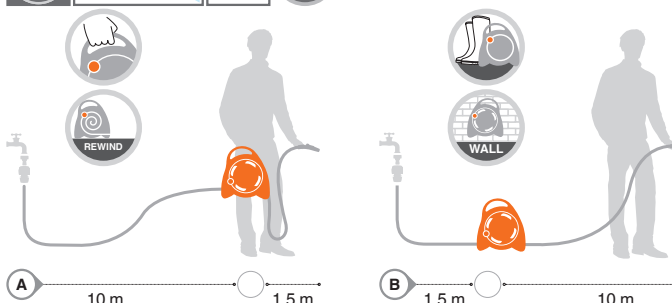

Présentoir palbox 18 pcs AQUABAG

Présentoir autoporteur en carton avec surmontoirs. Fourni assemblé et complet de produits. Contient : 18 pcs AquaBag Dimensions ouvertes: cm 72 x 54 x 140 h

aquabag