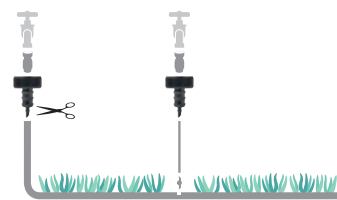

GF80006299	
Box (LxWxH) cm 40x28x20,5	
Pcs 10	
Kg 5,30	8 004779 009471

GF80006101	
Box (LxWxH) cm 29,7x25,7x25,4	
Pcs 4	
Kg 3,72	8 004779 061011

GF80006105	
Box (LxWxH) cm 40x16x40	
Pcs 1	
Kg 2,25	8 004779 012808

GF80006290	
Box (LxWxH) cm 22,7x15,2x15,4	
Pcs 10	
Kg 0,33	8 004779 010255