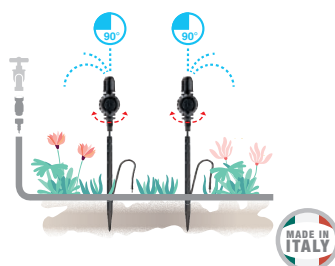

GF80006275

Box (LxWxH) cm **36x21,5x12**