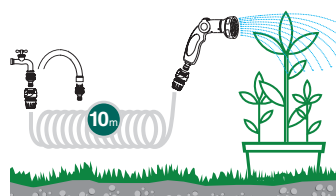

GF80007233	
Box (LxWxH) cm 42x38x36,5	
Pcs 4	
Kg 5,50	

GF80007204	
Box (LxWxH) cm 50x10,5x10,5	
Pcs 1	
Kg 0,92	

GF80007032	
Box (LxWxH) cm ø 36x3	
Pcs 1	
Kg 1,32	

GF80007031	
Box (LxWxH) cm ø 29x3	
Pcs 1	
Kg 0,72