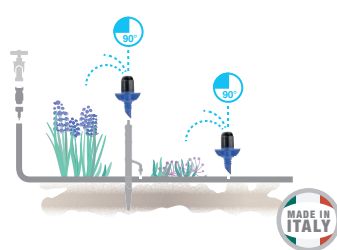

Micro asperseur 90° "aquila jet"

Micro asperseur fixes pour surfaces de 90°. Vendus avec vis rapide pour un raccordement simplifié des petits tuyaux de rallonge. Pression d'exercice de 0,5 à 2,5 bar. Surface maxi arrosée: $\varnothing$ 6,2 m. Débit maxi 61 l/h

Micro asperseur 180° "aquila jet"

Micro asperseur fixes pour surfaces de 180°. Vendus avec vis rapide pour un raccordement simplifié des petits tuyaux de rallonge. Pression d'exercice de 0,5 à 2,5 bar. Surface maxi arrosée: $\varnothing$ 4,8 m. Débit maxi 61 l/h

Micro asperseur 360° "aquila jet"

Micro asperseur fixes pour surfaces de 360°. Vendus avec vis rapide pour un raccordement simplifié des petits tuyaux de rallonge. Pression d'exercice de 0,5 à 2,5 bar. Surface maxi arrosée: $\varnothing$ 6,6 m. Débit maxi 61 l/h

GF80006261	
Box (LxWxH) cm 20,7x14,7x10,4	
Pcs 10	
Kg 0,26	8 004779 009662

GF80006263	
Box (LxWxH) cm 29,7x24,2x11,4	
Pcs 10	
Kg 0,25	8 004779 009686

GF80006265	
Box (LxWxH) cm 30x24x12,5	
Pcs 10	
Kg 0,25	8 004779 009709

Micro asperseur réglable "maxima 360°"

Le réglage à déclic de la tête permet de réguler le débit circulaire tant au niveau de l'intensité du jet de la surface, et ce, jusqu'à arrêt total. Pression d'exercice de 1 à 2 bar. Surface arrosée $\varnothing$ de 0 à 3,5 m.

Micro asperseur réglable "maxima 360°"

Le réglage à déclic de la tête permet de réguler le débit circulaire tant au niveau de l'intensité du jet de la surface, et ce, jusqu'à arrêt total. Pression d'exercice de 1 à 2 bar. Surface arrosée $\varnothing$ de 0 à 3,5 m. Version vendue avec piquet et raccord droit pour raccordement au tuyau.

GF80006254	
Box (LxWxH) cm 20,7x14,7x10,4	
Pcs 10	
Kg 0,40	8 004779 009594

GF80006260	
Box (LxWxH) cm 29,7x24,2x11,4	
Pcs 5	
Kg 0,64	8 004779 009655