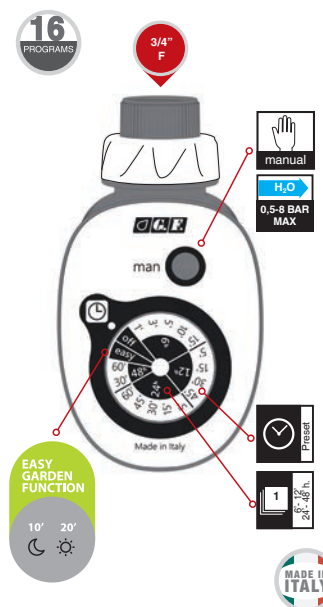

"AQUAFLOA HOLIDAY" Mix color

Système d'arrosage pour plantes en pot idéal pour le bien-être de toutes les plantes de la maison pendant les excursions, déplacements et vacances.

"AQUAFLOA HOLIDAY TRIS" Mix color

Emballage pratique accrochable de 3 pièces