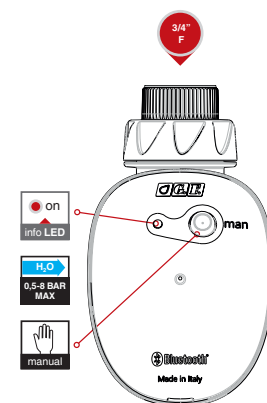

GF80006016	
Box (LxWxH) cm 18x19x12	
Pcs 2	
Kg 1,00	8 004779 022944

GF80006015	
Box (LxWxH) cm 18x19x12	
Pcs 2	
Kg 1,00	8 004779 022937

GF80006017	
Box (LxWxH) cm 18x19x12	
Pcs 2	
Kg 0,90	8 004779 029660