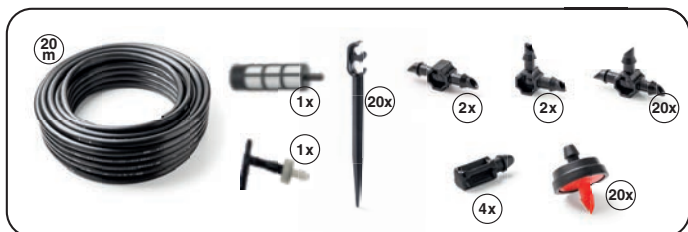

Kit d'arrosage avec programmeur pour 20 pots/zones AQUATIME Solar UNO.3

Programmeur d'arrosage alimenté par énergie solaire prêt à l'emploi :

- **AUTONOME** : Grâce au panneau solaire intégré (≈3500 mm²) et au système de pompe, il ne nécessite pas de prise électrique ni de raccordement à l'alimentation en eau.
- **ÉCOLOGIQUE** : Alimenté par l'énergie solaire, même par temps nuageux, grâce à 3 piles NiMH AA 1,2V (HR6) rechargeables, d'une capacité minimale de 2000 mAh chacune (non incluses dans le kit).
- **SIMPLE et SÛR** : Il suffit de placer le filtre lesté dans un récipient rempli d'eau et de sélectionner l'un des 13 programmes prédéfinis en tournant le bouton (La fonction d'arrosage manuel est disponible : il suffit de tourner la molette jusqu'à la position MAN.). De plus, les composants électroniques sont protégés de l'eau et de l'humidité.
- **PRATIQUE** : Grâce au crochet à l'arrière, vous pouvez suspendre le programmeur au mur ou, en pliant le support, le poser directement sur une surface plane.
- **KIT PRÊT À L'EMPLOI** : Le kit contient tout le nécessaire pour l'irrigation goutte-à-goutte jusqu'à 20 zones/pots.

- 1 programmeur d'arrosage
- 1 filtre lesté
- 1 valve anti-siphon
- 20m de tuyau capillaire 4x6
- 20 piquets pour tuyau capillaire 4x6
- 20 goutteurs autocompensants (2 l/h)
- 2 connecteurs droits
- 2 coudes
- 20 connecteurs en T
- 4 bouchons fin de ligne