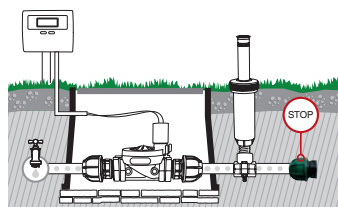

### Bouchon fin de ligne

Pour terminer une ligne.

- Nez de robinet ø 25 mm

**GF80002319**

Box (LxWxH) cm **40x25x14**

	<b>Pcs 40</b>	
<b>Kg 1,91</b>	8 004779 001642	