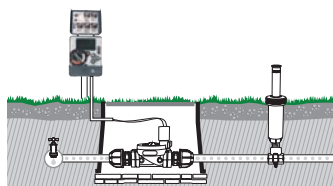

CARACTERISTIQUES DE PROGRAMMATION

- 2 programmes indépendants
- 1 démarrage par jour pour chaque programme
- Cycles d'irrigation qu'on peut sélectionner par les jours de la semaine
- Durée d'arrosage de 1 à 240 minutes/zone
- Economie d'eau de 10 à 200%
- Démarrages manuels
- Fonction Low Battery