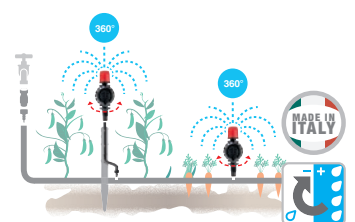

GF80006269	
Box (LxWxH) cm 20,7x14,7x10,4	
Pcs 10	
Kg 0,33	8 004779 009747