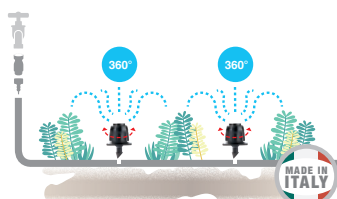

Micro asperseur réglable "maxima 360°"

Le réglage à dé clic de la tête permet de réguler le débit circulaire tant au niveau de l'intensité du jet de la surface, et ce, jusqu'à arrêt total. Pression d'exercice de 1 à 2 bar. Surface arrosée ø de 0 à 3,5 m.