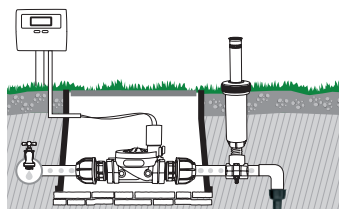

GF80002328	
Box (LxWxH) cm 40x25x14	
Pcs 60	
Kg 0,90	8 004779 001765