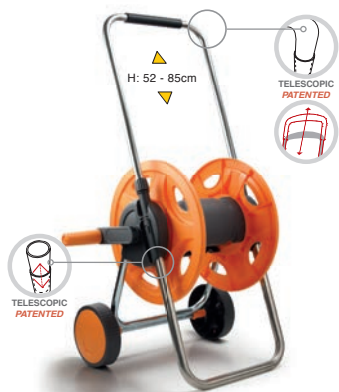

Chariot "IDEA"

1. Dévidoir en plastique et métal, pratique et robuste, qui garantit des prestations optimales. Grâce au manche télescopique escamotable, il résulte peu encombrant et facile à ranger même dans les espaces réduits, pour qui souhaite une solution d'arrosage complète et multifonctionnelle.
2. Avec roulettes et manche télescopique escamotable
   - Poignée antiglisse SOFT TOUCH
   - Capacité max 60 m de tuyau $\varnothing 1/2"$