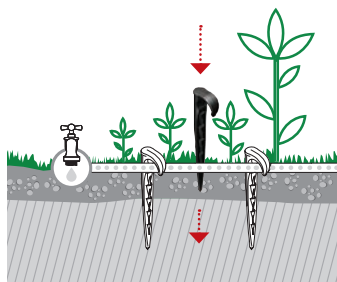

Piquet pour tuyau goutteur

- Ø 14 - 16 mm