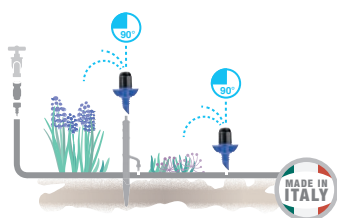

Micro asperseur 90° "aquila jet"

Micro asperseur fixes pour surfaces de 90°. Vendus avec vis rapide pour un raccordement simplifié des petits tuyaux de rallonge. Pression d'exercice de 0,5 à 2,5 bar. Surface maxi arrosée: ø 6,2 m. Débit maxi 61 l/h