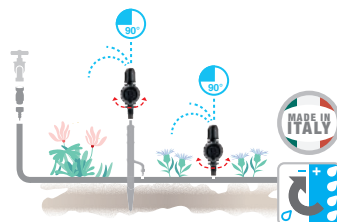

Micro asperseur réglable "idra 90°"

Réglables de 0 à 120 l/h et pour surface de 90°. En agissant sur le robinet, il est possible de régler simultanément le débit et le diamètre de l'arrosage.
Pression d'exercice de 0,5 à 2,5 bar.
Surface arrosée de ø 0 à 6,6 m.

GF80006267	
Box (LxWxH) cm 20,7x14,7x10,4	
Pcs 10	
Kg 0,34	8 004779 009723

Micro asperseur réglable "idra 180°"

Réglables de 0 à 120 l/h et pour surface de 180°. En agissant sur le robinet, il est possible de régler simultanément le débit et le diamètre de l'arrosage.
Pression d'exercice de 0,5 à 2,5 bar.
Surface arrosée de ø 0 à 7 m.