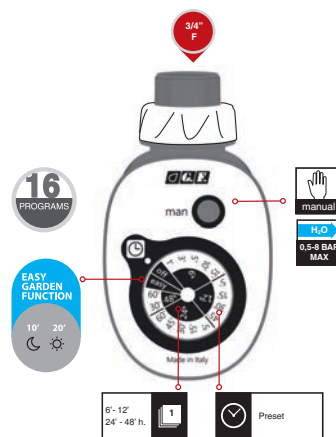

NEW

Programmeur électronique "AQUATIME DUE.5"

1. Simple, intuitif et pratique, conçu suivant un design moderne, dispose de programmes combinables à 25+1 possibilités grâce aux deux sélecteurs à bouton faciles à utiliser.
2. départs toutes les 6, 12, 24, 48, 72 heures pendant 1, 3, 5, 20, 45 minutes
   - sélecteur à bouton pour départs manuels en dehors des cycles programmés
   - bouton retardateur de 1 à 8 heures après configuration initiale selon les exigences de l'utilisateur
   - fonction Easy Balcony : idéale pour l'arrosage goutte à goutte
   - fonctionne avec pile alcaline de 9 volts
   - dispositif d'arrêt de l'arrivée d'eau en cas de pile déchargée
   - composants électriques protégés contre l'eau et l'humidité
   - raccord robinet de 3/4"
   - pression maximum d'utilisation. 8 Bar

Programmeur électronique "GF16 easy"

1. Simple et fiable, dispose de programmes combinables à 16+1 possibilités, gérables par le sélecteur pratique à poignée. Démarrage toutes les 6, 12, 24 ou 48 heures avec temps d'arrosage préfixés.
2. Programme «Easy Garden» pour l'optimisation des cycles d'arrosage: deux arrosages quotidiens prédéfinis pour arroser matin et soir, en améliorant l'absorption de l'eau par le sol en évitant d'endommager les plantes
3. touche de démarrage manuel en dehors des cycles de programmation
   - fonctionne avec pile alcaline de 9 volts
   - dispositif d'arrêt de l'arrivée d'eau en cas de pile déchargée
   - composants électriques protégés contre l'eau et l'humidité
   - raccord robinet de 3/4"
   - pression maximum d'utilisation. 8 Bar

Programmeur électronique "GF48"