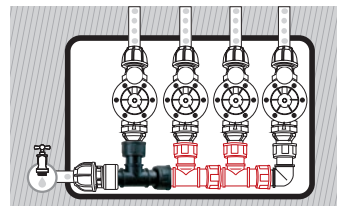

GF80002327	
Box (LxWxH) cm 40x25x14	
Pcs 60	
Kg 0,96	8 004779 001758