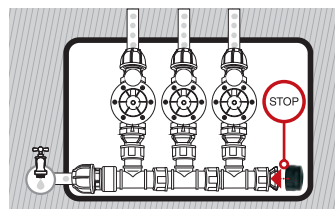

GF80002323	
Box (LxWxH) cm 40x25x14	
Pcs 40	
Kg 0,73	8 004779 001680