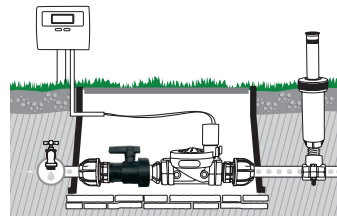

GF80002330	
Box (LxWxH) cm 40x25x14	
Pcs 5	
Kg 1,46	8 004779 001826