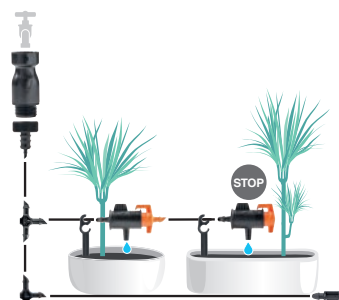

GF80006101	
Box (LxWxH) cm 29,7x25,7x25,4	
Pcs 4	
Kg 3,72	8 004779 061011