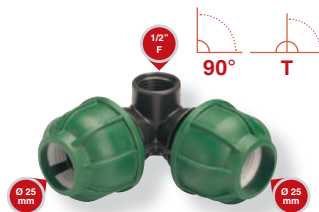

Joint coudé à 90°

Pour positionner un arroseur d'angle à l'aide d'une rallonge fileté.

- 2 nez de robinet ø 25 mm
- Filetage femelle 1/2"