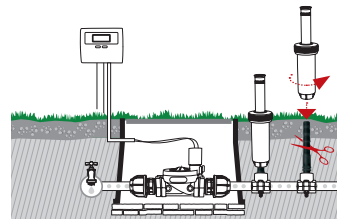

GF80002279		
Box (LxWxH) cm 40x25x14		
	Pcs 40	
Kg 1,24	8 004779 001710	

Permet de brancher un raccord ou
une fixation à l'arroseur
• Filetage de 3/4"-3/4"