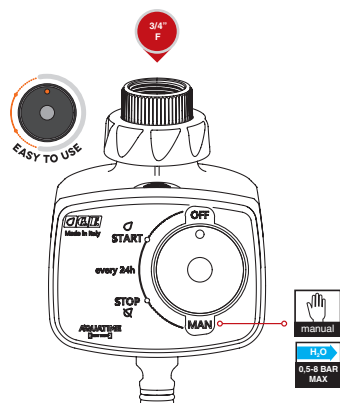

Programmateurs