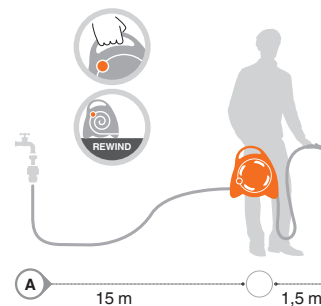

Dévidoir portable "AQUABAG MAXI"

Conçu pour n'importe quelle utilisation qui requiert un produit compact, idéal pour arroser balcons, terrasses et jardins moyens. S'enroule manuellement, transportable et facile à ranger.

- 16,5 mètres de tuyau flexible et tressé
- 2 raccords rapides
- nez de robinet 3/4"
- lance d'arrosage ergonomique 8 jets.