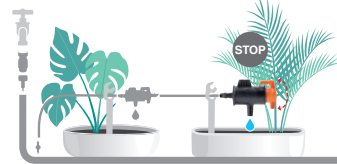

GF80006200	
Box (LxWxH) cm 22,7x15,2x15,4	
Pcs 10	
Kg 0,70	8 004779 009402