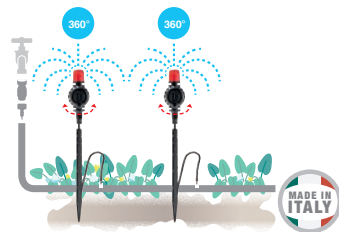

### Micro asperseur réglable "idra 360°"

Réglables de 0 à 120 l/h et pour surface de 360°. En agissant sur le robinet, il est possible de régler simultanément le débit et le diamètre de l'arrosage. Pression d'exercice de 0,5 à 2,5 bar. Surface maxi arrosée: ø 8 m. Vendu avec piquet et petit tube élévateur. Hauteur maxi 30 + 30 cm