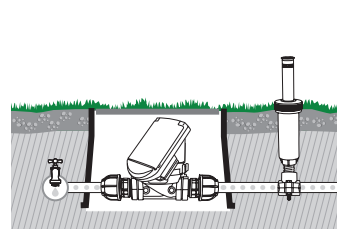

# 30

**Regard  
"rectangulaire"**

Permet de contenir jusqu'à 4 électrovannes

GF80002282		
Box (LxWxH) cm <b>36x50x31</b>		
	<b>Pcs 1</b>	
<b>Kg 3,94</b>	8 004779 001819	

**Regard  
"circulaire"**

Permet de contenir 1 électrovanne