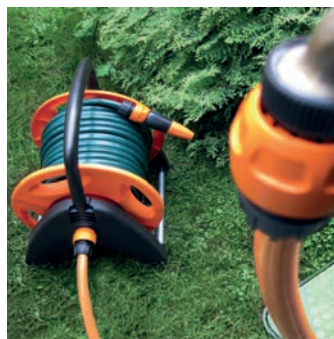

### Kit raccordement chariot/robinet

Comprend :

- 1,5 m de tuyau tressé de 1/2"
- 2 raccords à déclic de 1/2"
- Raccord robinets de 3/4"

GF80007200

Box (LxWxH) cm 29,7x25,7x25,4

Kg 2,54