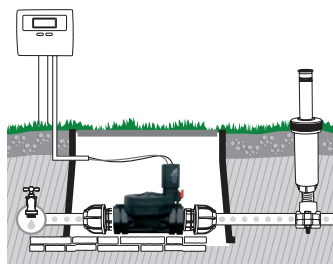

GF80002261	
Box (LxWxH) cm 40x25x14	
Pcs 6	
Kg 2,17	8 004779 001833