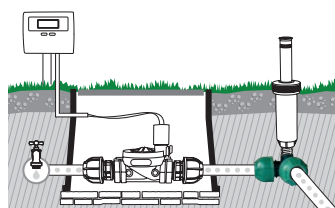

Coude 90°

Pour raccorder en fin de ligne un arroseur par l'intermédiaire du raccord rallonge fileté.

- Nez de robinet ø 25 mm
- Filetage femelle 3/4"

GF80002314

Box (LxWxH) cm **40x25x14**

	Pcs 20	
Kg 1,40	8 004779 001598	

Bouchon fin de ligne

Pour terminer une ligne.

- Nez de robinet ø 25 mm

GF80002319

Box (LxWxH) cm **40x25x14**

	Pcs 40	
Kg 1,91	8 004779 001642	

Coude en forme de "T"

Pour installer un arroseur en utilisant une rallonge fixe.

- 2 nez de robinet ø 25 mm
- Filetage femelle 3/4"

GF80002316

Box (LxWxH) cm **40x25x14**

	Pcs 16	
Kg 1,81	8 004779 001611	

Raccord mâle

Pour raccorder un tuyau en polyéthylène à un raccord femelle de 1" ou à une électrovanne.

- Nez de robinet Ø 25 mm

GF80002312

Box (LxWxH) cm **40x25x14**

	Pcs 30	
Kg 1,64	8 004779 001574	

Coude 90°

Pour raccorder deux tuyaux en polyéthylène pour former un coude.

- Nez de robinet Ø 25 mm

GF80002313

Box (LxWxH) cm **40x25x14**

	Pcs 20	
Kg 1,90	8 004779 001581	

Coude en "T"

Pour réaliser une dérivation de la ligne en utilisant les collecteurs filetés.

- 2 nez de robinet ø 25 mm
- Filetage mâle 3/4"

GF80002317

Box (LxWxH) cm **40x25x14**

	Pcs 16	
Kg 1,80	8 004779 001628	

Joint coudé à 90°

Pour positionner un arroseur d'angle à l'aide d'une rallonge fileté.

- 2 nez de robinet ø 25 mm
- Filetage femelle 1/2"

GF80002318

Box (LxWxH) cm **40x25x14**

	Pcs 20	
Kg 1,94	8 004779 001635