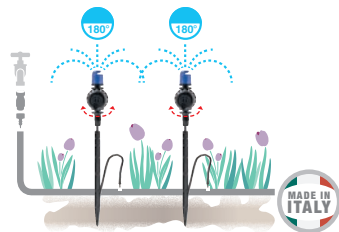

### Micro asperseur réglable "idra 180°"

Réglables de 0 à 120 l/h et pour surface de 180°. En agissant sur le robinet, il est possible de régler simultanément le débit et le diamètre de l'arrosage. Pression d'exercice de 0,5 à 2,5 bar. Surface maxi arrosée: ø 7 m. Vendu avec piquet et petit tube élévateur. Hauteur maxi 30 + 30 cm