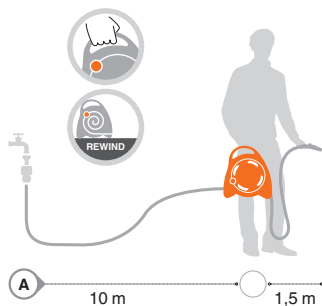

Mini dévidoir "AQUABAG"

Le nouveaux dévidoir en version mini est idéal pour irriguer les plantes, fleurs et pots situés sur les terrasses, balcons, vérandas et jardins de petites dimensions. Grâce à la double modalité d'utilisation, posable à terre ou transportable, il est extrêmement pratique à l'usage; compact, léger et de design séduisant, il rend les moments passés en plein air encore plus agréables.

- 11,5 mètres de tuyau flexible et tressé (10 m intérieurs enroulables + 1,5 m extérieurs)
- 2 raccords à déclenchement
- Lance d'arrosage ergonomique à débit variable "3 JET"
- nez de robinet "indoor-outdoor" 3/4", idéal pour chaque type de robinet, aussi ceux utilisés à l'intérieur (par ex. cuisine, salle de bain, buanderies)..

Présentoirs produits dans la section merchandising.

Dévidoir portable "AQUABAG MAXI"

Conçu pour n'importe quelle utilisation qui requiert un produit compact, idéal pour arroser balcons, terrasses et jardins moyens. S'enroule manuellement, transportable et facile à ranger.

- 16,5 mètres de tuyau flexible et tressé
- 2 raccords rapides
- nez de robinet 3/4"
- lance d'arrosage ergonomique 8 jets.

GF80005606	
Box (LxWxH) cm 39x29x32	
Pcs 2	
Kg 4,50	8 004779 019289

GF80176077	
Box (LxWxH) cm 72x54x102,5	
Pcs 18	EAN
Kg 44,10	8004779019289

GF80005608	
Box (LxWxH) cm 42x36x35	
Pcs 2	
Kg 7,00	8 004779 023170