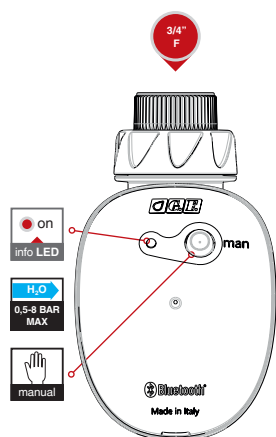

Application disponible pour dispositifs iOS et Android.

**AQUATIME**  
[EASY DROP]  
**AQUATIME**  
DUE.5  
**GF16** EASY  
**GF48**  
**GFPRO**  
ECO WATERING COMPUTER

**Bluetooth®**  
Smart Eco  
Water Budget