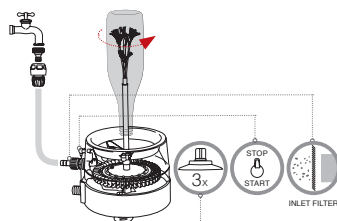

- pas de branchement électrique
- maximum d'hygiène
- utilisation en sécurité absolue

Ø-25cm H-20cm	H <sub>2</sub> O 1,5 + 3,5 BAR	H <sub>2</sub> O 45°C MAX	5 min	MADE IN ITALY
------------------	--------------------------------------	---------------------------------	-------	---------------