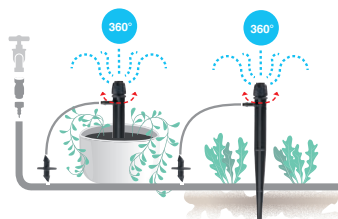

Micro asperseur réglable "maxima 360°"

Le réglage à dé clic de la tête permet de réguler le débit circulaire tant au niveau de l'intensité du jet de la surface, et ce, jusqu'à arrêt total. Pression d'exercice de 1 à 2 bar. Surface arrosée ø de 0 à 3,5 m. Version vendue avec piquet et raccord droit pour raccordement au tuyau.