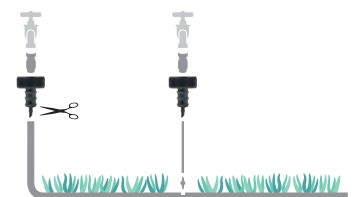

### Raccord robinet

- Pour robinet de 3/4"
- Pour tuyau de 14 x 16 et 4 x 6.

<b>GF80006290</b>	
Box (LxWxH) cm <b>22,7x15,2x15,4</b>	
<b>Pcs 10</b>	
<b>Kg 0,33</b>	8 004779 010255

ACCESSOIRES UNIVERSELS POUR TUYAU COLLECTEUR POUR TUYAU CAPILLAIRE