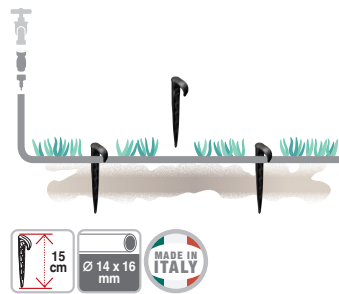

### Collier de serrage

- Pour tuyau de 16 x 18 ø ext.

**GF80006280**

Box (LxWxH) cm **15x15x12**

**Kg 0,23**

**GF80006278**

Box (LxWxH) cm **37,5x24x19,5**

**Kg 1,73**