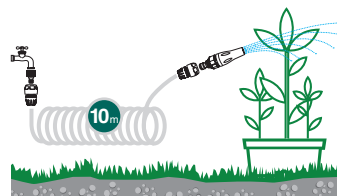

GF80007204	
Box (LxWxH) cm 50x10,5x10,5	
Pcs 1	
Kg 0,92	8 004779 072048