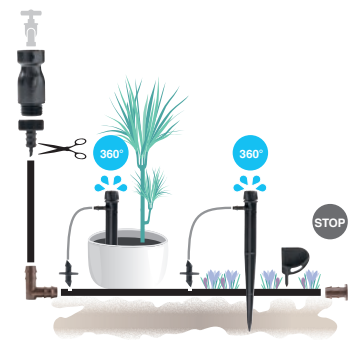

GF80006105	
Box (LxWxH) cm 40x16x40	
Pcs 1	
Kg 2,25	8 004779 012808