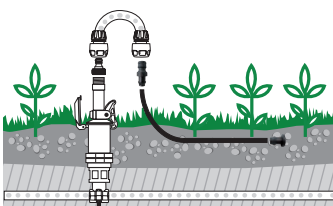

Tuyau poreux ø 1/2"

L'idéal pour l'arrosage localisé de groupes de plantes, haies, plates-bandes, potagers et vergers. Par l'intermédiaire d'une arrivée d'eau lente et progressive, il est possible d'économiser jusqu'à 50% d'eau tout en maintenant le sol suffisamment humide et en évitant une évaporation excessive.

- 15 Mètres
- Vendu avec bouchon de fin de ligne
- Raccord mâle
- Pression maximum d'utilisation : 2 bar

GF80002300	
Box (LxWxH) cm ø 30x10	
15m	Pcs 1
Kg 1,36	8 004779 004292