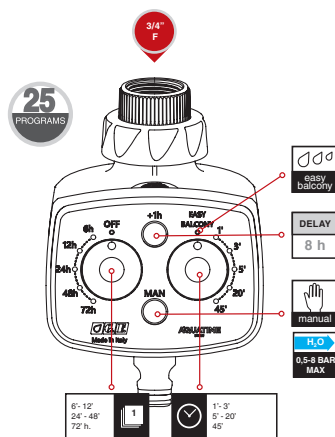

NEW

Programmeur électronique "AQUATIME DUE.5"

1. Simple, intuitif et pratique, conçu suivant un design moderne, dispose de programmes combinables à 25+1 possibilités grâce aux deux sélecteurs à bouton faciles à utiliser.
2. départs toutes les 6, 12, 24, 48, 72 heures pendant 1, 3, 5, 20, 45 minutes
   - sélecteur à bouton pour départs manuels en dehors des cycles programmés
   - bouton retardateur de 1 à 8 heures après configuration initiale selon les exigences de l'utilisateur
   - fonction Easy Balcony : idéale pour l'arrosage goutte à goutte
   - fonctionne avec pile alcaline de 9 volts
   - dispositif d'arrêt de l'arrivée d'eau en cas de pile déchargée
   - composants électriques protégés contre l'eau et l'humidité
   - raccord robinet de 3/4"
   - pression maximum d'utilisation. 8 Bar

Programmeur électronique "GF16 easy"

1. Simple et fiable, dispose de programmes combinables à 16+1 possibilités, gérables par le sélecteur pratique à poignée. Démarrage toutes les 6, 12, 24 ou 48 heures avec temps d'arrosage préfixés.
2. Programme «Easy Garden» pour l'optimisation des cycles d'arrosage: deux arrosages quotidiens prédéfinis pour arroser matin et soir, en améliorant l'absorption de l'eau par le sol en évitant d'endommager les plantes
3. touche de démarrage manuel en dehors des cycles de programmation
   - fonctionne avec pile alcaline de 9 volts
   - dispositif d'arrêt de l'arrivée d'eau en cas de pile déchargée
   - composants électriques protégés contre l'eau et l'humidité
   - raccord robinet de 3/4"
   - pression maximum d'utilisation. 8 Bar

Programmeur électronique "GF48"