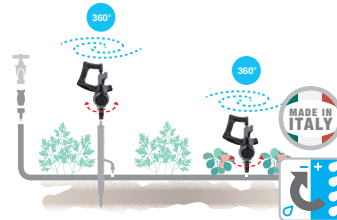

Micro asperseur "orbita" standard

Avec diffuseur jet tournant à 360° pour une meilleure couverture de la zone arrosée de 6 à 8 m de diamètre.
Pression d'exercice de 1 à 2 bar.
Surface maxi arrosée: ø 6 m.
Débit maxi 47 l/h.

GF80006273	
Box (LxWxH) cm 20,7x14,7x10,4	
Pcs 10	
Kg 0,31	8 004779 009785

Micro asperseur "orbita" réglable

Avec diffuseur jet tournant à 360° pour une meilleure couverture de la zone arrosée de 6 à 8 m de diamètre.
Pression d'exercice de 1 à 2 bar.
Débit variable de 0 à 105 l/h.
Surface maxi arrosée de ø 0 à 8 m.

GF80006274	
Box (LxWxH) cm 22,7x15,2x15,4	
Pcs 10	
Kg 0,47	8 004779 009792

Micro asperseur réglable "idra 90°"

Réglables de 0 à 120 l/h et pour surface de 90°. En agissant sur le robinet, il est possible de régler simultanément le débit et le diamètre de l'arrosage.
Pression d'exercice de 0,5 à 2,5 bar.
Surface arrosée de ø 0 à 6,6 m.

GF80006267	
Box (LxWxH) cm 20,7x14,7x10,4	
Pcs 10	
Kg 0,34	8 004779 009723

Micro asperseur réglable "idra 180°"

Réglables de 0 à 120 l/h et pour surface de 180°. En agissant sur le robinet, il est possible de régler simultanément le débit et le diamètre de l'arrosage.
Pression d'exercice de 0,5 à 2,5 bar.
Surface arrosée de ø 0 à 7 m.

GF80006268	
Box (LxWxH) cm 20,7x14,7x10,4	
Pcs 10	
Kg 0,33	8 004779 009730

Micro asperseur réglable "idra 360°"

Réglables de 0 à 120 l/h et pour surface de 360°. En agissant sur le robinet, il est possible de régler simultanément le débit et le diamètre de l'arrosage.
Pression d'exercice de 0,5 à 2,5 bar.
Surface arrosée de ø 0 à 8 m.

GF80006269	
Box (LxWxH) cm 20,7x14,7x10,4	
Pcs 10	
Kg 0,33	8 004779 009747