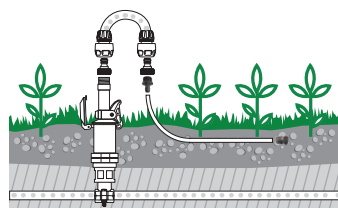

25m
ø25mm

Tuyau en polyéthylène ø 25 mm

Tuyau pour raccords compression pn4

- 25 Mètres

GF80002302

Box (LxWxH) cm ø 56x16

15m
ø1/2"

Tuyau poreux ø 1/2"

L'idéal pour l'arrosage localisé de groupes de plantes, haies, plates-bandes, potagers et vergers. Par l'intermédiaire d'une arrivée d'eau lente et progressive, il est possible d'économiser jusqu'à 50% d'eau tout en maintenant le sol suffisamment humide et en évitant une évaporation excessive.

- 15 Mètres
- Vendu avec bouchon de fin de ligne
- Raccord mâle
- Pression maximum d'utilisation: 2 bar

(voir pag.58)

GF80002300

Box (LxWxH) cm ø 30x10

25m
ø16mm

Tuyau goutteur ø 16 mm

Tuyau pour l'arrosage localisé de potagers, plates-bandes et plantes. En maintenant le sol suffisamment humide en permanence, on évite une évaporation excessive et il est possible d'économiser jusqu'à 50% d'eau.

- 25 Mètres
- Espacement : 30 cm
- Débit : 2,1 l/h

GF80002301

Box (LxWxH) cm ø 30x11

blister
10x

Piquet pour tuyau goutteur

- Ø 14 - 16 mm

GF80006278

Box (LxWxH) cm 37,5x24x19,5

blister
1x

blister
2x

blister
2x

Kit raccords pour tuyau goutteur

1. Ø 14 - 16 mm, comprend :
2. 1 raccord en forme de "T"
   - 2 raccords coudés
   - 2 raccords droits

GF80002275

Box (LxWxH) cm 20,7x14,7x10,4

blister
2x

blister
1x

Kit raccords pour tuyau goutteur

1. Comprend :
2. 1 manchon fileté
   - 2 bouchons de fin de ligne

GF80002276

Box (LxWxH) cm 20,7x14,7x10,4