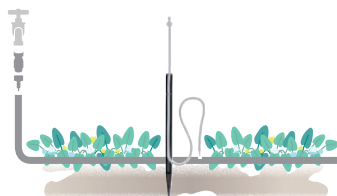

Petit tuyau élévateur

- Cm 30 h.
- Vendu avec petit raccord