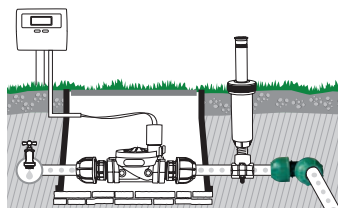

GF80002313

Box (LxWxH) cm **40x25x14**

	Pcs 20	
Kg 1,90	8 004779 001581