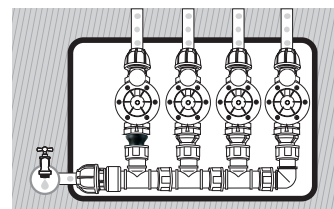

GF80002324	
Box (LxWxH) cm 40x25x14	
Pcs 40	
Kg 1,77	8 004779 001697