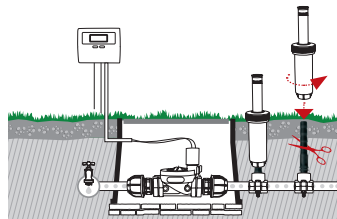

GF80002278		
Box (LxWxH) cm 40x25x14		
	Pcs 40	
Kg 1,17	8 004779 001703	

Permet de brancher un raccord ou
une fixation à l'arroseur
• Filetage de 1/2"-3/4"