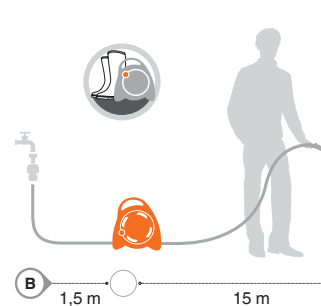

Dévidoir portable "AQUABAG MAXI"

Conçu pour n'importe quelle utilisation qui requiert un produit compact, idéal pour arroser balcons, terrasses et jardins moyens. S'enroule manuellement, transportable et facile à ranger.

- 16,5 mètres de tuyau flexible et tressé
- 2 raccords rapides
- nez de robinet 3/4"
- lance d'arrosage ergonomique 8 jets.