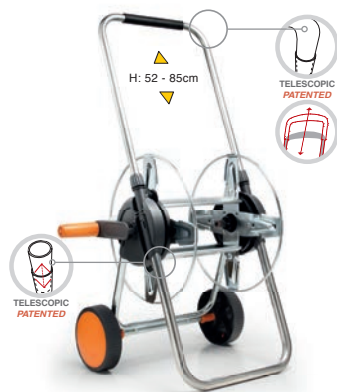

### Chariot "IDEA"

- Dévidoir en plastique et métal, pratique et robuste, qui garantit des prestations optimales. Grâce au manche télescopique escamotable, il résulte peu encombrant et facile à ranger même dans les espaces réduits, pour qui souhaite une solution d'arrosage complète et multifonctionnelle.
- Avec roulettes et manche télescopique escamotable
  - Poignée antiglisse SOFT TOUCH
  - Capacité max 60 m de tuyau  $\varnothing 1/2"$