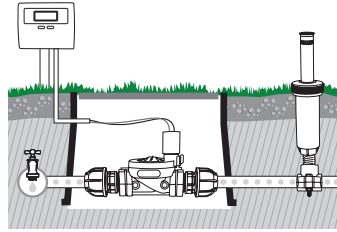

GF80002282		
Box (LxWxH) cm 36x50x31		
	Pcs 1	
Kg 3,94	8 004779 001819