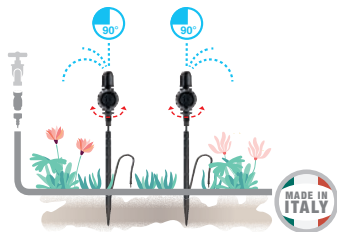

### Micro asperseur réglable "idra 90°"

Réglables de 0 à 120 l/h et pour surface de 90°. En agissant sur le robinet, il est possible de régler simultanément le débit et le diamètre de l'arrosage. Pression d'exercice de 0,5 à 2,5 bar. Surface maxi arrosée: ø 6,6 m. Vendu avec piquet et petit tube élévateur. Hauteur maxi 30 + 30 cm