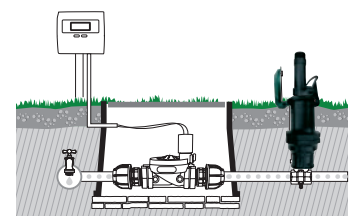

GF80002284	
Box (LxWxH) cm 40x25x14	
Pcs 10	
Kg 2,04	8 004779 001796