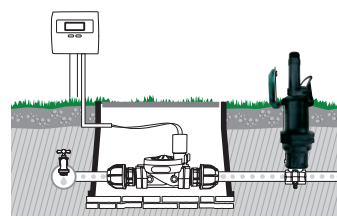

GF80002326	
Box (LxWxH) cm 40x25x14	
Pcs 10	
Kg 1,86	8 004779 001741