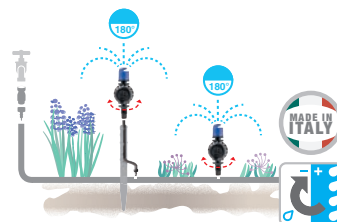

GF80006268	
Box (LxWxH) cm 20,7x14,7x10,4	
Pcs 10	
Kg 0,33	8 004779 009730

Micro asperseur réglable "idra 360°"

Réglables de 0 à 120 l/h et pour surface de 360°. En agissant sur le robinet, il est possible de régler simultanément le débit et le diamètre de l'arrosage.
Pression d'exercice de 0,5 à 2,5 bar.
Surface arrosée de ø 0 à 8 m.