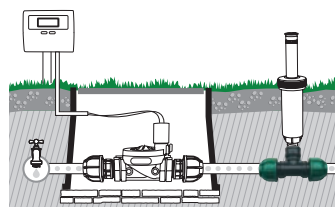

GF80002316

Box (LxWxH) cm **40x25x14**

	Pcs 16	
Kg 1,81	8 004779 001611