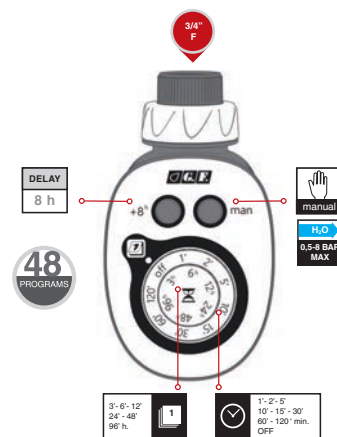

NEW

Programmeur électronique "AQUATIME DUE.5"

1. Simple, intuitif et pratique, conçu suivant un design moderne, dispose de programmes combinables à 25+1 possibilités grâce aux deux sélecteurs à bouton faciles à utiliser.
2. départs toutes les 6, 12, 24, 48, 72 heures pendant 1, 3, 5, 20, 45 minutes
   - sélecteur à bouton pour départs manuels en dehors des cycles programmés
   - bouton retardateur de 1 à 8 heures après configuration initiale selon les exigences de l'utilisateur
   - fonction Easy Balcony : idéale pour l'arrosage goutte à goutte
   - fonctionne avec pile alcaline de 9 volts
   - dispositif d'arrêt de l'arrivée d'eau en cas de pile déchargée
   - composants électriques protégés contre l'eau et l'humidité
   - raccord robinet de 3/4"
   - pression maximum d'utilisation. 8 Bar

Programmeur électronique "GF16 easy"

1. Simple et fiable, dispose de programmes combinables à 16+1 possibilités, gérables par le sélecteur pratique à poignée. Démarrage toutes les 6, 12, 24 ou 48 heures avec temps d'arrosage préfixés.
2. Programme «Easy Garden» pour l'optimisation des cycles d'arrosage: deux arrosages quotidiens prédéfinis pour arroser matin et soir, en améliorant l'absorption de l'eau par le sol en évitant d'endommager les plantes
3. touche de démarrage manuel en dehors des cycles de programmation
   - fonctionne avec pile alcaline de 9 volts
   - dispositif d'arrêt de l'arrivée d'eau en cas de pile déchargée
   - composants électriques protégés contre l'eau et l'humidité
   - raccord robinet de 3/4"
   - pression maximum d'utilisation. 8 Bar

Programmeur électronique "GF48"