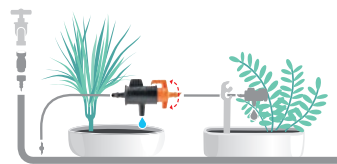

GF80006208	
Box (LxWxH) cm 22,7x15,2x15,4	
Pcs 10	
Kg 0,71	8 004779 009419