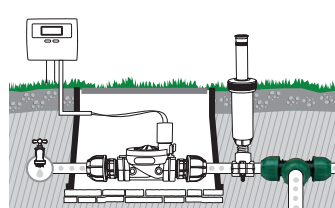

GF80002315	
Box (LxWxH) cm 40x25x14	
Pcs 16	
Kg 2,18	8 004779 001604