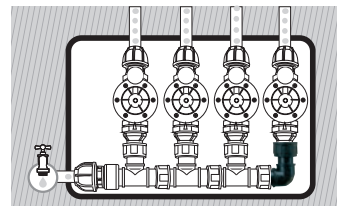

GF80002321	
Box (LxWxH) cm 40x25x14	
Pcs 20	
Kg 2,36	8 004779 001666