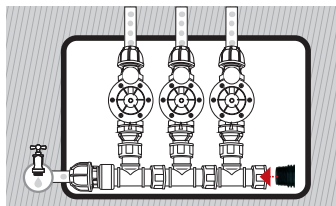

Filtere de ligne

- Filetage mâle 1"
- Avec cartouche lavable en polypropylène

Vanne à un collier femelle/femelle

- Ferme la ligne en amont de l'électrovanne
- Filetage femelle 1"

Clapet vanne a prise rapide

- Filetage mâle 3/4"

Branchement pour calapette vanne

- Filetage mâle 3/4"

GF80002330	
Box (LxWxH) cm 40x25x14	
Pcs 5	
Kg 1,46	8 004779 001826

GF80002326	
Box (LxWxH) cm 40x25x14	
Pcs 10	
Kg 1,86	8 004779 001741

GF80002284	
Box (LxWxH) cm 40x25x14	
Pcs 10	
Kg 2,04	8 004779 001796

GF80002283	
Box (LxWxH) cm 40x25x14	
Pcs 20	
Kg 1,65	8 004779 001789

Réduction

- Pour adapter les collecteurs
- Filetage mâle 1" - femelle 3/4"

Collecteur en forme de "T"

- Permet de réaliser une dérivation de la ligne principale et de raccorder une électrovanne
- Filetage mâle 1" - femelle 1" - femelle 1"

Coude

- Permet de raccorder une électrovanne
- Filetage mâle/femelle 1"

GF80002327	
Box (LxWxH) cm 40x25x14	
Pcs 60	
Kg 0,96	8 004779 001758

GF80002321	
Box (LxWxH) cm 40x25x14	
Pcs 20	
Kg 2,36	8 004779 001666

GF80002322	
Box (LxWxH) cm 40x25x14	
Pcs 20	
Kg 1,75	8 004779 001673