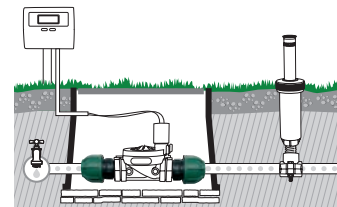

### Raccord mâle

Pour raccorder un tuyau en polyéthylène à un raccord femelle de 1" ou à une électrovanne.

- Nez de robinet Ø 25 mm

**GF80002312**

Box (LxWxH) cm **40x25x14**

	<b>Pcs 30</b>	
<b>Kg 1,64</b>	8 004779 001574	