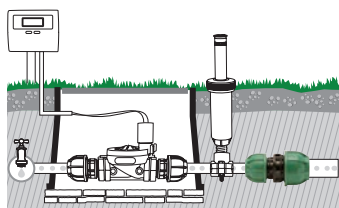

GF80002309	
Box (LxWxH) cm 40x25x14	
Pcs 20	
Kg 1,80	8 004779 018862