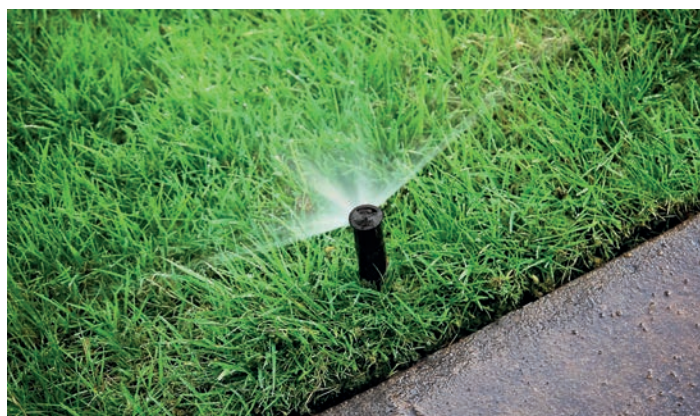

GF80002266	
Box (LxWxH) cm 23,5x12x16,5	
Pcs 2	
Kg 1,90	
8 004779 025037