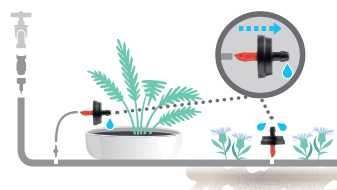

Goutteurs "compensation automatique"

Distribuent le même débit par unité de temps indépendamment de la pression. L'idéal pour uniformiser le débit au début de la ligne. Goutteur 2 l/h

GF80006227	
Box (LxWxH) cm 20,7x14,7x10,4	
Pcs 10	
Kg 0,39	8 004779 009372

blister
10x

Goutteurs "compensation automatique"

Distribuent le même débit par unité de temps indépendamment de la pression. L'idéal pour uniformiser le débit au début de la ligne. Goutteur 4 l/h