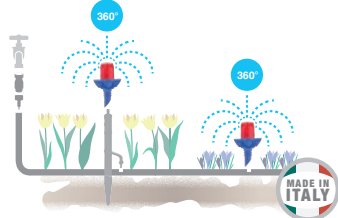

Micro asperseur 360° "aquila jet"

Micro asperseur fixes pour surfaces de 360°. Vendus avec vis rapide pour un raccordement simplifié des petits tuyaux de rallonge. Pression d'exercice de 0,5 à 2,5 bar. Surface maxi arrosée: ø 6,6 m. Débit maxi 61 l/h