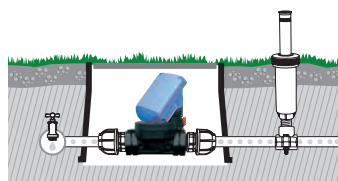

GF80002262	
Box (LxWxH) cm 29x21x16	
Pcs 2	
Kg 1,34	8 004779 001840