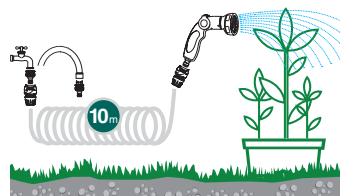

GF80007233	
Box (LxWxH) cm 42x38x36,5	
Pcs 4	
Kg 5,50	8 004779 021626