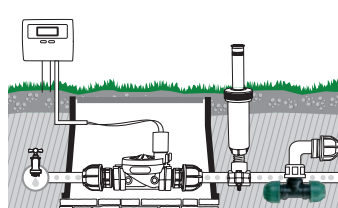

GF80002317

Box (LxWxH) cm **40x25x14**

	Pcs 16	
Kg 1,80	8 004779 001628