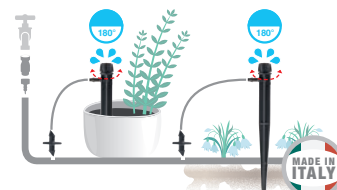

GF80006245	
Box (LxWxH) cm 29,7x24,2x11,4	
Pcs 5	
Kg 0,62	8 004779 009280