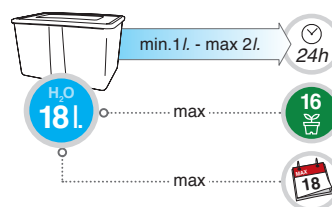

GF80006300	
Box (LxWxH) cm 39x25,5x25,5	
	Pcs 1
Kg 2,99	
8 004779 063008