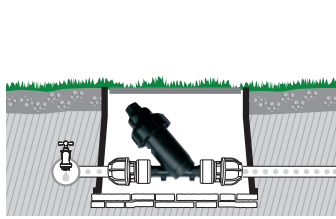

Filtere de ligne

- Filetage mâle 1"
- Avec cartouche lavable en polypropylène

Vanne à un collier femelle/femelle

- Ferme la ligne en amont de l'électrovanne
- Filetage femelle 1"

Clapet vanne a prise rapide

- Filetage mâle 3/4"

Branchement pour calapette vanne

- Filetage mâle 3/4"

GF80002330	
Box (LxWxH) cm 40x25x14	
Pcs 5	
Kg 1,46	8 004779 001826

GF80002326	
Box (LxWxH) cm 40x25x14	
Pcs 10	
Kg 1,86	8 004779 001741

GF80002284	
Box (LxWxH) cm 40x25x14	
Pcs 10	
Kg 2,04	8 004779 001796

GF80002283	
Box (LxWxH) cm 40x25x14	
Pcs 20	
Kg 1,65	8 004779 001789

Réduction

- Pour adapter les collecteurs
- Filetage mâle 1" - femelle 3/4"

Collecteur en forme de "T"

- Permet de réaliser une dérivation de la ligne principale et de raccorder une électrovanne
- Filetage mâle 1" - femelle 1" - femelle 1"

Coude

- Permet de raccorder une électrovanne
- Filetage mâle/femelle 1"

GF80002327	
Box (LxWxH) cm 40x25x14	
Pcs 60	
Kg 0,96	8 004779 001758

GF80002321	
Box (LxWxH) cm 40x25x14	
Pcs 20	
Kg 2,36	8 004779 001666

GF80002322	
Box (LxWxH) cm 40x25x14	
Pcs 20	
Kg 1,75	8 004779 001673