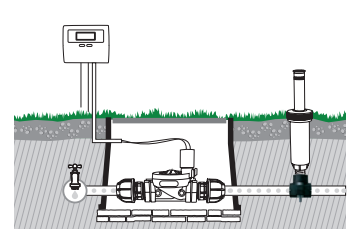

GF80002325		
Box (LxWxH) cm 40x25x14		
	Pcs 20	
Kg 1,50	8 004779 001734	

Permet de brancher un raccord ou
une fixation à l'arroseur
• Filetage de 1/2"-1/2"