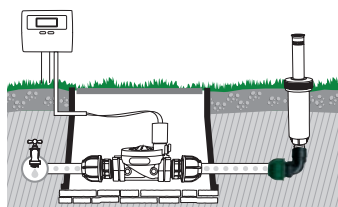

Coude 90°

Pour raccorder en fin de ligne un arroseur par l'intermédiaire du raccord rallonge fileté.

- Nez de robinet ø 25 mm
- Filetage femelle 3/4"

GF80002314

Box (LxWxH) cm **40x25x14**

	Pcs 20	
Kg 1,40	8 004779 001598	

Bouchon fin de ligne

Pour terminer une ligne.

- Nez de robinet ø 25 mm

GF80002319

Box (LxWxH) cm **40x25x14**

	Pcs 40	
Kg 1,91	8 004779 001642	

Coude en forme de "T"

Pour installer un arroseur en utilisant une rallonge fixe.

- 2 nez de robinet ø 25 mm
- Filetage femelle 3/4"

GF80002316

Box (LxWxH) cm **40x25x14**

	Pcs 16	
Kg 1,81	8 004779 001611	

Raccord mâle

Pour raccorder un tuyau en polyéthylène à un raccord femelle de 1" ou à une électrovanne.

- Nez de robinet Ø 25 mm

GF80002312

Box (LxWxH) cm **40x25x14**

	Pcs 30	
Kg 1,64	8 004779 001574	

Coude 90°

Pour raccorder deux tuyaux en polyéthylène pour former un coude.

- Nez de robinet Ø 25 mm

GF80002313

Box (LxWxH) cm **40x25x14**

	Pcs 20	
Kg 1,90	8 004779 001581	

Coude en "T"

Pour réaliser une dérivation de la ligne en utilisant les collecteurs filetés.

- 2 nez de robinet ø 25 mm
- Filetage mâle 3/4"

GF80002317

Box (LxWxH) cm **40x25x14**

	Pcs 16	
Kg 1,80	8 004779 001628	

Joint coudé à 90°

Pour positionner un arroseur d'angle à l'aide d'une rallonge fileté.

- 2 nez de robinet ø 25 mm
- Filetage femelle 1/2"

GF80002318

Box (LxWxH) cm **40x25x14**

	Pcs 20	
Kg 1,94	8 004779 001635