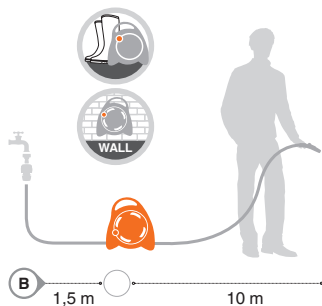

Mini dévidoir "AQUABAG"

Le nouveaux dévidoir en version mini est idéal pour irriguer les plantes, fleurs et pots situés sur les terrasses, balcons, vérandas et jardins de petites dimensions. Grâce à la double modalité d'utilisation, posable à terre ou transportable, il est extrêmement pratique à l'usage; compact, léger et de design séduisant, il rend les moments passés en plein air encore plus agréables.

- 11,5 mètres de tuyau flexible et tressé (10 m intérieurs enroulables + 1,5 m extérieurs)
- 2 raccords à déclenchement
- Lance d'arrosage ergonomique à débit variable "3 JET"
- nez de robinet "indoor-outdoor" 3/4", idéal pour chaque type de robinet, aussi ceux utilisés à l'intérieur (par ex. cuisine, salle de bain, buanderies)..

Présentoirs produits dans la section merchandising.

Dévidoir portable "AQUABAG MAXI"

Conçu pour n'importe quelle utilisation qui requiert un produit compact, idéal pour arroser balcons, terrasses et jardins moyens. S'enroule manuellement, transportable et facile à ranger.

- 16,5 mètres de tuyau flexible et tressé
- 2 raccords rapides
- nez de robinet 3/4"
- lance d'arrosage ergonomique 8 jets.

GF80005606	
Box (LxWxH) cm 39x29x32	
Pcs 2	
Kg 4,50	8 004779 019289

GF80176077	
Box (LxWxH) cm 72x54x102,5	
Pcs 18	EAN
Kg 44,10	8004779019289

GF80005608	
Box (LxWxH) cm 42x36x35	
Pcs 2	
Kg 7,00	8 004779 023170