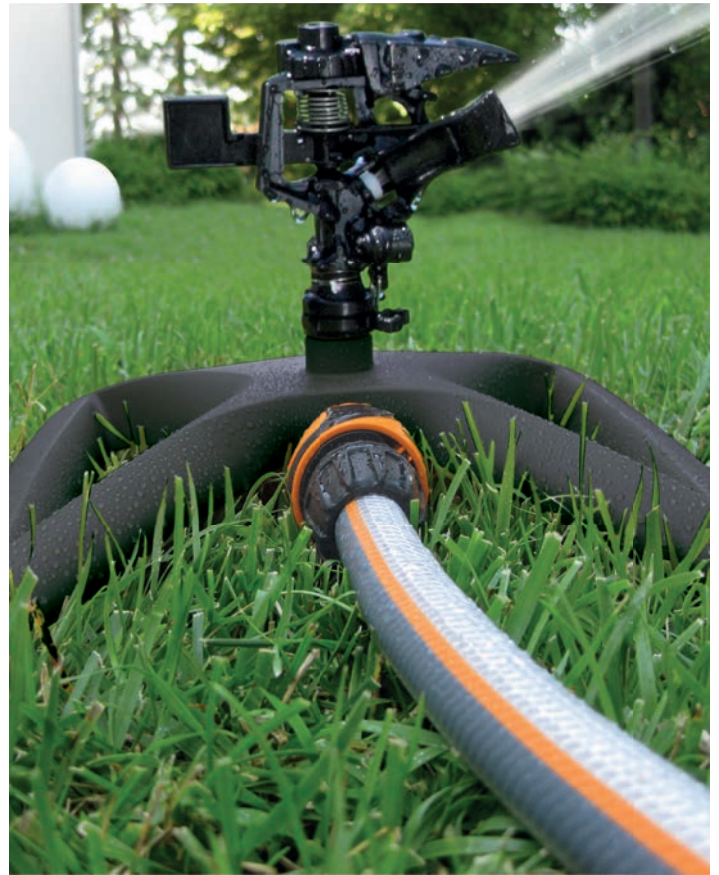

Arroseur asperseur "SPIT METAL"

Arroseur à touche à secteur, en métal, monté sur embout, l'idéal pour les grandes surfaces.

- Angle d'arrosage de 15° à 360°
- Débit maxi 16 l/mn
- Pontée réglable

GF80002621

Box (LxWxH) cm **37x14x13**

	Pcs 4	
Kg 1,66	8 004779 026218