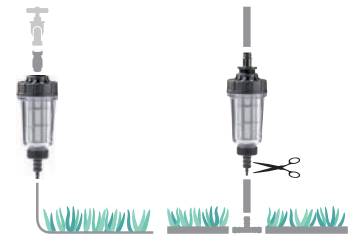

GF80006293	
Box (LxWxH) cm 29,7x24,2x11,4	
Pcs 5	
Kg 0,82	8 004779 010286

25

Accessoires universels et kit

Micro saddle

Système utile et innovant pour percer et en même temps serrer le tuyau de la ligne principale. Une fois qu'il est en place, il peut fournir très facilement un branchement direct secondaire aux goutteurs et aux micro asperseurs aussi bien "in line" que "end line".