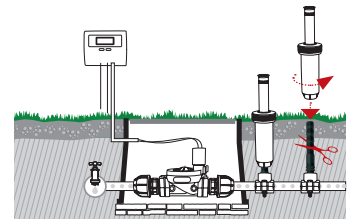

GF80002280		
Box (LxWxH) cm 40x25x14		
	Pcs 40	
Kg 1,47	8 004779 001727	

Accessoires