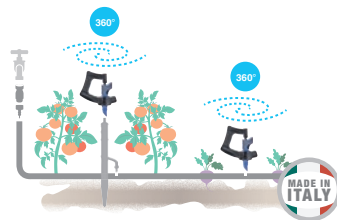

Micro asperseur "orbita" standard

Avec diffuseur jet tournant à 360° pour une meilleure couverture de la zone arrosée de 6 à 8 m de diamètre.
Pression d'exercice de 1 à 2 bar.
Surface maxi arrosée: ø 6 m.
Débit maxi 47 l/h.

GF80006273	
Box (LxWxH) cm 20,7x14,7x10,4	
Pcs 10	
Kg 0,31	8 004779 009785