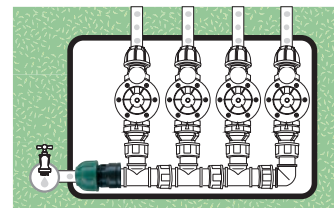

GF80002311	
Box (LxWxH) cm 40x25x14	
Pcs 30	
Kg 1,82	8 004779 001567