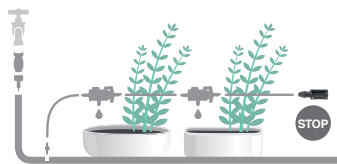

Bouchon "fin de ligne"

- Pour tuyau capillaire de 4 x 6

GF80006285	
Box (LxWxH) cm 20,7x14,7x10,4	
Pcs 10	
Kg 0,22	8 004779 010187